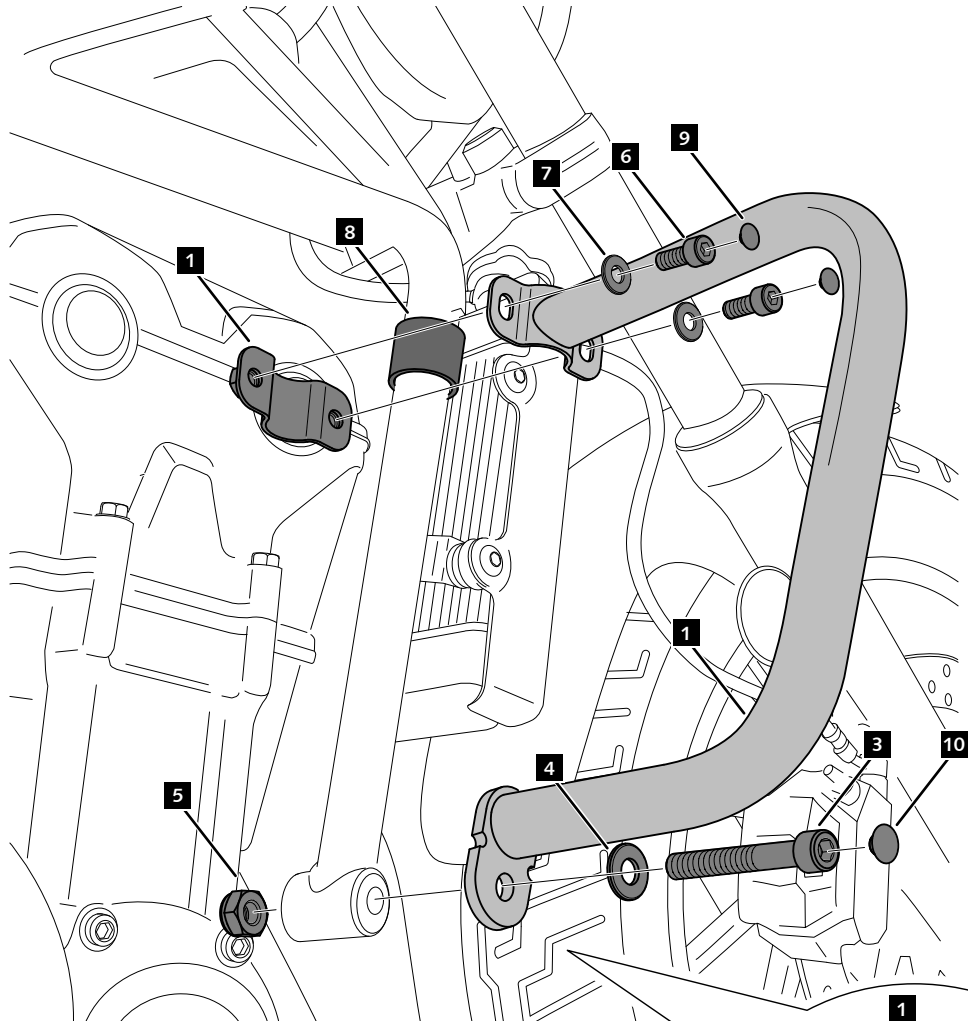

## MOUNTING INSTRUCTIONS

REF 3742N

DEFENSAS MOTOR / ENGINE GUARDS

1 Person

30 min

EASY

ID.	PIEZA / PART	DESCRIPCIÓN	DESCRIPTION	QTY.	REF:
1		Defensa derecha	Right engine guard	1	DEFENSA 3742N
2		Defensa izquierda	Left engine guard	1	DEFENSA 3742N
3		Tornillo allen M10x70 DIN912	M10x70 DIN912 allen screw	2	TORND912M10X070
4		Arandela M10 DIN125/A	M10 DIN125/A washer	2	M2AM08DIN125AZB
5		Tuerca autoblocante M10 DIN985	M10 DIN985 locknut	2	TUERCAE985-0132
6		Tornillo allen M8x20 DIN912	M8x20 DIN912 allen screw	4	TORNI-D912--164
7		Arandela M8 DIN125/A	M8 DIN125/A washer	4	M2AM08DIN125AZB
8		Casquillo de plástico	Plastic spacer	2	CASQUI-PIX26-77
9		Tapón tornillo M8 DIN912	M8 DIN912 screw cap	4	TAPA--CHC11450E
10		Tapón tornillo M10 DIN912	M10 DIN912 screw cap	2	TAPA--CHC10800E

# HONDA CMX 500 REBEL '17

REF 3742N

INSTRUCCIONES DE MONTAJE - MOUNTING INSTRUCTIONS

**CONSULTAR EN NUESTRA PAGINA WEB LA DISPONIBILIDAD DEL VIDEO DE MONTAJE DE ESTA REFERENCIA.  
CONSULT OUR WEBSITE THE VIDEO MOUNT AVAILABILITY OF THIS REFERENCE.**