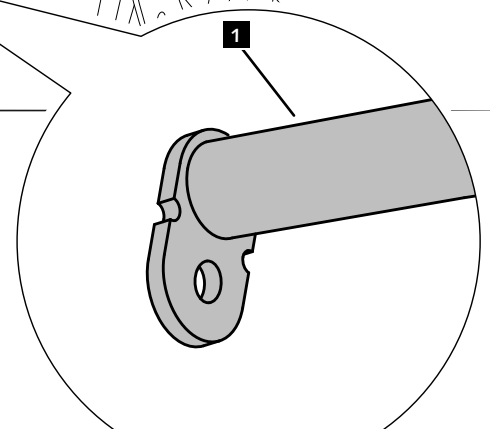

**CONSULTAR EN NUESTRA PAGINA WEB LA DISPONIBILIDAD DEL VIDEO DE MONTAJE DE ESTA REFERENCIA.
CONSULT OUR WEBSITE THE VIDEO MOUNT AVAILABILITY OF THIS REFERENCE.**