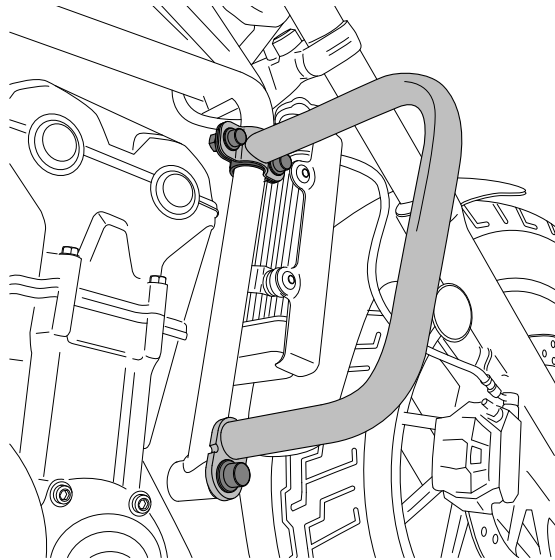

# HONDA CMX 500 REBEL '17

## MOUNTING INSTRUCTIONS

REF 3742N

DEFENSAS MOTOR / ENGINE GUARDS

1 Person

30 min

EASY

ID.	PIEZA / PART	DESCRIPCIÓN	DESCRIPTION	QTY.	REF:
1		Defensa derecha	Right engine guard	1	DEFENSA 3742N
2		Defensa izquierda	Left engine guard	1	DEFENSA 3742N
3		Tornillo allen M10x70 DIN912	M10x70 DIN912 allen screw	2	TORND912M10X070
4		Arandela M10 DIN125/A	M10 DIN125/A washer	2	M2AM08DIN125AZB
5		Tuerca autoblocante M10 DIN985	M10 DIN985 locknut	2	TUERCAE985-0132
6		Tornillo allen M8x20 DIN912	M8x20 DIN912 allen screw	4	TORNI-D912--164
7		Arandela M8 DIN125/A	M8 DIN125/A washer	4	M2AM08DIN125AZB
8		Casquillo de plástico	Plastic spacer	2	CASQUI-PIX26-77
9		Tapón tornillo M8 DIN912	M8 DIN912 screw cap	4	TAPA--CHC11450E
10		Tapón tornillo M10 DIN912	M10 DIN912 screw cap	2	TAPA--CHC10800E

# HONDA CMX 500 REBEL '17

REF 3742N

INSTRUCCIONES DE MONTAJE - MOUNTING INSTRUCTIONS

**CONSULTAR EN NUESTRA PAGINA WEB LA DISPONIBILIDAD DEL VIDEO DE MONTAJE DE ESTA REFERENCIA.  
CONSULT OUR WEBSITE THE VIDEO MOUNT AVAILABILITY OF THIS REFERENCE.**