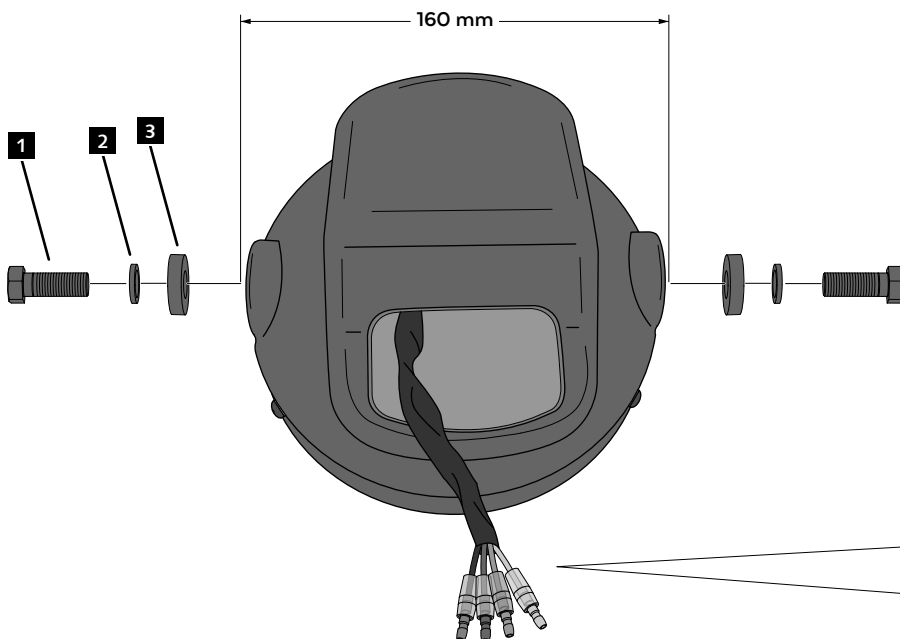

# FARO DE LED LUMEN

## M O U N T I N G I N S T R U C T I O N S

REF 1944N

FARO TECNOLOGIA LED / LED TECHNOLOGY HEADLIGHT / LED TECHNOLOGIE SCHEINWERFER

ID.	PIEZA / PART	DESCRIPCIÓN	DESCRIPTION	QTY.
1		Tornillo M8x30 DIN933	M8x30 DIN933 screw	2
2		Arandela M8 DIN 125	M8 DIN 125 washer	2
3		Arandela grower M8 DIN127	M8 DIN127 grower washer	2

### CONEXIÓN / CONNECTION

A	AZUL / BLUE	LARGAS / HIGH BEAM
B	MARRÓN / BROWN	POSICIÓN / POSITION
C	BLANCO / WHITE	CORTAS / DIPPED BEAM
D	VERDE / GREEN	NEGATIVO / NEGATIVE

## FARO DE LED LUMEN