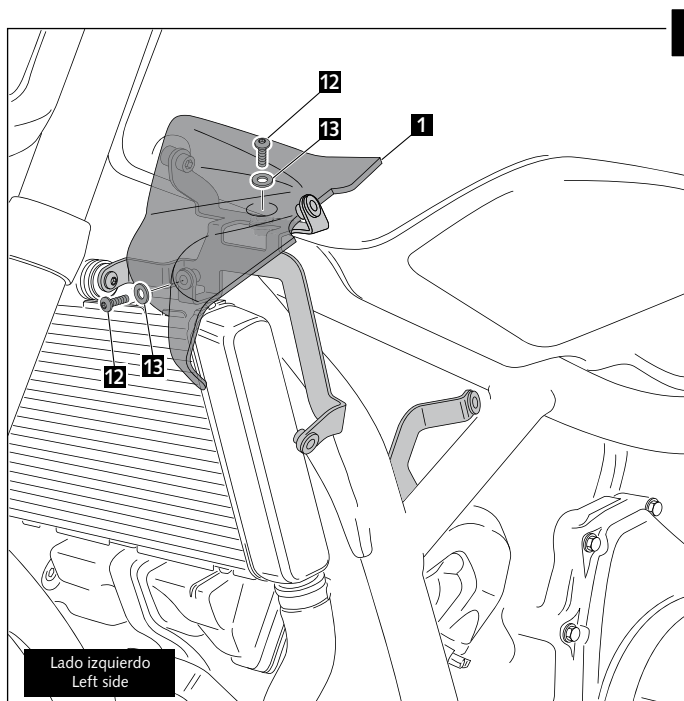

INSTRUCCIONES DE MONTAJE - MOUNTING INSTRUCTIONS - MONTAGEANLEITUNG

TAPAS RADIADOR PARA - INFILL PANELS FOR - SEITENVERKLEIDUNGEN FÜR
HONDA NC 700S - NC750S