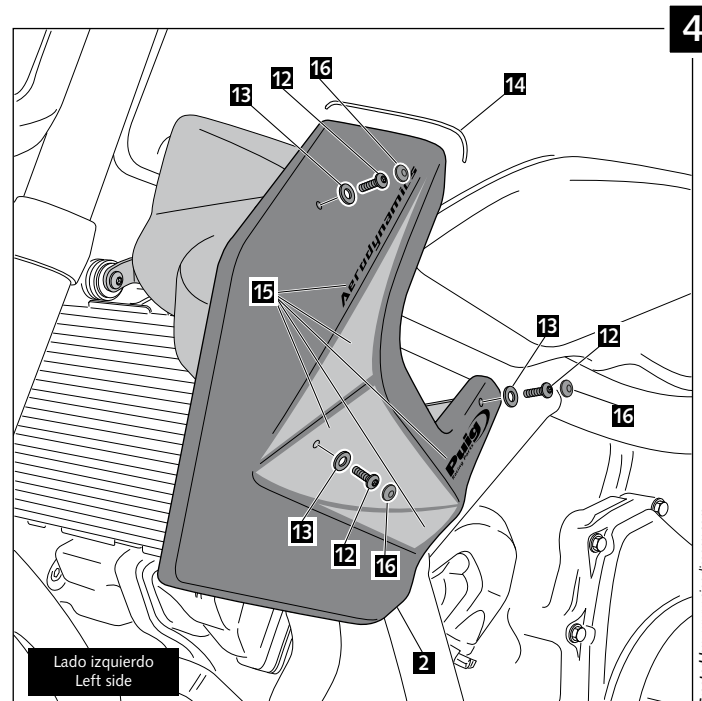

TAPAS RADIADOR PARA - INFILL PANELS FOR - SEITENVERKLEIDUNGEN FÜR **HONDA NC 700S - NC750S**

ID.	PIEZA / PART	DESCRIPCIÓN	DESCRIPTION	QTY.
1		Tapas interiores	Inner pannels	1
2		Tapas radiador	Radiator covers	1
3		Soporte derecho superior	Upper right support	1
4		Soporte derecho inferior	Lower right support	1
5		Soporte izquierdo superior	Upper left support	1
6		Soporte izquierdo inferior	Lower left support	1
7		Casquillo Ø int. 8 x Ø ext. 14x15	Arrowhead Ø inner 8 x Ø outer 14x15	2
8		Tornillo Allen M6x35 ISO 7380	M6x35 ISO 7380 Allen screw	2
9		Tornillo Allen M6x30 ISO 7380	M6x30 ISO 7380 Allen screw	2
10		Tuerca grafilada M6	M6 Lock nut	1
11		Silemblock M5	M5 silemblock	10
12		Tornillo Allen M5x16 ISO 7380	M5x16 ISO 7380 Allen screw	10
13		Arandela de nylon M5x0,5	M5x0,5 nylon washer	10
14		Ribete, longitud 150mm, espesor 4mm.	Trim length 150mm, 4mm thickness.	2
15		Conjunto de adhesivos	Stickers set	1
16		Tapón tornillo M5 ISO 7380	M5 ISO 7380 screw cap	10

INSTRUCCIONES DE MONTAJE - MOUNTING INSTRUCTIONS - MONTAGEANLEITUNG

TAPAS RADIADOR PARA - INFILL PANELS FOR - SEITENVERKLEIDUNGEN FÜR
HONDA NC 700S - NC750S

MOTOPLASTIC, S.A.

Molí de la sal, 1 - 08403 Granollers (Barcelona) SPAIN