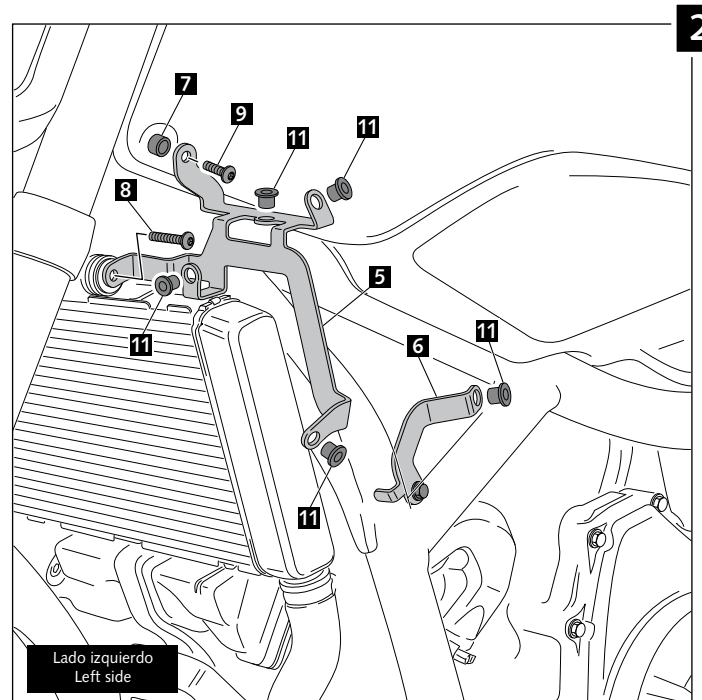

TAPAS RADIADOR PARA - INFILL PANELS FOR - SEITENVERKLEIDUNGEN FÜR **HONDA NC 700S - NC750S**

ID.	PIEZA / PART	DESCRIPCIÓN	DESCRIPTION	QTY.
1		Tapas interiores	Inner pannels	1
2		Tapas radiador	Radiator covers	1
3		Soporte derecho superior	Upper right support	1
4		Soporte derecho inferior	Lower right support	1
5		Soporte izquierdo superior	Upper left support	1
6		Soporte izquierdo inferior	Lower left support	1
7		Casquillo Ø int. 8 x Ø ext. 14x15	Arrowhead Ø inner 8 x Ø outer 14x15	2
8		Tornillo Allen M6x35 ISO 7380	M6x35 ISO 7380 Allen screw	2
9		Tornillo Allen M6x30 ISO 7380	M6x30 ISO 7380 Allen screw	2
10		Tuerca grafilada M6	M6 Lock nut	1
11		Silemblock M5	M5 silemblock	10
12		Tornillo Allen M5x16 ISO 7380	M5x16 ISO 7380 Allen screw	10
13		Arandela de nylon M5x0,5	M5x0,5 nylon washer	10
14		Ribete, longitud 150mm, espesor 4mm.	Trim length 150mm, 4mm thickness.	2
15		Conjunto de adhesivos	Stickers set	1
16		Tapón tornillo M5 ISO 7380	M5 ISO 7380 screw cap	10

INSTRUCCIONES DE MONTAJE - MOUNTING INSTRUCTIONS - MONTAGEANLEITUNG

TAPAS RADIADOR PARA - INFILL PANELS FOR - SEITENVERKLEIDUNGEN FÜR
HONDA NC 700S - NC750S

MOTOPLASTIC, S.A.

Molí de la sal, 1 - 08403 Granollers (Barcelona) SPAIN