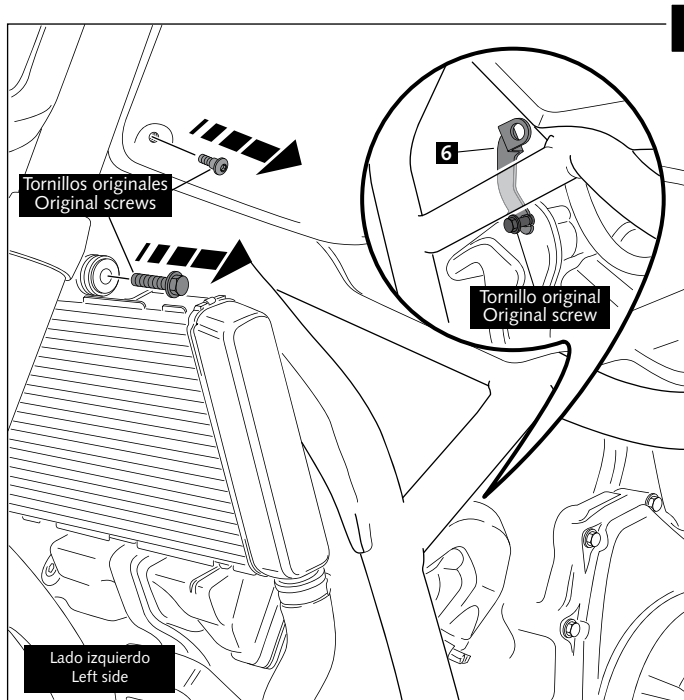

INSTRUCCIONES DE MONTAJE - MOUNTING INSTRUCTIONS - MONTAGEANLEITUNG

TAPAS RADIADOR PARA - INFILL PANELS FOR - SEITENVERKLEIDUNGEN FÜR
HONDA NC 700S - NC750S