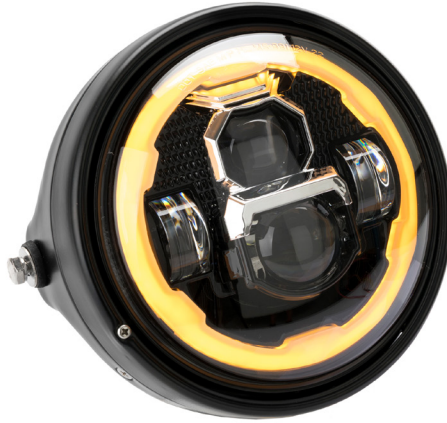

UNIVERSAL

M O U N T I N G   I N S T R U C T I O N S

REF 21346N

FARO LUMEN Z / LUMEN Z HEADLIGHT / LUMEN Z SCHEINWERFER

POSICIÓN / POSITION