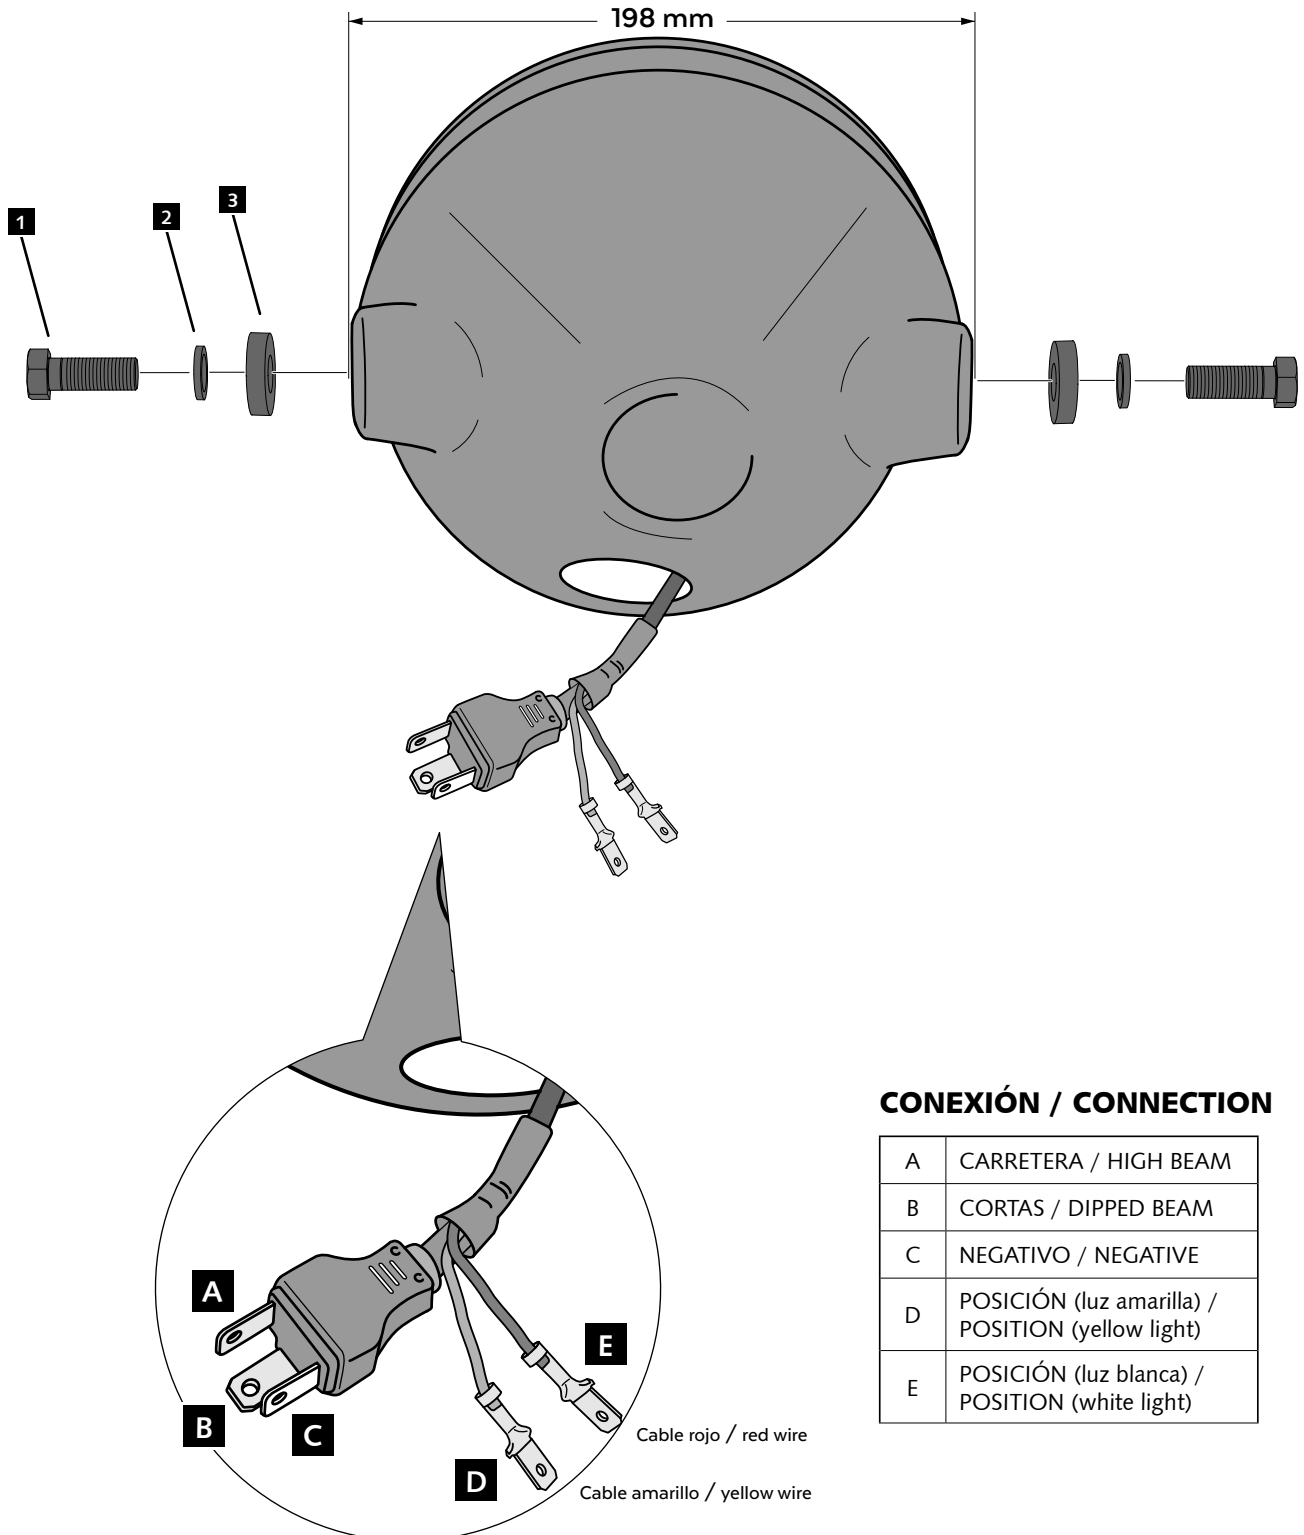

**UNIVERSAL****M O U N T I N G I N S T R U C T I O N S**

REF 21346N

**FARO LUMEN Z / LUMEN Z HEADLIGHT / LUMEN Z SCHEINWERFER**

ID.	DESCRIPCIÓN	DESCRIPTION	QTY.
1	Tornillo M8x20 DIN933	M8x20 DIN933 screw	2
2	Arandela grower M8 DIN127	M8 DIN127 grower washer	2
3	Arandela M8 DIN125	M8 DIN125 washer	2
4	Arandela de goma	Rubber washer	2
5	Tornillo M6x25 DIN9001	M6x25 DIN9001 screw	2
6	Arandela M6 DIN 125	M6 DIN 125 washer	2
7	Tuerca M6 DIN985	M6 DIN985 nut	2
8	Cable adaptador	Adapter cable	1
9	Alargo cable	Extension cable	1

### CONEXIÓN / CONNECTION

A	CARRETERA / HIGH BEAM
B	CORTAS / DIPPED BEAM
C	NEGATIVO / NEGATIVE
D	POSICIÓN (luz amarilla) / POSITION (yellow light)
E	POSICIÓN (luz blanca) / POSITION (white light)