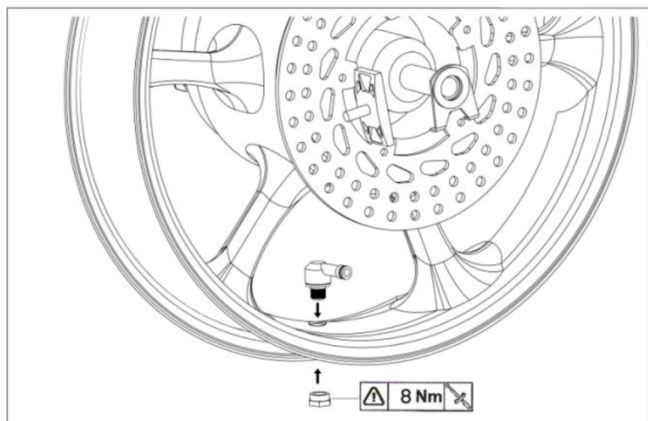

**JUEGO VALVULA 90° DIM. 11,3 PARA:**  
**VALVE SET 90° DIM.11,3 TO:**  
NEUMATICOS TUBELES  
TUBELESS TIRES

REF: 5591

**JUEGO VALVULA 90° DIM. 11,3 PARA:**  
**VALVE SET 90° DIM.11,3 TO:**  
NEUMATICOS TUBELES  
TUBELESS TIRES

REF: 5591

**JUEGO VALVULA 90° DIM. 11,3 PARA:**  
**VALVE SET 90° DIM.11,3 TO:**  
NEUMATICOS TUBELES  
TUBELESS TIRES

REF: 5591

**JUEGO VALVULA 90° DIM. 11,3 PARA:**  
**VALVE SET 90° DIM.11,3 TO:**  
NEUMATICOS TUBELES  
TUBELESS TIRES