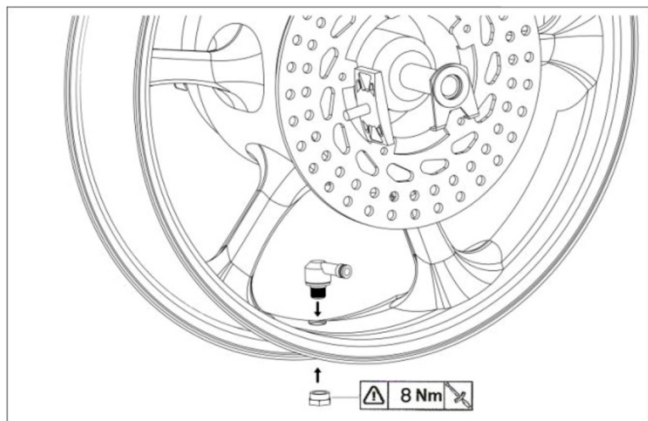

**JUEGO VALVULA 90° DIM. 11,3 PARA:**  
**VALVE SET 90° DIM.11,3 TO:**  
NEUMATICOS TUBELES  
TUBELESS TIRES

REF: 5591

**JUEGO VALVULA 90° DIM. 11,3 PARA:**  
**VALVE SET 90° DIM.11,3 TO:**  
NEUMATICOS TUBELES  
TUBELESS TIRES

REF: 5591

**JUEGO VALVULA 90° DIM. 11,3 PARA:**  
**VALVE SET 90° DIM.11,3 TO:**  
NEUMATICOS TUBELES  
TUBELESS TIRES

REF: 5591

**JUEGO VALVULA 90° DIM. 11,3 PARA:**  
**VALVE SET 90° DIM.11,3 TO:**  
NEUMATICOS TUBELES  
TUBELESS TIRES