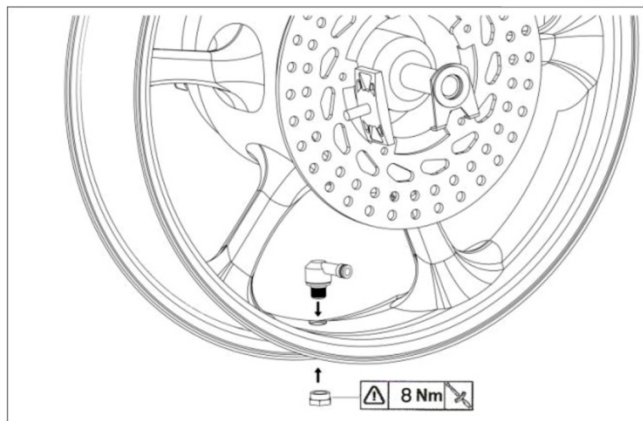

**JUEGO VALVULA 90° DIM. 11,3 PARA:**  
**VALVE SET 90° DIM.11,3 TO:**  
NEUMATICOS TUBELES  
TUBELESS TIRES

REF: 5591

**JUEGO VALVULA 90° DIM. 11,3 PARA:**  
**VALVE SET 90° DIM.11,3 TO:**  
NEUMATICOS TUBELES  
TUBELESS TIRES

REF: 5591

**JUEGO VALVULA 90° DIM. 11,3 PARA:**  
**VALVE SET 90° DIM.11,3 TO:**  
NEUMATICOS TUBELES  
TUBELESS TIRES

REF: 5591

**JUEGO VALVULA 90° DIM. 11,3 PARA:**  
**VALVE SET 90° DIM.11,3 TO:**  
NEUMATICOS TUBELES  
TUBELESS TIRES