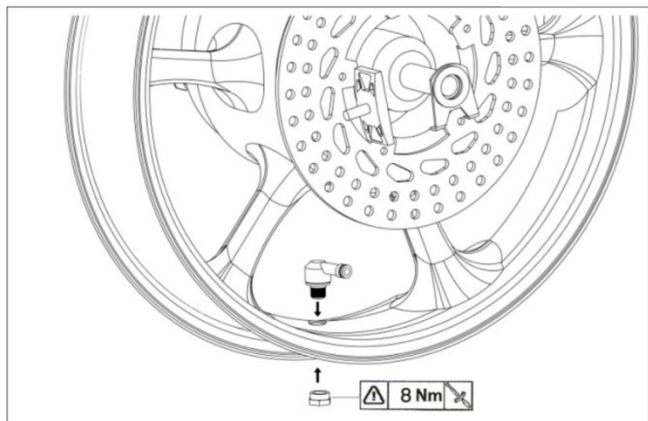

**JUEGO VALVULA 90° DIM. 11,3 PARA:**  
**VALVE SET 90° DIM.11,3 TO:**  
NEUMATICOS TUBELES  
TUBELESS TIRES

REF: 5591

**JUEGO VALVULA 90° DIM. 11,3 PARA:**  
**VALVE SET 90° DIM.11,3 TO:**  
NEUMATICOS TUBELES  
TUBELESS TIRES

REF: 5591

**JUEGO VALVULA 90° DIM. 11,3 PARA:**  
**VALVE SET 90° DIM.11,3 TO:**  
NEUMATICOS TUBELES  
TUBELESS TIRES

REF: 5591

**JUEGO VALVULA 90° DIM. 11,3 PARA:**  
**VALVE SET 90° DIM.11,3 TO:**  
NEUMATICOS TUBELES  
TUBELESS TIRES