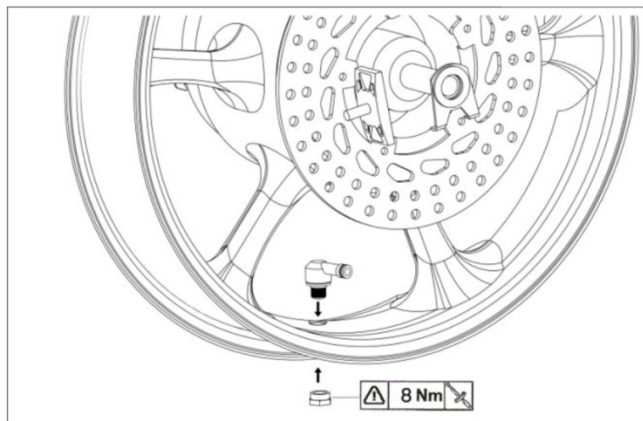

**JUEGO VALVULA 90° DIM. 11,3 PARA:**  
**VALVE SET 90° DIM.11,3 TO:**  
NEUMATICOS TUBELES  
TUBELESS TIRES

REF: 5591

**JUEGO VALVULA 90° DIM. 11,3 PARA:**  
**VALVE SET 90° DIM.11,3 TO:**  
NEUMATICOS TUBELES  
TUBELESS TIRES

REF: 5591

**JUEGO VALVULA 90° DIM. 11,3 PARA:**  
**VALVE SET 90° DIM.11,3 TO:**  
NEUMATICOS TUBELES  
TUBELESS TIRES

REF: 5591

**JUEGO VALVULA 90° DIM. 11,3 PARA:**  
**VALVE SET 90° DIM.11,3 TO:**  
NEUMATICOS TUBELES  
TUBELESS TIRES