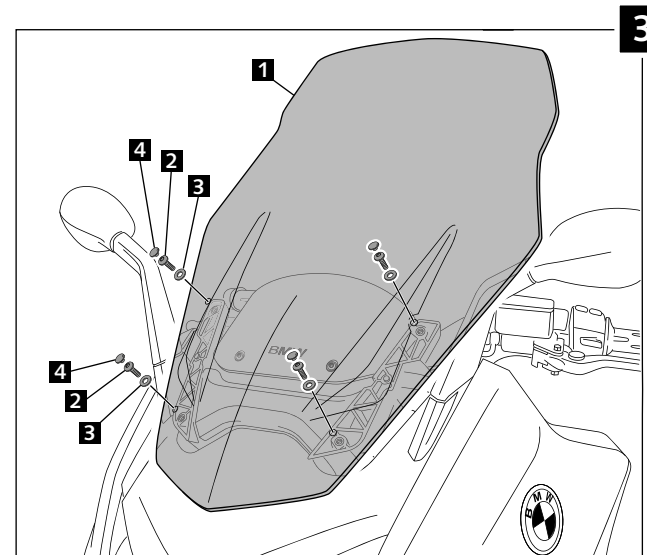

PANTALLA ADAPTABLE A - WINDSCREEN ADAPTABLE TO V-TECH TOURING BMW C600S '16-

Ref.: 9015

ID.	DESCRIPCIÓN	DESCRIPTION	QTY.
1	 Pantalla	Windscreen	1
2	 Tornillo Allen M5x16 ISO 7380	M5x16 7380 Allen screw	4
3	 Arandela nylon M5 x 0,5	M5 x 0,5 nylon washer	4
4	 Tapón tornillo M5 ISO 7380	M5 ISO 7380 Allen screw cap	4