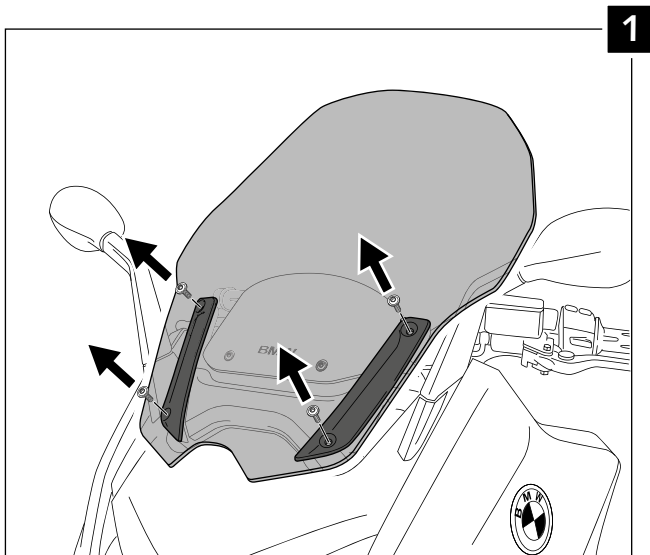

PANTALLA ADAPTABLE A - WINDSCREEN ADAPTABLE TO V-TECH TOURING BMW C600S '16-

Ref.: 9015

ID.	DESCRIPCIÓN	DESCRIPTION	QTY.
1	 Pantalla	Windscreen	1
2	 Tornillo Allen M5x16 ISO 7380	M5x16 7380 Allen screw	4
3	 Arandela nylon M5 x 0,5	M5 x 0,5 nylon washer	4
4	 Tapón tornillo M5 ISO 7380	M5 ISO 7380 Allen screw cap	4