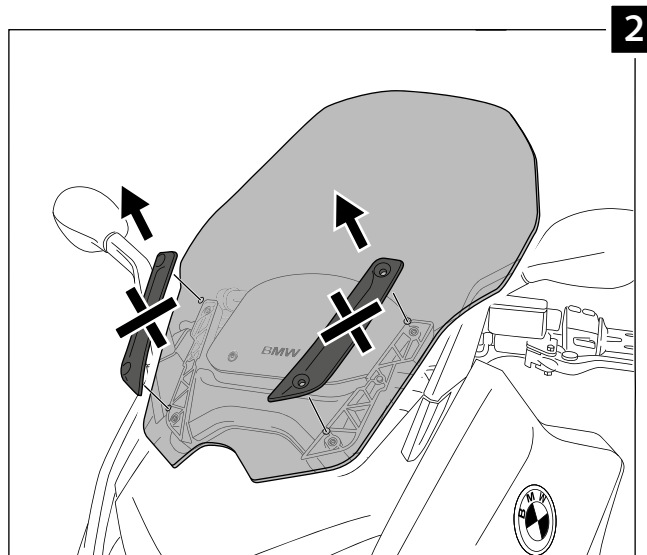

PANTALLA ADAPTABLE A - WINDSCREEN ADAPTABLE TO V-TECH TOURING BMW C600S '16-

Ref.: 9015

ID.	DESCRIPCIÓN	DESCRIPTION	QTY.
1	 Pantalla	Windscreen	1
2	 Tornillo Allen M5x16 ISO 7380	M5x16 7380 Allen screw	4
3	 Arandela nylon M5 x 0,5	M5 x 0,5 nylon washer	4
4	 Tapón tornillo M5 ISO 7380	M5 ISO 7380 Allen screw cap	4