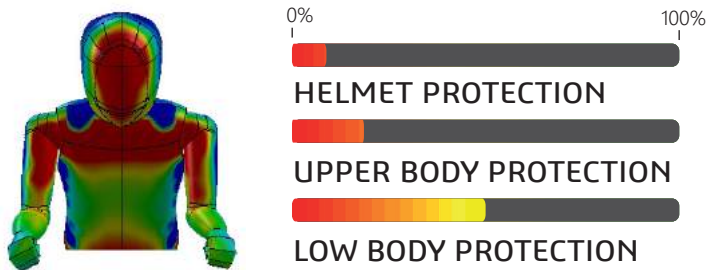

DUCATI SUPERSPORT 939

Ref: 9434

OEM SCREEN upper position

PUIG SCREEN upper position

AERODYNAMIC TEST CONDITIONS

SPEED	150 km/h 94 mph
RIDER HEIGHT	180cm 5.9 ft
TEMPERATURE	20 °C 68 °F
RIDER POSITION	Sport
LATERAL WIND	No

Total dissipated pressure with puig screen is equivalent to 2.55kg

La presión disipada con la cúpula PUIG equivale a 2.55 kilogramos - fuerza

29%

IMPROVED AERODYNAMIC WIND PROTECTION WITH PUIG SCREEN

Aumento de la protección aerodinámica con la cúpula PUIG