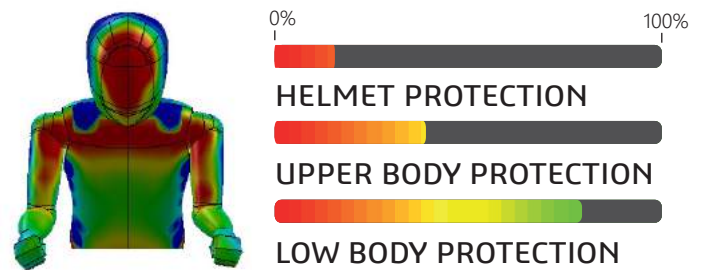

DUCATI SUPERSPORT 939

Ref: 9434

OEM SCREEN upper position

PUIG SCREEN upper position

AERODYNAMIC TEST CONDITIONS

SPEED	150 km/h 94 mph
RIDER HEIGHT	180cm 5.9 ft
TEMPERATURE	20 °C 68 °F
RIDER POSITION	Sport
LATERAL WIND	No

Total dissipated pressure with puig screen is equivalent to 2.55kg

La presión disipada con la cúpula PUIG equivale a 2.55 kilogramos - fuerza

29%

IMPROVED AERODYNAMIC WIND PROTECTION WITH PUIG SCREEN

Aumento de la protección aerodinámica con la cúpula PUIG