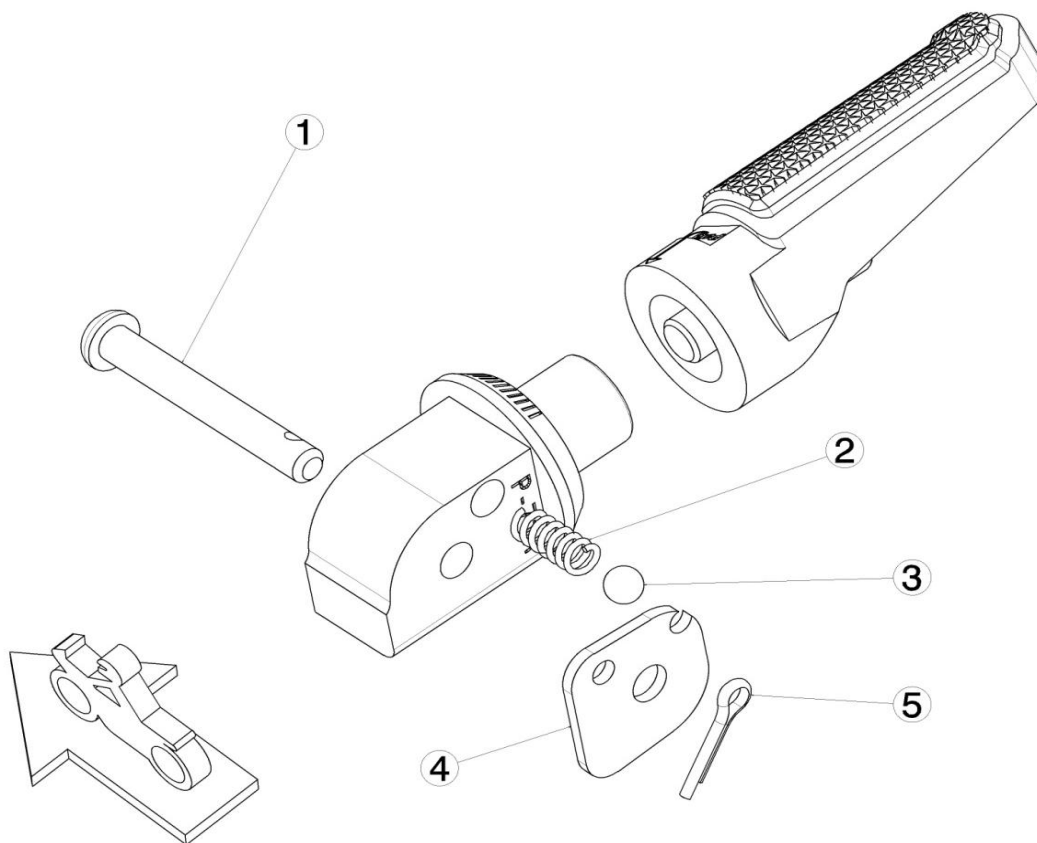

Ref.
20636N

ESTRIBERA PASAJERO PASSENGER FOOTPEG

P-71

LADO DERECHO
RIGHT SIDE
RECHTS SEITE

1, 2, 3, 4, 5 Piezas originales / Original parts

LADO IZQUIERDO
LEFT SIDE
LINKS SEITE

1, 2, 3, 4, 5 Piezas originales / Original parts