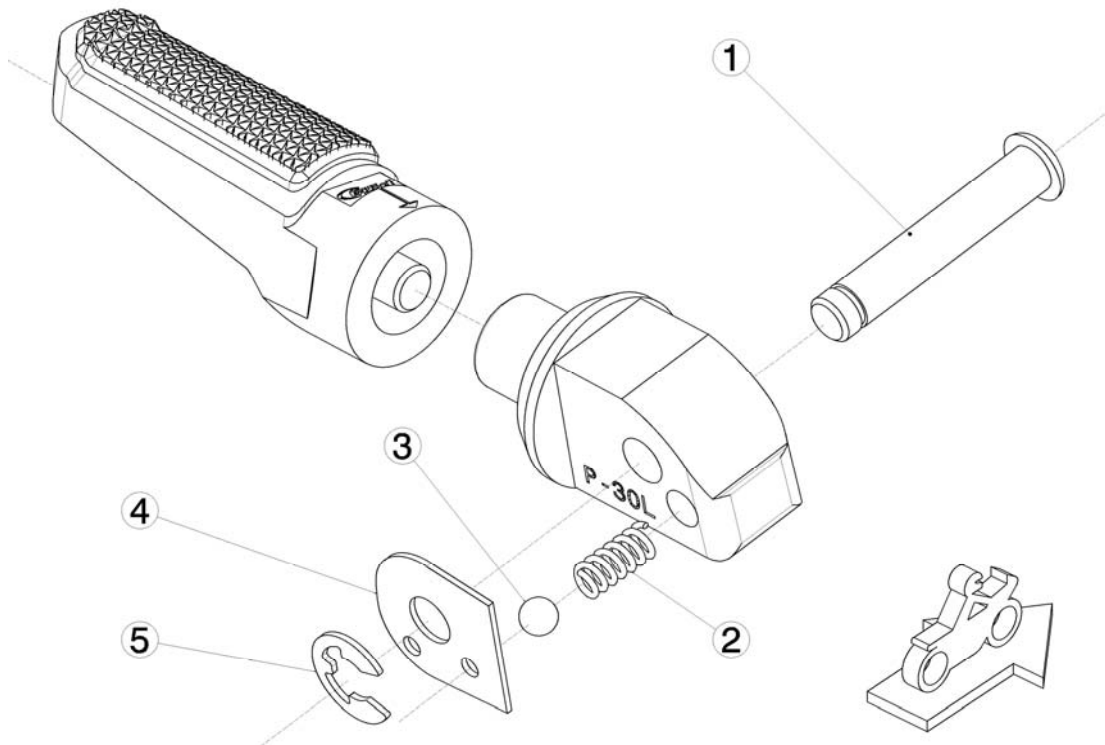

Ref.
6647N

ESTRIBERA PASAJERO / PASSENGER FOOTPEG
Opción de montaje 1 / Mounting option 1

LADO DERECHO
RIGHT SIDE
RECHTS SEITE

LADO IZQUIERDO
LEFT SIDE
LINKS SEITE

1, 2, 3, 4, 5, Piezas originales / Original parts

Ref.
6647N

ESTRIBERA PASAJERO / PASSENGER FOOTPEG
Opción de montaje 2 / Mounting option 2

LADO IZQUIERDO
LEFT SIDE
LINKS SEITE

LADO DERECHO
RIGHT SIDE
RECHTS SEITE

1, 2, 3, 4, 5, Piezas originales / Original parts