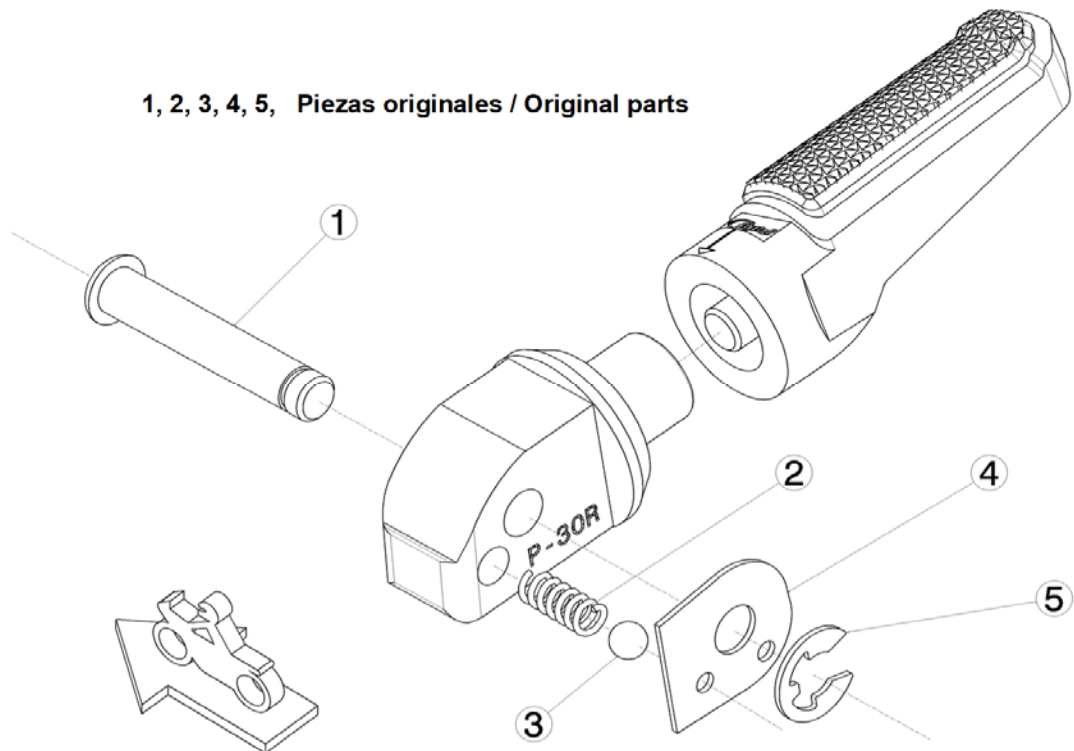

Ref.
6647N

ESTRIBERA PASAJERO / PASSENGER FOOTPEG
Opción de montaje 1 / Mounting option 1

LADO DERECHO
RIGHT SIDE
RECHTS SEITE

LADO IZQUIERDO
LEFT SIDE
LINKS SEITE

1, 2, 3, 4, 5, Piezas originales / Original parts

Ref.
6647N

ESTRIBERA PASAJERO / PASSENGER FOOTPEG
Opción de montaje 2 / Mounting option 2

LADO IZQUIERDO
LEFT SIDE
LINKS SEITE

LADO DERECHO
RIGHT SIDE
RECHTS SEITE

1, 2, 3, 4, 5, Piezas originales / Original parts