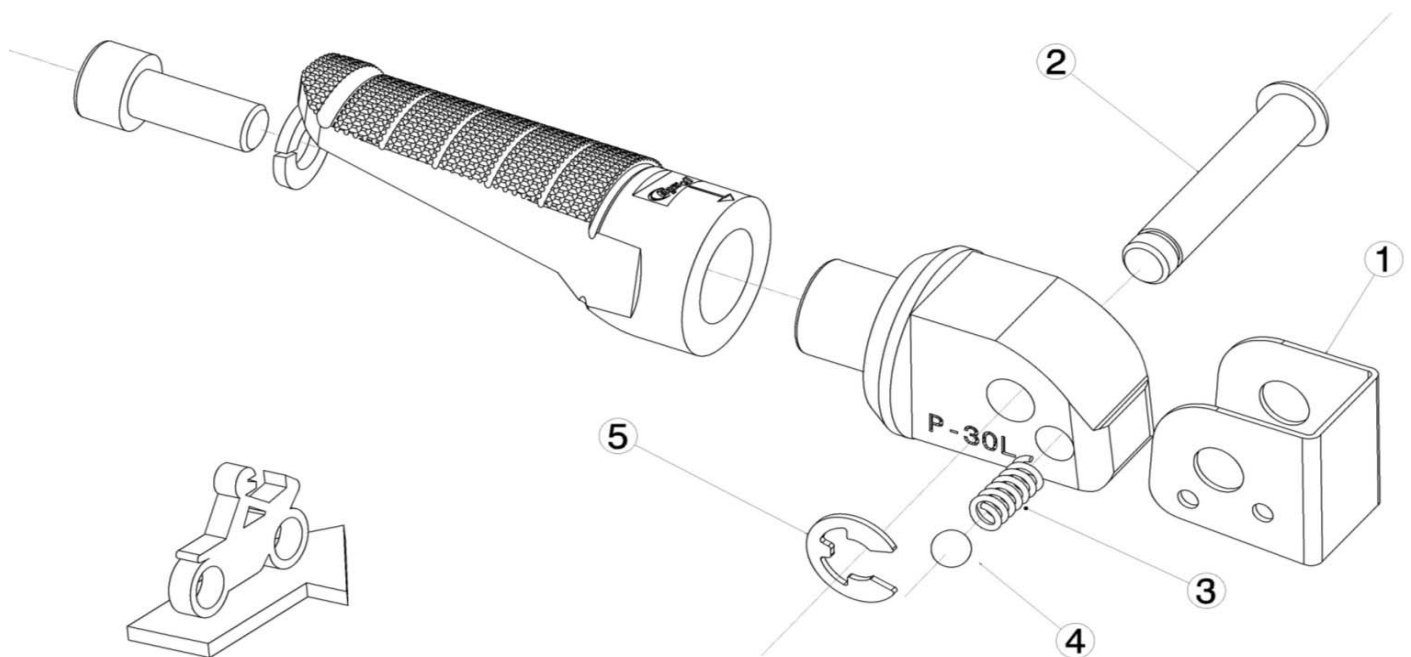

Ref.
6647N

ESTRIBERA PASAJERO / PASSENGER FOOTPEG
Opción de montaje 1 / Mounting option 1

LADO DERECHO
RIGHT SIDE
RECHTS SEITE

LADO IZQUIERDO
LEFT SIDE
LINKS SEITE

1, 2, 3, 4, 5, Piezas originales / Original parts

Ref.
6647N

ESTRIBERA PASAJERO / PASSENGER FOOTPEG
Opción de montaje 2 / Mounting option 2

LADO IZQUIERDO
LEFT SIDE
LINKS SEITE

LADO DERECHO
RIGHT SIDE
RECHTS SEITE

1, 2, 3, 4, 5, Piezas originales / Original parts