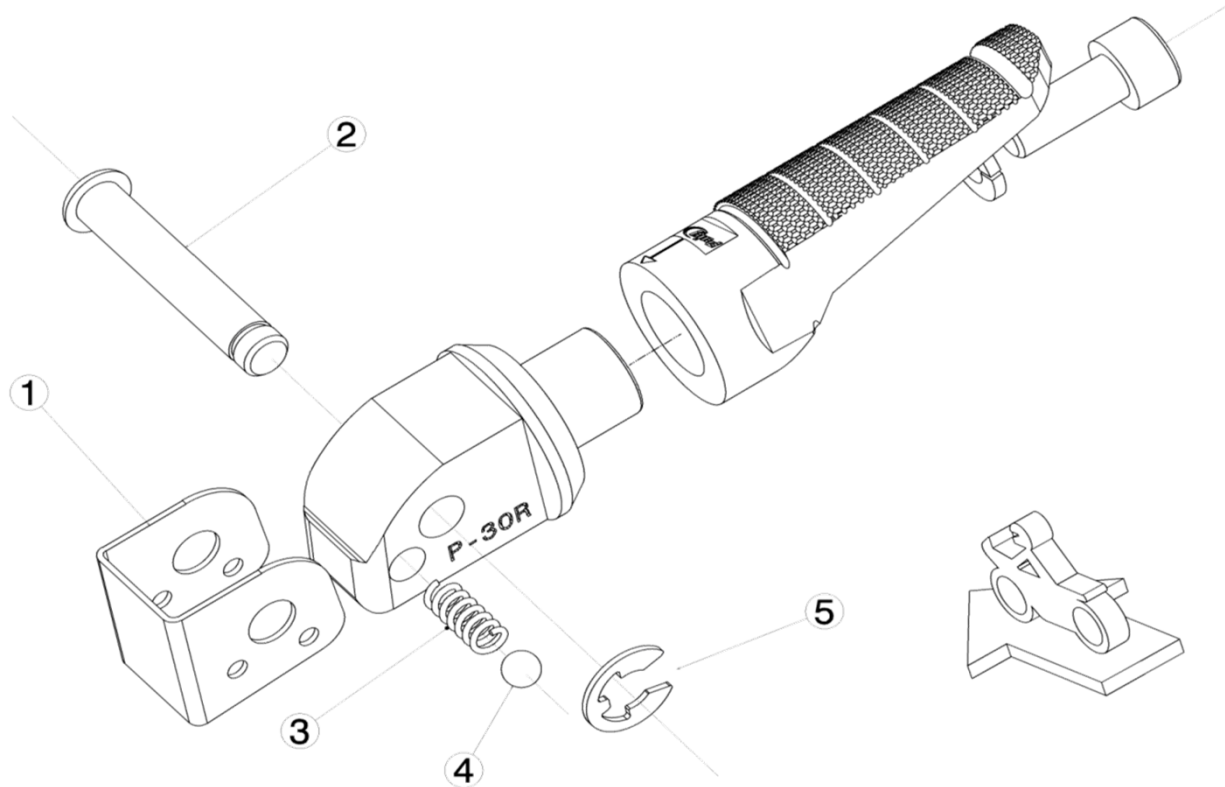

Ref.
6647N

ESTRIBERA PASAJERO / PASSENGER FOOTPEG
Opción de montaje 1 / Mounting option 1

LADO DERECHO
RIGHT SIDE
RECHTS SEITE

LADO IZQUIERDO
LEFT SIDE
LINKS SEITE

1, 2, 3, 4, 5, Piezas originales / Original parts

Ref.
6647N

ESTRIBERA PASAJERO / PASSENGER FOOTPEG
Opción de montaje 2 / Mounting option 2

LADO IZQUIERDO
LEFT SIDE
LINKS SEITE

LADO DERECHO
RIGHT SIDE
RECHTS SEITE

1, 2, 3, 4, 5, Piezas originales / Original parts