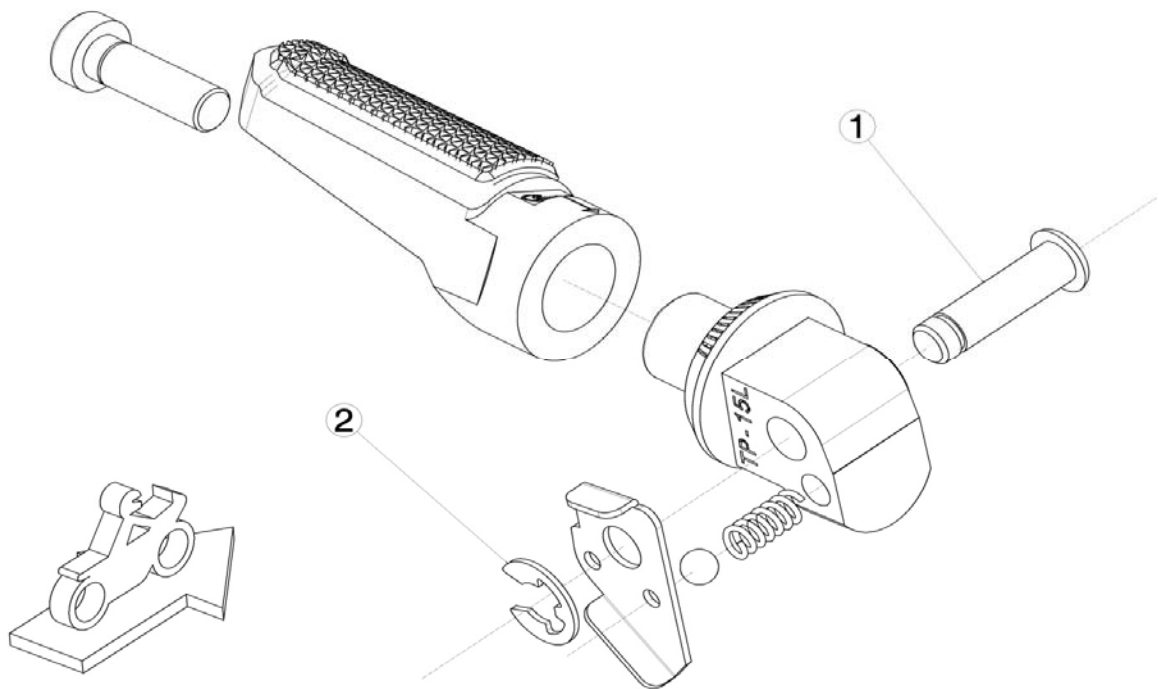

Ref.
7243N

ESTRIBERA PASAJERO PASSENGER FOOTPEG

LADO DERECHO
RIGHT SIDE
RECHTS SEITE

LADO IZQUIERDO
LEFT SIDE
LINKS SEITE

1 y 2 Piezas originales / Original parts

**CONSULTAR EN NUESTRA PAGINA WEB LA DISPONIBILIDAD
DEL VIDEO DE MONTAJE DE ESTA REFERENCIA.
CONSULT OUR WEBSITE THE VIDEO MOUNT AVAILABILITY
OF THIS REFERENCE.**