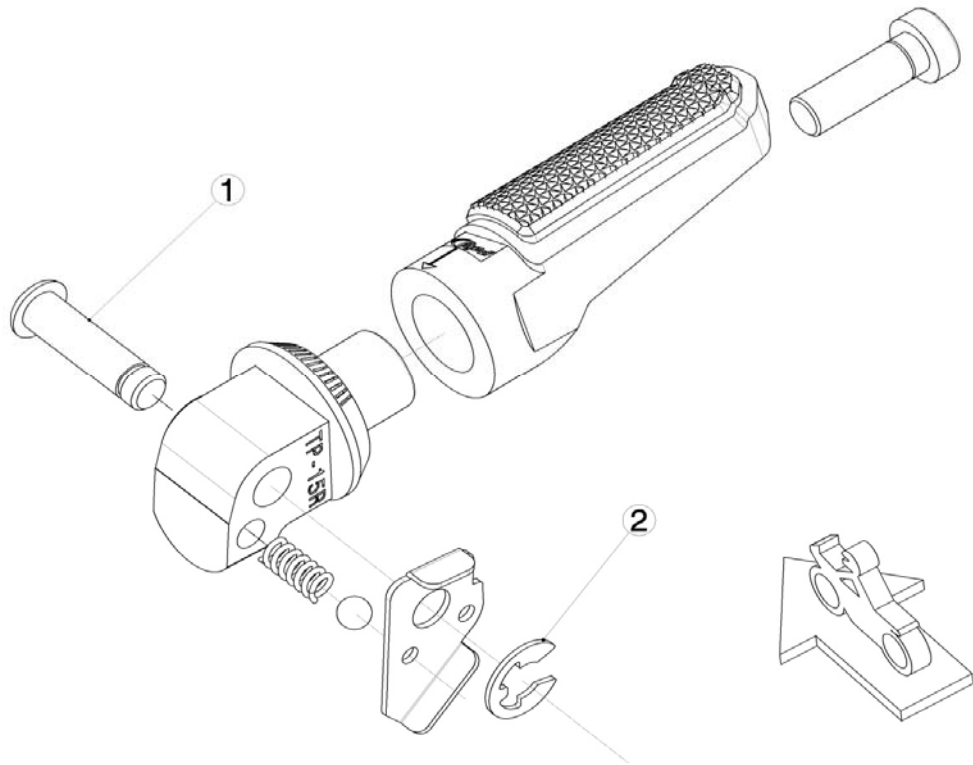

Ref.
7243N

ESTRIBERA PASAJERO PASSENGER FOOTPEG

LADO DERECHO
RIGHT SIDE
RECHTS SEITE

LADO IZQUIERDO
LEFT SIDE
LINKS SEITE

1 y 2 Piezas originales / Original parts

**CONSULTAR EN NUESTRA PAGINA WEB LA DISPONIBILIDAD
DEL VIDEO DE MONTAJE DE ESTA REFERENCIA.
CONSULT OUR WEBSITE THE VIDEO MOUNT AVAILABILITY
OF THIS REFERENCE.**