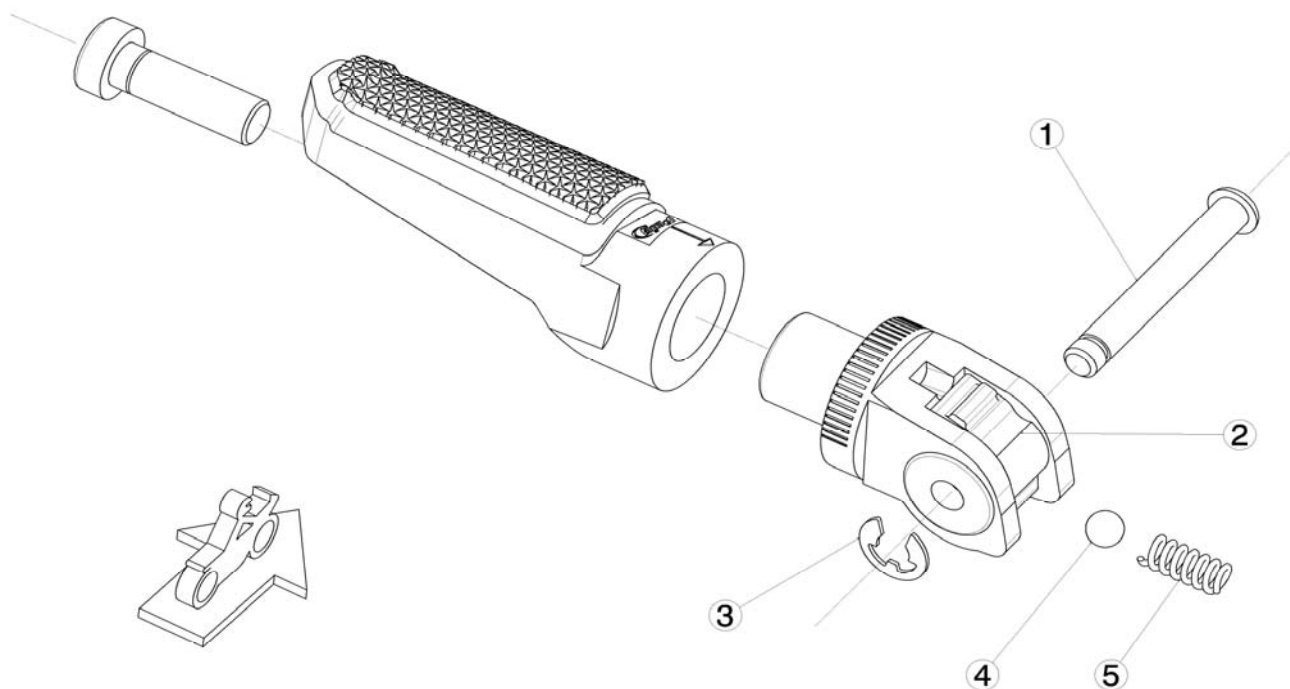

Ref.  
9235N

ESTRIBERA PASAJERO  
PASSENGER FOOTPEG

LADO DERECHO  
RIGHT SIDE  
RECHTS SEITE

LADO IZQUIERDO  
LEFT SIDE  
LINKS SEITE

1,2,3,4,5 Piezas originales / Original parts

**CONSULTAR EN NUESTRA PAGINA WEB LA DISPONIBILIDAD  
DEL VIDEO DE MONTAJE DE ESTA REFERENCIA.  
CONSULT OUR WEBSITE THE VIDEO MOUNT AVAILABILITY  
OF THIS REFERENCE.**