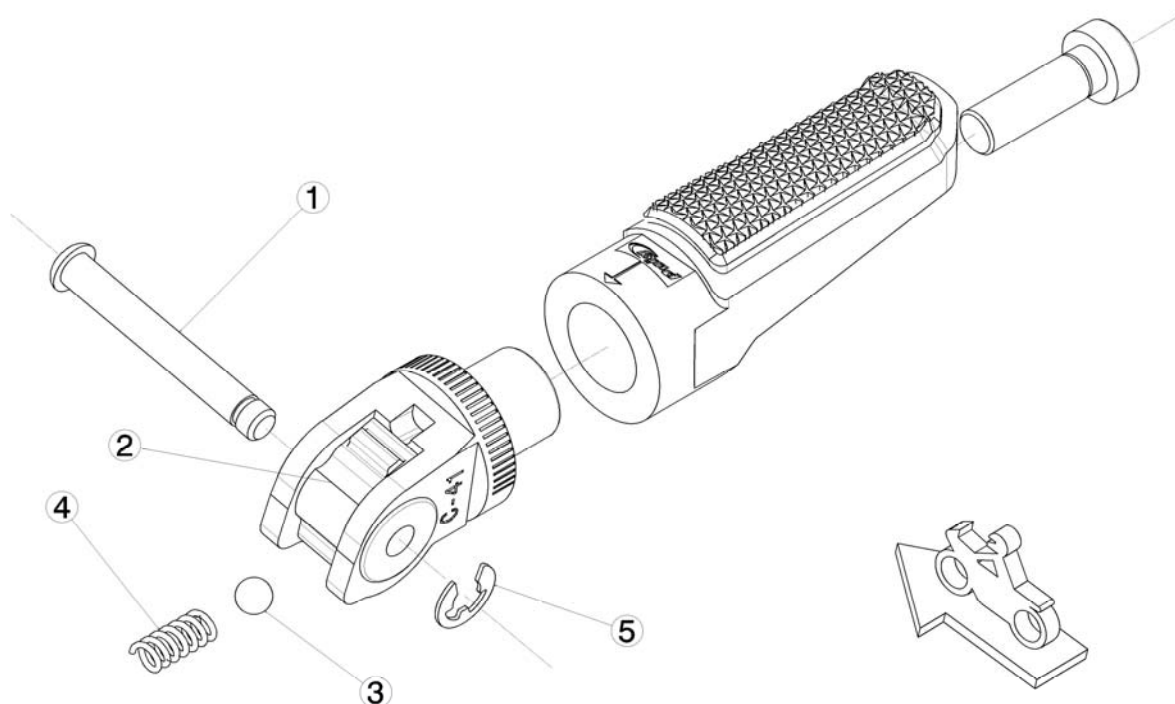

Ref.  
9235N

ESTRIBERA PASAJERO  
PASSENGER FOOTPEG

LADO DERECHO  
RIGHT SIDE  
RECHTS SEITE

LADO IZQUIERDO  
LEFT SIDE  
LINKS SEITE

1,2,3,4,5 Piezas originales / Original parts

**CONSULTAR EN NUESTRA PAGINA WEB LA DISPONIBILIDAD  
DEL VIDEO DE MONTAJE DE ESTA REFERENCIA.  
CONSULT OUR WEBSITE THE VIDEO MOUNT AVAILABILITY  
OF THIS REFERENCE.**