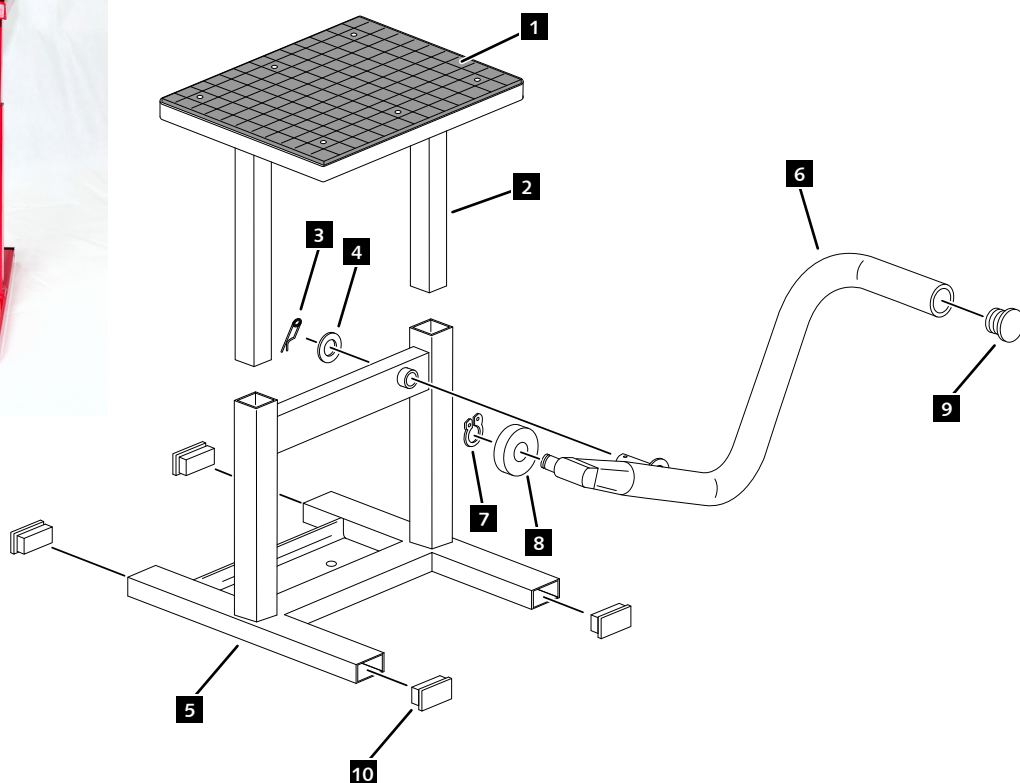

STAND OFF-ROAD BÁSICO
BASIC OFF-ROAD STAND

REF 6289N

M O U N T I N G I N S T R U C T I O N S

ID.	DESCRIPCIÓN	DESCRIPTION	QTY.
1	Goma antideslizante	Non-skid rubber	1
2	Plataforma	Platform	1
3	Pasador de seguridad	R-Pin	1
4	Arandela Ø15xØ27mm	Ø15xØ27mm washer	1
5	Soporte base plataforma	Platform base support	1
6	Brazo palanca	Crowbar handle	1
7	Arandela de seguridad	Security washer	1
8	Rueda	Wheel	1
9	Tapón redondo	Round cap	1
10	Tapón rectangular	Rectangular cap	4

Atención: Carga máxima 200kgs

Warning: Maximum load 200kgs