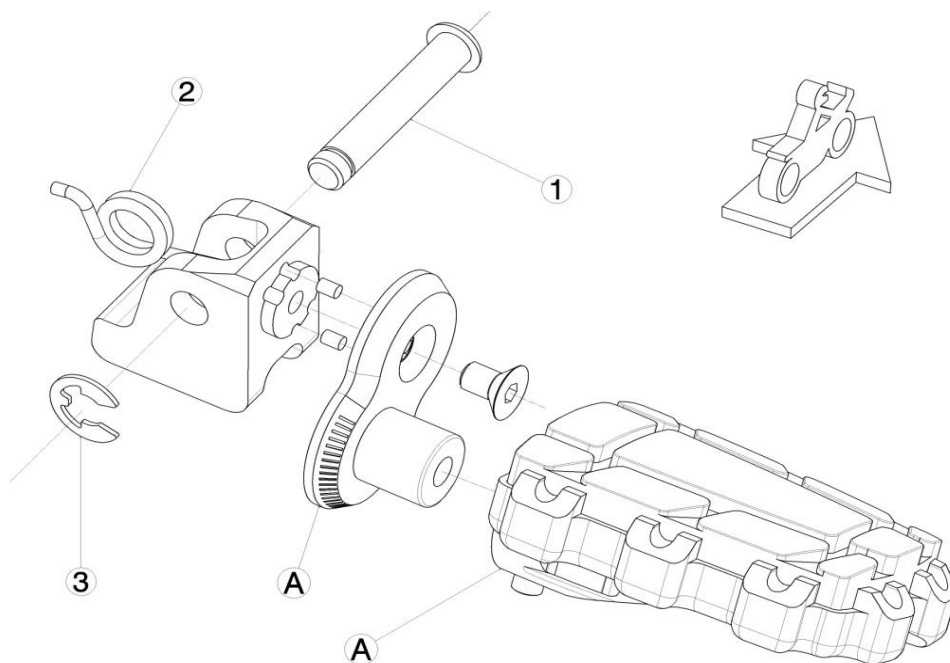

# TRIUMPH TIGER 900 '20 >

REF 20387N

DESPLAZADOR ESTRIBERA CONDUCTOR / DRIVER FOOTPEG EXTENSION

LADO DERECHO  
RIGHT SIDE  
RECHTS SEITE

1, 2, 3, Piezas originales / Original parts

LADO IZQUIERDO  
LEFT SIDE  
LINKS SEITE