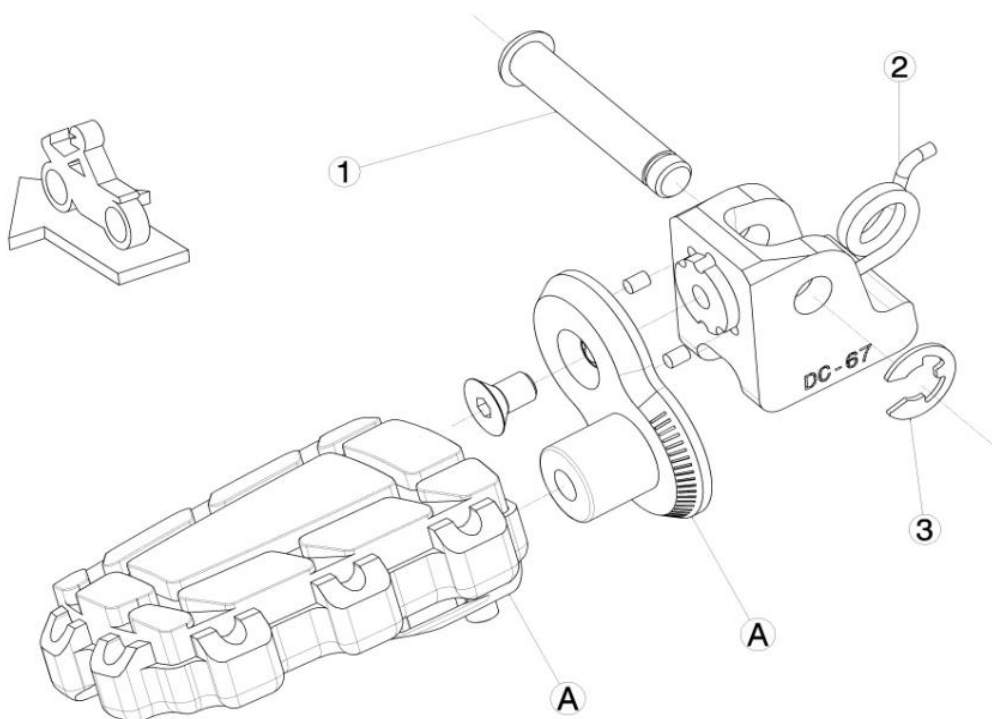

# TRIUMPH TIGER 900 '20 >

REF 20387N

DESPLAZADOR ESTRIBERA CONDUCTOR / DRIVER FOOTPEG EXTENSION

LADO DERECHO  
RIGHT SIDE  
RECHTS SEITE

1, 2, 3, Piezas originales / Original parts

LADO IZQUIERDO  
LEFT SIDE  
LINKS SEITE