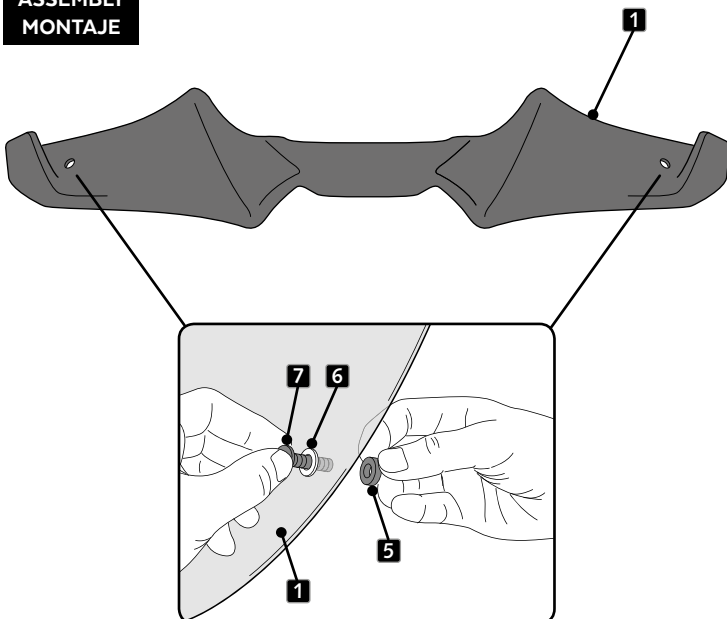

## M O U N T I N G I N S T R U C T I O N S

REF 21133

DOWNFORCE NAKED FRONTAL SPOILER

1 Person

15 min

EASY

ALLEN  
Nº 3  
Nº 4

ID	PIEZA/PART	DESCRIPCIÓN	DESCRIPTION	QTY	REF
1		Alerón frontal naked	Naked frontal spoiler	1	21133J/CM3
2		Soporte Aluminio ( Negro)	Aluminum support ( Black)	1	SOP1P5----21133
3		Tope de goma Ø3,7-3,8 x 3,2mm	Ø3,7-3,8 x 3,2mm Bumper foot	3	TOPE--POF-40022
4		Tornillo Allen M5x16 Ø11 ISO 7380	M5x16 Ø11 ISO 7380 Allen screw	2	TORNI-I7380-493
5		Arandela de goma Ø4,5 x Ø11 x 2mm	Ø4,5 x Ø11 x 2mm rubber washer	2	ARAND-EPDM--722
6		Arandela de nylon M5x1	M5x1 Nylon washer	2	ARNV00000000245
7		Tornillo Allen M5x12 Ø11 ISO 7380	M5x12 Ø11 ISO 7380 Allen screw	2	TORNI-AI----520
8		Tapón tornillo M5 ISO 7380	M5 ISO 7380 screw cap	2	TAPON-----85

# YAMAHA MT09 / SP '21-

INSTRUCCIONES DE MONTAJE - MOUNTING INSTRUCTIONS - MONTAGEANLEITUNG

**1**

**DISASSEMBLY  
DESMONTAJE**

**2**

**ASSEMBLY  
MONTAJE**

**3**

**ASSEMBLY  
MONTAJE**

**4**

**ASSEMBLY  
MONTAJE**