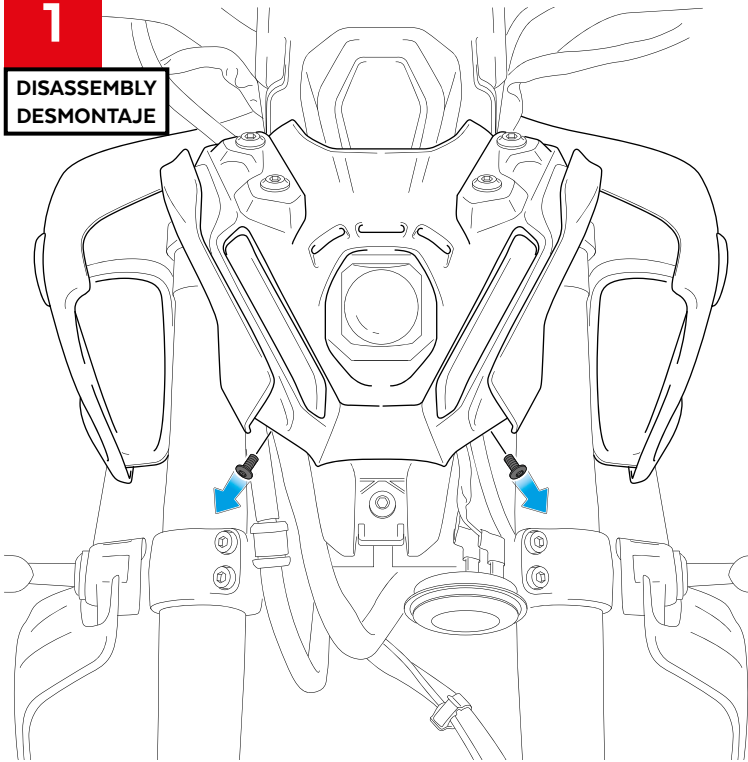

YAMAHA MT09 / SP '21-

INSTRUCCIONES DE MONTAJE - MOUNTING INSTRUCTIONS - MONTAGEANLEITUNG

1

**DISASSEMBLY
DESMONTAJE**