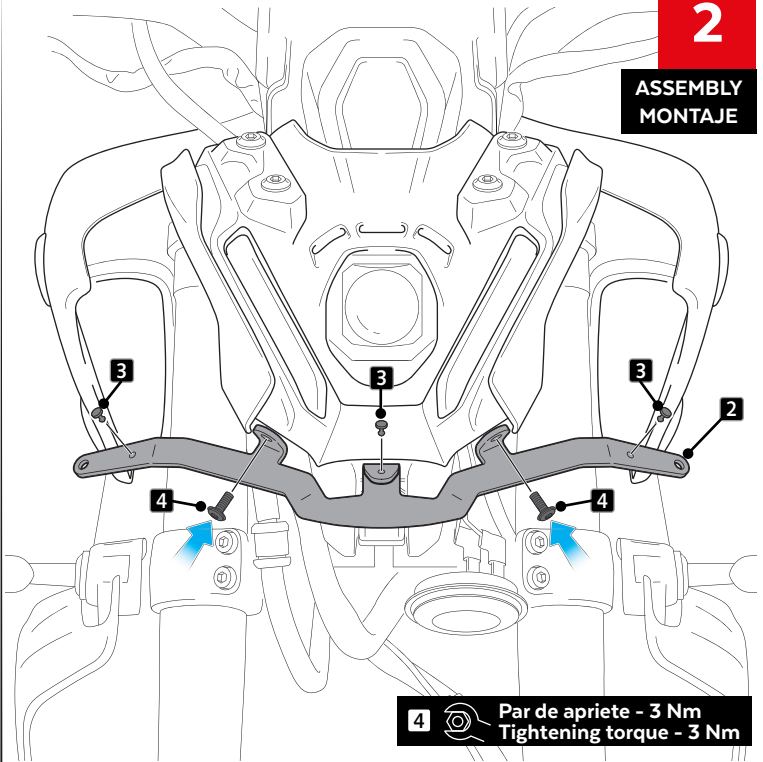

## M O U N T I N G I N S T R U C T I O N S

REF 21133

DOWNFORCE NAKED FRONTAL SPOILER

1 Person

15 min

EASY

ALLEN  
Nº 3  
Nº 4

ID	PIEZA/PART	DESCRIPCIÓN	DESCRIPTION	QTY	REF
1		Alerón frontal naked	Naked frontal spoiler	1	21133J/CM3
2		Soporte Aluminio ( Negro)	Aluminum support ( Black)	1	SOP1P5----21133
3		Tope de goma Ø3,7-3,8 x 3,2mm	Ø3,7-3,8 x 3,2mm Bumper foot	3	TOPE--POF-40022
4		Tornillo Allen M5x16 Ø11 ISO 7380	M5x16 Ø11 ISO 7380 Allen screw	2	TORNI-I7380-493
5		Arandela de goma Ø4,5 x Ø11 x 2mm	Ø4,5 x Ø11 x 2mm rubber washer	2	ARAND-EPDM--722
6		Arandela de nylon M5x1	M5x1 Nylon washer	2	ARNV00000000245
7		Tornillo Allen M5x12 Ø11 ISO 7380	M5x12 Ø11 ISO 7380 Allen screw	2	TORNI-AI----520
8		Tapón tornillo M5 ISO 7380	M5 ISO 7380 screw cap	2	TAPON-----85

# YAMAHA MT09 / SP '21-

INSTRUCCIONES DE MONTAJE - MOUNTING INSTRUCTIONS - MONTAGEANLEITUNG

**1**

**DISASSEMBLY  
DESMONTAJE**

**2**

**ASSEMBLY  
MONTAJE**

**3**

**ASSEMBLY  
MONTAJE**

**4**

**ASSEMBLY  
MONTAJE**