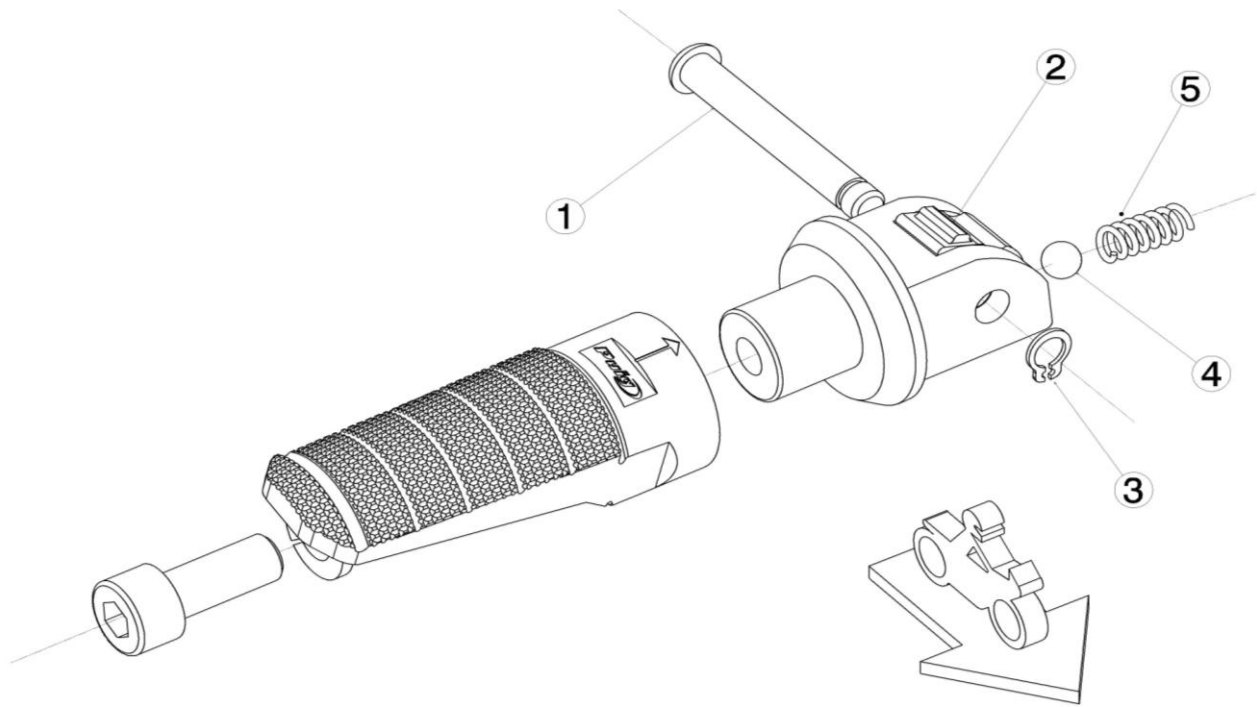

Ref.
6342N

ESTRIBERA PASAJERO / PASSENGER FOOTPEG
DUCATI 848 / STREETFIGHTER 848 / 1199 PANIGALE

LADO DERECHO
RIGHT SIDE
RECHTS SEITE

LADO IZQUIERDO
LEFT SIDE
LINKS SEITE

1,2,3,4,5 Piezas originales / Original parts