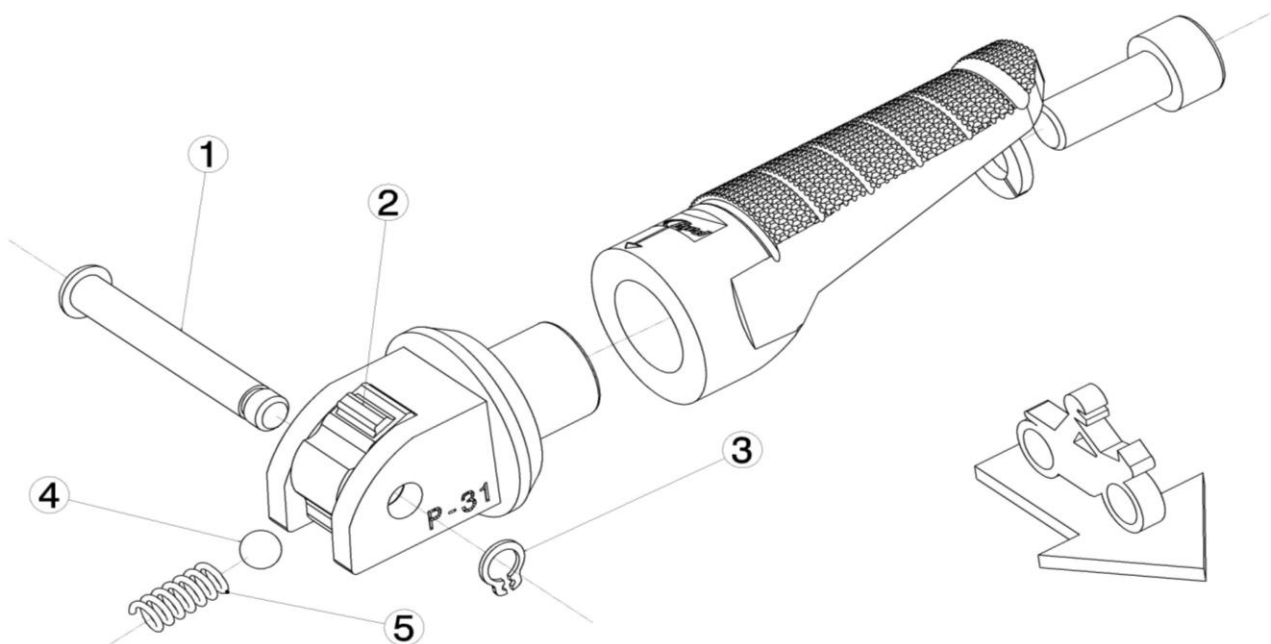

Ref.
6342N

ESTRIBERA PASAJERO / PASSENGER FOOTPEG
DUCATI 848 / STREETFIGHTER 848 / 1199 PANIGALE

LADO DERECHO
RIGHT SIDE
RECHTS SEITE

LADO IZQUIERDO
LEFT SIDE
LINKS SEITE

1,2,3,4,5 Piezas originales / Original parts