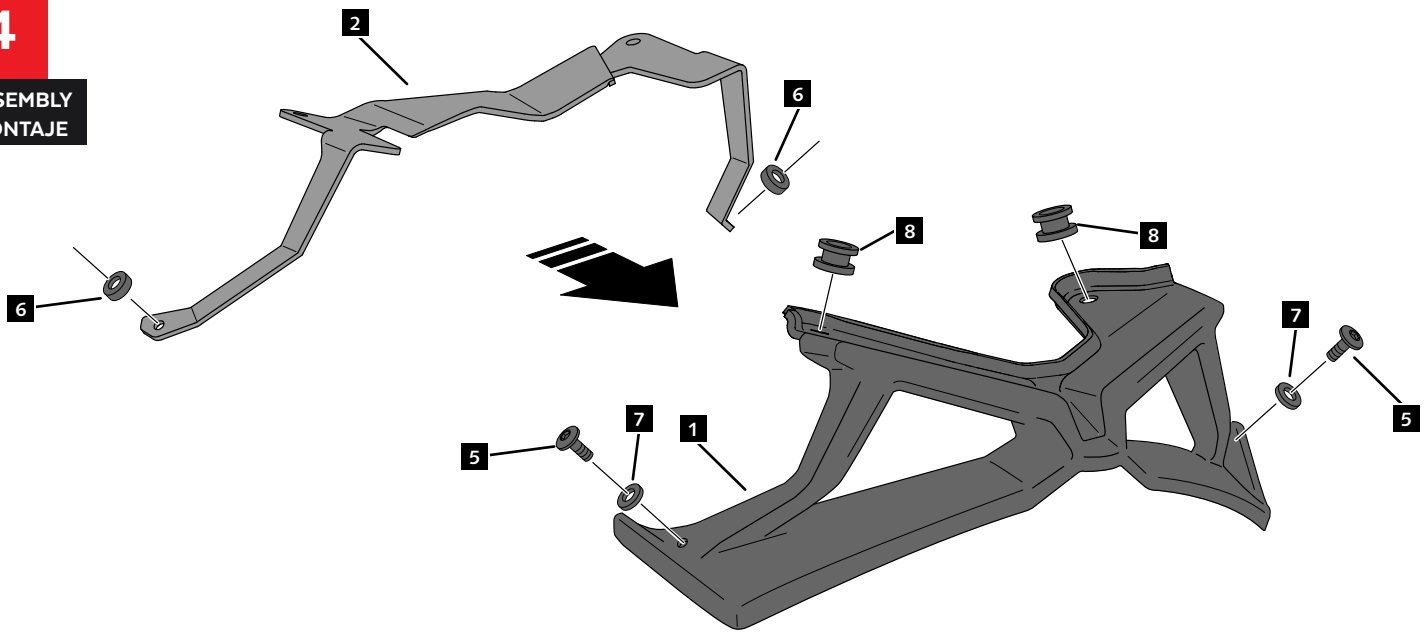

Nº 2,5
Nº 4

ID.	PIEZA/PART	DESCRIPCIÓN	DESCRIPTION	QTY.	REF.:
1		Alerón	spoiler	1	3482JM3
2		Soporte	Support	1	SOPORIP4--3482
3		Tornillo allen M6x25 Ø14 ISO 7380	M6x25 Ø14 ISO 7380 Allen screw	2	TORNI-I7380-405
4		Tuerca de clip M6 (NEGRA)	M6 clip nut (Black)	2	TUERCA-TRT-M6--
5		Tornillo allen M5x11 Ø9 ISO7380 Negro	M5x11 Ø9 ISO7380 black screw	2	TORNI-I7380-536
6		Arandela de goma Ø4,5 x Ø11 x 2mm	Ø4,5 x Ø11 x 2mm Rubber washer	2	ARAND-EPDM--722
7		Arandela de nylon M5 (Negra)	M5 Nylon washer (Black)	2	ARNV0000000245
8		Silentblock Ø18x Ø9 xØ11 x7,5	Ø18x Ø9 xØ11 x7,5 silentblock	2	SILENBGONE--064

YAMAHA MT-09 '17-

INSTRUCCIONES DE MONTAJE - MOUNTING INSTRUCTIONS - MONTAGEANLEITUNG

1

**DISASSEMBLY
DESMONTAJE**

REALIZAR EL MISMO PASO PARA EL LADO IZQUIERDO /
PERFORM THE SAME STEP FOR THE LEFT SIDE

A Tornillería original
Original screws

2

**DISASSEMBLY
DESMONTAJE**

REALIZAR EL MISMO PASO PARA EL LADO IZQUIERDO /
PERFORM THE SAME STEP FOR THE LEFT SIDE

A Tornillería original
Original screws

3

**ASSEMBLY
MONTAJE**

YAMAHA MT-09 '17-

INSTRUCCIONES DE MONTAJE - MOUNTING INSTRUCTIONS - MONTAGEANLEITUNG

4

ASSEMBLY
MONTAJE

5

ASSEMBLY
MONTAJE