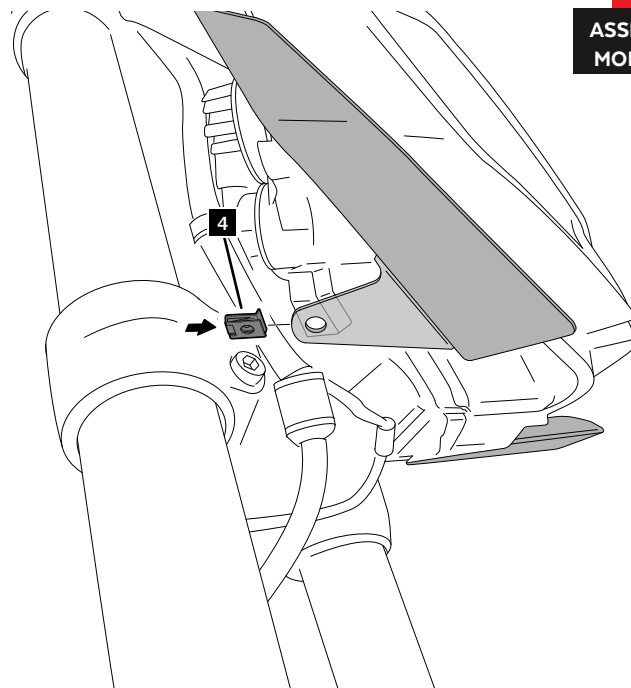

YAMAHA MT-09 '17-

INSTRUCCIONES DE MONTAJE - MOUNTING INSTRUCTIONS - MONTAGEANLEITUNG

1

**DISASSEMBLY
DESMONTAJE**

REALIZAR EL MISMO PASO PARA EL LADO IZQUIERDO /
PERFORM THE SAME STEP FOR THE LEFT SIDE

A Tornillería original
Original screws

2

**DISASSEMBLY
DESMONTAJE**

REALIZAR EL MISMO PASO PARA EL LADO IZQUIERDO /
PERFORM THE SAME STEP FOR THE LEFT SIDE

A Tornillería original
Original screws

3

**ASSEMBLY
MONTAJE**

YAMAHA MT-09 '17-

INSTRUCCIONES DE MONTAJE - MOUNTING INSTRUCTIONS - MONTAGEANLEITUNG

4

ASSEMBLY
MONTAJE

5

ASSEMBLY
MONTAJE