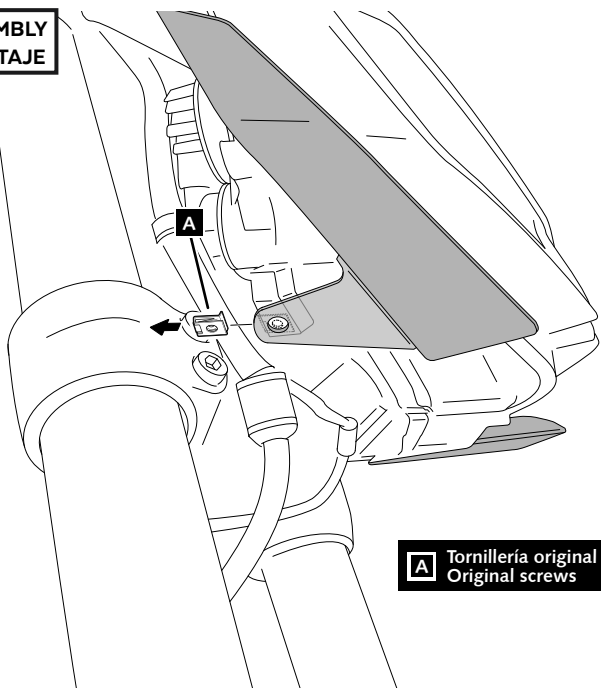

A Tornillería original
Original screws

2

**DISASSEMBLY
DESMONTAJE**