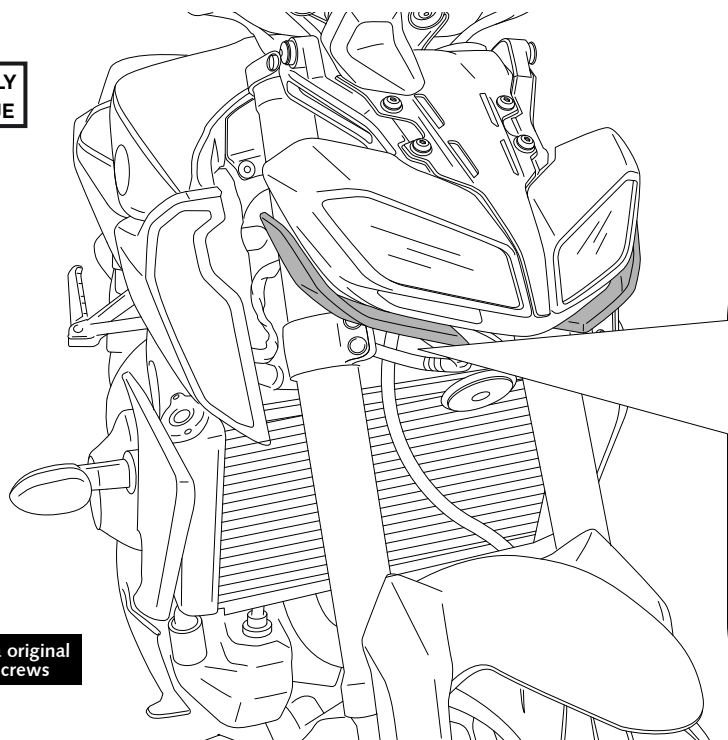

YAMAHA MT-09 '17-

INSTRUCCIONES DE MONTAJE - MOUNTING INSTRUCTIONS - MONTAGEANLEITUNG

1

**DISASSEMBLY
DESMONTAJE**