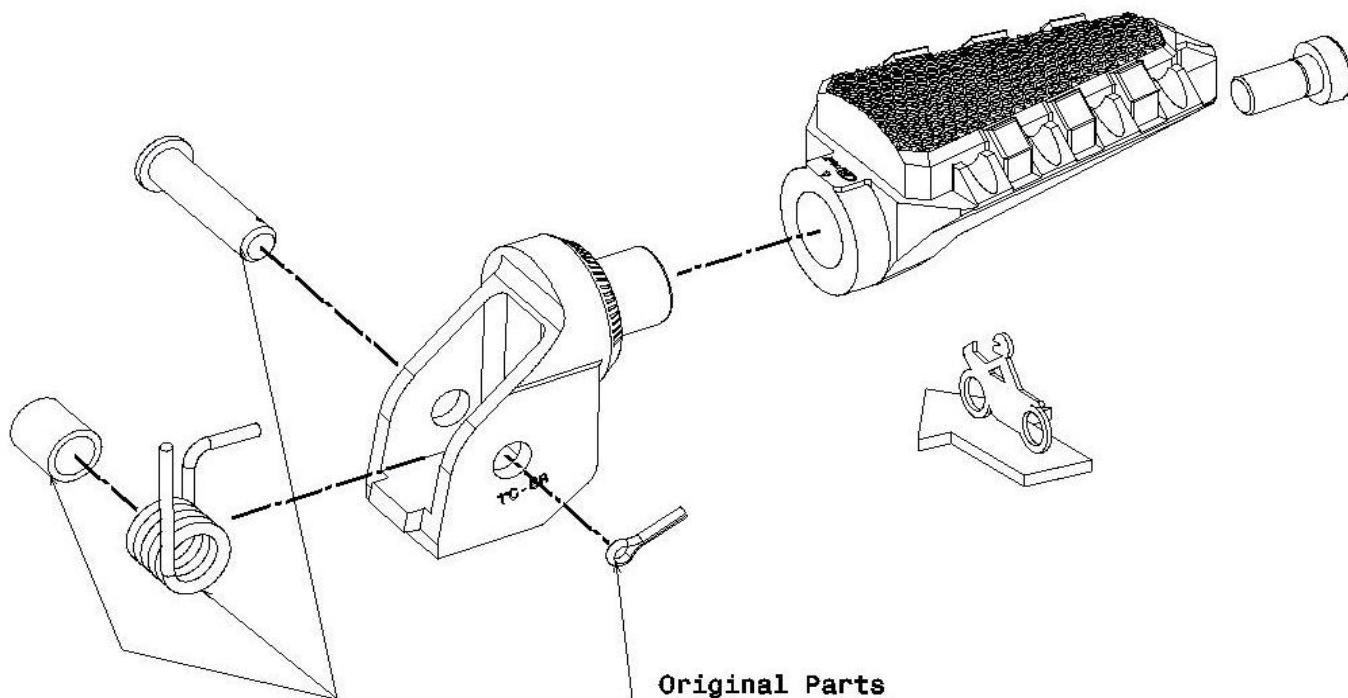

Ref.  
7240N

ESTRIBERA CONDUCTOR / DRIVER FOOTPEG  
BMW G65GS 11'-15'

LADO DERECHO  
RIGHT SIDE  
RECHTS SEITE

Ref.  
7240N

ESTRIBERA CONDUCTOR / DRIVER FOOTPEG  
BMW G65GS 11'-15'

LADO IZQUIERDO  
LEFT SIDE  
LINKS SEITE