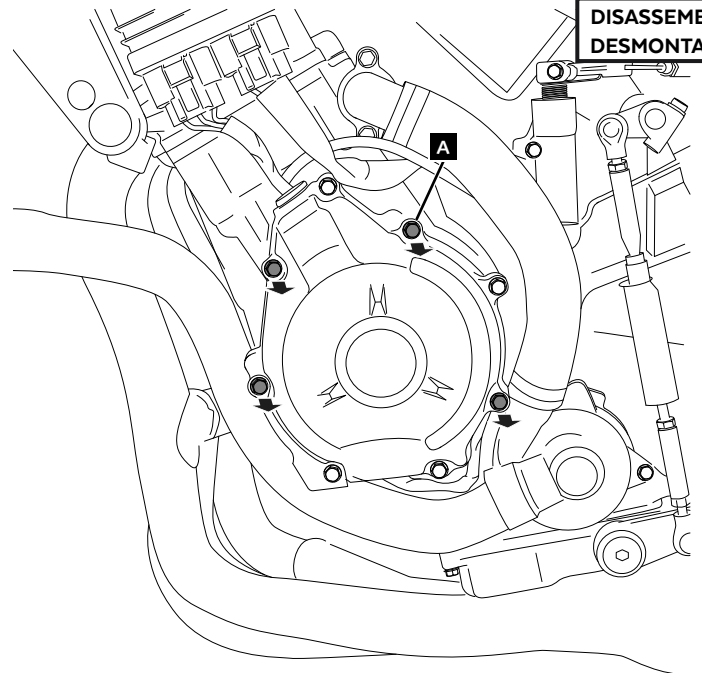

2

A Tornillería original
Original screws

DISASSEMBLY
DESMONTAJE