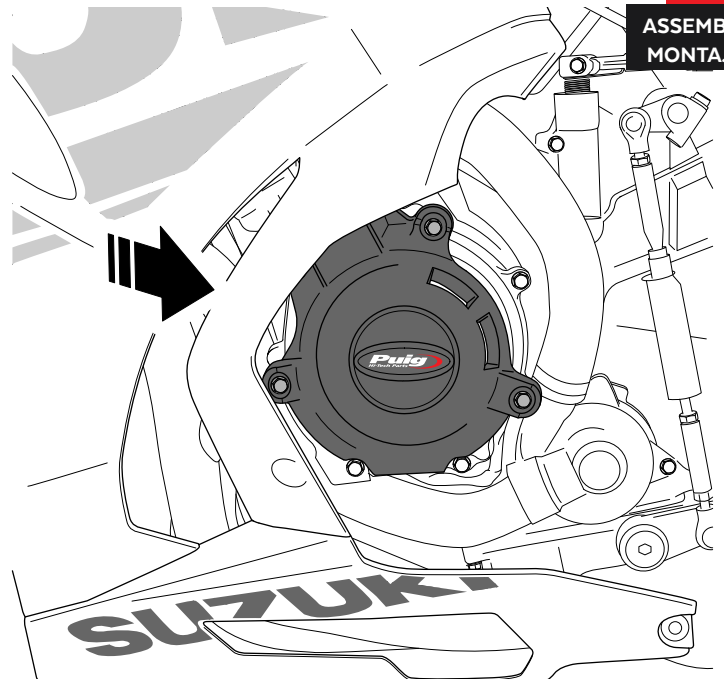

4

ASSEMBLY
MONTAJE