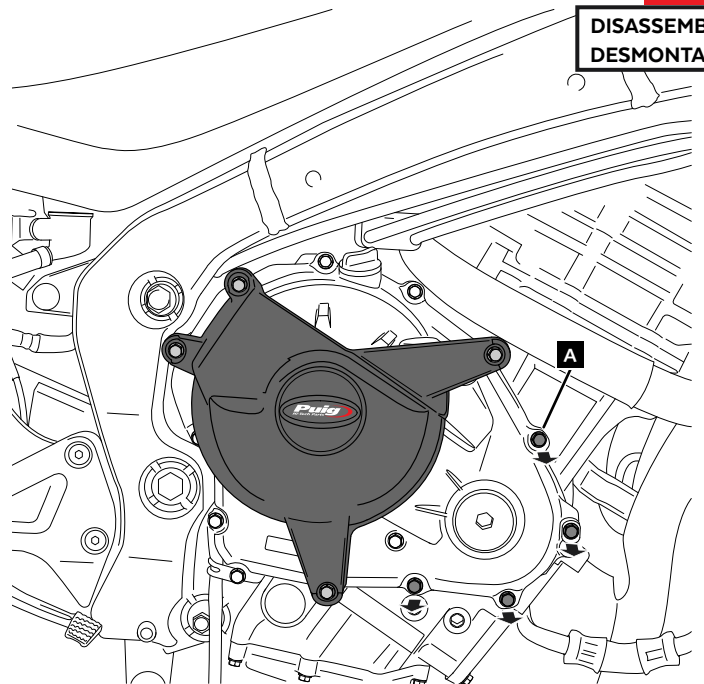

## M O U N T I N G I N S T R U C T I O N S

REF 20126

TAPA CARTER IZQUIERDA / LEFT PLUG-OIL COVER

1 Person

1 hour

MEDIUM

ID.	PIEZA / PART	DESCRIPCIÓN	DESCRIPTION	QTY.	REF:
1		Tapa izquierda	Left cover	1	CONJUNTO--20126
2		Tornillo M6x40 DIN6921	M6x40 DIN6921 screw	3	-
3		Tornillo M6x50 DIN6921	M6x50 DIN6921 screw	1	-

## M O U N T I N G I N S T R U C T I O N S

REF 20126

TAPA CARTER DERECHO / TAPA ALTERNADOR  
RIGHT PLUG-OIL COVER / ALTERNATOR COVER

1 Person

1 hour

MEDIUM

ID.	PIEZA / PART	DESCRIPCIÓN	DESCRIPTION	QTY.	REF.:
1		Tapa derecha 1	Right cover 1	1	CONJUNTO--20126
2		Tapa derecha 2	Right cover 2	1	CONJUNTO--20126
3		Tornillo M6x35 DIN6921	M6x35 DIN6921 screw	8	-

DISASSEMBLY  
DESMONTAJE

**3**

ASSEMBLY  
MONTAJE

**4**

**A** Tornillería original  
Original screws

DISASSEMBLY  
DESMONTAJE