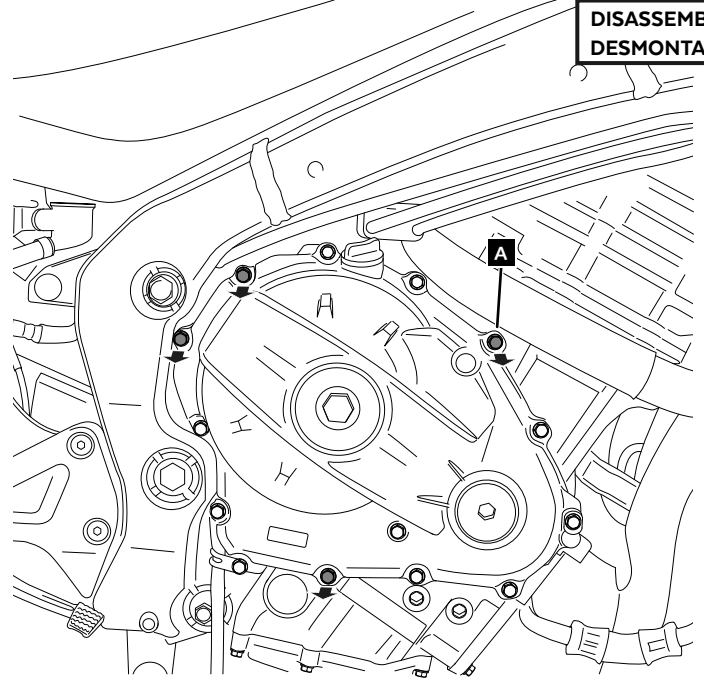

## M O U N T I N G I N S T R U C T I O N S

REF 20126

TAPA CARTER IZQUIERDA / LEFT PLUG-OIL COVER

1 Person

1 hour

MEDIUM

ID.	PIEZA / PART	DESCRIPCIÓN	DESCRIPTION	QTY.	REF:
1		Tapa izquierda	Left cover	1	CONJUNTO--20126
2		Tornillo M6x40 DIN6921	M6x40 DIN6921 screw	3	-
3		Tornillo M6x50 DIN6921	M6x50 DIN6921 screw	1	-

## M O U N T I N G I N S T R U C T I O N S

REF 20126

TAPA CARTER DERECHO / TAPA ALTERNADOR  
RIGHT PLUG-OIL COVER / ALTERNATOR COVER

1 Person

1 hour

MEDIUM

ID.	PIEZA / PART	DESCRIPCIÓN	DESCRIPTION	QTY.	REF.:
1		Tapa derecha 1	Right cover 1	1	CONJUNTO--20126
2		Tapa derecha 2	Right cover 2	1	CONJUNTO--20126
3		Tornillo M6x35 DIN6921	M6x35 DIN6921 screw	8	-

# SUZUKI GSX-R1000 '17-

INSTRUCCIONES DE MONTAJE - MOUNTING INSTRUCTIONS - MONTAGEANLEITUNG

**1**

DESMONTAR EL CARENADO /  
REMOVE THE COVER

DISASSEMBLY  
DESMONTAJE

**2**

**A** Tornillería original  
Original screws

DISASSEMBLY  
DESMONTAJE

**3**

ASSEMBLY  
MONTAJE

**4**

**A** Tornillería original  
Original screws

DISASSEMBLY  
DESMONTAJE