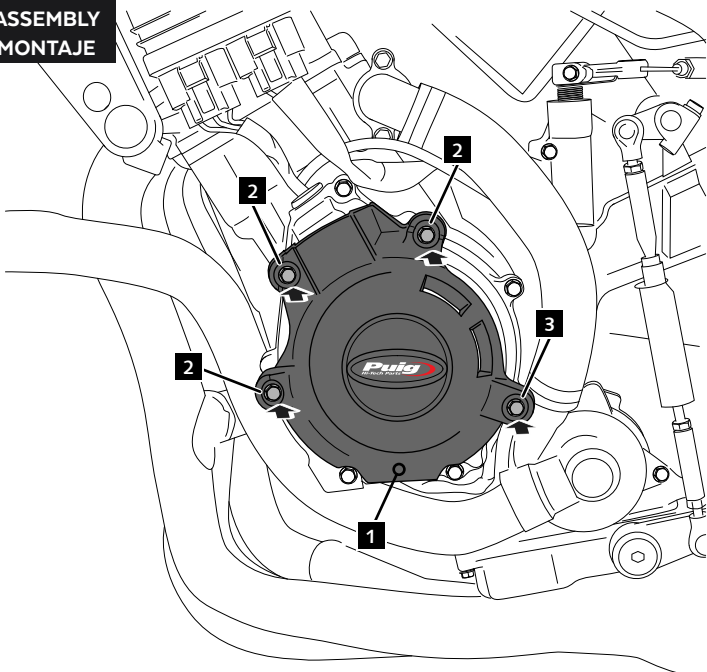

3

MONTAR EL CARENADO /
ASSEMBLE THE COVER

ASSEMBLY
MONTAJE