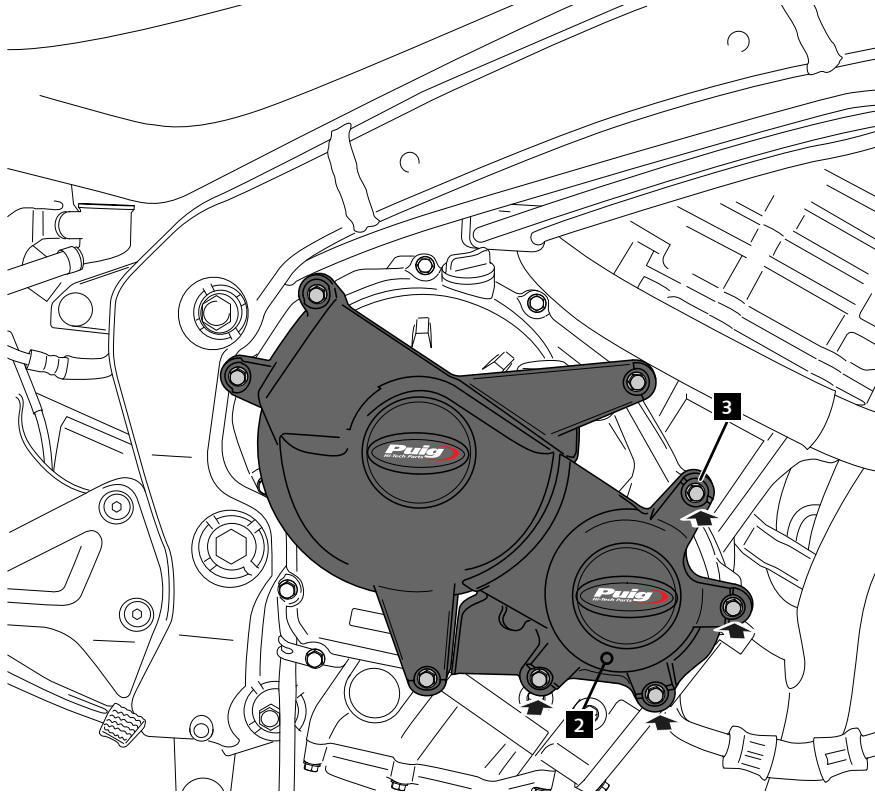

SUZUKI GSX-R1000 '17-

INSTRUCCIONES DE MONTAJE - MOUNTING INSTRUCTIONS - MONTAGEANLEITUNG

5

ASSEMBLY
MONTAJE