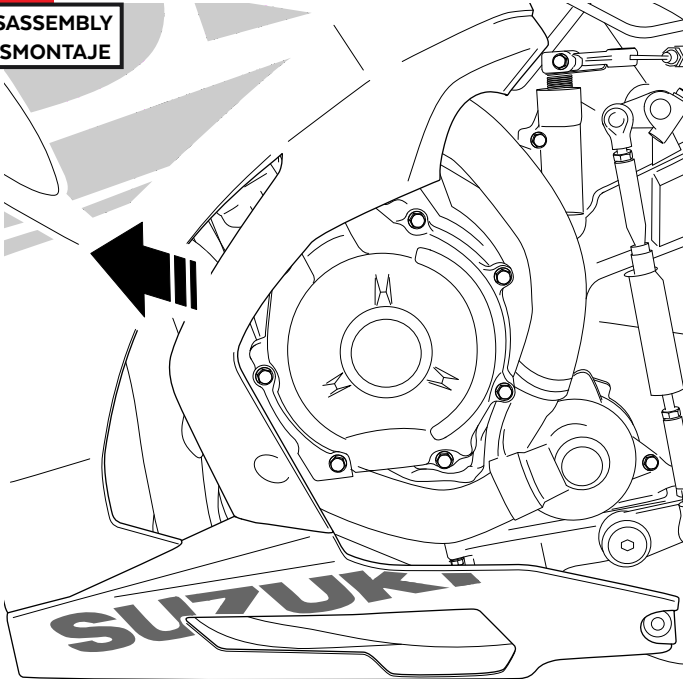

# SUZUKI GSX-R1000 '17-

INSTRUCCIONES DE MONTAJE - MOUNTING INSTRUCTIONS - MONTAGEANLEITUNG

**1**

DESMONTAR EL CARENADO /  
REMOVE THE COVER

DISASSEMBLY  
DESMONTAJE

**2**

**A** Tornillería original  
Original screws