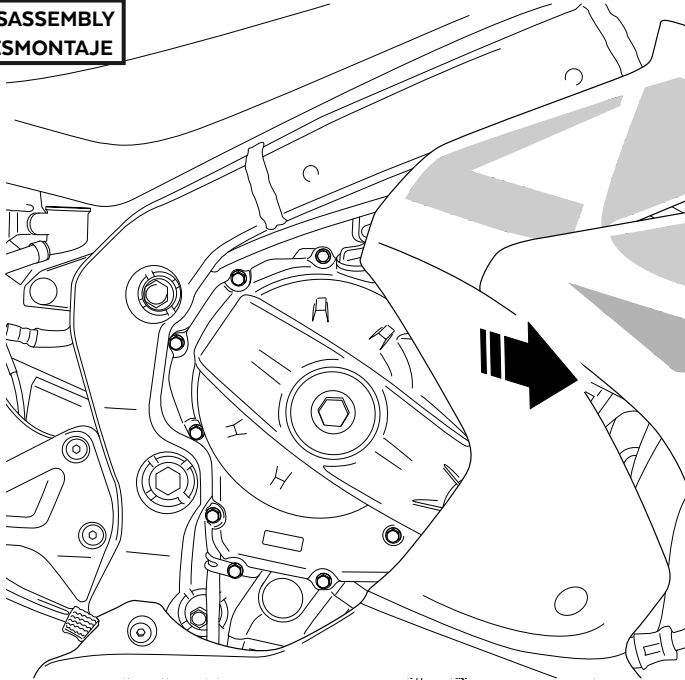

SUZUKI GSX-R1000 '17-

INSTRUCCIONES DE MONTAJE - MOUNTING INSTRUCTIONS - MONTAGEANLEITUNG

1

DESMONTAR EL CARENADO /
REMOVE THE COVER

DISASSEMBLY
DESMONTAJE