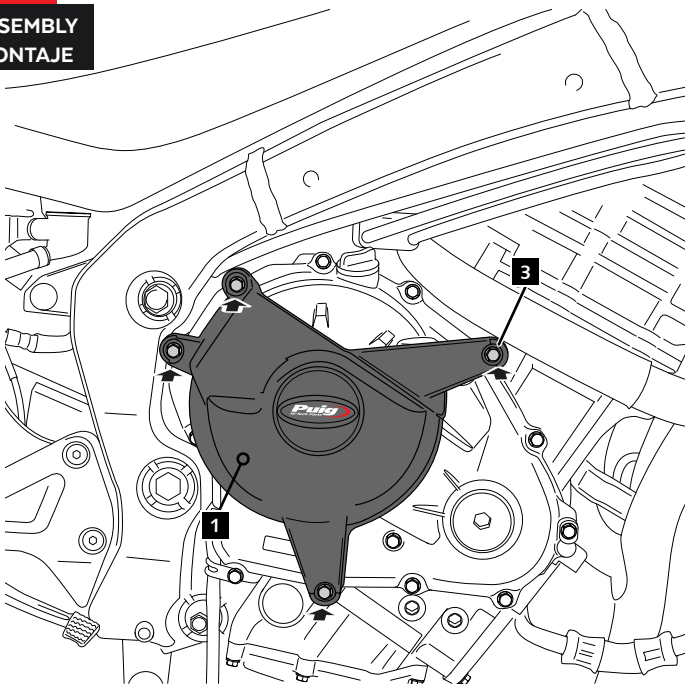

## M O U N T I N G I N S T R U C T I O N S

REF 20126

TAPA CARTER IZQUIERDA / LEFT PLUG-OIL COVER

1 Person

1 hour

MEDIUM

ID.	PIEZA / PART	DESCRIPCIÓN	DESCRIPTION	QTY.	REF:
1		Tapa izquierda	Left cover	1	CONJUNTO--20126
2		Tornillo M6x40 DIN6921	M6x40 DIN6921 screw	3	-
3		Tornillo M6x50 DIN6921	M6x50 DIN6921 screw	1	-

## M O U N T I N G I N S T R U C T I O N S

REF 20126

TAPA CARTER DERECHO / TAPA ALTERNADOR  
RIGHT PLUG-OIL COVER / ALTERNATOR COVER

1 Person

1 hour

MEDIUM

ID.	PIEZA / PART	DESCRIPCIÓN	DESCRIPTION	QTY.	REF.:
1		Tapa derecha 1	Right cover 1	1	CONJUNTO--20126
2		Tapa derecha 2	Right cover 2	1	CONJUNTO--20126
3		Tornillo M6x35 DIN6921	M6x35 DIN6921 screw	8	-

# SUZUKI GSX-R1000 '17-

INSTRUCCIONES DE MONTAJE - MOUNTING INSTRUCTIONS - MONTAGEANLEITUNG

**1**

DESMONTAR EL CARENADO /  
REMOVE THE COVER

DISASSEMBLY  
DESMONTAJE

**2**

**A** Tornillería original  
Original screws

DISASSEMBLY  
DESMONTAJE

**3**

ASSEMBLY  
MONTAJE

**4**

**A** Tornillería original  
Original screws

DISASSEMBLY  
DESMONTAJE