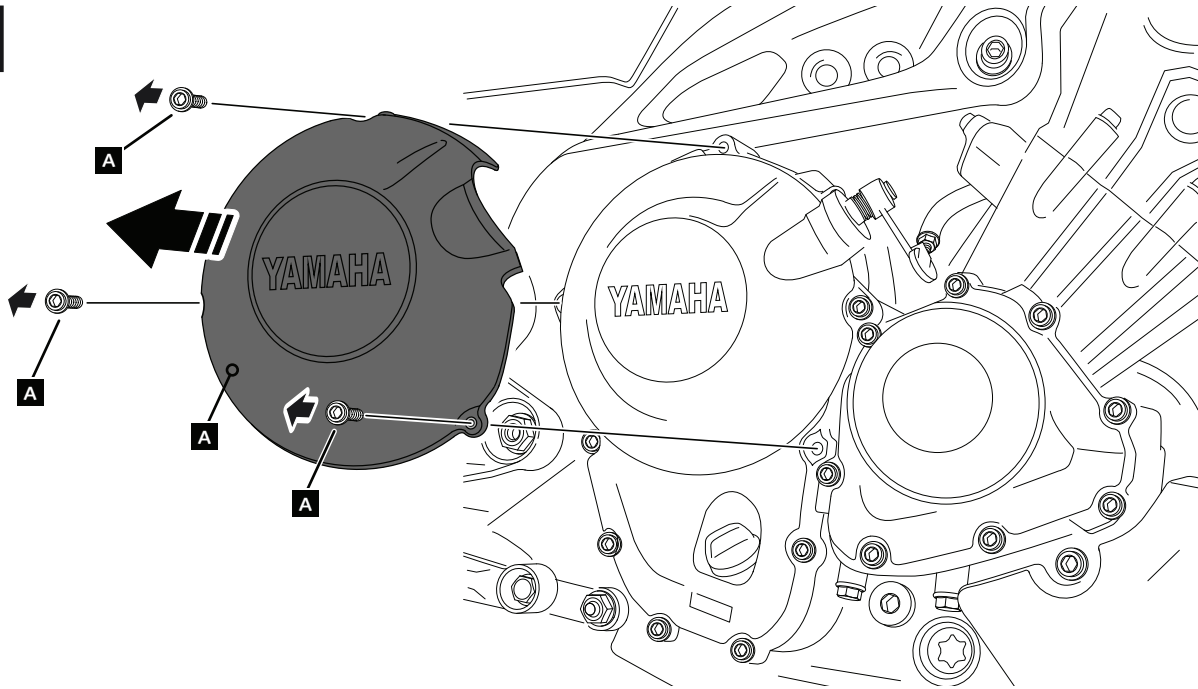

YAMAHA MT-09 '14

INSTRUCCIONES DE MONTAJE - MOUNTING INSTRUCTIONS - MONTAGEANLEITUNG

1

**DISASSEMBLY
DESMONTAJE**

A Componentes originales
Original components