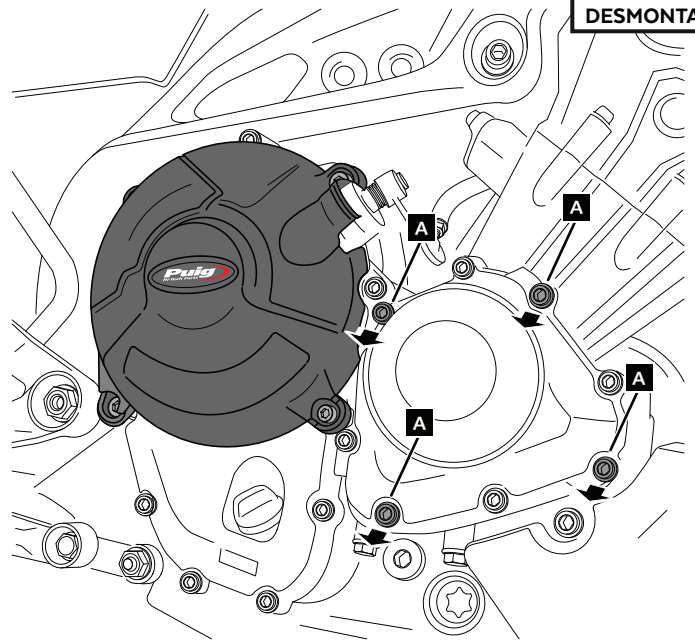

YAMAHA MT-09 '14

INSTRUCCIONES DE MONTAJE - MOUNTING INSTRUCTIONS - MONTAGEANLEITUNG

1

**DISASSEMBLY
DESMONTAJE**

A Componentes originales
Original components

2

**ASSEMBLY
MONTAJE**

A Tornillería original
Original screws

3

**DISASSEMBLY
DESMONTAJE**

A Tornillería original
Original screws

YAMAHA MT-09 '14

INSTRUCCIONES DE MONTAJE - MOUNTING INSTRUCTIONS - MONTAGEANLEITUNG

4

ASSEMBLY
MONTAJE

4  12,00 N/m - Par de apriete
8,7 ft/lb - Tightening torque

5

DISASSEMBLY
DESMONTAJE

A Tornillería original
Original screws

6

ASSEMBLY
MONTAJE

3  12,00 N/m - Par de apriete
8,7 ft/lb - Tightening torque

CONSULTAR EN NUESTRA PAGINA WEB LA DISPONIBILIDAD DEL VIDEO DE MONTAJE DE ESTA REFERENCIA.