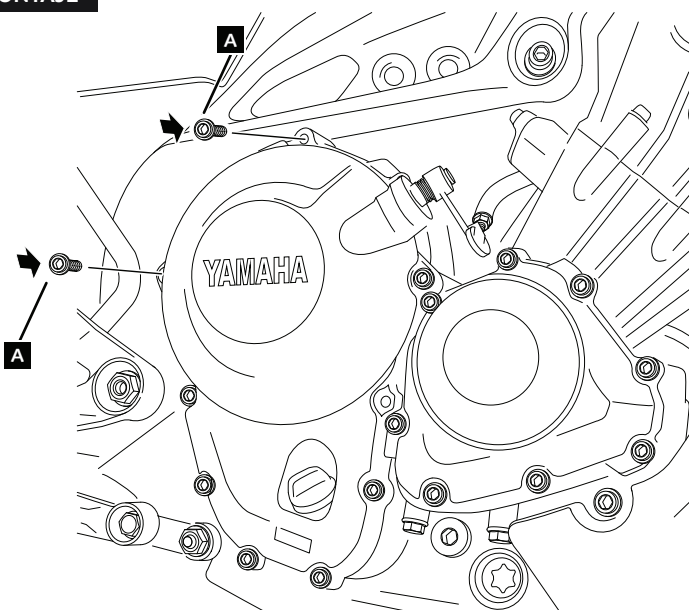

12,00 N/m - Par de apriete
8,7 ft/lb - Tightening torque

3

DISASSEMBLY
DESMONTAJE

A Tornillería original
Original screws

4

ASSEMBLY
MONTAJE

3 - 6

12,00 N/m - Par de apriete
8,7 ft/lb - Tightening torque

YAMAHA MT-09 '14

MOUNTING INSTRUCTIONS

REF 20126

TAPAS LATERAL DERECHO / RIGHT SIDE COVERS

ID.	PIEZA / PART	DESCRIPCIÓN	DESCRIPTION	QTY.	REF.:
1		Tapa derecha 1	Right cover 1	1	PT.Y07.2
2		Tapa derecha 2	Right cover 2	1	PT.Y07.3
3		Tornillo M6x25 DIN912	M6x25 DIN912 screw	4	-
4		Tornillo M6x40 DIN912	M6x40 DIN912 screw	4	-

YAMAHA MT-09 '14

INSTRUCCIONES DE MONTAJE - MOUNTING INSTRUCTIONS - MONTAGEANLEITUNG

1

**DISASSEMBLY
DESMONTAJE**

A Componentes originales
Original components

2

**ASSEMBLY
MONTAJE**

A Tornillería original
Original screws

3

**DISASSEMBLY
DESMONTAJE**

A Tornillería original
Original screws

YAMAHA MT-09 '14

INSTRUCCIONES DE MONTAJE - MOUNTING INSTRUCTIONS - MONTAGEANLEITUNG

4

ASSEMBLY
MONTAJE

4  12,00 N/m - Par de apriete
8,7 ft/lb - Tightening torque