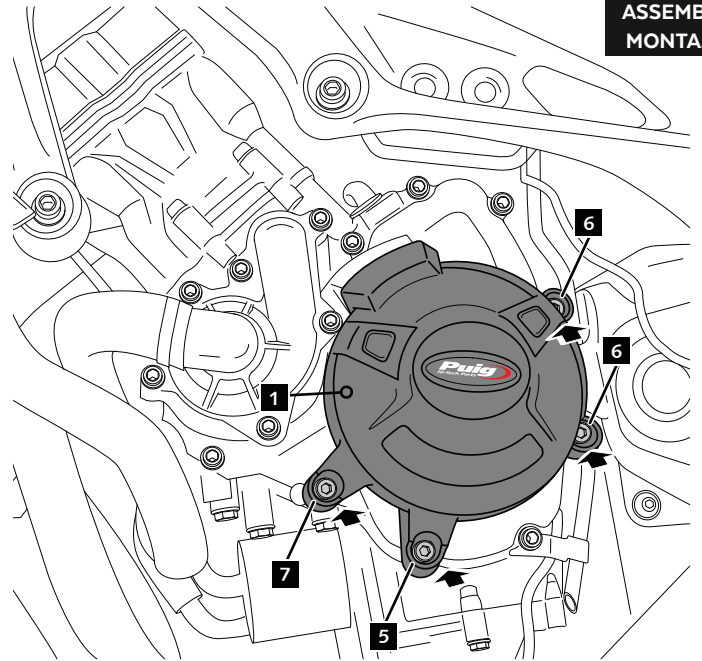

YAMAHA MT-09 '14

M O U N T I N G I N S T R U C T I O N S

REF 20128N

TAPAS LATERAL IZQUIERDO / LEFT SIDE COVERS

1 Person

30 min

EASY

ID.	PIEZA / PART	DESCRIPCIÓN	DESCRIPTION	QTY.	REF.:
1		Tapa izquierda 1	Left cover 1	1	CONJUNTO--20128
2		Tapa izquierda 2	Left cover 2	1	PT.Y07.5
3		Tornillo M6x25 DIN912	M6x25 DIN912 screw	2	-
4		Arandela M6	M6 washer	1	-
5		Tornillo M6x40 DIN912	M6x40 DIN912 screw	1	-
6		Tornillo M6x50 DIN912	M6x50 DIN912 screw	4	-
7		Tornillo M6x35 DIN912	M6x35 DIN912 screw	1	-

YAMAHA MT-09 '14

INSTRUCCIONES DE MONTAJE - MOUNTING INSTRUCTIONS - MONTAGEANLEITUNG

1

DISASSEMBLY
DESMONTAJE

A Componentes originales
Original components

2

ASSEMBLY
MONTAJE

5-6-7

12,00 N/m - Par de apriete
8,7 ft/lb - Tightening torque

3

DISASSEMBLY
DESMONTAJE

A Tornillería original
Original screws

4

ASSEMBLY
MONTAJE

3 - 6

12,00 N/m - Par de apriete
8,7 ft/lb - Tightening torque