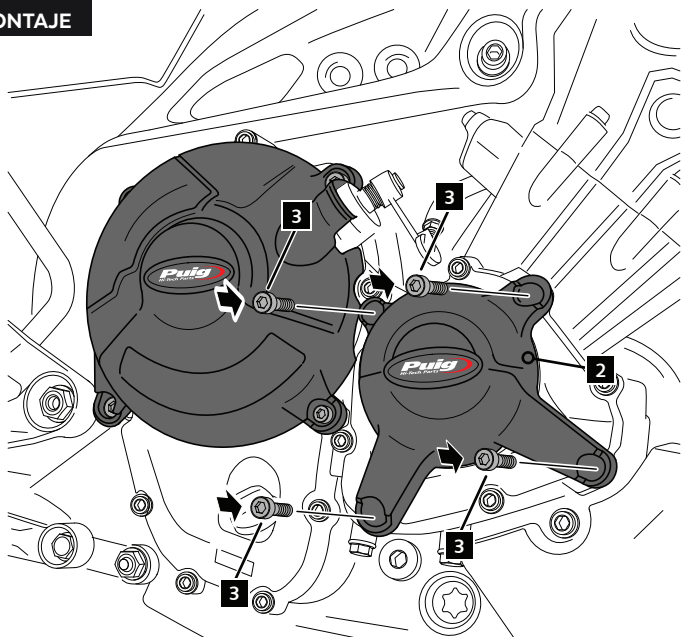

3

**DISASSEMBLY
DESMONTAJE**

A Tornillería original
Original screws

YAMAHA MT-09 '14

INSTRUCCIONES DE MONTAJE - MOUNTING INSTRUCTIONS - MONTAGEANLEITUNG

4

ASSEMBLY
MONTAJE

4  12,00 N/m - Par de apriete
8,7 ft/lb - Tightening torque

5

DISASSEMBLY
DESMONTAJE

A Tornillería original
Original screws

6

ASSEMBLY
MONTAJE

3  12,00 N/m - Par de apriete
8,7 ft/lb - Tightening torque

CONSULTAR EN NUESTRA PAGINA WEB LA DISPONIBILIDAD DEL VIDEO DE MONTAJE DE ESTA REFERENCIA.