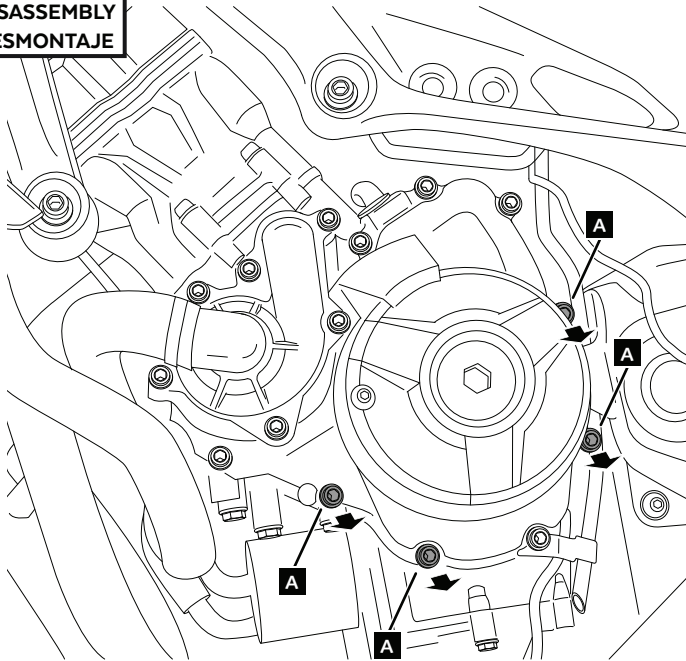

YAMAHA MT-09 '14

M O U N T I N G I N S T R U C T I O N S

REF 20128N

TAPAS LATERAL IZQUIERDO / LEFT SIDE COVERS

1 Person

30 min

EASY

ID.	PIEZA / PART	DESCRIPCIÓN	DESCRIPTION	QTY.	REF.:
1		Tapa izquierda 1	Left cover 1	1	CONJUNTO--20128
2		Tapa izquierda 2	Left cover 2	1	PT.Y07.5
3		Tornillo M6x25 DIN912	M6x25 DIN912 screw	2	-
4		Arandela M6	M6 washer	1	-
5		Tornillo M6x40 DIN912	M6x40 DIN912 screw	1	-
6		Tornillo M6x50 DIN912	M6x50 DIN912 screw	4	-
7		Tornillo M6x35 DIN912	M6x35 DIN912 screw	1	-

YAMAHA MT-09 '14

INSTRUCCIONES DE MONTAJE - MOUNTING INSTRUCTIONS - MONTAGEANLEITUNG

1

DISASSEMBLY
DESMONTAJE

A Componentes originales
Original components

2

ASSEMBLY
MONTAJE

5-6-7

12,00 N/m - Par de apriete
8,7 ft/lb - Tightening torque

3

DISASSEMBLY
DESMONTAJE

A Tornillería original
Original screws

4

ASSEMBLY
MONTAJE

3 - 6

12,00 N/m - Par de apriete
8,7 ft/lb - Tightening torque

YAMAHA MT-09 '14

MOUNTING INSTRUCTIONS

REF 20126

TAPAS LATERAL DERECHO / RIGHT SIDE COVERS

ID.	PIEZA / PART	DESCRIPCIÓN	DESCRIPTION	QTY.	REF.:
1		Tapa derecha 1	Right cover 1	1	PT.Y07.2
2		Tapa derecha 2	Right cover 2	1	PT.Y07.3
3		Tornillo M6x25 DIN912	M6x25 DIN912 screw	4	-
4		Tornillo M6x40 DIN912	M6x40 DIN912 screw	4	-