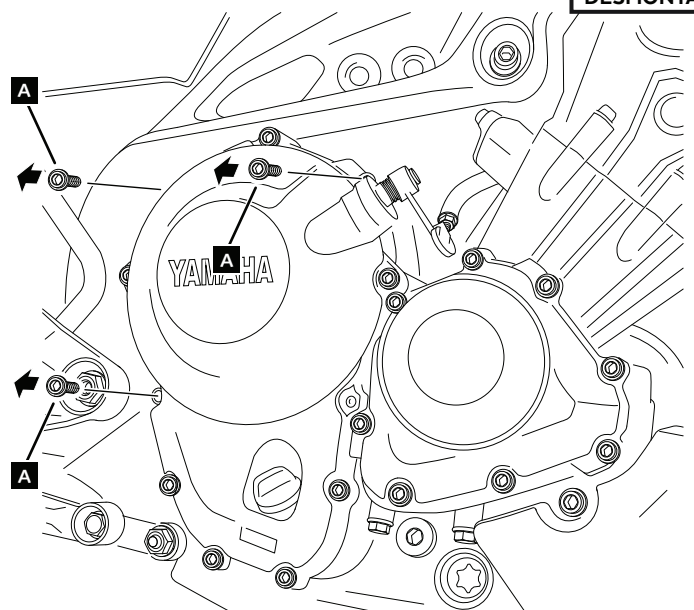

12,00 N/m - Par de apriete
8,7 ft/lb - Tightening torque

3

DISASSEMBLY
DESMONTAJE

A Tornillería original
Original screws

4

ASSEMBLY
MONTAJE

3 - 6

12,00 N/m - Par de apriete
8,7 ft/lb - Tightening torque

YAMAHA MT-09 '14

MOUNTING INSTRUCTIONS

REF 20126

TAPAS LATERAL DERECHO / RIGHT SIDE COVERS

ID.	PIEZA / PART	DESCRIPCIÓN	DESCRIPTION	QTY.	REF.:
1		Tapa derecha 1	Right cover 1	1	PT.Y07.2
2		Tapa derecha 2	Right cover 2	1	PT.Y07.3
3		Tornillo M6x25 DIN912	M6x25 DIN912 screw	4	-
4		Tornillo M6x40 DIN912	M6x40 DIN912 screw	4	-

YAMAHA MT-09 '14

INSTRUCCIONES DE MONTAJE - MOUNTING INSTRUCTIONS - MONTAGEANLEITUNG

1

**DISASSEMBLY
DESMONTAJE**

A Componentes originales
Original components

2

**ASSEMBLY
MONTAJE**

A Tornillería original
Original screws

3

**DISASSEMBLY
DESMONTAJE**

A Tornillería original
Original screws

YAMAHA MT-09 '14

INSTRUCCIONES DE MONTAJE - MOUNTING INSTRUCTIONS - MONTAGEANLEITUNG

4

ASSEMBLY
MONTAJE

4  12,00 N/m - Par de apriete
8,7 ft/lb - Tightening torque