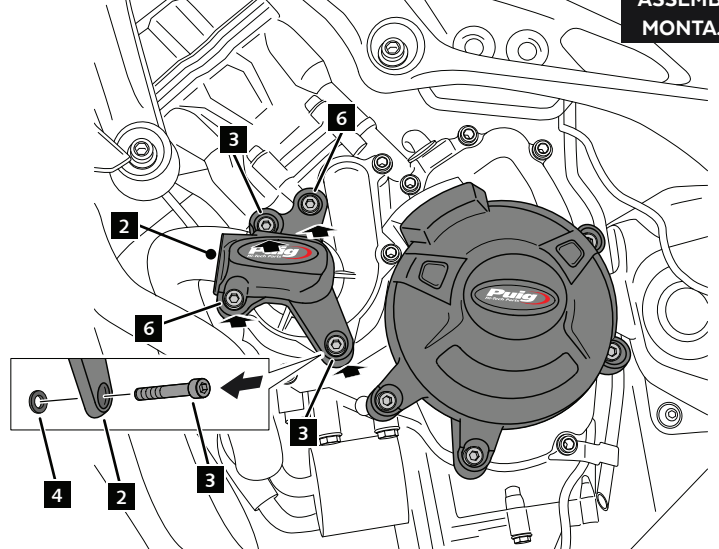

12,00 N/m - Par de apriete
8,7 ft/lb - Tightening torque

3

DISASSEMBLY
DESMONTAJE

A Tornillería original
Original screws

4

ASSEMBLY
MONTAJE

3 - 6

12,00 N/m - Par de apriete
8,7 ft/lb - Tightening torque

YAMAHA MT-09 '14

MOUNTING INSTRUCTIONS

REF 20126

TAPAS LATERAL DERECHO / RIGHT SIDE COVERS

ID.	PIEZA / PART	DESCRIPCIÓN	DESCRIPTION	QTY.	REF.:
1		Tapa derecha 1	Right cover 1	1	PT.Y07.2
2		Tapa derecha 2	Right cover 2	1	PT.Y07.3
3		Tornillo M6x25 DIN912	M6x25 DIN912 screw	4	-
4		Tornillo M6x40 DIN912	M6x40 DIN912 screw	4	-