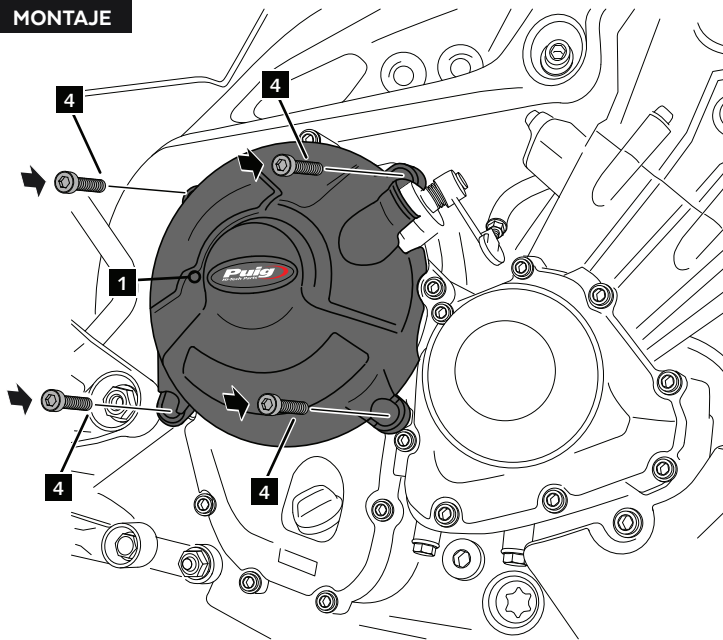

3

**DISASSEMBLY
DESMONTAJE**

A Tornillería original
Original screws

YAMAHA MT-09 '14

INSTRUCCIONES DE MONTAJE - MOUNTING INSTRUCTIONS - MONTAGEANLEITUNG

4

ASSEMBLY
MONTAJE

4  12,00 N/m - Par de apriete
8,7 ft/lb - Tightening torque

5

DISASSEMBLY
DESMONTAJE

A Tornillería original
Original screws

6

ASSEMBLY
MONTAJE

3  12,00 N/m - Par de apriete
8,7 ft/lb - Tightening torque

CONSULTAR EN NUESTRA PAGINA WEB LA DISPONIBILIDAD DEL VIDEO DE MONTAJE DE ESTA REFERENCIA.