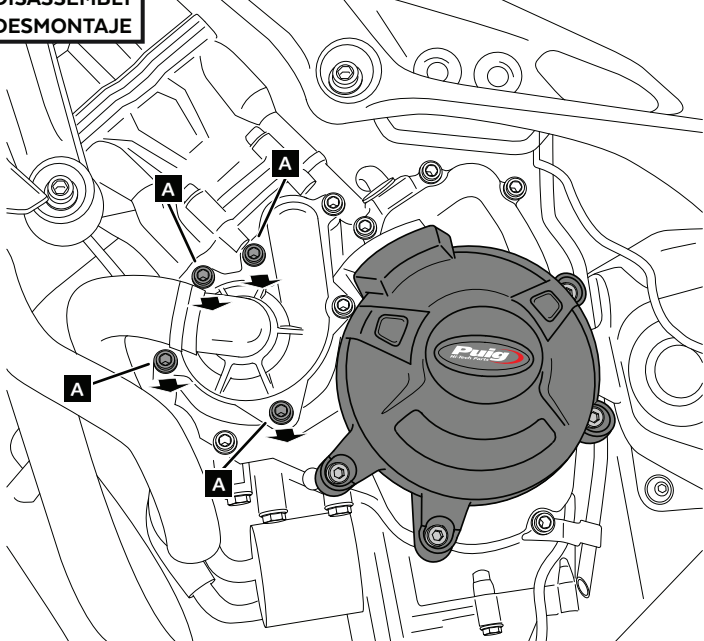

YAMAHA MT-09 '14

M O U N T I N G I N S T R U C T I O N S

REF 20128N

TAPAS LATERAL IZQUIERDO / LEFT SIDE COVERS

1 Person

30 min

EASY

ID.	PIEZA / PART	DESCRIPCIÓN	DESCRIPTION	QTY.	REF.:
1		Tapa izquierda 1	Left cover 1	1	CONJUNTO--20128
2		Tapa izquierda 2	Left cover 2	1	PT.Y07.5
3		Tornillo M6x25 DIN912	M6x25 DIN912 screw	2	-
4		Arandela M6	M6 washer	1	-
5		Tornillo M6x40 DIN912	M6x40 DIN912 screw	1	-
6		Tornillo M6x50 DIN912	M6x50 DIN912 screw	4	-
7		Tornillo M6x35 DIN912	M6x35 DIN912 screw	1	-

YAMAHA MT-09 '14

INSTRUCCIONES DE MONTAJE - MOUNTING INSTRUCTIONS - MONTAGEANLEITUNG

1

DISASSEMBLY
DESMONTAJE

A Componentes originales
Original components

2

ASSEMBLY
MONTAJE

5-6-7

12,00 N/m - Par de apriete
8,7 ft/lb - Tightening torque

3

DISASSEMBLY
DESMONTAJE

A Tornillería original
Original screws

4

ASSEMBLY
MONTAJE

3 - 6

12,00 N/m - Par de apriete
8,7 ft/lb - Tightening torque

YAMAHA MT-09 '14

MOUNTING INSTRUCTIONS

REF 20126

TAPAS LATERAL DERECHO / RIGHT SIDE COVERS

ID.	PIEZA / PART	DESCRIPCIÓN	DESCRIPTION	QTY.	REF.:
1		Tapa derecha 1	Right cover 1	1	PT.Y07.2
2		Tapa derecha 2	Right cover 2	1	PT.Y07.3
3		Tornillo M6x25 DIN912	M6x25 DIN912 screw	4	-
4		Tornillo M6x40 DIN912	M6x40 DIN912 screw	4	-