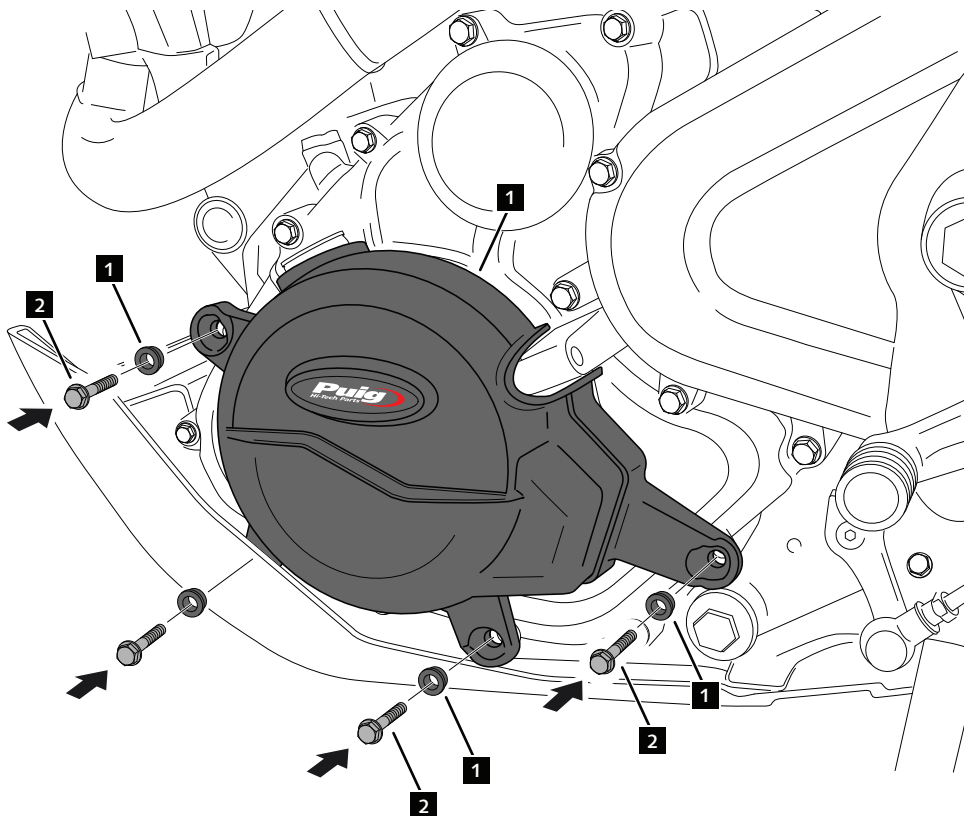

KTM DUKE 390 '16- / RC390 '17-

M O U N T I N G I N S T R U C T I O N S

REF 20141N

TAPA CARTER IZQUIERDA / LEFT PLUG-OIL COVER

1 Person

1 hour

EASY

ID.	PIEZA / PART	DESCRIPCIÓN	DESCRIPTION	QTY.	REF.:
1		Tapa cárter izquierda	Left plug-oil cap	1	PT.KT03.1
2		Tornillo M6x40 DIN6921	DIN6921 M6x40 screw	4	-

1

DISASSEMBLY
DESMONTAJE

2

ASSEMBLY
MONTAJE

KTM DUKE 390 '16- / RC390 '17-

M O U N T I N G I N S T R U C T I O N S

REF 20141N

TAPA CARTER DERECHA / RIGHT PLUG-OIL COVER

1 Person

1 hour

EASY

ID.	PIEZA / PART	DESCRIPCIÓN	DESCRIPTION	QTY.	REF.:
1		Tapa cárter derecho	Right plug-oil cap	1	PT.KT02.2
2		Tornillo M6x45 DIN6921	M6x45 DIN6921 screw	4	-

KTM DUKE 390 '16- / RC390 '17-