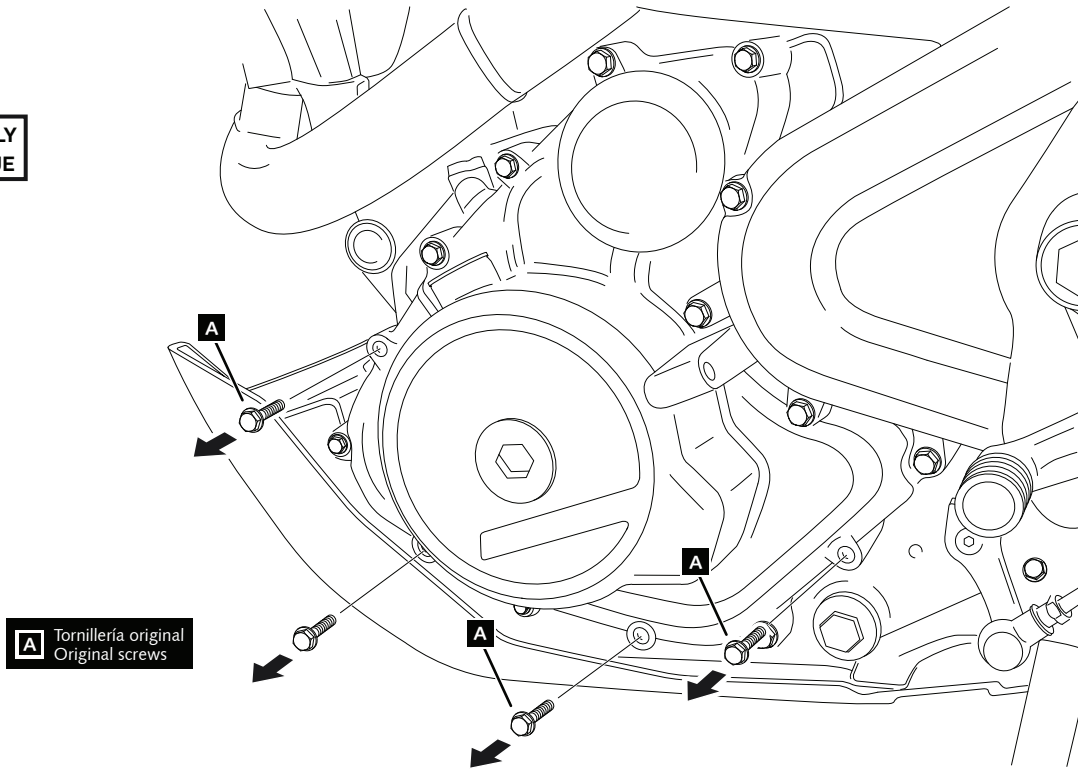

KTM DUKE 390 '16- / RC390 '17-

M O U N T I N G I N S T R U C T I O N S

REF 20141N

TAPA CARTER IZQUIERDA / LEFT PLUG-OIL COVER

1 Person

1 hour

EASY

ID.	PIEZA / PART	DESCRIPCIÓN	DESCRIPTION	QTY.	REF.:
1		Tapa cárter izquierda	Left plug-oil cap	1	PT.KT03.1
2		Tornillo M6x40 DIN6921	DIN6921 M6x40 screw	4	-

1

DISASSEMBLY
DESMONTAJE

2

ASSEMBLY
MONTAJE

KTM DUKE 390 '16- / RC390 '17-

M O U N T I N G I N S T R U C T I O N S

REF 20141N

TAPA CARTER DERECHA / RIGHT PLUG-OIL COVER

1 Person

1 hour

EASY

ID.	PIEZA / PART	DESCRIPCIÓN	DESCRIPTION	QTY.	REF.:
1		Tapa cárter derecho	Right plug-oil cap	1	PT.KT02.2
2		Tornillo M6x45 DIN6921	M6x45 DIN6921 screw	4	-

KTM DUKE 390 '16- / RC390 '17-