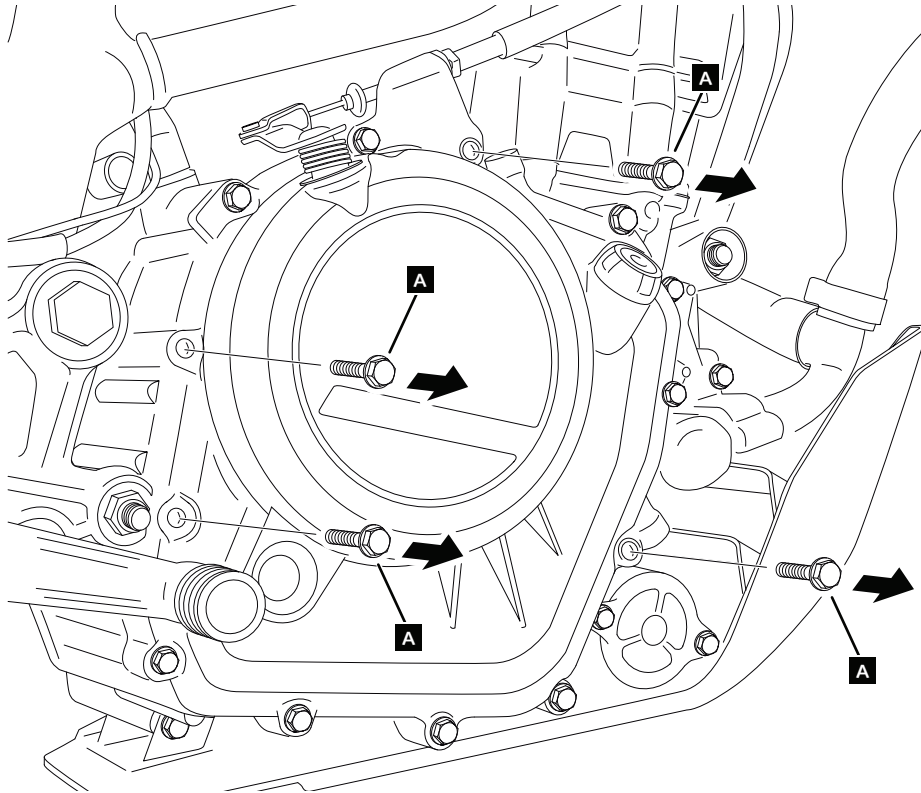

KTM DUKE 390 '16- / RC390 '17-

M O U N T I N G I N S T R U C T I O N S

REF 20141N

TAPA CARTER IZQUIERDA / LEFT PLUG-OIL COVER

1 Person

1 hour

EASY

ID.	PIEZA / PART	DESCRIPCIÓN	DESCRIPTION	QTY.	REF.:
1		Tapa cárter izquierda	Left plug-oil cap	1	PT.KT03.1
2		Tornillo M6x40 DIN6921	DIN6921 M6x40 screw	4	-

1

DISASSEMBLY
DESMONTAJE

2

ASSEMBLY
MONTAJE

KTM DUKE 390 '16- / RC390 '17-

M O U N T I N G I N S T R U C T I O N S

REF 20141N

TAPA CARTER DERECHA / RIGHT PLUG-OIL COVER

1 Person

1 hour

EASY

ID.	PIEZA / PART	DESCRIPCIÓN	DESCRIPTION	QTY.	REF.:
1		Tapa cárter derecho	Right plug-oil cap	1	PT.KT02.2
2		Tornillo M6x45 DIN6921	M6x45 DIN6921 screw	4	-

KTM DUKE 390 '16- / RC390 '17-

INSTRUCCIONES DE MONTAJE - MOUNTING INSTRUCTIONS - MONTAGEANLEITUNG

1

DISASSEMBLY
DESMONTAJE

2

ASSEMBLY
MONTAJE