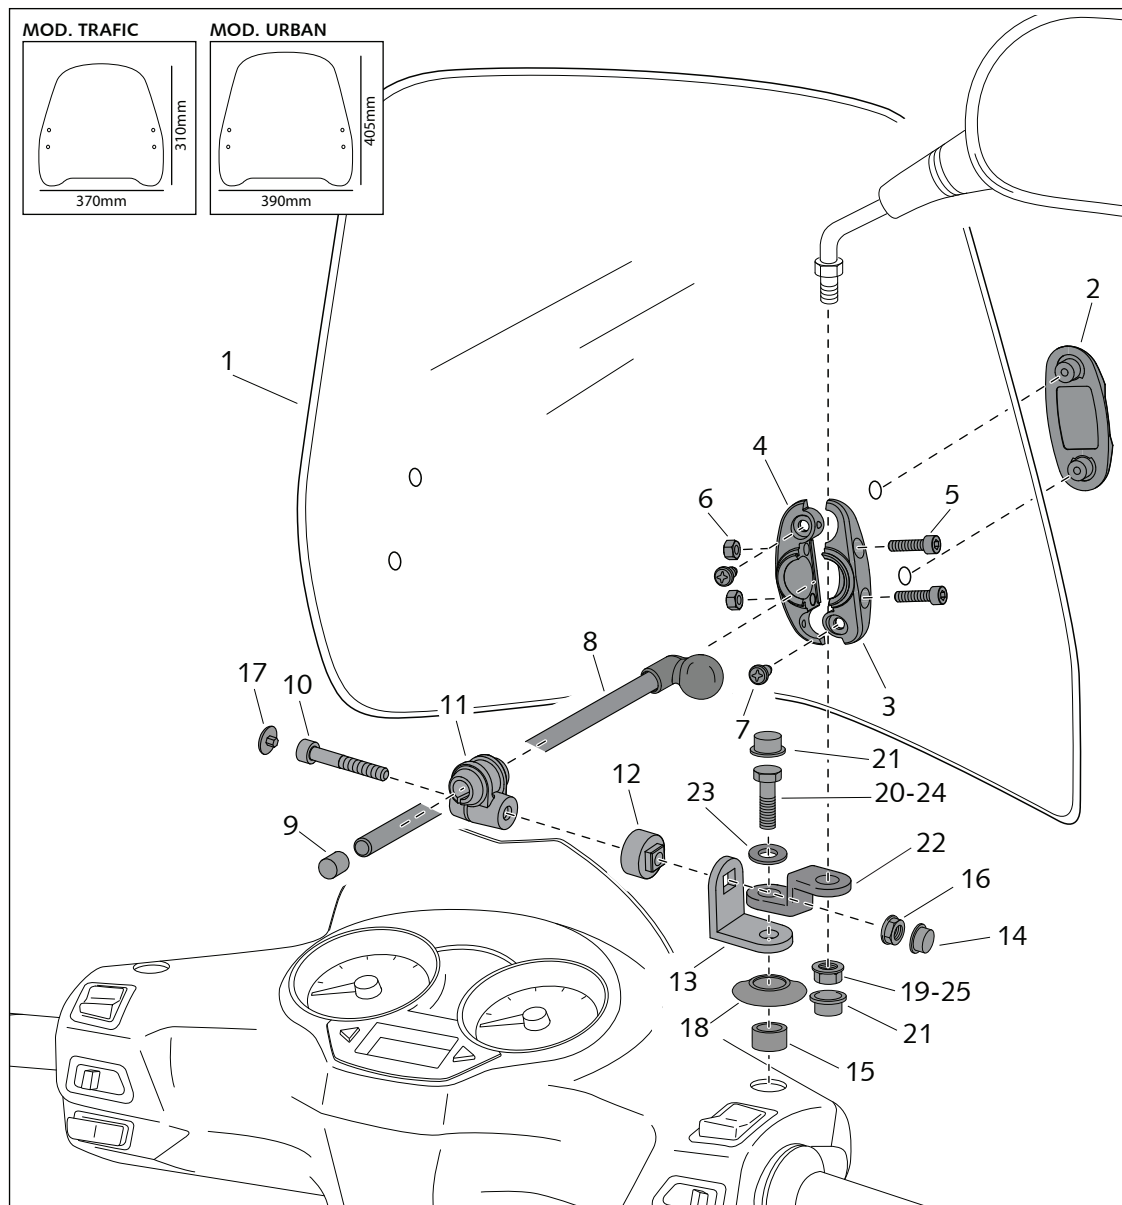

CARENABRÍS ADAPTABLE A - WINDSHIELD ADAPTABLE TO KEEWAY LOGIK 125

Mod.: TRAFIC
Ref.: 1432

Mod.: URBAN
Ref.: 1438