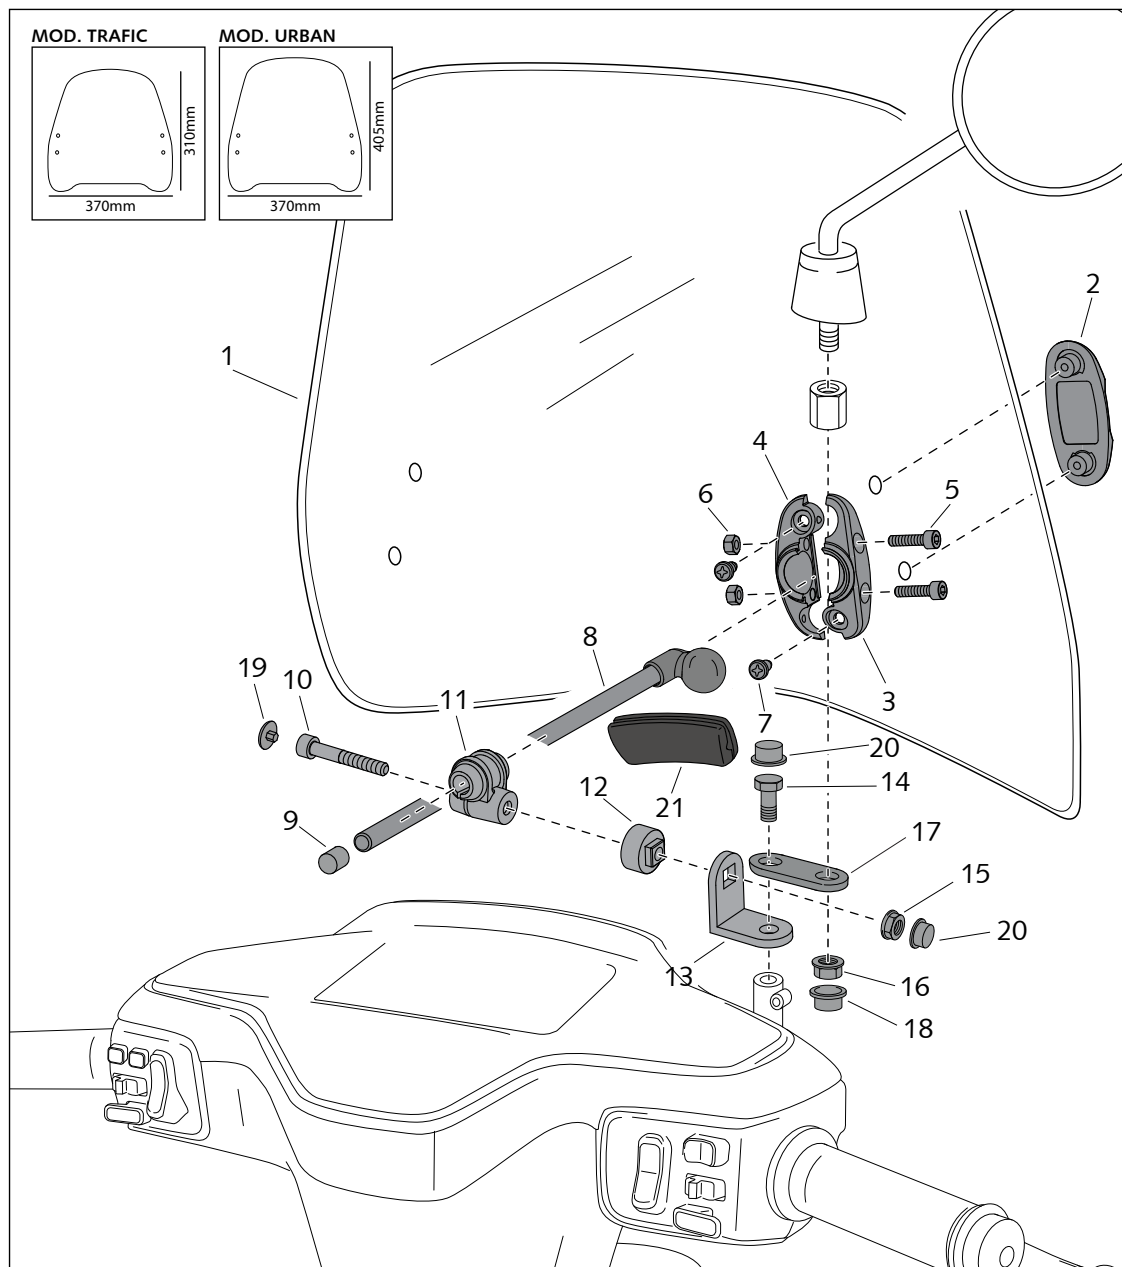

CARENABRÍS TRAFIC/URBAN ADAPTABLE A -
WINDSHIELD TRAFIC/URBAN ADAPTABLE TO - WINDSCHUTZSCHEIBE TRAFIC/URBAN FÜR

NIU MQI GT / GT EVO / + SPORT

Mod.: TRAFIC
Ref.: 21855

Mod.: URBAN
Ref.: 21856