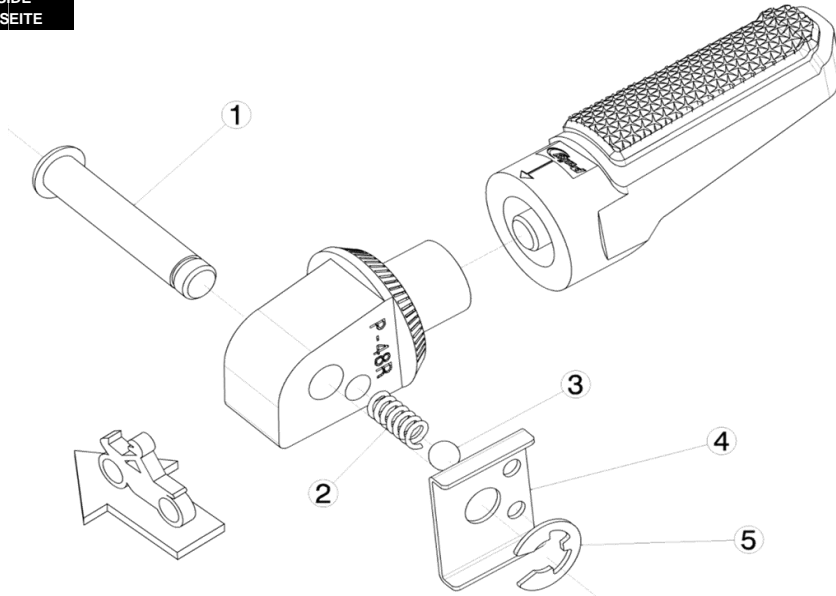

Ref.
8770N

ESTRIBERA PASAJERO / PASSENGER FOOTPEG
BMW G 310R '17-20

LADO DERECHO
RIGHT SIDE
RECHTS SEITE

Ref.
8770N

ESTRIBERA PASAJERO / PASSENGER FOOTPEG
BMW G 310GS '17> / BMW G 310 R '21>

LADO DERECHO
RIGHT SIDE
RECHTS SEITE

1, 2, 3, 4, 5, Piezas originales / Original parts

LADO IZQUIERDO
LEFT SIDE
LINKS SEITE

1, 2, 3, 4, 5, Piezas originales / Original parts

LADO IZQUIERDO
LEFT SIDE
LINKS SEITE

1, 2, 3, 4, 5, Piezas originales / Original parts