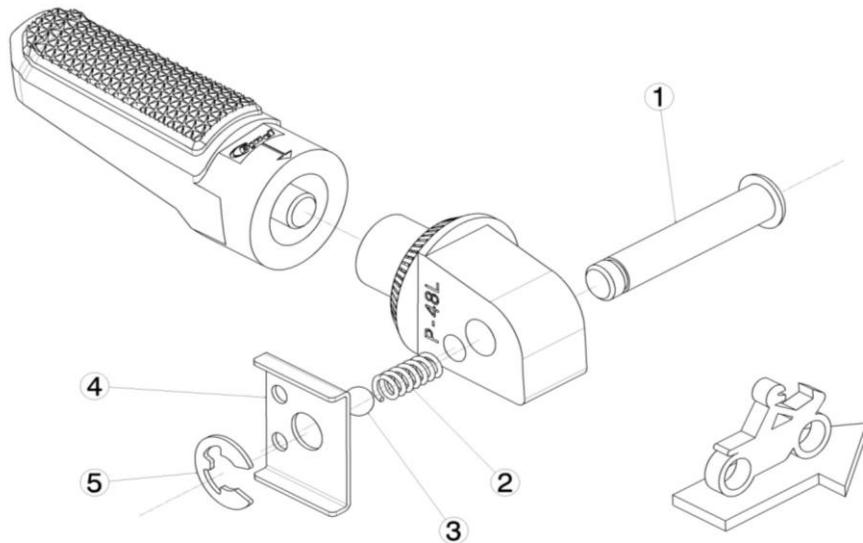

Ref.
8770N

ESTRIBERA PASAJERO / PASSENGER FOOTPEG
BMW G 310R '17-20

LADO DERECHO
RIGHT SIDE
RECHTS SEITE

Ref.
8770N

ESTRIBERA PASAJERO / PASSENGER FOOTPEG
BMW G 310GS '17> / BMW G 310 R '21>

LADO DERECHO
RIGHT SIDE
RECHTS SEITE

1, 2, 3, 4, 5, Piezas originales / Original parts

LADO IZQUIERDO
LEFT SIDE
LINKS SEITE

1, 2, 3, 4, 5, Piezas originales / Original parts

LADO IZQUIERDO
LEFT SIDE
LINKS SEITE

1, 2, 3, 4, 5, Piezas originales / Original parts