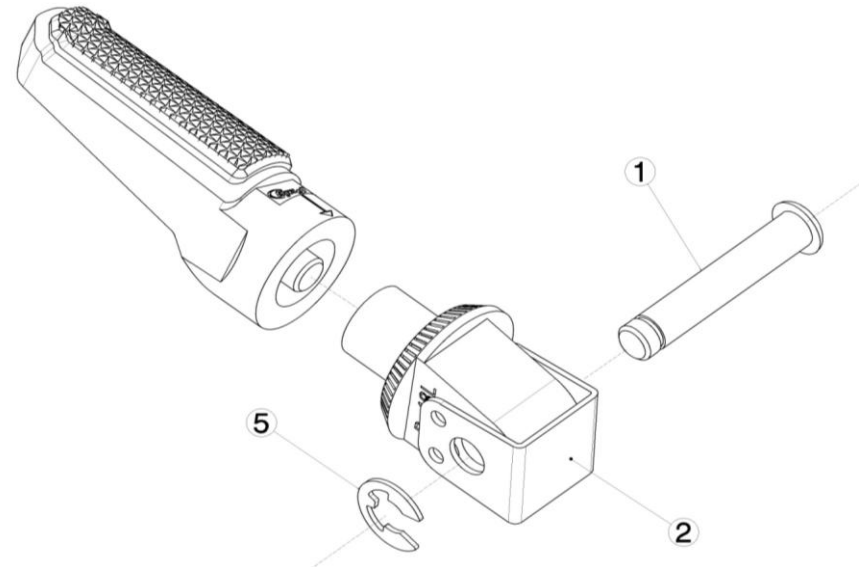

Ref.
8770N

ESTRIBERA PASAJERO / PASSENGER FOOTPEG
BMW G 310R '17-20

LADO DERECHO
RIGHT SIDE
RECHTS SEITE

Ref.
8770N

ESTRIBERA PASAJERO / PASSENGER FOOTPEG
BMW G 310GS '17> / BMW G 310 R '21>

LADO DERECHO
RIGHT SIDE
RECHTS SEITE

1, 2, 3, 4, 5, Piezas originales / Original parts

LADO IZQUIERDO
LEFT SIDE
LINKS SEITE

1, 2, 3, 4, 5, Piezas originales / Original parts

LADO IZQUIERDO
LEFT SIDE
LINKS SEITE

1, 2, 3, 4, 5, Piezas originales / Original parts