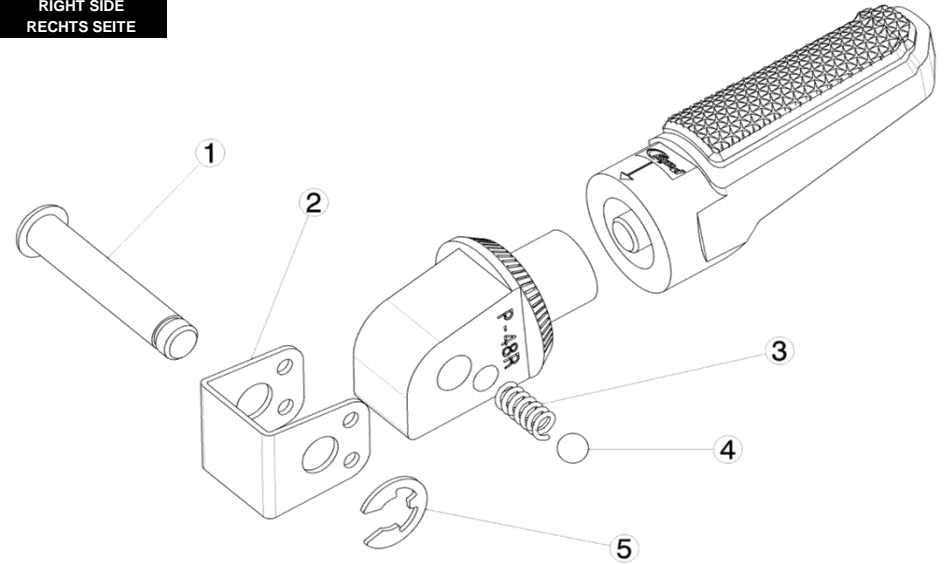

Ref.
8770N

ESTRIBERA PASAJERO / PASSENGER FOOTPEG
BMW G 310R '17-20

LADO DERECHO
RIGHT SIDE
RECHTS SEITE

Ref.
8770N

ESTRIBERA PASAJERO / PASSENGER FOOTPEG
BMW G 310GS '17> / BMW G 310 R '21>

LADO DERECHO
RIGHT SIDE
RECHTS SEITE

1, 2, 3, 4, 5, Piezas originales / Original parts

LADO IZQUIERDO
LEFT SIDE
LINKS SEITE

1, 2, 3, 4, 5, Piezas originales / Original parts

LADO IZQUIERDO
LEFT SIDE
LINKS SEITE

1, 2, 3, 4, 5, Piezas originales / Original parts