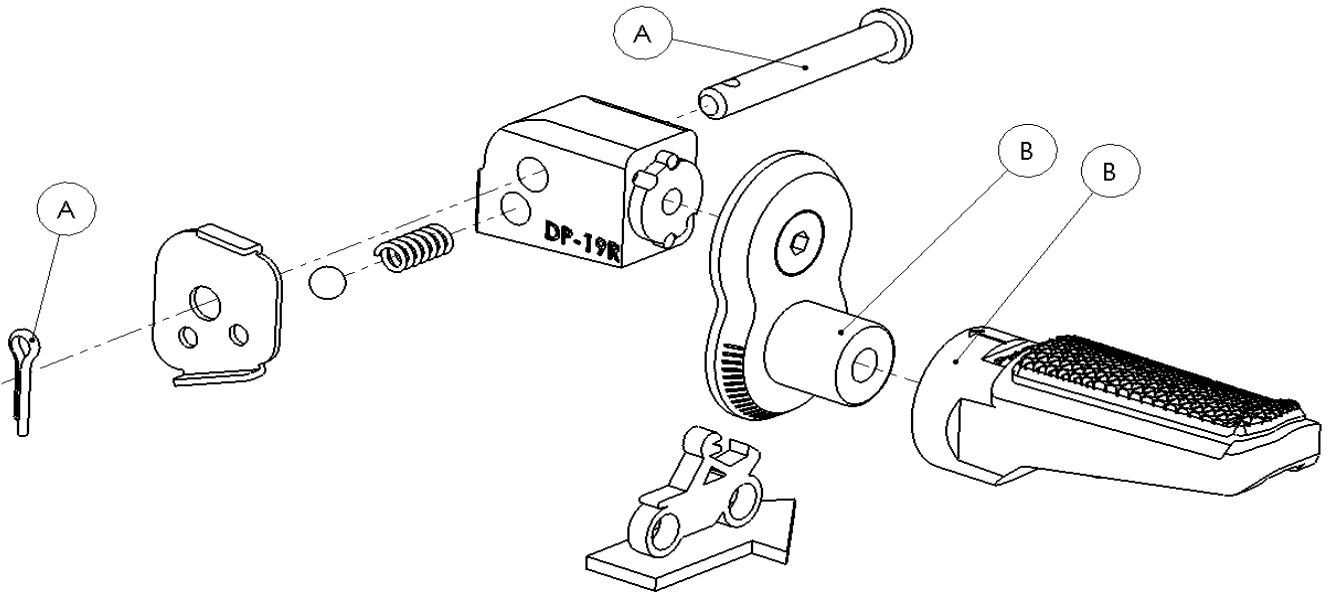

Ref.
20254N

DESPLAZADOR DE ESTRIBERA FOOTPEG EXTENSION

LADO DERECHO
RIGHT SIDE
RECHTS SEITE

A Piezas originales / Original parts
B Piezas no suministradas con esta referencia / Parts not supplied with this reference

LADO IZQUIERDO
LEFT SIDE
LINKS SEITE

A Pieza original / Original parts
B Piezas no suministradas con esta referencia / Parts not supplied with this reference

**CONSULTAR EN NUESTRA PAGINA WEB LA DISPONIBILIDAD
DEL VIDEO DE MONTAJE DE ESTA REFERENCIA.
CONSULT OUR WEBSITE THE VIDEO MOUNT AVAILABILITY
OF THIS REFERENCE.**