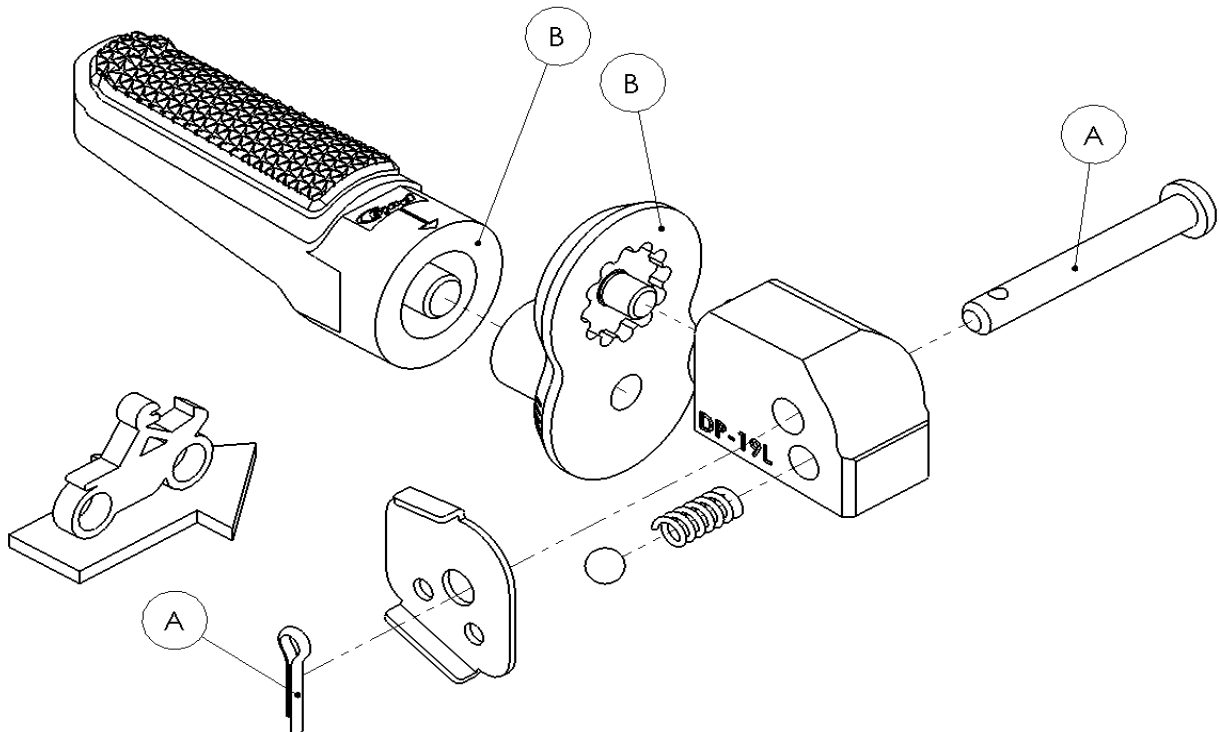

Ref.
20254N

DESPLAZADOR DE ESTRIBERA FOOTPEG EXTENSION

LADO DERECHO
RIGHT SIDE
RECHTS SEITE

A Piezas originales / Original parts
B Piezas no suministradas con esta referencia / Parts not supplied with this reference

LADO IZQUIERDO
LEFT SIDE
LINKS SEITE

A Pieza original / Original parts
B Piezas no suministradas con esta referencia / Parts not supplied with this reference

**CONSULTAR EN NUESTRA PAGINA WEB LA DISPONIBILIDAD
DEL VIDEO DE MONTAJE DE ESTA REFERENCIA.
CONSULT OUR WEBSITE THE VIDEO MOUNT AVAILABILITY
OF THIS REFERENCE.**