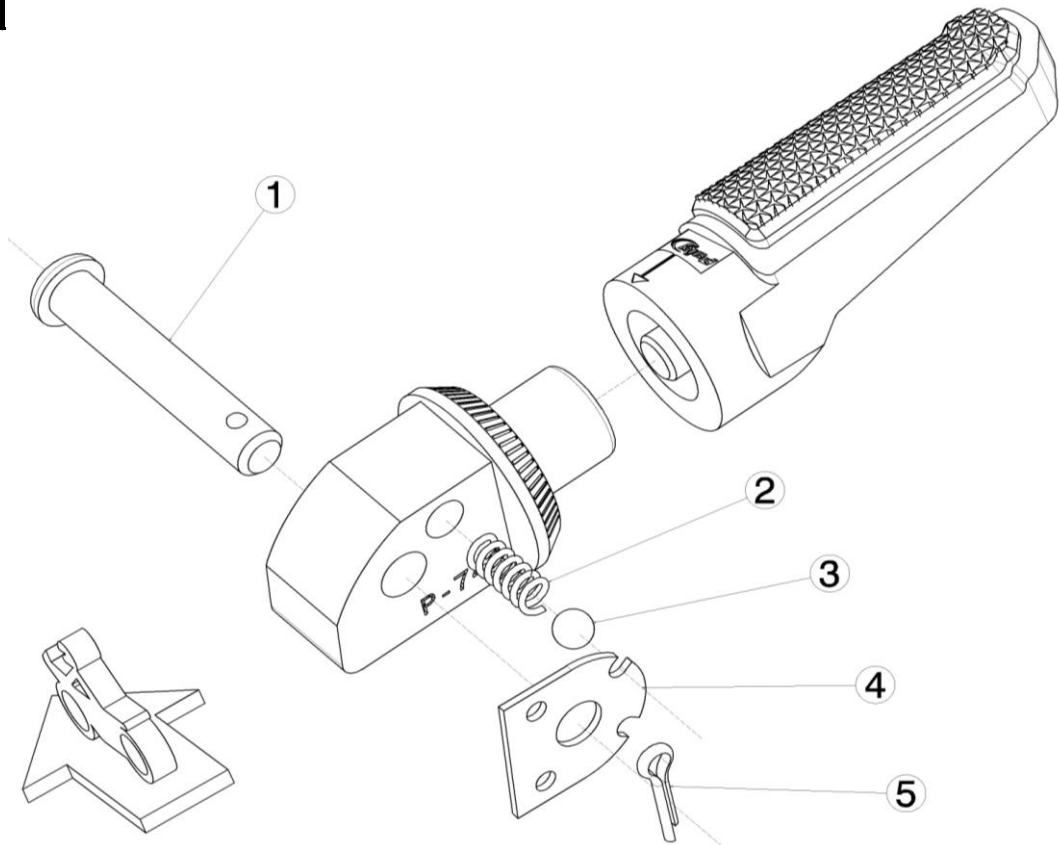

Ref.
20676N

ESTRIBERA PASAJERO PASSENGER FOOTPEG

LADO DERECHO
RIGHT SIDE
RECHTS SEITE

LADO IZQUIERDO
LEFT SIDE
LINKS SEITE

1, 2, 3, 4, 5, 6, Piezas originales / Original parts