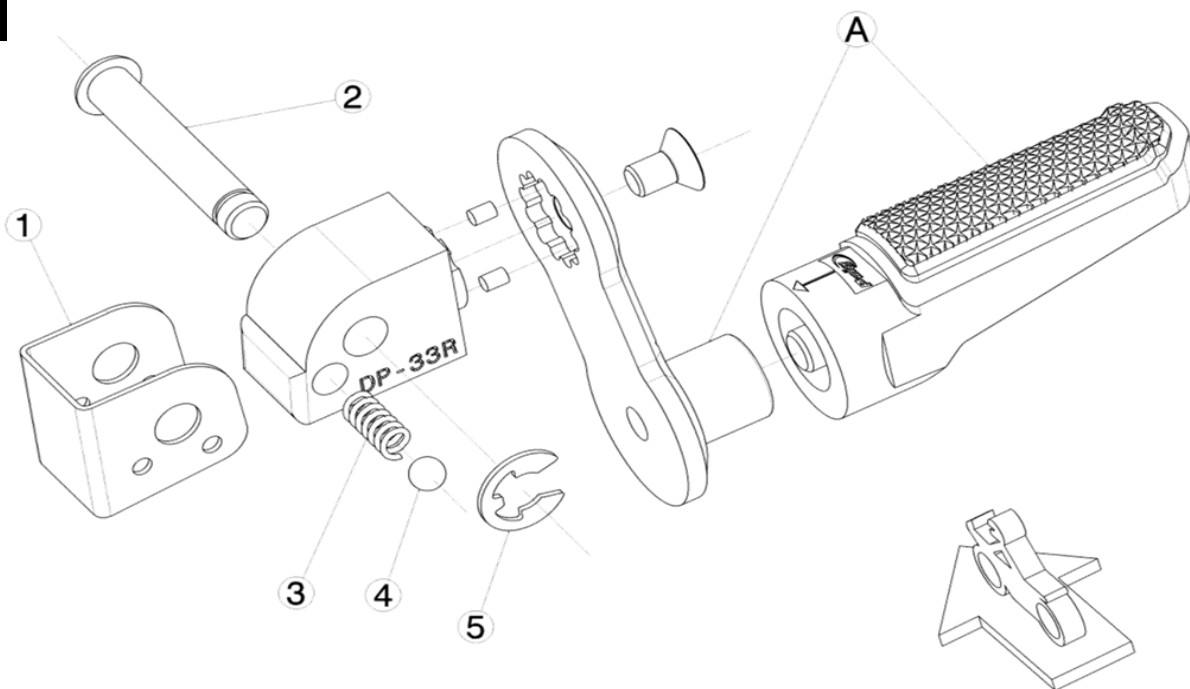

BMW R 1300GS '24>

REF 21875N

DESPLAZADOR ESTRIBERA PASAJERO / PASSENGER FOOTPEG EXTENSION

LADO DERECHO
RIGHT SIDE
RECHTS SEITE

1, 2, 3, 4, 5, Piezas original / Original part

A, Piezas no suministradas con esta referencia / Parts not supplied with this reference

LADO IZQUIERDO
LEFT SIDE
LINKS SEITE

1, 2, 3, 4, 5, Piezas original / Original part

A, Piezas no suministradas con esta referencia / Parts not supplied with this reference