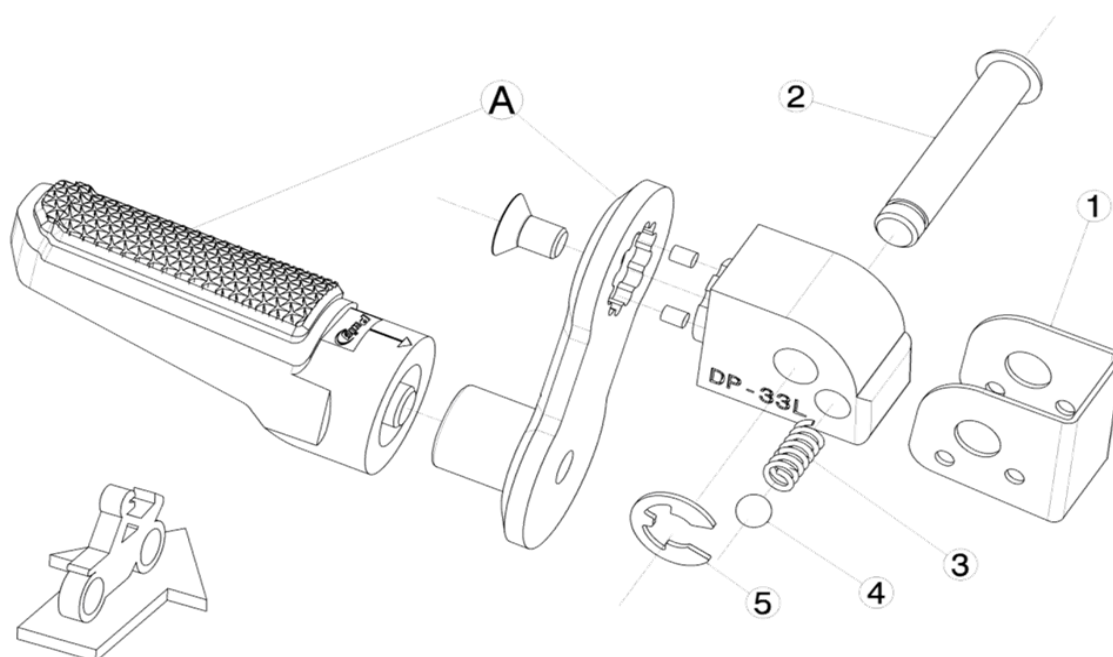

BMW R 1300GS '24>

REF 21875N

DESPLAZADOR ESTRIBERA PASAJERO / PASSENGER FOOTPEG EXTENSION

LADO DERECHO
RIGHT SIDE
RECHTS SEITE

1, 2, 3, 4, 5, Piezas original / Original part

A, Piezas no suministradas con esta referencia / Parts not supplied with this reference

LADO IZQUIERDO
LEFT SIDE
LINKS SEITE

1, 2, 3, 4, 5, Piezas original / Original part

A, Piezas no suministradas con esta referencia / Parts not supplied with this reference