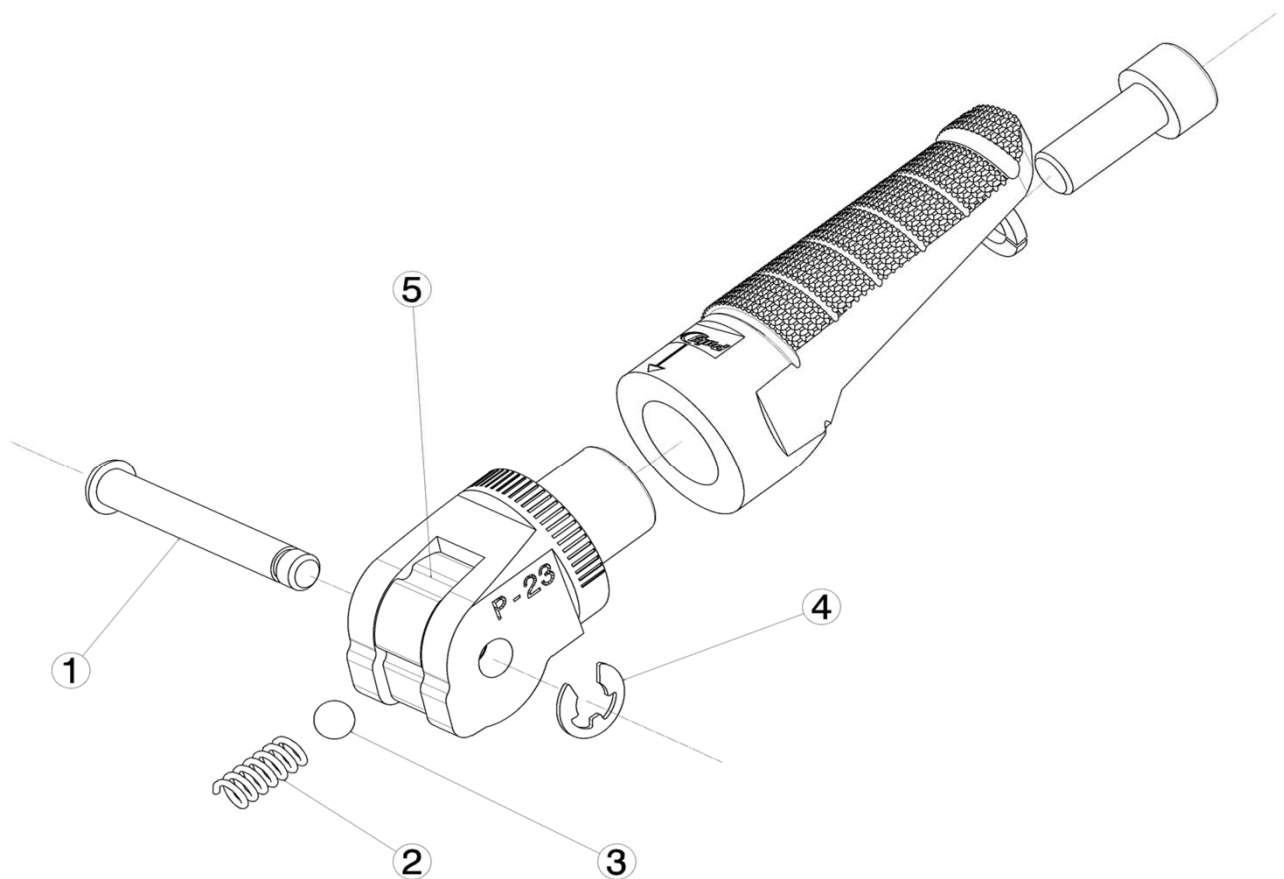

Ref.
6868N

ESTRIBERA PASAJERO / PASSENGER FOOTPEG

1, 2, 3, 4, 5 Piezas originales / Original parts

**CONSULTAR EN NUESTRA PAGINA WEB LA DISPONIBILIDAD
DEL VIDEO DE MONTAJE DE ESTA REFERENCIA.
CONSULT OUR WEBSITE THE VIDEO MOUNT AVAILABILITY
OF THIS REFERENCE.**