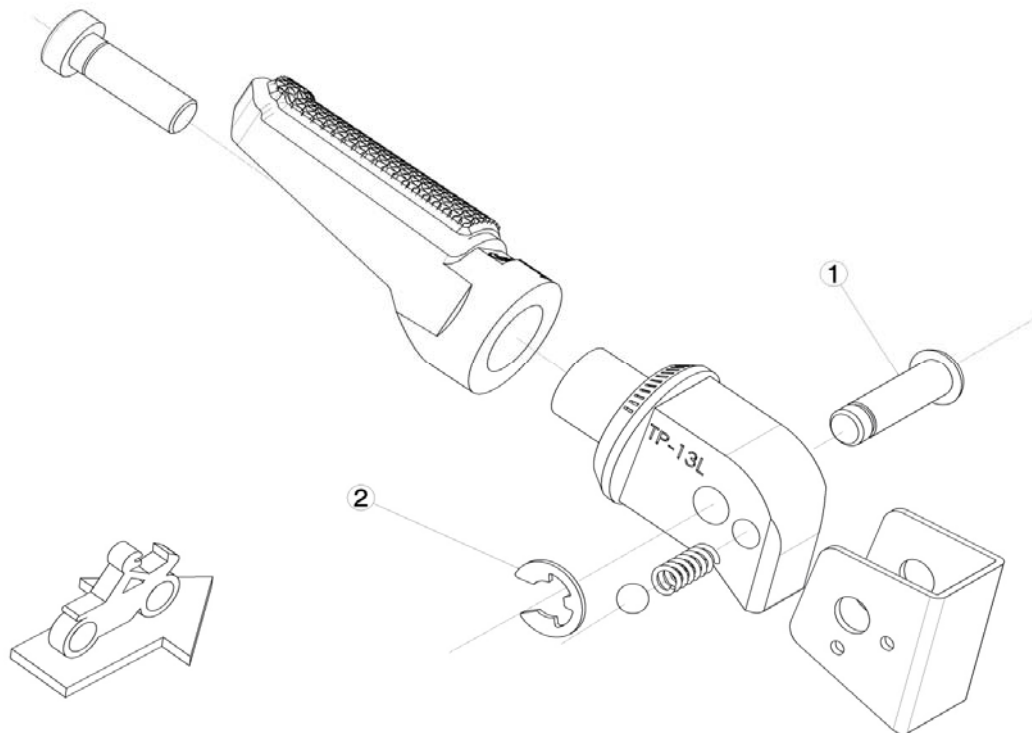

Ref.
8798N

ESTRIBERA PASAJERO PASSENGER FOOTPEG

LADO DERECHO
RIGHT SIDE
RECHTS SEITE

1,2, Piezas originales / Original parts

LADO IZQUIERDO
LEFT SIDE
LINKS SEITE

1,2, Piezas originales / Original parts

**CONSULTAR EN NUESTRA PAGINA WEB LA DISPONIBILIDAD
DEL VIDEO DE MONTAJE DE ESTA REFERENCIA.
CONSULT OUR WEBSITE THE VIDEO MOUNT AVAILABILITY
OF THIS REFERENCE.**