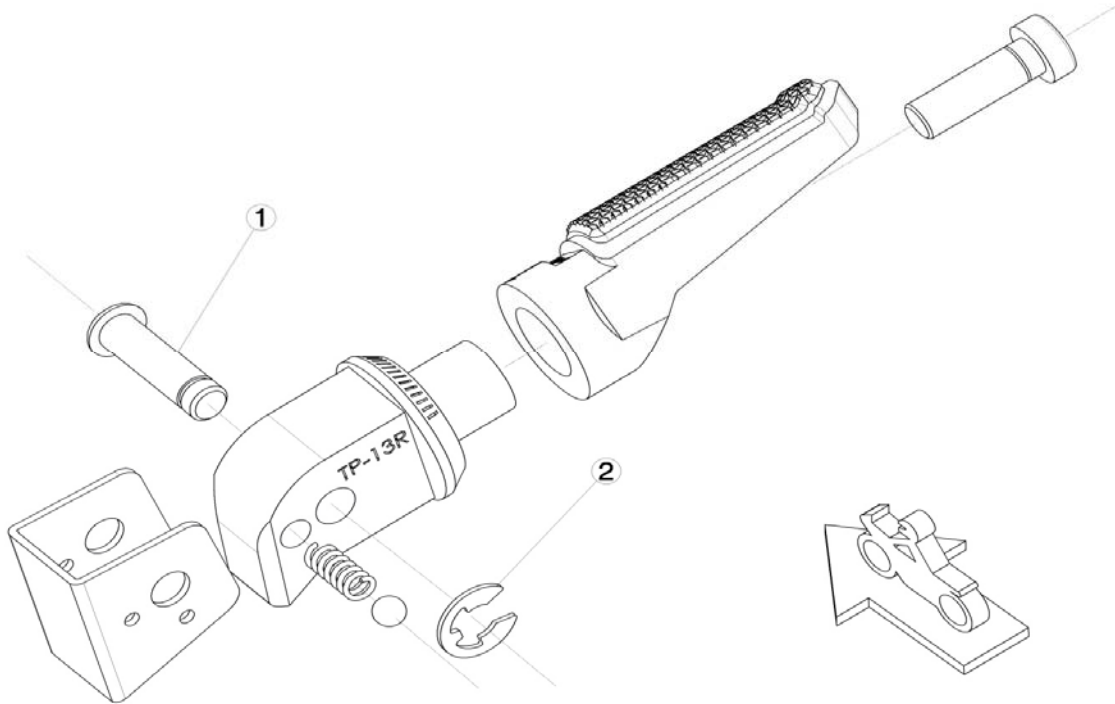

Ref.
8798N

ESTRIBERA PASAJERO PASSENGER FOOTPEG

LADO DERECHO
RIGHT SIDE
RECHTS SEITE

1,2, Piezas originales / Original parts

LADO IZQUIERDO
LEFT SIDE
LINKS SEITE

1,2, Piezas originales / Original parts

**CONSULTAR EN NUESTRA PAGINA WEB LA DISPONIBILIDAD
DEL VIDEO DE MONTAJE DE ESTA REFERENCIA.
CONSULT OUR WEBSITE THE VIDEO MOUNT AVAILABILITY
OF THIS REFERENCE.**