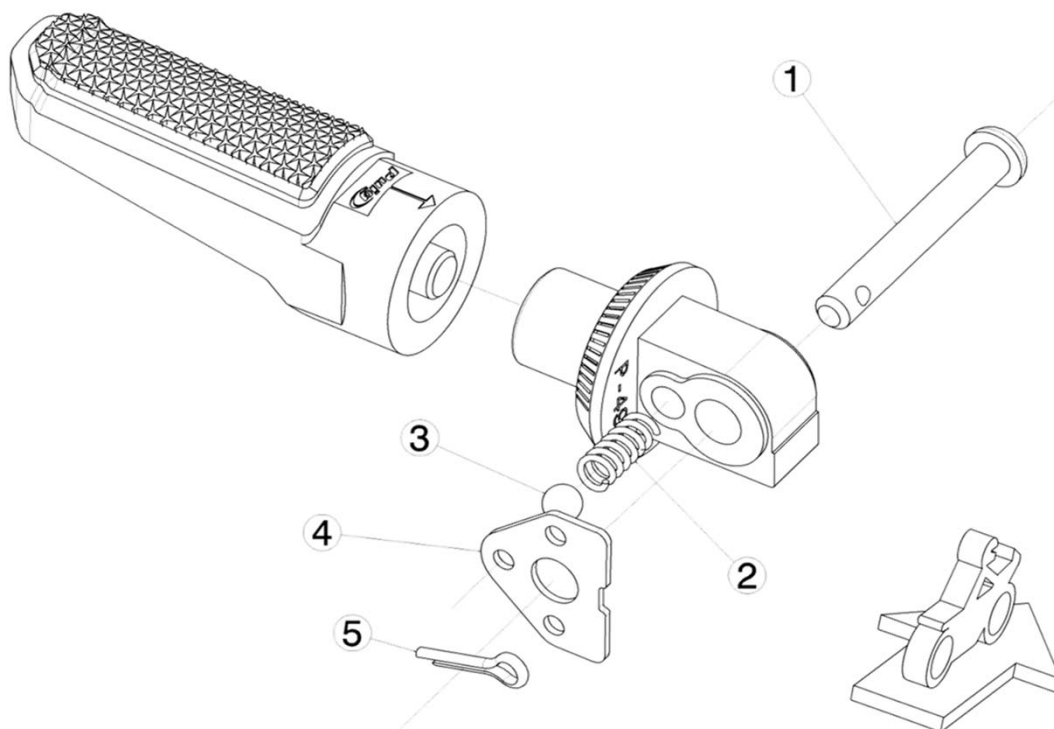

Ref.
9495N

ESTRIBERA PASAJERO PASSENGER FOOTPEG

LADO DERECHO
RIGHT SIDE
RECHTS SEITE

1,2,3,4,5 Piezas originales / Original parts

LADO IZQUIERDO
LEFT SIDE
LINKS SEITE

**CONSULTAR EN NUESTRA PAGINA WEB LA DISPONIBILIDAD
DEL VIDEO DE MONTAJE DE ESTA REFERENCIA.
CONSULT OUR WEBSITE THE VIDEO MOUNT AVAILABILITY
OF THIS REFERENCE.**