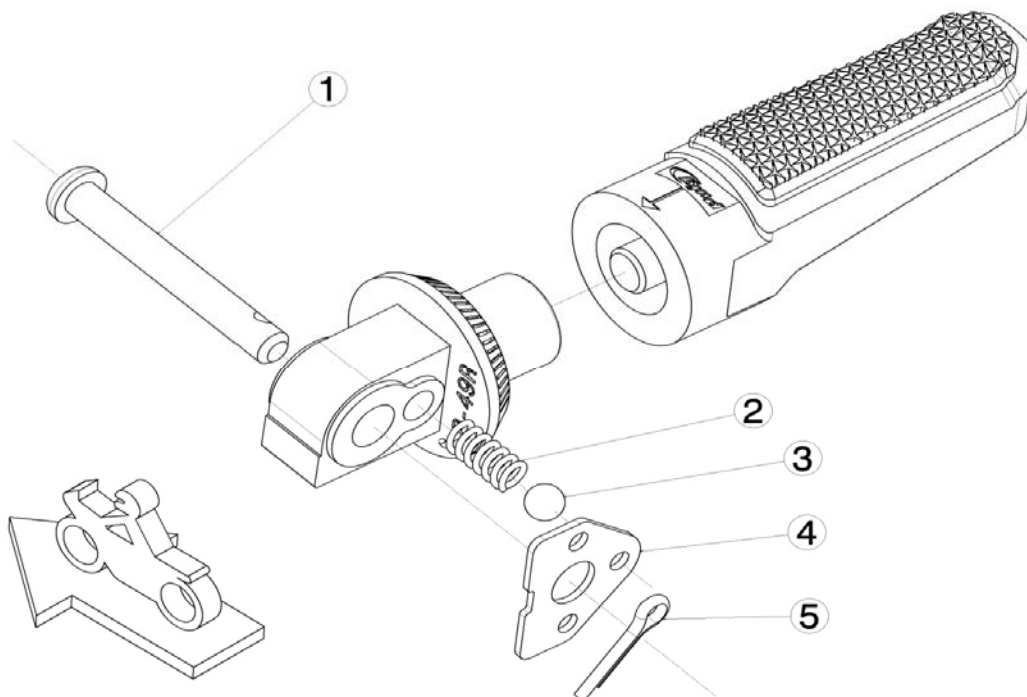

Ref.
9495N

ESTRIBERA PASAJERO PASSENGER FOOTPEG

LADO DERECHO
RIGHT SIDE
RECHTS SEITE

1,2,3,4,5 Piezas originales / Original parts

LADO IZQUIERDO
LEFT SIDE
LINKS SEITE

**CONSULTAR EN NUESTRA PAGINA WEB LA DISPONIBILIDAD
DEL VIDEO DE MONTAJE DE ESTA REFERENCIA.
CONSULT OUR WEBSITE THE VIDEO MOUNT AVAILABILITY
OF THIS REFERENCE.**