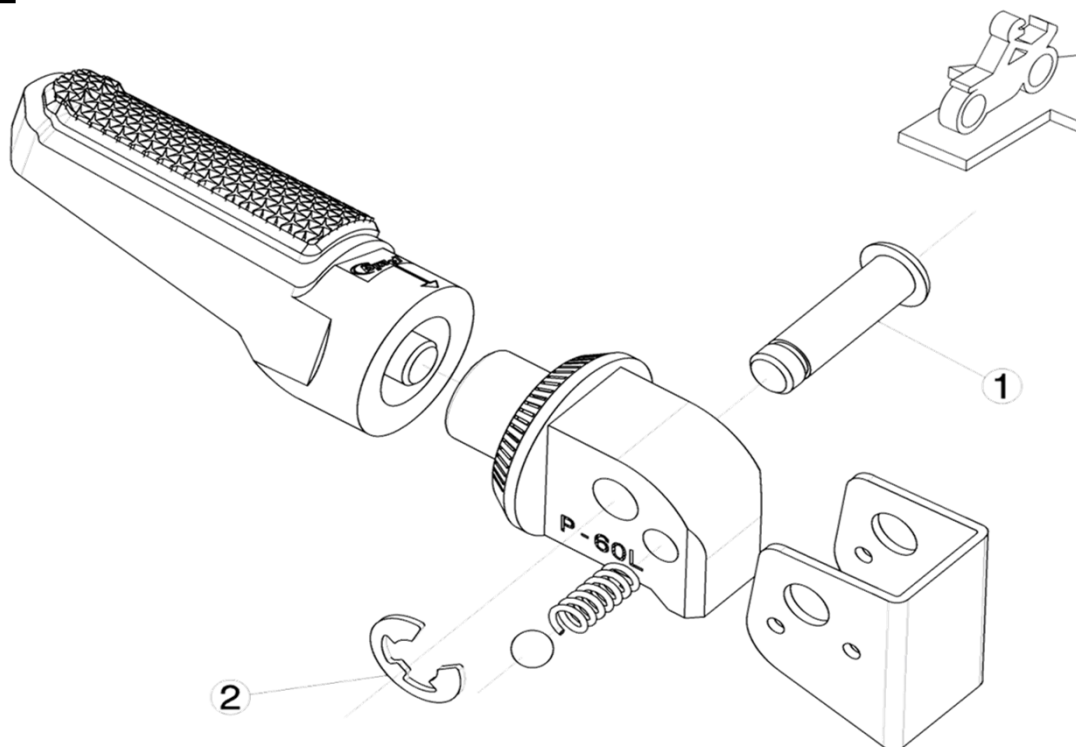

Ref.
9784N

ESTRIBERA PASAJERO PASSENGER FOOTPEG

LADO DERECHO
RIGHT SIDE
RECHTS SEITE

1,2, Piezas originales / Original parts

LADO IZQUIERDO
LEFT SIDE
LINKS SEITE

1, 2, Piezas originales / Original parts

CONSULTAR EN NUESTRA PAGINA WEB LA DISPONIBILIDAD
DEL VIDEO DE MONTAJE DE ESTA REFERENCIA.
CONSULT OUR WEBSITE THE VIDEO MOUNT AVAILABILITY
OF THIS REFERENCE.