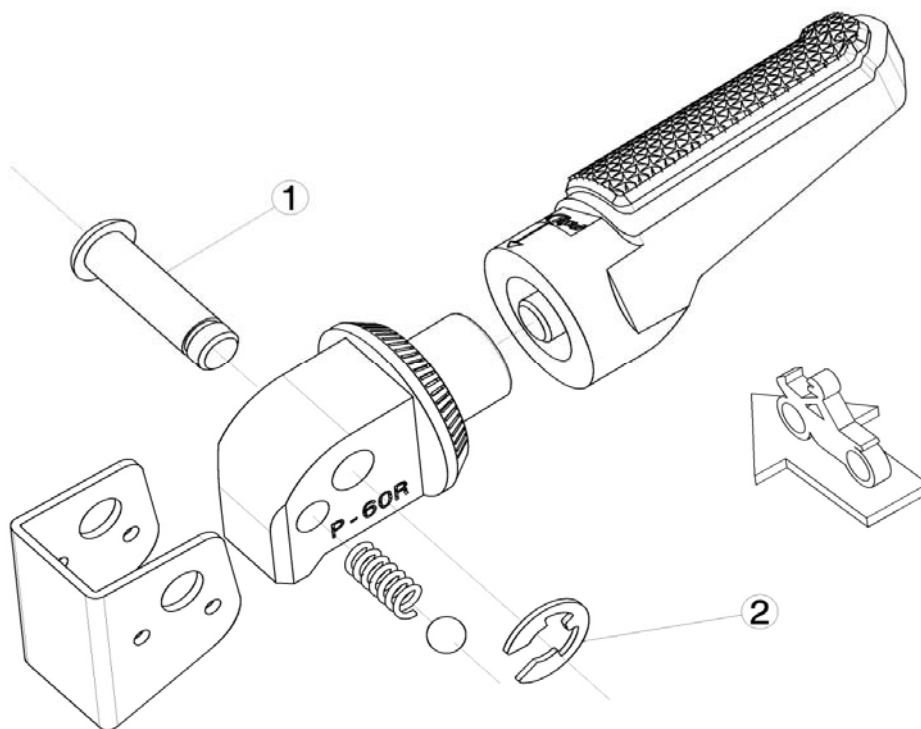

Ref.
9784N

ESTRIBERA PASAJERO PASSENGER FOOTPEG

LADO DERECHO
RIGHT SIDE
RECHTS SEITE

1,2, Piezas originales / Original parts

LADO IZQUIERDO
LEFT SIDE
LINKS SEITE

1, 2, Piezas originales / Original parts

CONSULTAR EN NUESTRA PAGINA WEB LA DISPONIBILIDAD
DEL VIDEO DE MONTAJE DE ESTA REFERENCIA.
CONSULT OUR WEBSITE THE VIDEO MOUNT AVAILABILITY
OF THIS REFERENCE.