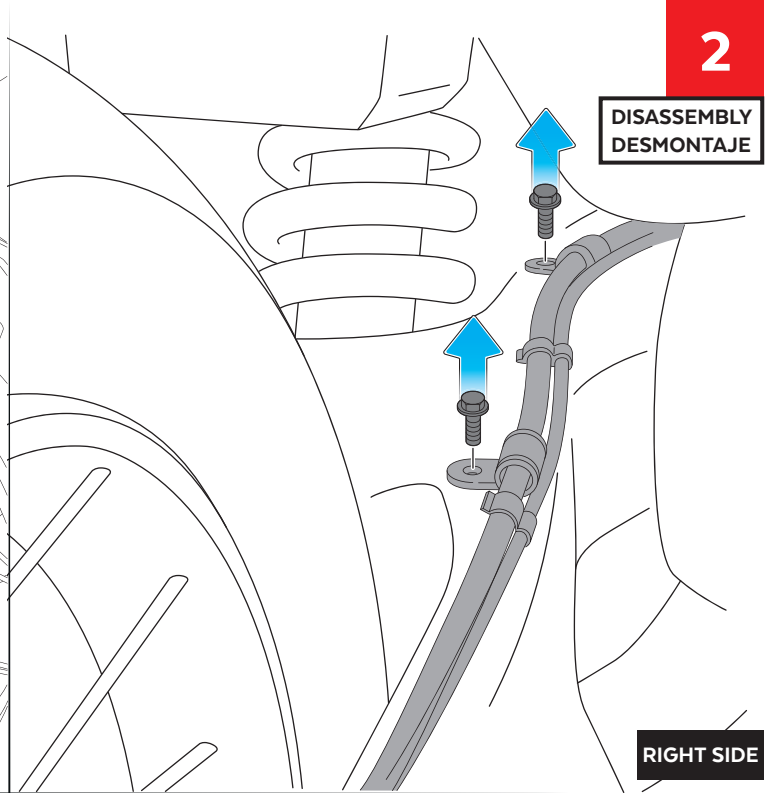

TRIUMPH TIGER 900 / GT / GT PRO / GT LOW / RALLY / RALLY PRO '20-
TIGER 850 SPORT '21-

M O U N T I N G I N S T R U C T I O N S

REF 20379

REAR MUDGUARD / GUARDABARROS TRASERO

1 Person

30 min

MEDIUM

ALLEN
Nº 3
Nº 4
Nº 5

ID	PIEZA/PART	DESCRIPCIÓN	DESCRIPTION	QTY	REF
1		Guardabarros	Mudguard	1	20379J/CM3
2		Soporte	Support	1	SOPORIP2--20379
3		Tuerca enjaulada de aluminio M6 (se suministra montada)	Lock nut M6 (supplied mounted)	2	TUERCAJFM6--716
4		Tornillo Allen M6x20 Ø14 ISO7380	M6x20 Ø14 ISO7380 Allen screw	2	TORNI-I7380-404
5		Tornillo Allen M6x25 Ø14 ISO 7380	M6x25 Ø14 ISO 7380 Allen screw	1	TORNI-I7380-405
6		Tornillo Allen M6x30 Ø14 ISO 7380	M6x30 Ø14 ISO 7380 Allen screw	1	TORNI-I7380-626
7		Tapón tornillo M6	M6 screw cap	4	TAPON-----86
8		Silentblock Ø18x Ø9 xØ11 x8	Ø18x Ø9 xØ11 x8 silentblock	4	SILENBGONE--064
9		Casquillo con valona Ø15 xØ9 x7,5	Ø15 xØ9 x7,5 bush with flange	4	CASQUI-1A---324
10		Casquillo Ø14x Ø8,5 X9	Ø14x Ø8,5 X9 arrowhead	1	CASQUI-----777
11		Casquillo Ø14x Ø8,5 x12	Ø14x Ø8,5 x12 arrowhead	1	CASQUI-M---769
12		Tornillo M6x15 DIN912	M6x15 DIN912 screw	2	TORNI-AD912-430

TRIUMPH TIGER 900 / GT / GT PRO / GT LOW / RALLY / RALLY PRO '20-
TIGER 850 SPORT '21-

INSTRUCCIONES DE MONTAJE - MOUNTING INSTRUCTIONS - MONTAGEANLEITUNG

TRIUMPH TIGER 900 / GT / GT PRO / GT LOW / RALLY / RALLY PRO '20-
/ TIGER 850 SPORT '21-