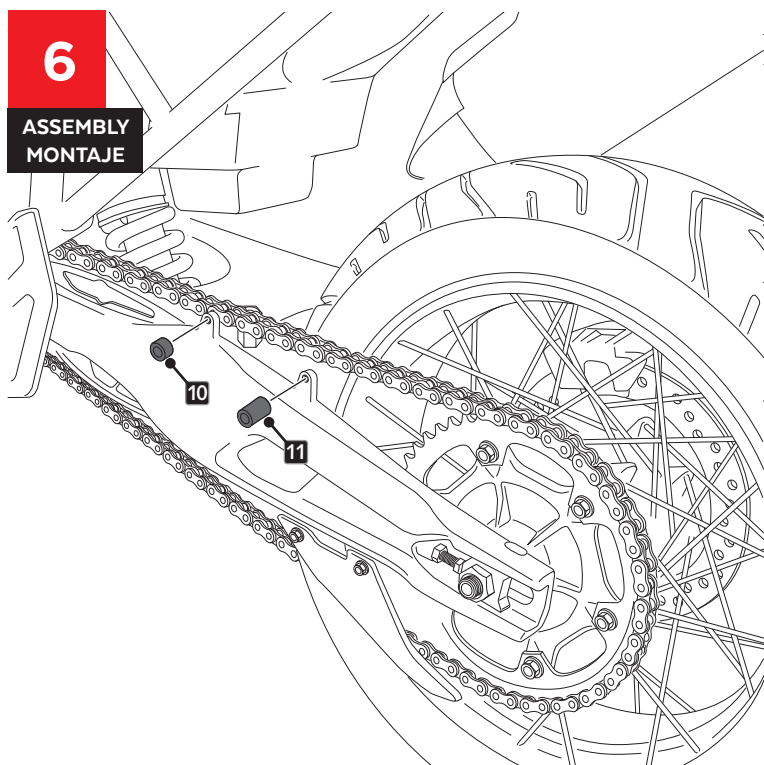

ID	PIEZA/PART	DESCRIPCIÓN	DESCRIPTION	QTY	REF
1		Guardabarros	Mudguard	1	20379J/CM3
2		Soporte	Support	1	SOPORIP2--20379
3		Tuerca enjaulada de aluminio M6 (se suministra montada)	Lock nut M6 (supplied mounted)	2	TUERCAJFM6--716
4		Tornillo Allen M6x20 Ø14 ISO7380	M6x20 Ø14 ISO7380 Allen screw	2	TORNI-I7380-404
5		Tornillo Allen M6x25 Ø14 ISO 7380	M6x25 Ø14 ISO 7380 Allen screw	1	TORNI-I7380-405
6		Tornillo Allen M6x30 Ø14 ISO 7380	M6x30 Ø14 ISO 7380 Allen screw	1	TORNI-I7380-626
7		Tapón tornillo M6	M6 screw cap	4	TAPON-----86
8		Silentblock Ø18x Ø9 xØ11 x8	Ø18x Ø9 xØ11 x8 silentblock	4	SILENBGONE--064
9		Casquillo con valona Ø15 xØ9 x7,5	Ø15 xØ9 x7,5 bush with flange	4	CASQUI-1A---324
10		Casquillo Ø14x Ø8,5 X9	Ø14x Ø8,5 X9 arrowhead	1	CASQUI-----777
11		Casquillo Ø14x Ø8,5 x12	Ø14x Ø8,5 x12 arrowhead	1	CASQUI-M---769
12		Tornillo M6x15 DIN912	M6x15 DIN912 screw	2	TORNI-AD912-430

TRIUMPH TIGER 900 / GT / GT PRO / GT LOW / RALLY / RALLY PRO '20-
TIGER 850 SPORT '21-

INSTRUCCIONES DE MONTAJE - MOUNTING INSTRUCTIONS - MONTAGEANLEITUNG

TRIUMPH TIGER 900 / GT / GT PRO / GT LOW / RALLY / RALLY PRO '20-
/ TIGER 850 SPORT '21-

INSTRUCCIONES DE MONTAJE - MOUNTING INSTRUCTIONS - MONTAGEANLEITUNG

5

ASSEMBLY
MONTAJE

6

ASSEMBLY
MONTAJE

7

ASSEMBLY
MONTAJE