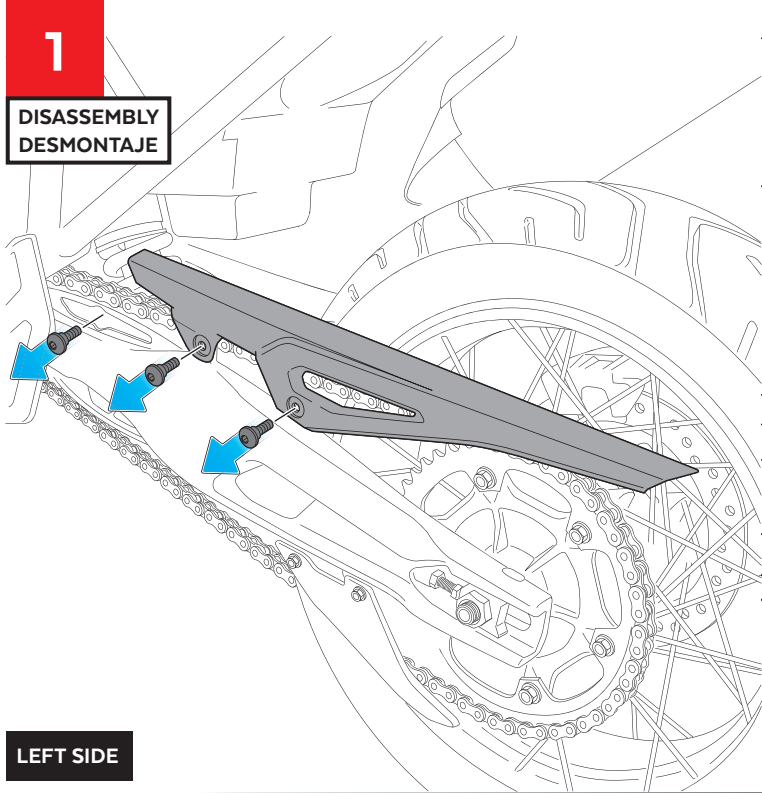

TRIUMPH TIGER 900 / GT / GT PRO / GT LOW / RALLY / RALLY PRO '20-
TIGER 850 SPORT '21-

M O U N T I N G I N S T R U C T I O N S

REF 20379

REAR MUDGUARD / GUARDABARROS TRASERO

1 Person

30 min

MEDIUM

ALLEN
Nº 3
Nº 4
Nº 5

ID	PIEZA/PART	DESCRIPCIÓN	DESCRIPTION	QTY	REF
1		Guardabarros	Mudguard	1	20379J/CM3
2		Soporte	Support	1	SOPORIP2--20379
3		Tuerca enjaulada de aluminio M6 (se suministra montada)	Lock nut M6 (supplied mounted)	2	TUERCAJFM6--716
4		Tornillo Allen M6x20 Ø14 ISO7380	M6x20 Ø14 ISO7380 Allen screw	2	TORNI-I7380-404
5		Tornillo Allen M6x25 Ø14 ISO 7380	M6x25 Ø14 ISO 7380 Allen screw	1	TORNI-I7380-405
6		Tornillo Allen M6x30 Ø14 ISO 7380	M6x30 Ø14 ISO 7380 Allen screw	1	TORNI-I7380-626
7		Tapón tornillo M6	M6 screw cap	4	TAPON-----86
8		Silentblock Ø18x Ø9 xØ11 x8	Ø18x Ø9 xØ11 x8 silentblock	4	SILENBGONE--064
9		Casquillo con valona Ø15 xØ9 x7,5	Ø15 xØ9 x7,5 bush with flange	4	CASQUI-1A---324
10		Casquillo Ø14x Ø8,5 X9	Ø14x Ø8,5 X9 arrowhead	1	CASQUI-----777
11		Casquillo Ø14x Ø8,5 x12	Ø14x Ø8,5 x12 arrowhead	1	CASQUI-M---769
12		Tornillo M6x15 DIN912	M6x15 DIN912 screw	2	TORNI-AD912-430

TRIUMPH TIGER 900 / GT / GT PRO / GT LOW / RALLY / RALLY PRO '20-
TIGER 850 SPORT '21-

INSTRUCCIONES DE MONTAJE - MOUNTING INSTRUCTIONS - MONTAGEANLEITUNG

TRIUMPH TIGER 900 / GT / GT PRO / GT LOW / RALLY / RALLY PRO '20-
/ TIGER 850 SPORT '21-