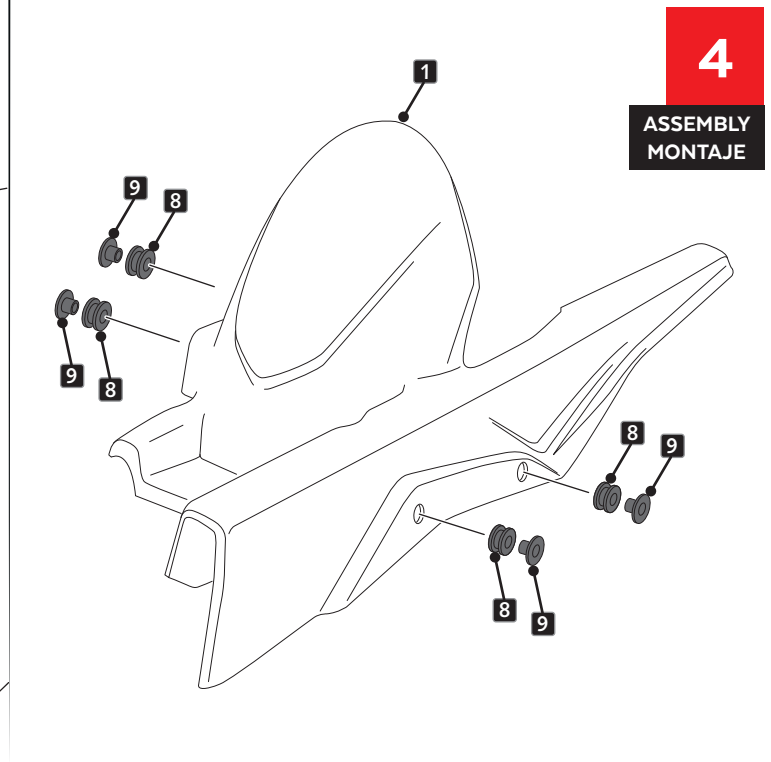

TRIUMPH TIGER 900 / GT / GT PRO / GT LOW / RALLY / RALLY PRO '20-
TIGER 850 SPORT '21-

M O U N T I N G I N S T R U C T I O N S

REF 20379

REAR MUDGUARD / GUARDABARROS TRASERO

1 Person

30 min

MEDIUM

ALLEN
Nº 3
Nº 4
Nº 5

ID	PIEZA/PART	DESCRIPCIÓN	DESCRIPTION	QTY	REF
1		Guardabarros	Mudguard	1	20379J/CM3
2		Soporte	Support	1	SOPORIP2--20379
3		Tuerca enjaulada de aluminio M6 (se suministra montada)	Lock nut M6 (supplied mounted)	2	TUERCAJFM6--716
4		Tornillo Allen M6x20 Ø14 ISO7380	M6x20 Ø14 ISO7380 Allen screw	2	TORNI-I7380-404
5		Tornillo Allen M6x25 Ø14 ISO 7380	M6x25 Ø14 ISO 7380 Allen screw	1	TORNI-I7380-405
6		Tornillo Allen M6x30 Ø14 ISO 7380	M6x30 Ø14 ISO 7380 Allen screw	1	TORNI-I7380-626
7		Tapón tornillo M6	M6 screw cap	4	TAPON-----86
8		Silentblock Ø18x Ø9 xØ11 x8	Ø18x Ø9 xØ11 x8 silentblock	4	SILENBGONE--064
9		Casquillo con valona Ø15 xØ9 x7,5	Ø15 xØ9 x7,5 bush with flange	4	CASQUI-1A---324
10		Casquillo Ø14x Ø8,5 X9	Ø14x Ø8,5 X9 arrowhead	1	CASQUI-----777
11		Casquillo Ø14x Ø8,5 x12	Ø14x Ø8,5 x12 arrowhead	1	CASQUI-M---769
12		Tornillo M6x15 DIN912	M6x15 DIN912 screw	2	TORNI-AD912-430

TRIUMPH TIGER 900 / GT / GT PRO / GT LOW / RALLY / RALLY PRO '20-
TIGER 850 SPORT '21-

INSTRUCCIONES DE MONTAJE - MOUNTING INSTRUCTIONS - MONTAGEANLEITUNG

TRIUMPH TIGER 900 / GT / GT PRO / GT LOW / RALLY / RALLY PRO '20-
/ TIGER 850 SPORT '21-