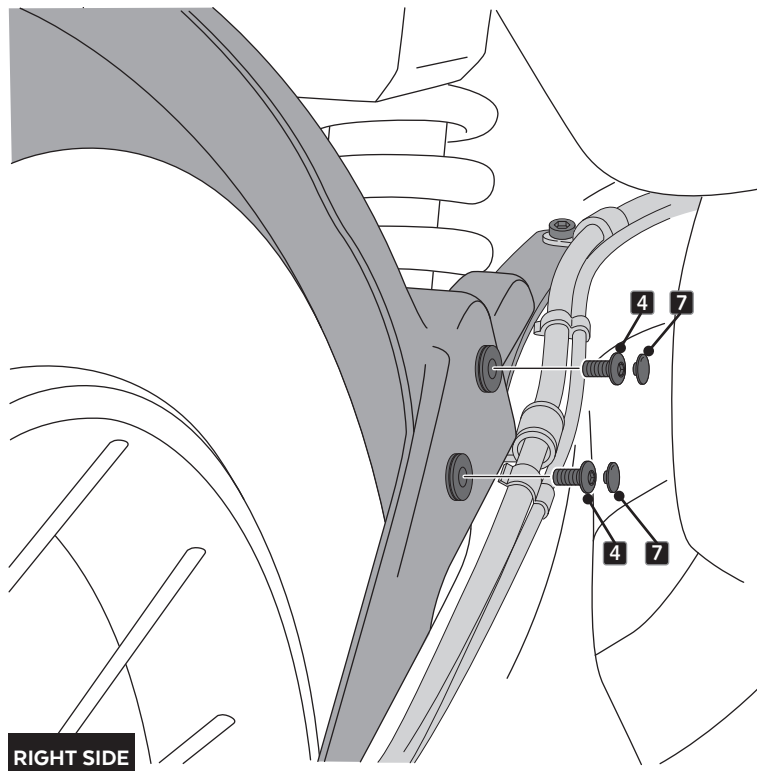

TRIUMPH TIGER 900 / GT / GT PRO / GT LOW / RALLY / RALLY PRO '20-
/ TIGER 850 SPORT '21-

INSTRUCCIONES DE MONTAJE - MOUNTING INSTRUCTIONS - MONTAGEANLEITUNG

5

ASSEMBLY
MONTAJE