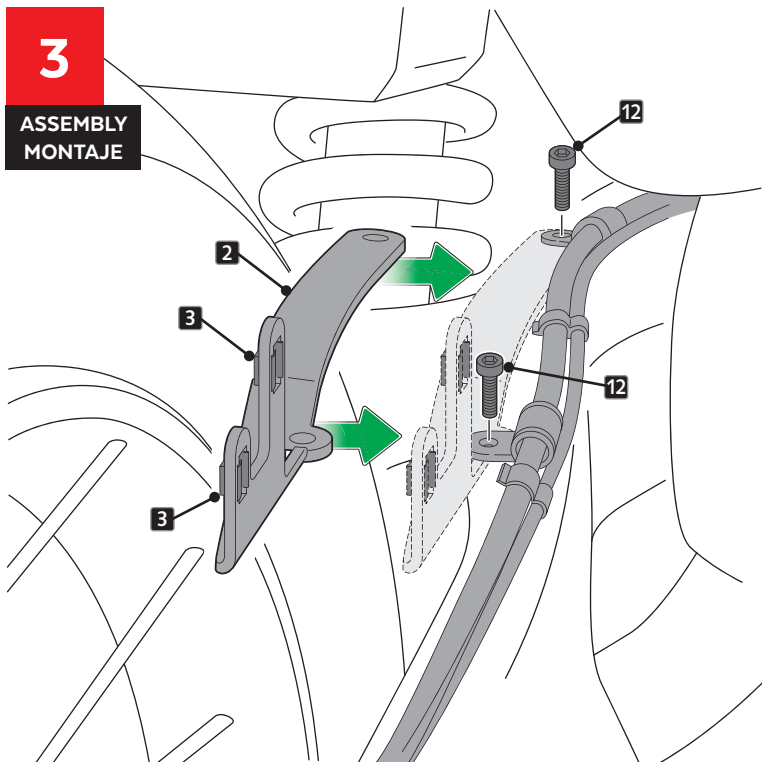

TRIUMPH TIGER 900 / GT / GT PRO / GT LOW / RALLY / RALLY PRO '20-
TIGER 850 SPORT '21-

M O U N T I N G I N S T R U C T I O N S

REF 20379

REAR MUDGUARD / GUARDABARROS TRASERO

1 Person

30 min

MEDIUM

ALLEN
Nº 3
Nº 4
Nº 5

ID	PIEZA/PART	DESCRIPCIÓN	DESCRIPTION	QTY	REF
1		Guardabarros	Mudguard	1	20379J/CM3
2		Soporte	Support	1	SOPORIP2--20379
3		Tuerca enjaulada de aluminio M6 (se suministra montada)	Lock nut M6 (supplied mounted)	2	TUERCAJFM6--716
4		Tornillo Allen M6x20 Ø14 ISO7380	M6x20 Ø14 ISO7380 Allen screw	2	TORNI-I7380-404
5		Tornillo Allen M6x25 Ø14 ISO 7380	M6x25 Ø14 ISO 7380 Allen screw	1	TORNI-I7380-405
6		Tornillo Allen M6x30 Ø14 ISO 7380	M6x30 Ø14 ISO 7380 Allen screw	1	TORNI-I7380-626
7		Tapón tornillo M6	M6 screw cap	4	TAPON-----86
8		Silentblock Ø18x Ø9 xØ11 x8	Ø18x Ø9 xØ11 x8 silentblock	4	SILENBGONE--064
9		Casquillo con valona Ø15 xØ9 x7,5	Ø15 xØ9 x7,5 bush with flange	4	CASQUI-1A---324
10		Casquillo Ø14x Ø8,5 X9	Ø14x Ø8,5 X9 arrowhead	1	CASQUI-----777
11		Casquillo Ø14x Ø8,5 x12	Ø14x Ø8,5 x12 arrowhead	1	CASQUI-M---769
12		Tornillo M6x15 DIN912	M6x15 DIN912 screw	2	TORNI-AD912-430

TRIUMPH TIGER 900 / GT / GT PRO / GT LOW / RALLY / RALLY PRO '20-
TIGER 850 SPORT '21-

INSTRUCCIONES DE MONTAJE - MOUNTING INSTRUCTIONS - MONTAGEANLEITUNG

TRIUMPH TIGER 900 / GT / GT PRO / GT LOW / RALLY / RALLY PRO '20-
/ TIGER 850 SPORT '21-