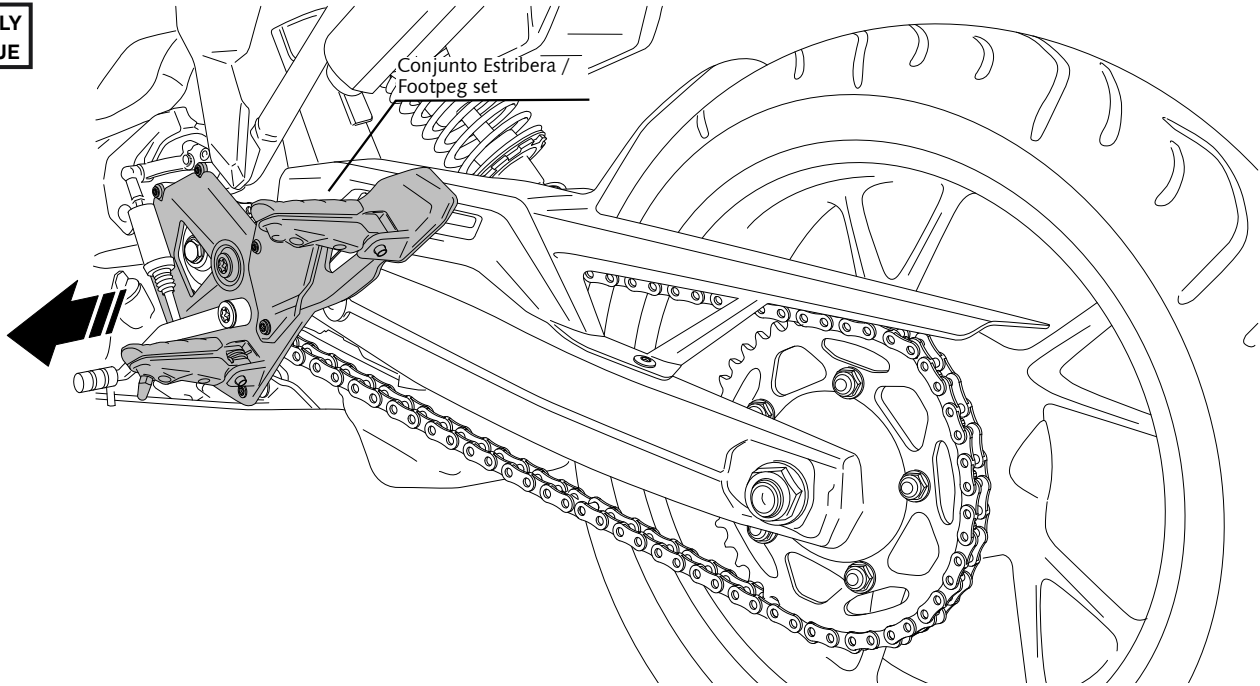

**BMW F900R / F900XR '20
BMW F750 / F850 GS '18**

REF 20419

INSTRUCCIONES DE MONTAJE - MOUNTING INSTRUCTIONS - MONTAGEANLEITUNG

1

**DISASSEMBLY
DESMONTAJE**

MOUNTING INSTRUCTIONS FOR BMW F900R/F900XR '20