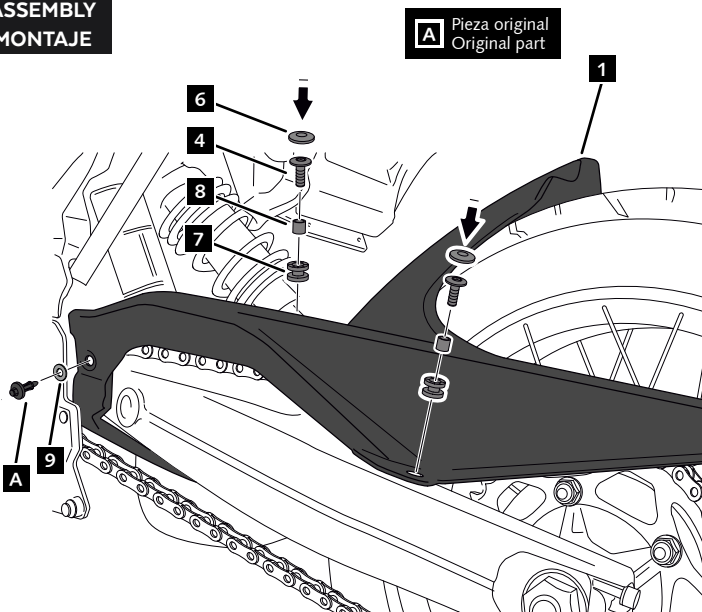

5

ASSEMBLY
MONTAJE

6

ASSEMBLY
MONTAJE

 **Par de apriete / Tightening torque**

1. 8 Nm (No requiere desmontaje / No disassembly required)
2. 19 Nm
3. 38 Nm
4. 28 Nm
5. 100 Nm

BMW F900R / F900XR '20
BMW F750 / F850 GS '18

REF 20419

INSTRUCCIONES DE MONTAJE - MOUNTING INSTRUCTIONS - MONTAGEANLEITUNG

1

DISASSEMBLY
DESMONTAJE

2

ASSEMBLY
MONTAJE

3

ASSEMBLY
MONTAJE

4

ASSEMBLY
MONTAJE