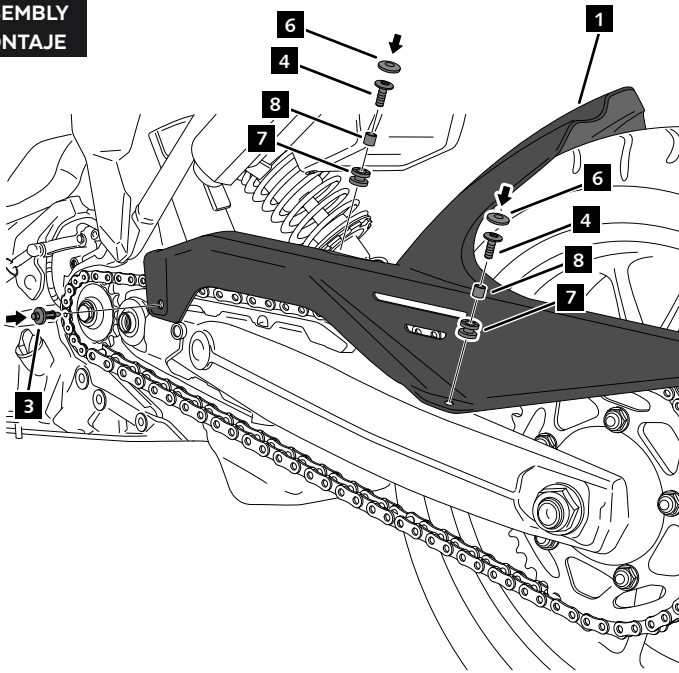

A Pieza original
Original part

3

**ASSEMBLY
MONTAJE**

BMW F900R / F900XR '20
BMW F750 / F850 GS '18

REF 20419

INSTRUCCIONES DE MONTAJE - MOUNTING INSTRUCTIONS - MONTAGEANLEITUNG

4

ASSEMBLY
MONTAJE

5

ASSEMBLY
MONTAJE

6

ASSEMBLY
MONTAJE

 **Par de apriete / Tightening torque**

1. 8 Nm (No requiere desmontaje / No disassembly required)
2. 19 Nm
3. 38 Nm
4. 28 Nm
5. 100 Nm

BMW F900R / F900XR '20
BMW F750 / F850 GS '18