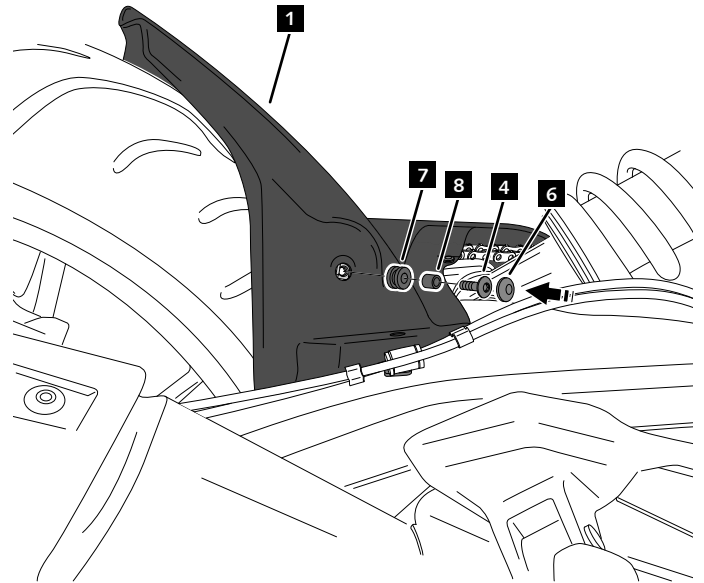

5

ASSEMBLY
MONTAJE

6

ASSEMBLY
MONTAJE

 **Par de apriete / Tightening torque**

1. 8 Nm (No requiere desmontaje / No disassembly required)
2. 19 Nm
3. 38 Nm
4. 28 Nm
5. 100 Nm

BMW F900R / F900XR '20
BMW F750 / F850 GS '18