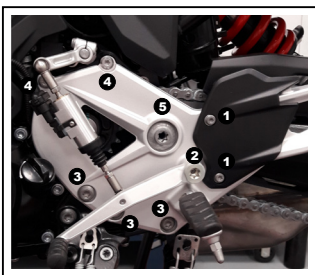

5

ASSEMBLY
MONTAJE

6

ASSEMBLY
MONTAJE

 **Par de apriete / Tightening torque**

1. 8 Nm (No requiere desmontaje / No disassembly required)
2. 19 Nm
3. 38 Nm
4. 28 Nm
5. 100 Nm

BMW F900R / F900XR '20
BMW F750 / F850 GS '18