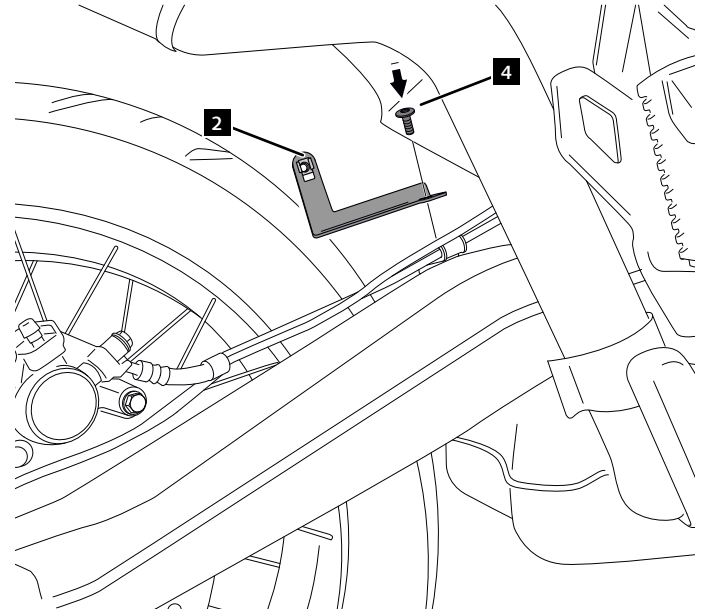

5

ASSEMBLY
MONTAJE

6

ASSEMBLY
MONTAJE

 **Par de apriete / Tightening torque**

1. 8 Nm (No requiere desmontaje / No disassembly required)
2. 19 Nm
3. 38 Nm
4. 28 Nm
5. 100 Nm

BMW F900R / F900XR '20
BMW F750 / F850 GS '18

REF 20419

INSTRUCCIONES DE MONTAJE - MOUNTING INSTRUCTIONS - MONTAGEANLEITUNG

1

DISASSEMBLY
DESMONTAJE

2

ASSEMBLY
MONTAJE

3

ASSEMBLY
MONTAJE

4

ASSEMBLY
MONTAJE