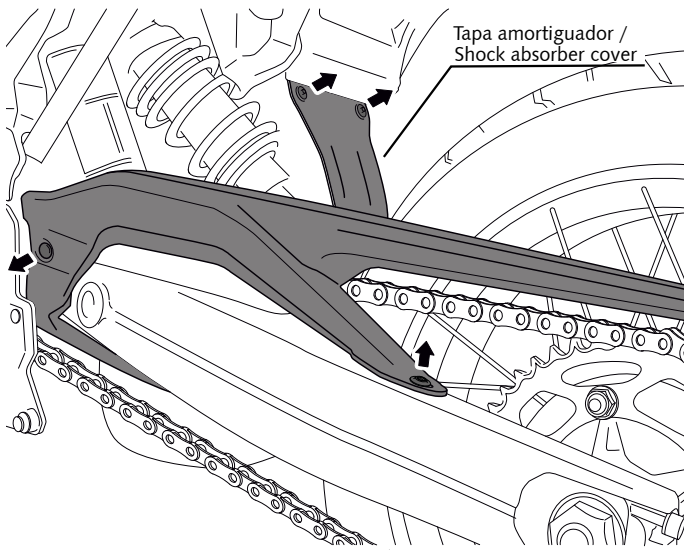

BMW F900R / F900XR '20
BMW F750 / F850 GS '18

REF 20419

INSTRUCCIONES DE MONTAJE - MOUNTING INSTRUCTIONS - MONTAGEANLEITUNG

1

DISASSEMBLY
DESMONTAJE