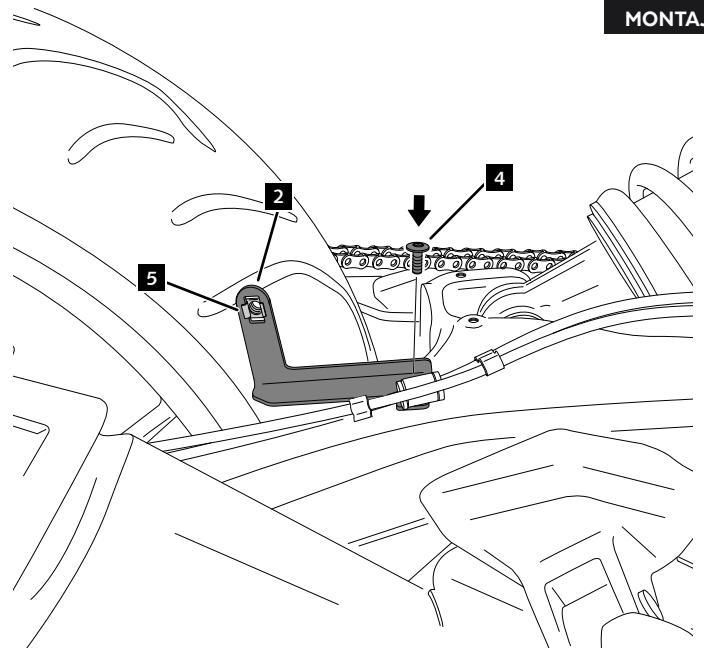

3

**ASSEMBLY
MONTAJE**