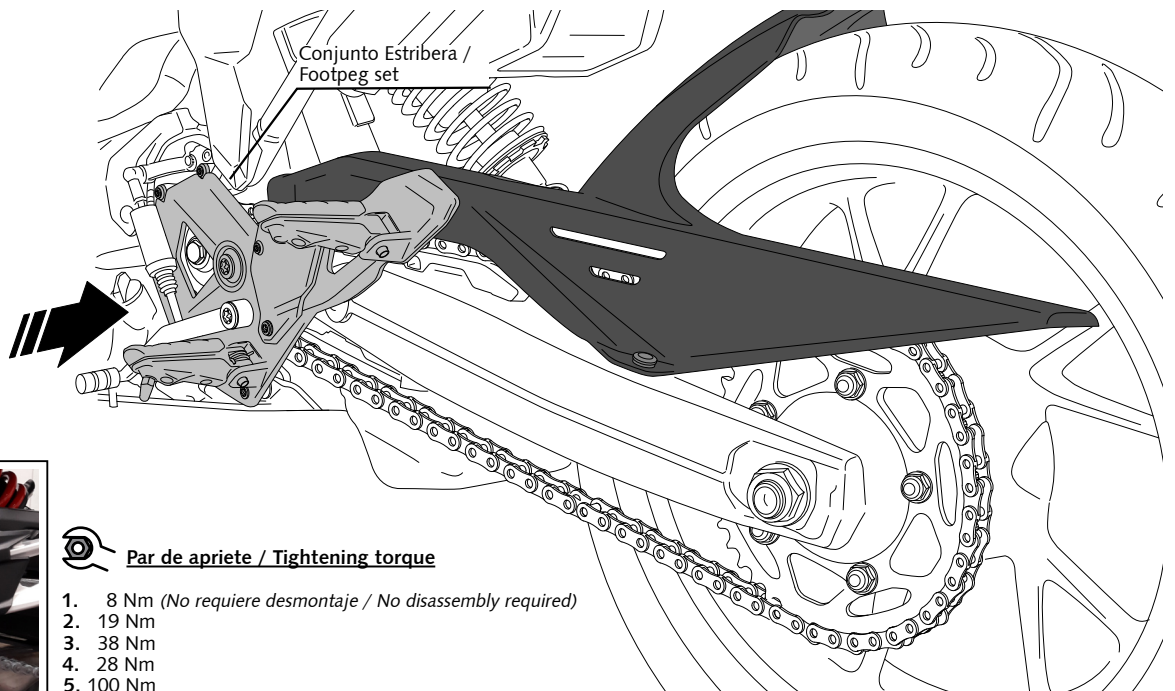

5

ASSEMBLY
MONTAJE

6

ASSEMBLY
MONTAJE

 **Par de apriete / Tightening torque**

1. 8 Nm (No requiere desmontaje / No disassembly required)
2. 19 Nm
3. 38 Nm
4. 28 Nm
5. 100 Nm

BMW F900R / F900XR '20
BMW F750 / F850 GS '18