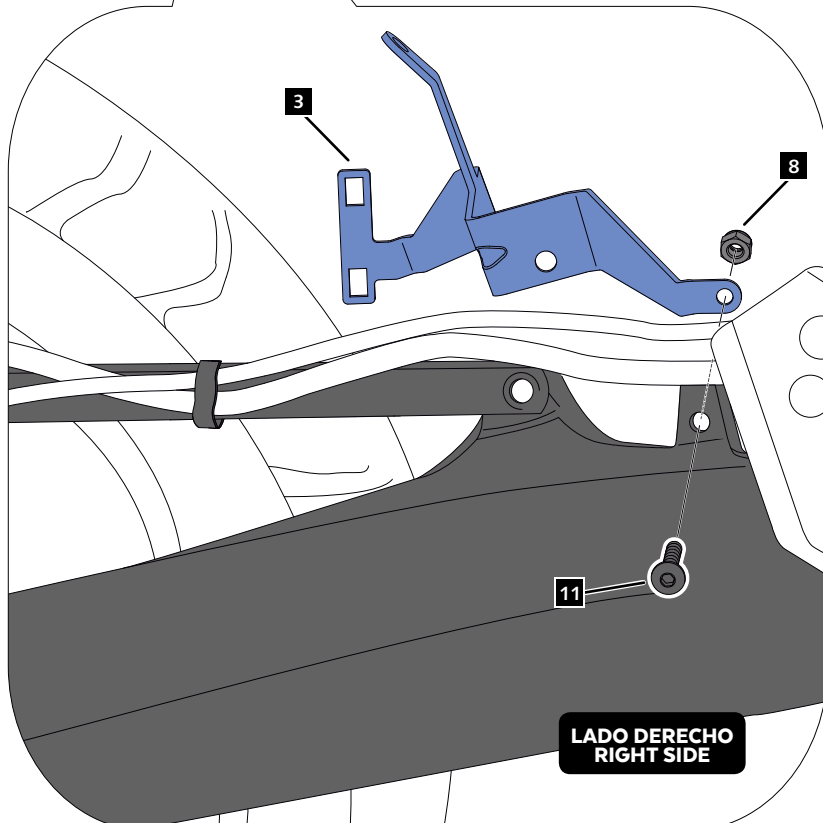

## M O U N T I N G I N S T R U C T I O N S

REF 3567

**GUARDABARROS TRASERO / REAR MUDGUARD**

ID.	PIEZA/PART	DESCRIPCIÓN	DESCRIPTION	QTY.	REF.:
1		Guardabarros	Mudguard	1	3567J/CM3
2		Soporte superior	Upper Support	1	SOPOR2P6--3567
3		Soporte lateral	Side Support	1	SOPOR2P6--3567
4		Tornillo M8x40 DIN 912 12,9	M8x40 DIN 912 12,9 screw	1	TORNI-D912--549
5		Arandela metálica M8 DIN 125	M8 DIN 125 metallic washer	1	ARANDPD125A-018
6		Tornillo DIN 912 M6x30	DIN 912 M6x30 screw	1	TORNI-D912--725
7		Casquillo Ø8,5xØ14x15	Ø8,5xØ14x15 bush	1	CASQUI81415-101
8		Tuerca autoblocante M6	M6 lock nut	1	TUZBM6000000024
9		Tornillo Allen M6x16 Ø14 ISO7380	M6x16 Ø14 ISO7380 Allen screw	1	TORNI-I7380-403
10		Tornillo Allen M6x20 Ø14 ISO7380	M6x20 Ø14 ISO7380 Allen screw	3	TORNI-I7380-404
11		Tornillo Allen M6x25 Ø14 ISO7380	M6x25 Ø14 ISO7380 Allen screw	1	TORNI-I7380-405
12		Casquillo Ø6,5xØ9x6,6	Ø6,5xØ9x6,6 bush	4	CASQUI-----0046
13		Silentblock Ø18x Ø9 xØ11 x7,5	Ø18xØ9xØ11x7,5 silentblock	4	SILENBGONE--064
14		Tuerca enjaulada de aluminio M6 (Se suministra montada)	Luck nut M6 (Supplied mounted)	3	TUERCAJFM6--716
15		Tapón tornillo M6 ISO 7380	M6 ISO 7380 screw cap	4	TAPON-----86

# YAMAHA XT1200Z SUPER TÉNÉRÉ '10 -

INSTRUCCIONES DE MONTAJE - MOUNTING INSTRUCTIONS - MONTAGEANLEITUNG

**1**

ASSEMBLY  
MONTAJE

LADO IZQUIERDO  
LEFT SIDE

LADO DERECHO  
RIGHT SIDE

# YAMAHA XT1200Z SUPER TÉNÉRÉ '10-

INSTRUCCIONES DE MONTAJE - MOUNTING INSTRUCTIONS - MONTAGEANLEITUNG

**2**

ASSEMBLY  
MONTAJE

LADO DERECHO  
RIGHT SIDE

STEP 2

STEP 1

**A** Tornillería original  
Original screws

# YAMAHA XT1200Z SUPER TÉNÉRÉ '10-

INSTRUCCIONES DE MONTAJE - MOUNTING INSTRUCTIONS - MONTAGEANLEITUNG

**3**

ASSEMBLY  
MONTAJE

LADO DERECHO  
RIGHT SIDE

**4**

ASSEMBLY  
MONTAJE

LADO IZQUIERDO  
LEFT SIDE