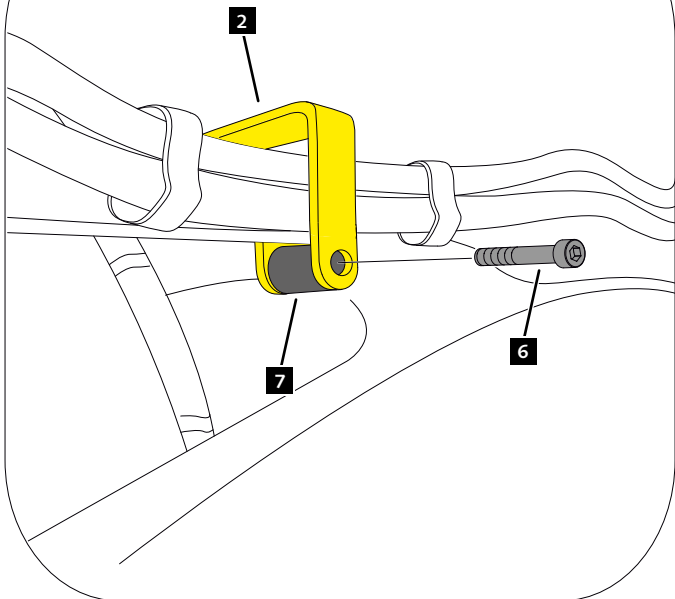

# YAMAHA XT1200Z SUPER TÉNÉRÉ '10 -

INSTRUCCIONES DE MONTAJE - MOUNTING INSTRUCTIONS - MONTAGEANLEITUNG

**1**

ASSEMBLY  
MONTAJE

LADO IZQUIERDO  
LEFT SIDE

LADO DERECHO  
RIGHT SIDE

# YAMAHA XT1200Z SUPER TÉNÉRÉ '10-

INSTRUCCIONES DE MONTAJE - MOUNTING INSTRUCTIONS - MONTAGEANLEITUNG

**2**

ASSEMBLY  
MONTAJE

LADO DERECHO  
RIGHT SIDE

STEP 2

STEP 1

**A** Tornillería original  
Original screws

# YAMAHA XT1200Z SUPER TÉNÉRÉ '10-

INSTRUCCIONES DE MONTAJE - MOUNTING INSTRUCTIONS - MONTAGEANLEITUNG

**3**

ASSEMBLY  
MONTAJE

LADO DERECHO  
RIGHT SIDE

**4**

ASSEMBLY  
MONTAJE

LADO IZQUIERDO  
LEFT SIDE