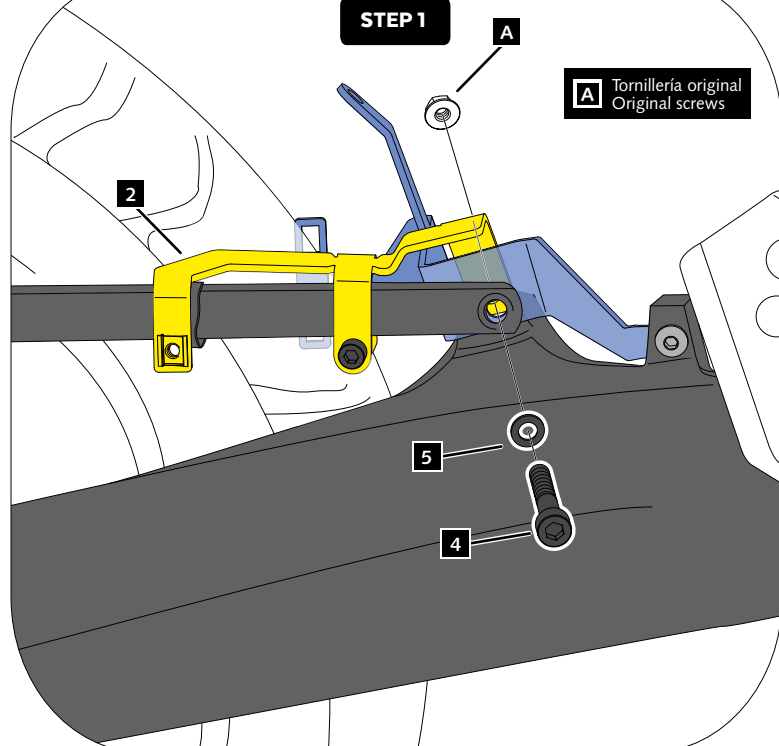

# YAMAHA XT1200Z SUPER TÉNÉRÉ '10 -

INSTRUCCIONES DE MONTAJE - MOUNTING INSTRUCTIONS - MONTAGEANLEITUNG

**1**

ASSEMBLY  
MONTAJE

LADO IZQUIERDO  
LEFT SIDE

LADO DERECHO  
RIGHT SIDE

# YAMAHA XT1200Z SUPER TÉNÉRÉ '10-

INSTRUCCIONES DE MONTAJE - MOUNTING INSTRUCTIONS - MONTAGEANLEITUNG

**2**

ASSEMBLY  
MONTAJE

LADO DERECHO  
RIGHT SIDE

STEP 2

STEP 1

**A** Tornillería original  
Original screws

# YAMAHA XT1200Z SUPER TÉNÉRÉ '10-

INSTRUCCIONES DE MONTAJE - MOUNTING INSTRUCTIONS - MONTAGEANLEITUNG

**3**

ASSEMBLY  
MONTAJE

LADO DERECHO  
RIGHT SIDE

**4**

ASSEMBLY  
MONTAJE

LADO IZQUIERDO  
LEFT SIDE