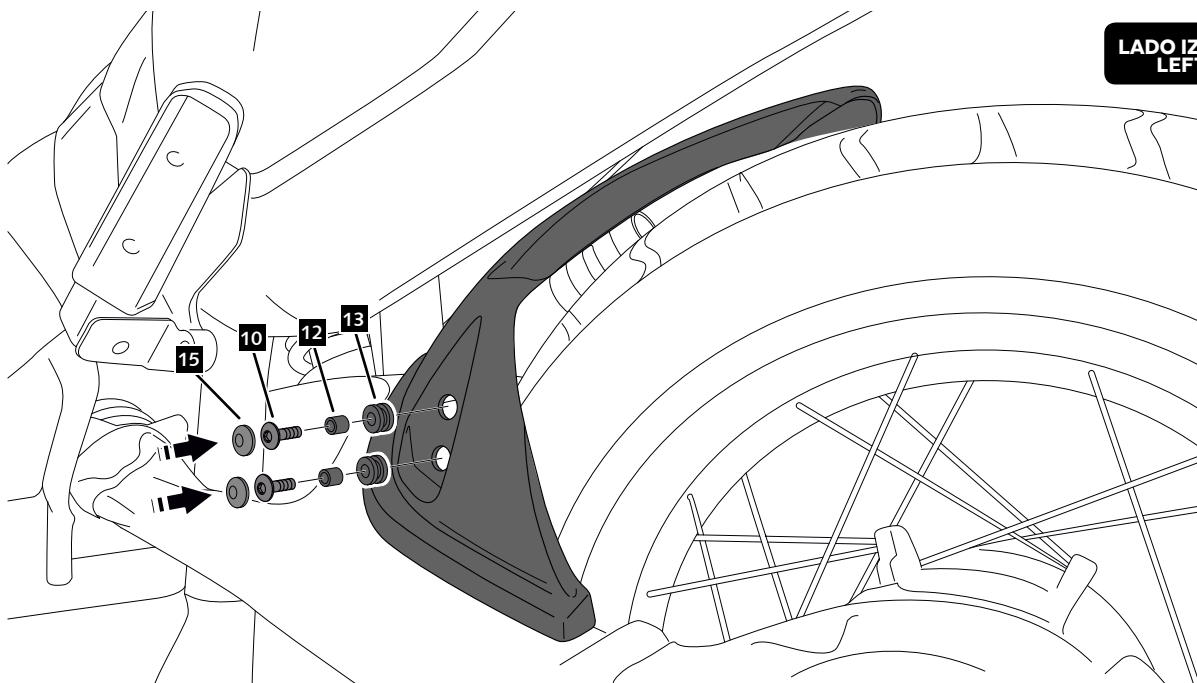

# YAMAHA XT1200Z SUPER TÉNÉRÉ '10-

INSTRUCCIONES DE MONTAJE - MOUNTING INSTRUCTIONS - MONTAGEANLEITUNG

**2**

ASSEMBLY  
MONTAJE

LADO DERECHO  
RIGHT SIDE

STEP 2

STEP 1

**A** Tornillería original  
Original screws

# YAMAHA XT1200Z SUPER TÉNÉRÉ '10-

INSTRUCCIONES DE MONTAJE - MOUNTING INSTRUCTIONS - MONTAGEANLEITUNG

**3**

ASSEMBLY  
MONTAJE

LADO DERECHO  
RIGHT SIDE

**4**

ASSEMBLY  
MONTAJE

LADO IZQUIERDO  
LEFT SIDE