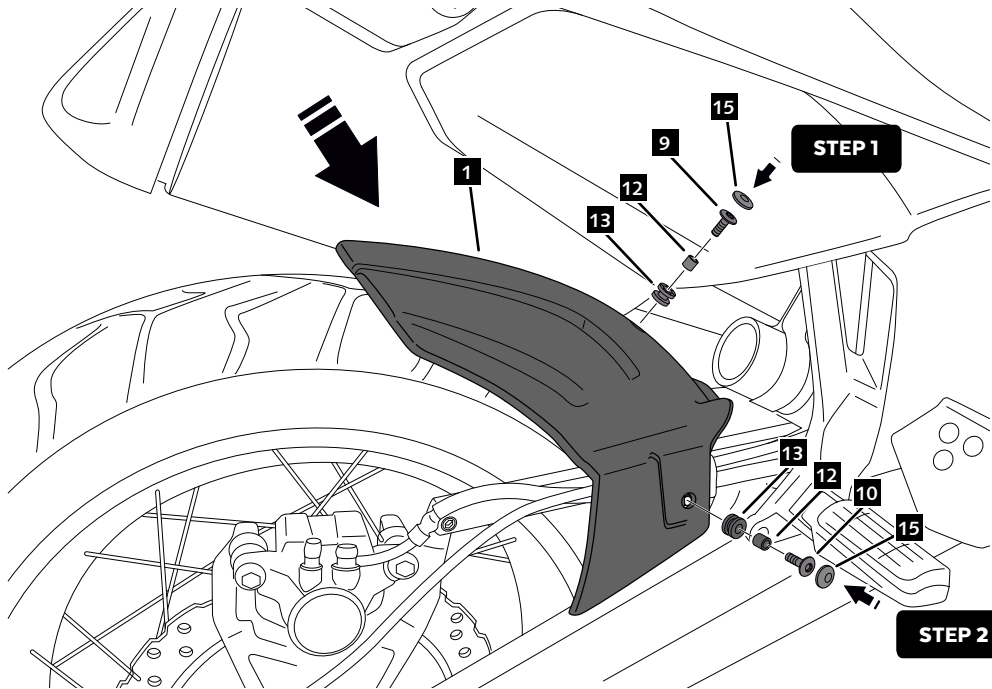

# YAMAHA XT1200Z SUPER TÉNÉRÉ '10 -

INSTRUCCIONES DE MONTAJE - MOUNTING INSTRUCTIONS - MONTAGEANLEITUNG

**1**

ASSEMBLY  
MONTAJE

LADO IZQUIERDO  
LEFT SIDE

LADO DERECHO  
RIGHT SIDE

# YAMAHA XT1200Z SUPER TÉNÉRÉ '10-

INSTRUCCIONES DE MONTAJE - MOUNTING INSTRUCTIONS - MONTAGEANLEITUNG

**2**

ASSEMBLY  
MONTAJE

LADO DERECHO  
RIGHT SIDE

STEP 2

STEP 1

**A** Tornillería original  
Original screws

# YAMAHA XT1200Z SUPER TÉNÉRÉ '10-

INSTRUCCIONES DE MONTAJE - MOUNTING INSTRUCTIONS - MONTAGEANLEITUNG

**3**

ASSEMBLY  
MONTAJE

LADO DERECHO  
RIGHT SIDE

**4**

ASSEMBLY  
MONTAJE

LADO IZQUIERDO  
LEFT SIDE