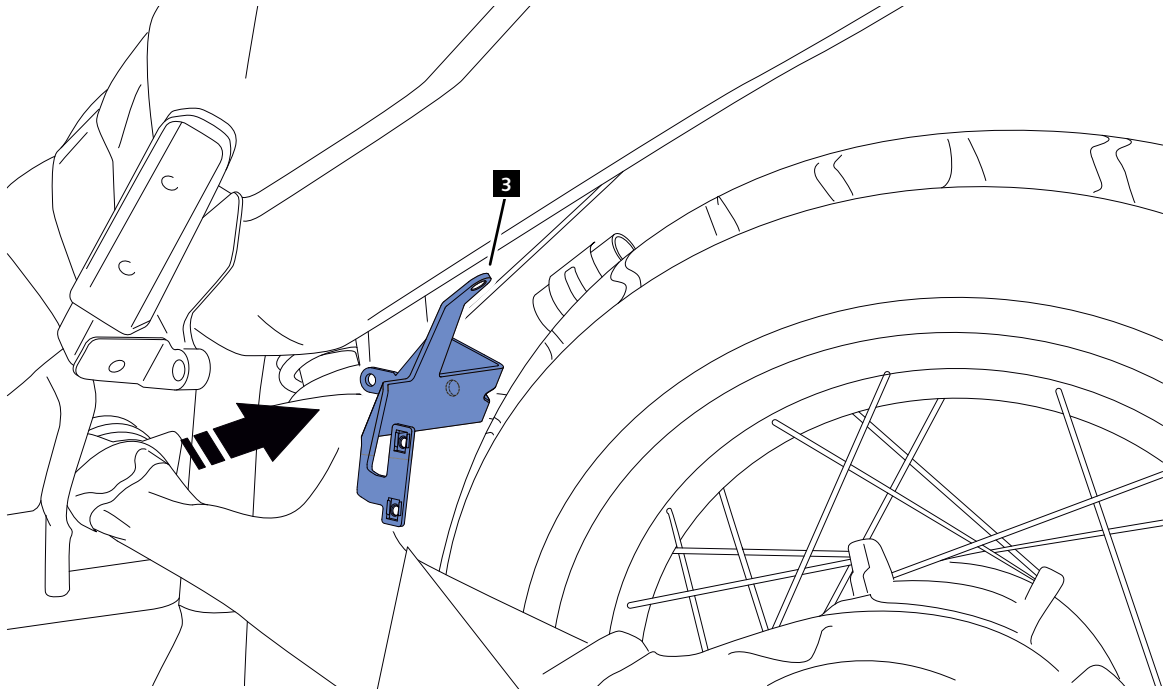

# YAMAHA XT1200Z SUPER TÉNÉRÉ '10 -

INSTRUCCIONES DE MONTAJE - MOUNTING INSTRUCTIONS - MONTAGEANLEITUNG

**1**

ASSEMBLY  
MONTAJE

LADO IZQUIERDO  
LEFT SIDE

LADO DERECHO  
RIGHT SIDE

# YAMAHA XT1200Z SUPER TÉNÉRÉ '10-

INSTRUCCIONES DE MONTAJE - MOUNTING INSTRUCTIONS - MONTAGEANLEITUNG

**2**

ASSEMBLY  
MONTAJE

LADO DERECHO  
RIGHT SIDE

STEP 2

STEP 1

**A** Tornillería original  
Original screws