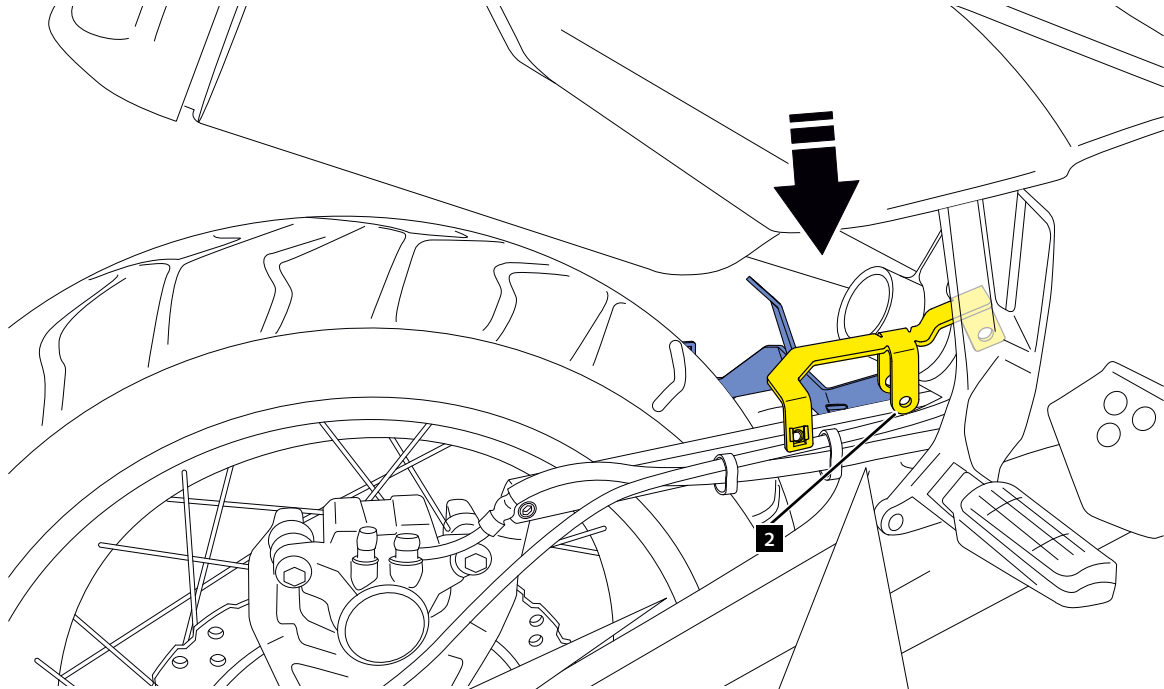

# YAMAHA XT1200Z SUPER TÉNÉRÉ '10 -

INSTRUCCIONES DE MONTAJE - MOUNTING INSTRUCTIONS - MONTAGEANLEITUNG

**1**

ASSEMBLY  
MONTAJE

LADO IZQUIERDO  
LEFT SIDE

LADO DERECHO  
RIGHT SIDE

# YAMAHA XT1200Z SUPER TÉNÉRÉ '10-

INSTRUCCIONES DE MONTAJE - MOUNTING INSTRUCTIONS - MONTAGEANLEITUNG

**2**

ASSEMBLY  
MONTAJE

LADO DERECHO  
RIGHT SIDE

STEP 2

STEP 1

**A** Tornillería original  
Original screws

# YAMAHA XT1200Z SUPER TÉNÉRÉ '10-

INSTRUCCIONES DE MONTAJE - MOUNTING INSTRUCTIONS - MONTAGEANLEITUNG

**3**

ASSEMBLY  
MONTAJE

LADO DERECHO  
RIGHT SIDE

**4**

ASSEMBLY  
MONTAJE

LADO IZQUIERDO  
LEFT SIDE