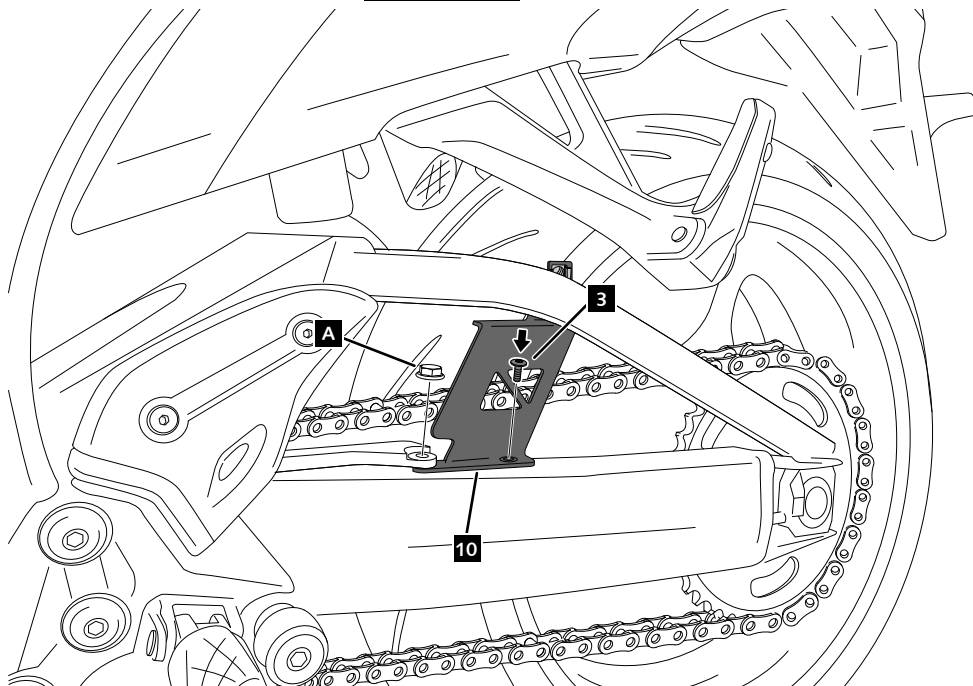

# SUZUKI GSXR1300 '08-'22

REF 4693

INSTRUCCIONES DE MONTAJE - MOUNTING INSTRUCTIONS - MONTAGEANLEITUNG

**1**

**DISASSEMBLY  
DESMONTAJE**

**2**

**ASSEMBLY  
MONTAJE**

**A** Pieza original  
Original part