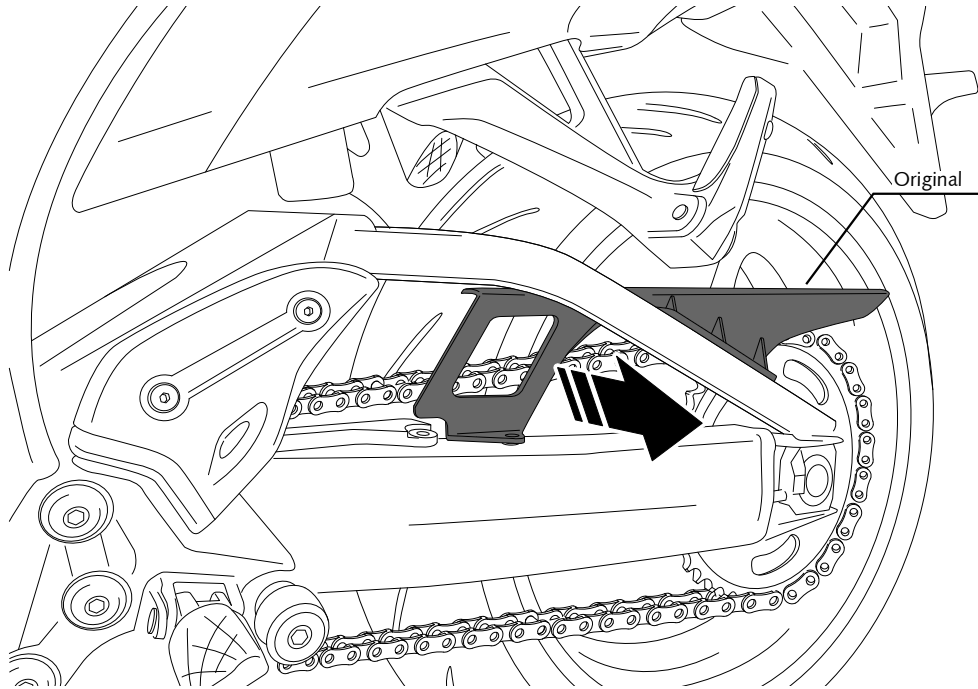

# SUZUKI GSXR1300 '08-'22

REF 4693

INSTRUCCIONES DE MONTAJE - MOUNTING INSTRUCTIONS - MONTAGEANLEITUNG

**1**

**DISASSEMBLY  
DESMONTAJE**

**2**

**ASSEMBLY  
MONTAJE**

**A** Pieza original  
Original part