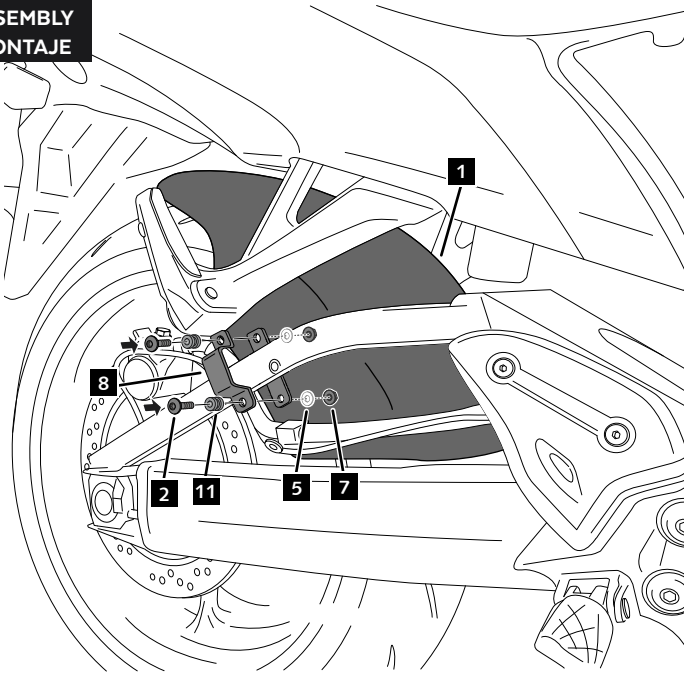

SUZUKI GSXR1300 '08-'22

REF 4693

INSTRUCCIONES DE MONTAJE - MOUNTING INSTRUCTIONS - MONTAGEANLEITUNG

3

ASSEMBLY
MONTAJE