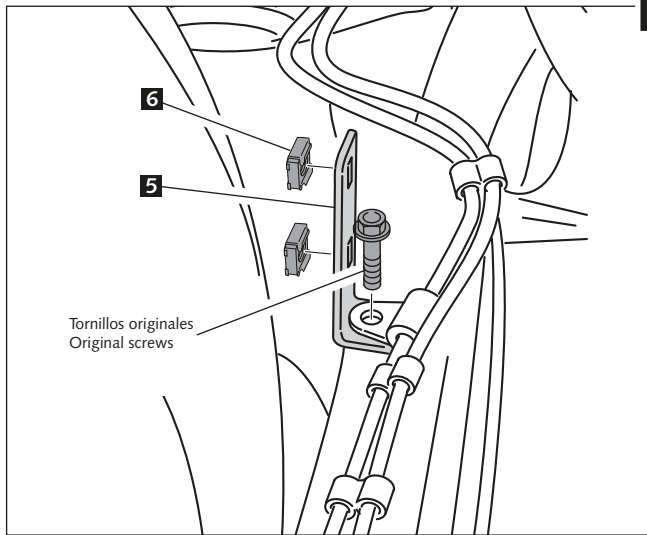

## INSTRUCCIONES DE MONTAJE – MOUNTING INSTRUCTIONS – MONTAGEANLEITUNG

GUARDABARROS TRASERO ADAPTABLE A - REAR MUDGUARD ADAPTABLE TO - HINTERRADABDECKUNG FÜR

# TRIUMPH TIGER 800 '11-'14

Ref.: 6040 N  
(color negro/black colour)

Ref.: 6040 C  
(color carbono/carbon look)

NO COMPATIBLE CON PNEUMÁTICOS OFF-ROAD  
NOT COMPATIBLE WITH OFF-ROAD TIRES

ID.	DESCRIPCIÓN	DESCRIPTION	QTY.
1	Guardabarros	Mudguard	1
2	Silenblocks	Wellnuts	4
3	Casquillo metálico	Metal arrowhead	4
4	Tornillo M6x15 DIN1001 c/negro	Black M6x15 screw DIN1001	4
5	Herraje	Iron fittings	1
6	Tuercas enjauladas M6	M6 nut	2