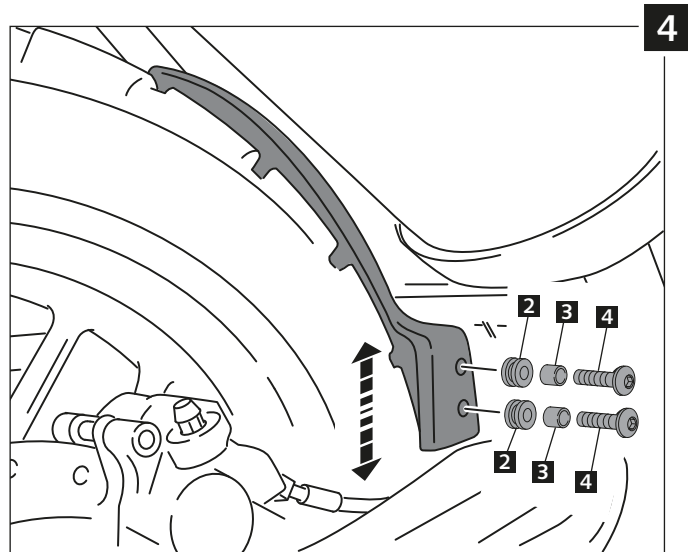

## INSTRUCCIONES DE MONTAJE – MOUNTING INSTRUCTIONS – MONTAGEANLEITUNG

GUARDABARROS TRASERO ADAPTABLE A - REAR MUDGUARD ADAPTABLE TO - HINTERRADABDECKUNG FÜR

# TRIUMPH TIGER 800 '11-'14

Ref.: 6040 N  
(color negro/black colour)

Ref.: 6040 C  
(color carbono/carbon look)

NO COMPATIBLE CON PNEUMÁTICOS OFF-ROAD  
NOT COMPATIBLE WITH OFF-ROAD TIRES

ID.	DESCRIPCIÓN	DESCRIPTION	QTY.
1	Guardabarros	Mudguard	1
2	Silenblocks	Wellnuts	4
3	Casquillo metálico	Metal arrowhead	4
4	Tornillo M6x15 DIN1001 c/negro	Black M6x15 screw DIN1001	4
5	Herraje	Iron fittings	1
6	Tuercas enjauladas M6	M6 nut	2