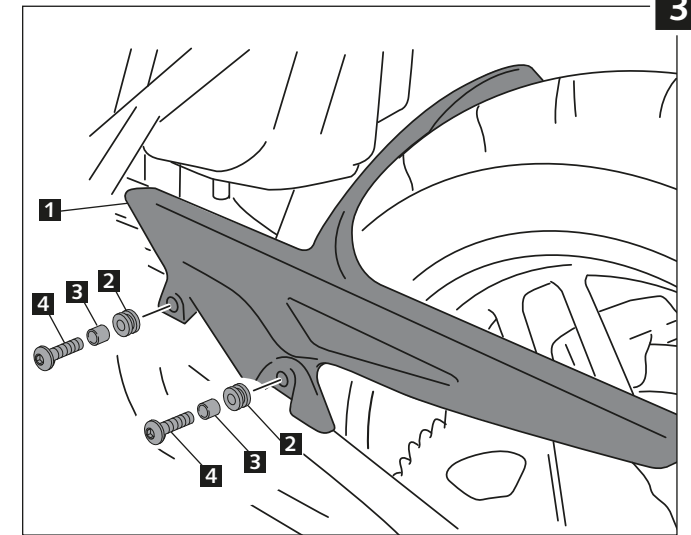

## INSTRUCCIONES DE MONTAJE – MOUNTING INSTRUCTIONS – MONTAGEANLEITUNG

GUARDABARROS TRASERO ADAPTABLE A - REAR MUDGUARD ADAPTABLE TO - HINTERRADABDECKUNG FÜR

# TRIUMPH TIGER 800 '11-'14

Ref.: 6040 N  
(color negro/black colour)

Ref.: 6040 C  
(color carbono/carbon look)

NO COMPATIBLE CON PNEUMÁTICOS OFF-ROAD  
NOT COMPATIBLE WITH OFF-ROAD TIRES

ID.	DESCRIPCIÓN	DESCRIPTION	QTY.
1	Guardabarros	Mudguard	1
2	Silenblocks	Wellnuts	4
3	Casquillo metálico	Metal arrowhead	4
4	Tornillo M6x15 DIN1001 c/negro	Black M6x15 screw DIN1001	4
5	Herraje	Iron fittings	1
6	Tuercas enjauladas M6	M6 nut	2