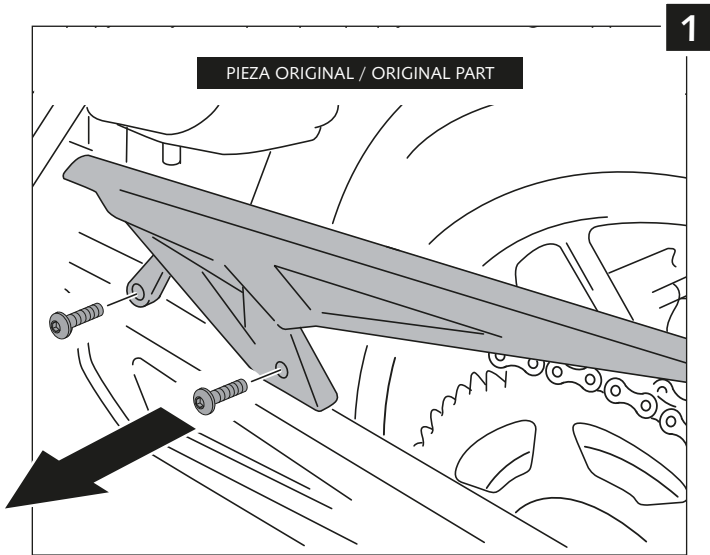

## INSTRUCCIONES DE MONTAJE – MOUNTING INSTRUCTIONS – MONTAGEANLEITUNG

GUARDABARROS TRASERO ADAPTABLE A - REAR MUDGUARD ADAPTABLE TO - HINTERRADABDECKUNG FÜR

# TRIUMPH TIGER 800 '11-'14

Ref.: 6040 N  
(color negro/black colour)

Ref.: 6040 C  
(color carbono/carbon look)

NO COMPATIBLE CON PNEUMÁTICOS OFF-ROAD  
NOT COMPATIBLE WITH OFF-ROAD TIRES

ID.	DESCRIPCIÓN	DESCRIPTION	QTY.
1	Guardabarros	Mudguard	1
2	Silenblocks	Wellnuts	4
3	Casquillo metálico	Metal arrowhead	4
4	Tornillo M6x15 DIN1001 c/negro	Black M6x15 screw DIN1001	4
5	Herraje	Iron fittings	1
6	Tuercas enjauladas M6	M6 nut	2