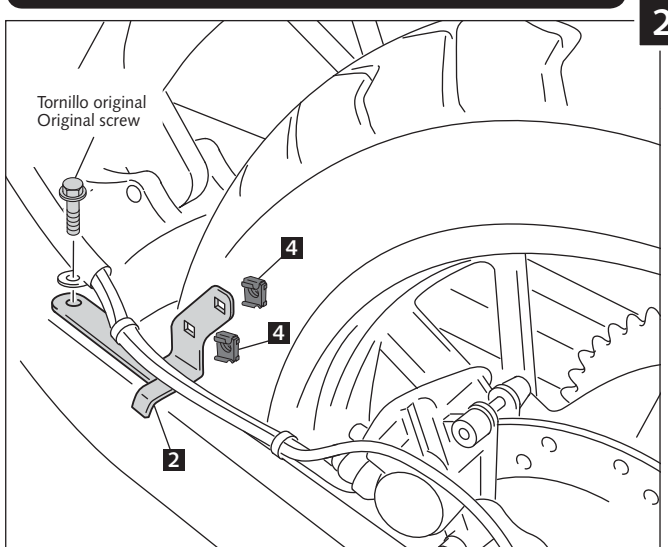

MOTOPLASTIC, S.A.

Molí de la sal, 1 - 08403 Granollers (Barcelona) SPAIN

Tel. 34 93 849 06 33 - Fax 34 93 849 09 88

info@puig.tv

www.puig.tv

INSTRUCCIONES DE MONTAJE – MOUNTING INSTRUCTIONS – MONTAGEANLEITUNG

GUARDABARROS TRASERO ADAPTABLE A - REAR MUDGUARD ADAPTABLE TO - HINTERRADABDECKUNG FÜR

BMW F700GS '12-'17

Ref.: 6366 N
(color negro/black colour)

Ref.: 6366 C
(color carbono/carbon look)

NO COMPATIBLE CON PNEUMÁTICOS OFF-ROAD
NOT COMPATIBLE WITH OFF-ROAD TIRES

ID.	DESCRIPCIÓN	DESCRIPTION	QTY.
1	Guardabarros	Mudguard	1
2	Herraje	Hardware	1
3	Tornillo M6x15 DIN1001 c/negro	Black M6x15 screw DIN1001	4
4	Tuercas enjauladas M6	M6 insidenuts	2
5	Silenblocks	Wellnuts	4
6	Casquillo metálico	Metal arrowhead	4