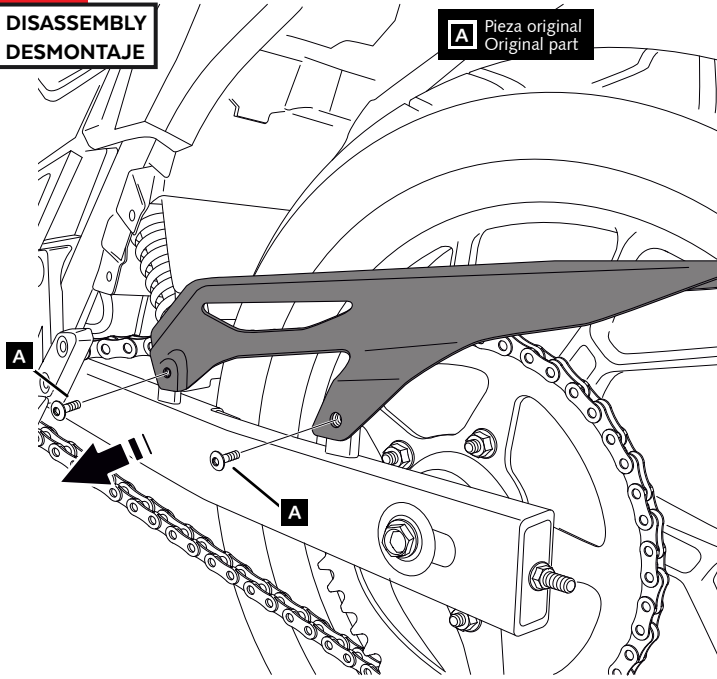

SUZUKI V-STROM 250 '17-

REF 9592N

GUARDABARROS TRASERO / REAR MUDGUARD / HINTERRADABDECKUNG

ID.	PIEZA / PART	DESCRIPCIÓN	DESCRIPTION	QTY.	REF.:
1		Guardabarros trasero	Rear mudguard	1	9592J/CM3
2		Herraje	Iron	1	SOPORT96-1-0096
3		Tornillo M6x15 DIN1001 (NEGRO)	M6x15 DIN1001 screw (NEGRO)	3	TORNI-I7380-403
4		Tornillo M6x20 DIN1001 (NEGRO)	M6x20 DIN1001 screw (NEGRO)	3	TORNI-I7380-404
5		Arandela M6 DIN125/A (NEGRO)	M6 DIN125/A washer (NEGRO)	1	ARANDEPD125-054
6		Casquillo silentblock	Silentblock spacer	5	CASQUI-----0046
7		Goma silentblock	Silentblock rubber	5	SILENBGONE--064
8		Tapón plástico cabota M6 DIN1001	M6 DIN1001 plastic cap	5	TAPON-----86
9		Tuerca enjaulada M6	M6 caged nut	1	TUERCAJFM6--319

SUZUKI V-STROM 250 '17-

INSTRUCCIONES DE MONTAJE - MOUNTING INSTRUCTIONS - MONTAGEANLEITUNG

1

**DISASSEMBLY
DESMONTAJE**

A Pieza original
Original part

2

**DISASSEMBLY
DESMONTAJE**

A Pieza original
Original part

A Tapa amortiguador /
Shock absorber cover

3

**ASSEMBLY
MONTAJE**

A Pieza original
Original part

4

A

5

2