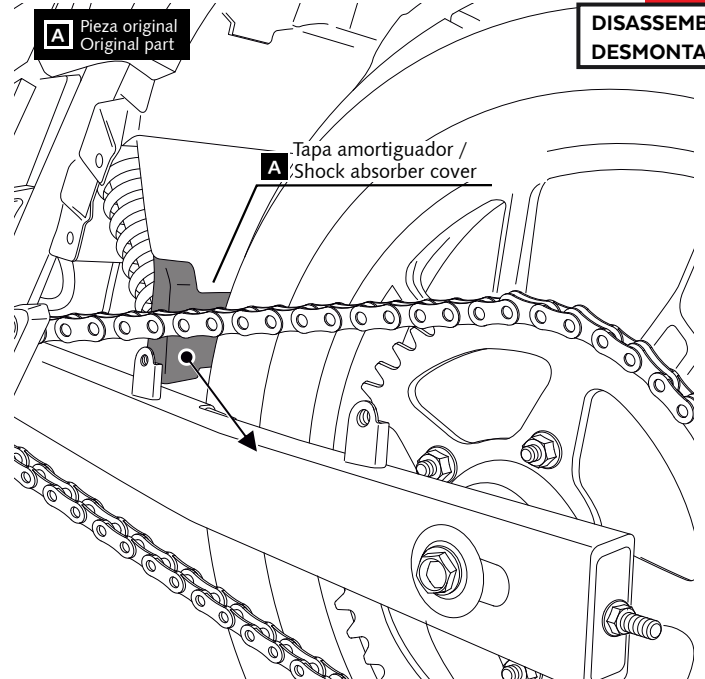

SUZUKI V-STROM 250 '17-

REF 9592N

GUARDABARROS TRASERO / REAR MUDGUARD / HINTERRADABDECKUNG

ID.	PIEZA / PART	DESCRIPCIÓN	DESCRIPTION	QTY.	REF.:
1		Guardabarros trasero	Rear mudguard	1	9592J/CM3
2		Herraje	Iron	1	SOPORT96-1-0096
3		Tornillo M6x15 DIN1001 (NEGRO)	M6x15 DIN1001 screw (NEGRO)	3	TORNI-I7380-403
4		Tornillo M6x20 DIN1001 (NEGRO)	M6x20 DIN1001 screw (NEGRO)	3	TORNI-I7380-404
5		Arandela M6 DIN125/A (NEGRO)	M6 DIN125/A washer (NEGRO)	1	ARANDEPD125-054
6		Casquillo silentblock	Silentblock spacer	5	CASQUI-----0046
7		Goma silentblock	Silentblock rubber	5	SILENBGONE--064
8		Tapón plástico cabota M6 DIN1001	M6 DIN1001 plastic cap	5	TAPON-----86
9		Tuerca enjaulada M6	M6 caged nut	1	TUERCAJFM6--319

SUZUKI V-STROM 250 '17-

INSTRUCCIONES DE MONTAJE - MOUNTING INSTRUCTIONS - MONTAGEANLEITUNG

1

**DISASSEMBLY
DESMONTAJE**

A Pieza original
Original part

2

**DISASSEMBLY
DESMONTAJE**

A Pieza original
Original part

A Tapa amortiguador /
Shock absorber cover

3

**ASSEMBLY
MONTAJE**

A Pieza original
Original part

4

A

5

2