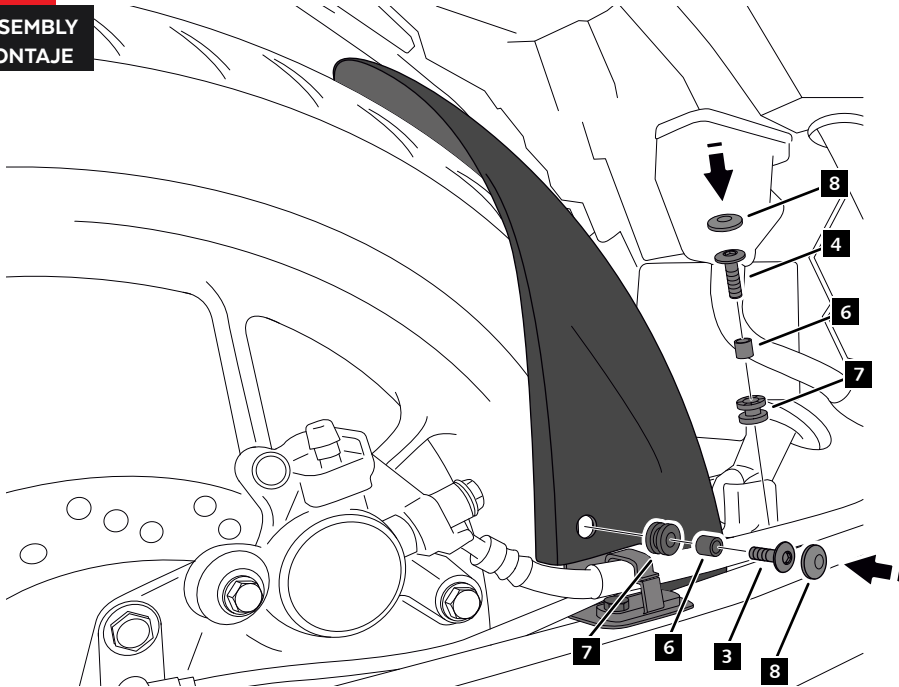

SUZUKI V-STROM 250 '17-

REF 9592N

GUARDABARROS TRASERO / REAR MUDGUARD / HINTERRADABDECKUNG

ID.	PIEZA / PART	DESCRIPCIÓN	DESCRIPTION	QTY.	REF.:
1		Guardabarros trasero	Rear mudguard	1	9592J/CM3
2		Herraje	Iron	1	SOPORT96-1-0096
3		Tornillo M6x15 DIN1001 (NEGRO)	M6x15 DIN1001 screw (NEGRO)	3	TORNI-I7380-403
4		Tornillo M6x20 DIN1001 (NEGRO)	M6x20 DIN1001 screw (NEGRO)	3	TORNI-I7380-404
5		Arandela M6 DIN125/A (NEGRO)	M6 DIN125/A washer (NEGRO)	1	ARANDEPD125-054
6		Casquillo silentblock	Silentblock spacer	5	CASQUI-----0046
7		Goma silentblock	Silentblock rubber	5	SILENBGONE--064
8		Tapón plástico cabota M6 DIN1001	M6 DIN1001 plastic cap	5	TAPON-----86
9		Tuerca enjaulada M6	M6 caged nut	1	TUERCAJFM6--319

SUZUKI V-STROM 250 '17-

INSTRUCCIONES DE MONTAJE - MOUNTING INSTRUCTIONS - MONTAGEANLEITUNG

1

**DISASSEMBLY
DESMONTAJE**

A Pieza original
Original part

2

**DISASSEMBLY
DESMONTAJE**

A Pieza original
Original part

A Tapa amortiguador /
Shock absorber cover

3

**ASSEMBLY
MONTAJE**

A Pieza original
Original part

4

A

5

2

4

**ASSEMBLY
MONTAJE**

SUZUKI V-STROM 250 '17-

INSTRUCCIONES DE MONTAJE - MOUNTING INSTRUCTIONS - MONTAGEANLEITUNG

5

ASSEMBLY
MONTAJE

**CONSULTAR EN NUESTRA PAGINA WEB LA DISPONIBILIDAD DEL VIDEO DE MONTAJE DE ESTA REFERENCIA.
CONSULT OUR WEBSITE THE VIDEO MOUNT AVAILABILITY OF THIS REFERENCE.**