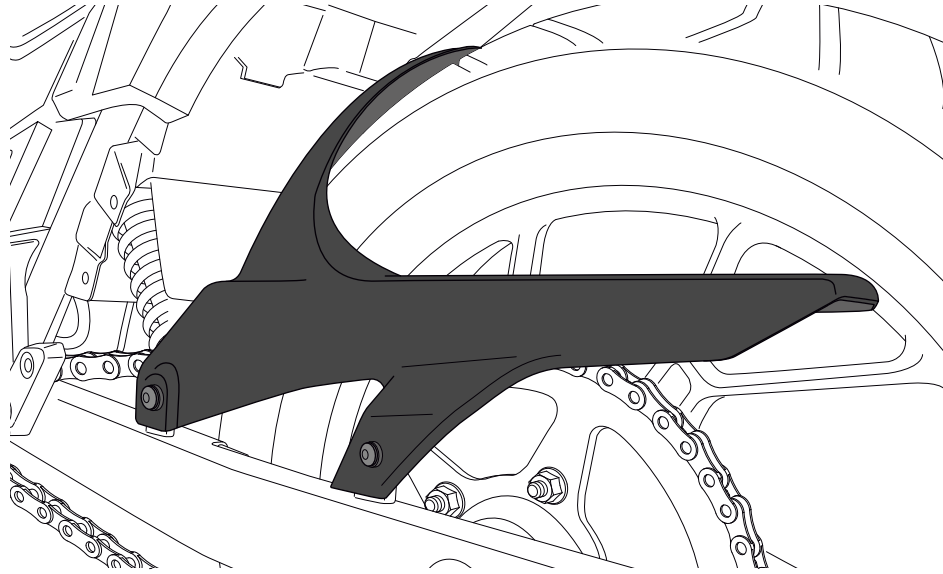

SUZUKI V-STROM 250 '17-

REF 9592N

GUARDABARROS TRASERO / REAR MUDGUARD / HINTERRADABDECKUNG

ID.	PIEZA / PART	DESCRIPCIÓN	DESCRIPTION	QTY.	REF.:
1		Guardabarros trasero	Rear mudguard	1	9592J/CM3
2		Herraje	Iron	1	SOPORT96-1-0096
3		Tornillo M6x15 DIN1001 (NEGRO)	M6x15 DIN1001 screw (NEGRO)	3	TORNI-I7380-403
4		Tornillo M6x20 DIN1001 (NEGRO)	M6x20 DIN1001 screw (NEGRO)	3	TORNI-I7380-404
5		Arandela M6 DIN125/A (NEGRO)	M6 DIN125/A washer (NEGRO)	1	ARANDEPD125-054
6		Casquillo silentblock	Silentblock spacer	5	CASQUI-----0046
7		Goma silentblock	Silentblock rubber	5	SILENBGONE--064
8		Tapón plástico cabota M6 DIN1001	M6 DIN1001 plastic cap	5	TAPON-----86
9		Tuerca enjaulada M6	M6 caged nut	1	TUERCAJFM6--319

SUZUKI V-STROM 250 '17-

INSTRUCCIONES DE MONTAJE - MOUNTING INSTRUCTIONS - MONTAGEANLEITUNG

1

**DISASSEMBLY
DESMONTAJE**

A Pieza original
Original part

2

**DISASSEMBLY
DESMONTAJE**

A Pieza original
Original part

A Tapa amortiguador /
Shock absorber cover

3

**ASSEMBLY
MONTAJE**

A Pieza original
Original part

4

A

5

2