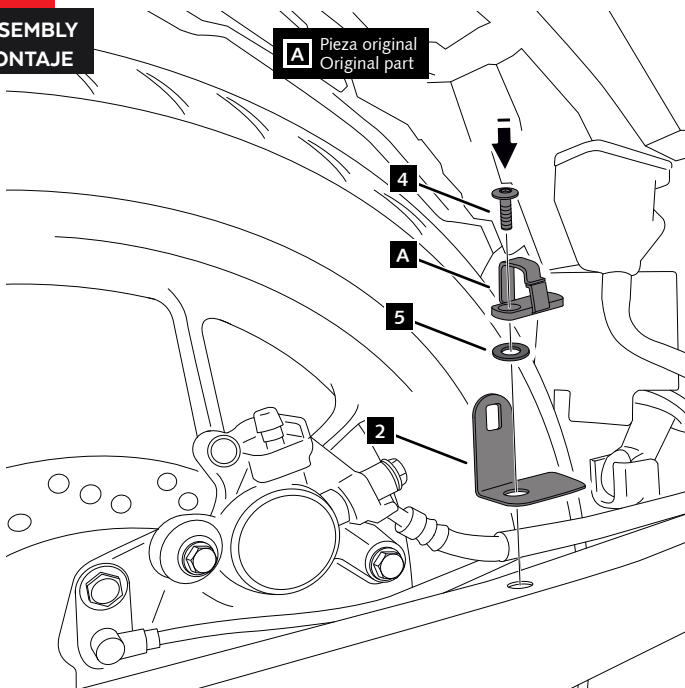

SUZUKI V-STROM 250 '17-

REF 9592N

GUARDABARROS TRASERO / REAR MUDGUARD / HINTERRADABDECKUNG

ID.	PIEZA / PART	DESCRIPCIÓN	DESCRIPTION	QTY.	REF.:
1		Guardabarros trasero	Rear mudguard	1	9592J/CM3
2		Herraje	Iron	1	SOPORT96-1-0096
3		Tornillo M6x15 DIN1001 (NEGRO)	M6x15 DIN1001 screw (NEGRO)	3	TORNI-I7380-403
4		Tornillo M6x20 DIN1001 (NEGRO)	M6x20 DIN1001 screw (NEGRO)	3	TORNI-I7380-404
5		Arandela M6 DIN125/A (NEGRO)	M6 DIN125/A washer (NEGRO)	1	ARANDEPD125-054
6		Casquillo silentblock	Silentblock spacer	5	CASQUI-----0046
7		Goma silentblock	Silentblock rubber	5	SILENBGONE--064
8		Tapón plástico cabota M6 DIN1001	M6 DIN1001 plastic cap	5	TAPON-----86
9		Tuerca enjaulada M6	M6 caged nut	1	TUERCAJFM6--319

SUZUKI V-STROM 250 '17-

INSTRUCCIONES DE MONTAJE - MOUNTING INSTRUCTIONS - MONTAGEANLEITUNG

1

**DISASSEMBLY
DESMONTAJE**

A Pieza original
Original part

2

**DISASSEMBLY
DESMONTAJE**

A Pieza original
Original part

A Tapa amortiguador /
Shock absorber cover

3

**ASSEMBLY
MONTAJE**

A Pieza original
Original part

4

A

5

2

4

**ASSEMBLY
MONTAJE**

SUZUKI V-STROM 250 '17-

INSTRUCCIONES DE MONTAJE - MOUNTING INSTRUCTIONS - MONTAGEANLEITUNG

5

ASSEMBLY
MONTAJE

**CONSULTAR EN NUESTRA PAGINA WEB LA DISPONIBILIDAD DEL VIDEO DE MONTAJE DE ESTA REFERENCIA.
CONSULT OUR WEBSITE THE VIDEO MOUNT AVAILABILITY OF THIS REFERENCE.**