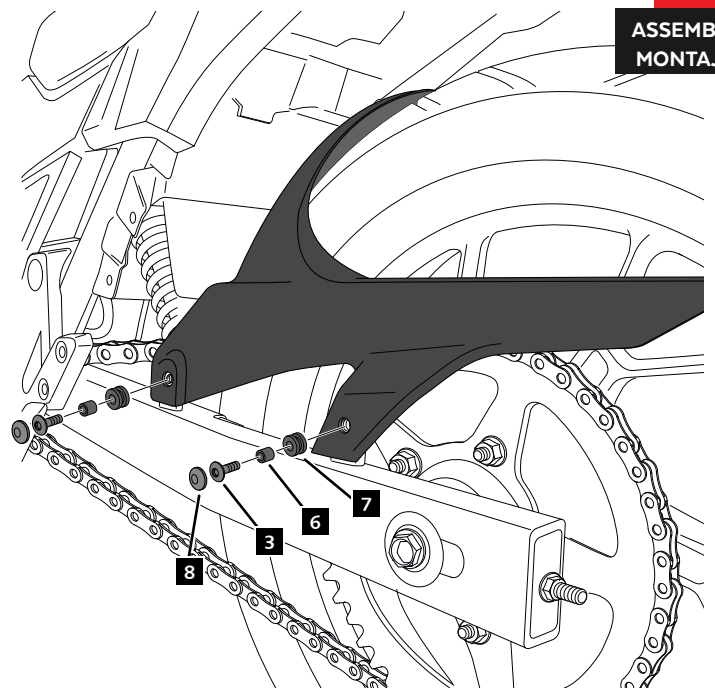

4

**ASSEMBLY
MONTAJE**