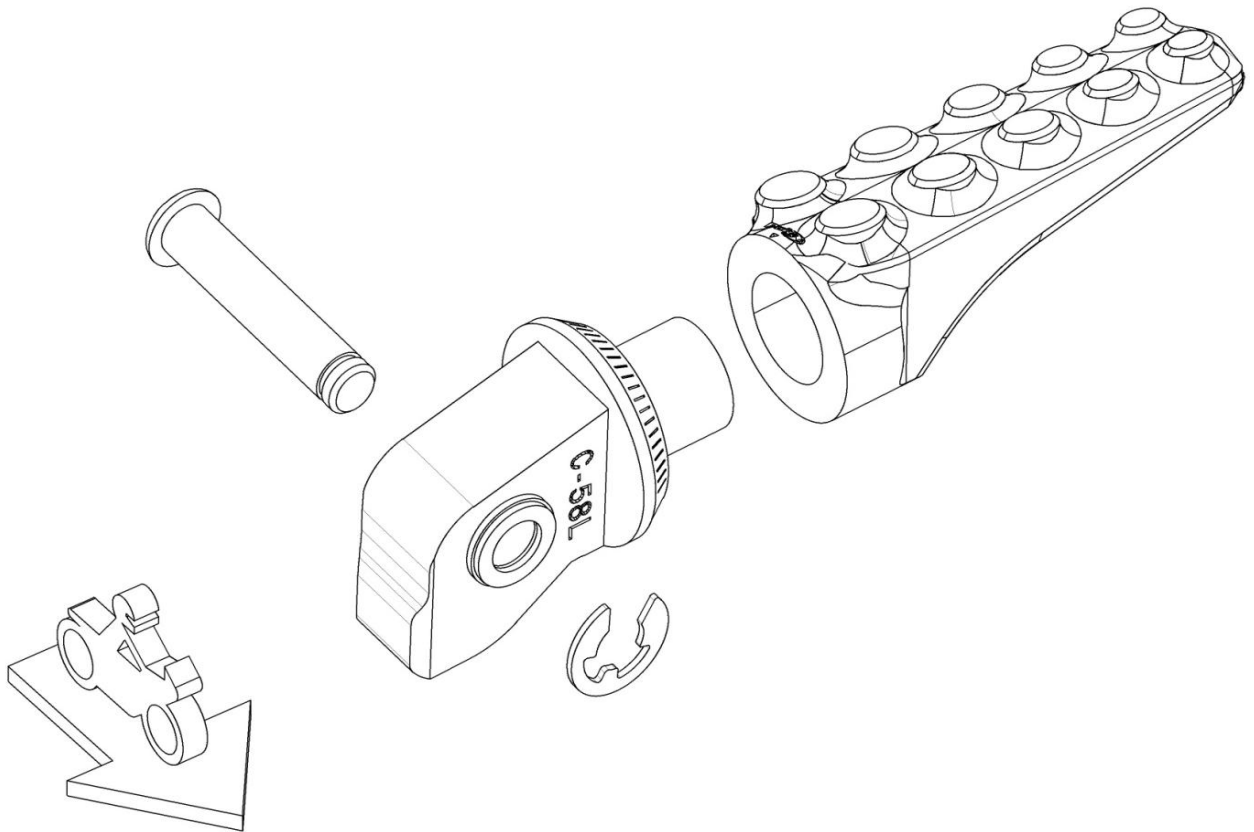

Ref.  
9745N

# HERRAJE ESTRIBERA CONDUCTOR IRON DRIVER FOOTPEG

LADO IZQUIERDO  
LEFT SIDE  
LINKS SEITE

LADO DERECHO  
RIGHT SIDE  
RECHTS SEITE