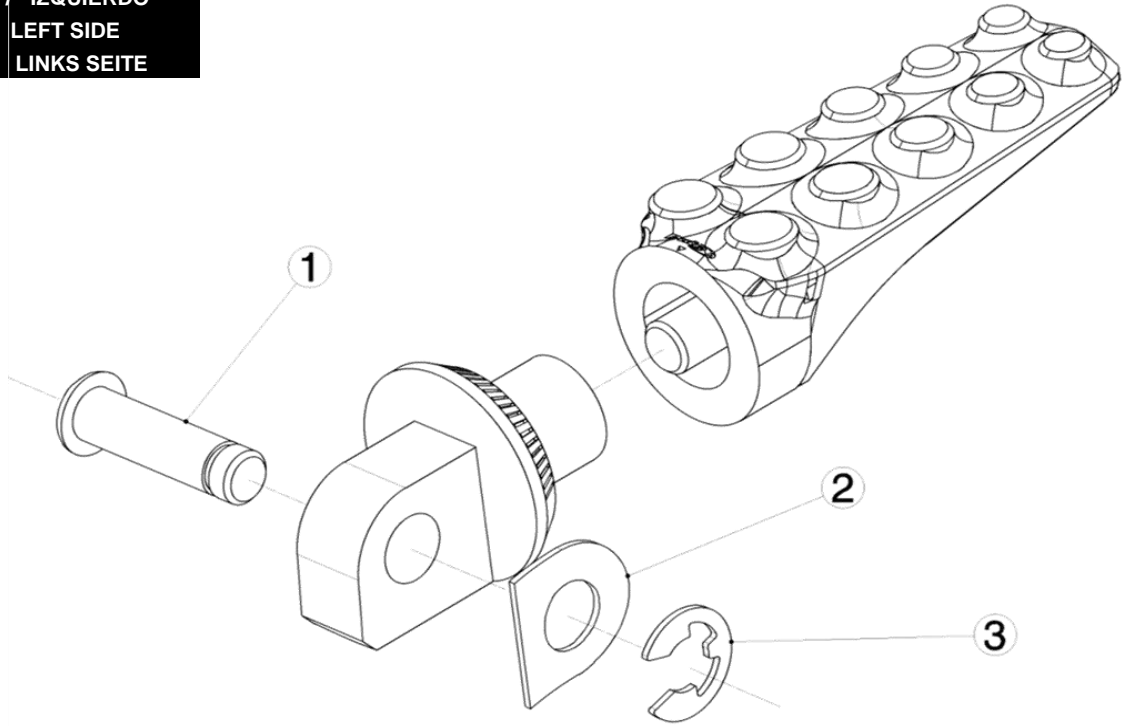

Ref.
9997N

HERRAJE ESTRIBERA CONDUCTOR IRON DRIVER FOOTPEG

LADO DERECHO / IZQUIERDO
RIGHT SIDE / LEFT SIDE
RECHTS SEITE / LINKS SEITE

1, 2, 3, Pieza original / Original parts

Ref.
9997N

HERRAJE ESTRIBERA PASAJERO IRON PASSENGER FOOTPEG

LADO DERECHO / IZQUIERDO
RIGHT SIDE / LEFT SIDE
RECHTS SEITE / LINKS SEITE

1, 2, 3, Pieza original / Original parts