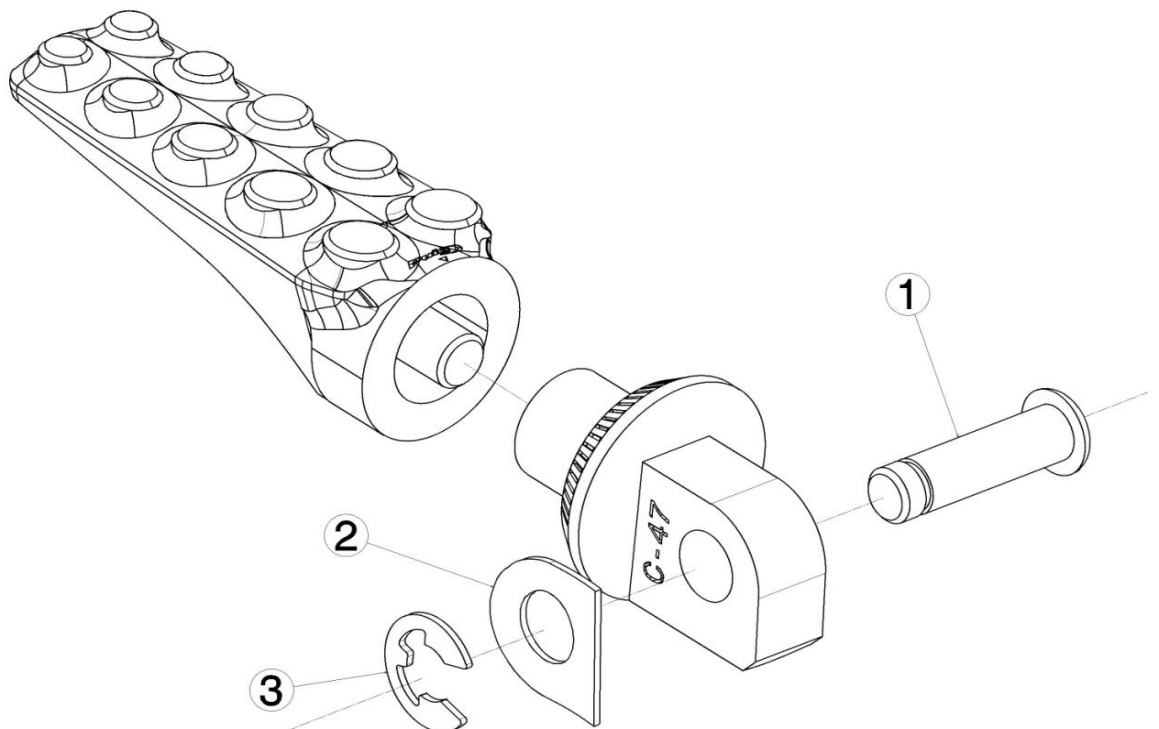

Ref.
9997N

HERRAJE ESTRIBERA CONDUCTOR IRON DRIVER FOOTPEG

LADO DERECHO / IZQUIERDO
RIGHT SIDE / LEFT SIDE
RECHTS SEITE / LINKS SEITE

1, 2, 3, Pieza original / Original parts

Ref.
9997N

HERRAJE ESTRIBERA PASAJERO IRON PASSENGER FOOTPEG

LADO DERECHO / IZQUIERDO
RIGHT SIDE / LEFT SIDE
RECHTS SEITE / LINKS SEITE

1, 2, 3, Pieza original / Original parts