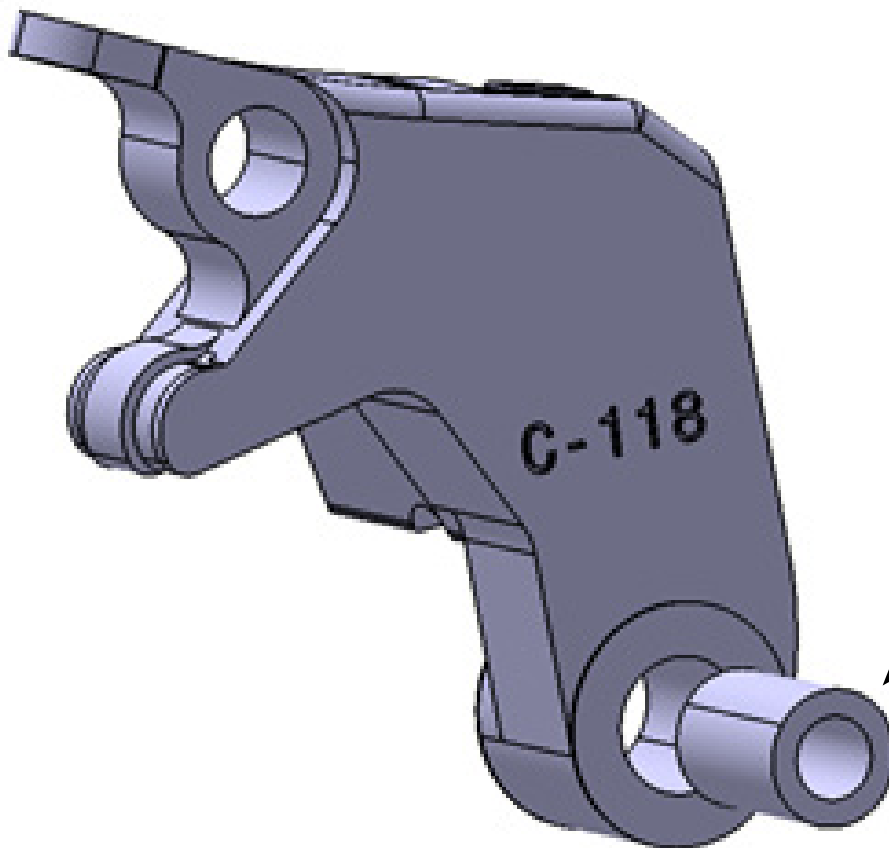

## HERRAJE MANETA EMBRAGUE / ADAPTOR CLUTCH LEVER

REF 21113N

### M O U N T I N G I N S T R U C T I O N S

1 Person

15 min

EASY

CASQUILLO ORIGINAL /  
ORIGINAL PART

CONSULTAR EN NUESTRA PAGINA WEB LA DISPONIBILIDAD DEL VIDEO DE MONTAJE DE ESTA REFERENCIA.  
CONSULT OUR WEBSITE THE VIDEO MOUNT AVAILABILITY OF THIS REFERENCE.