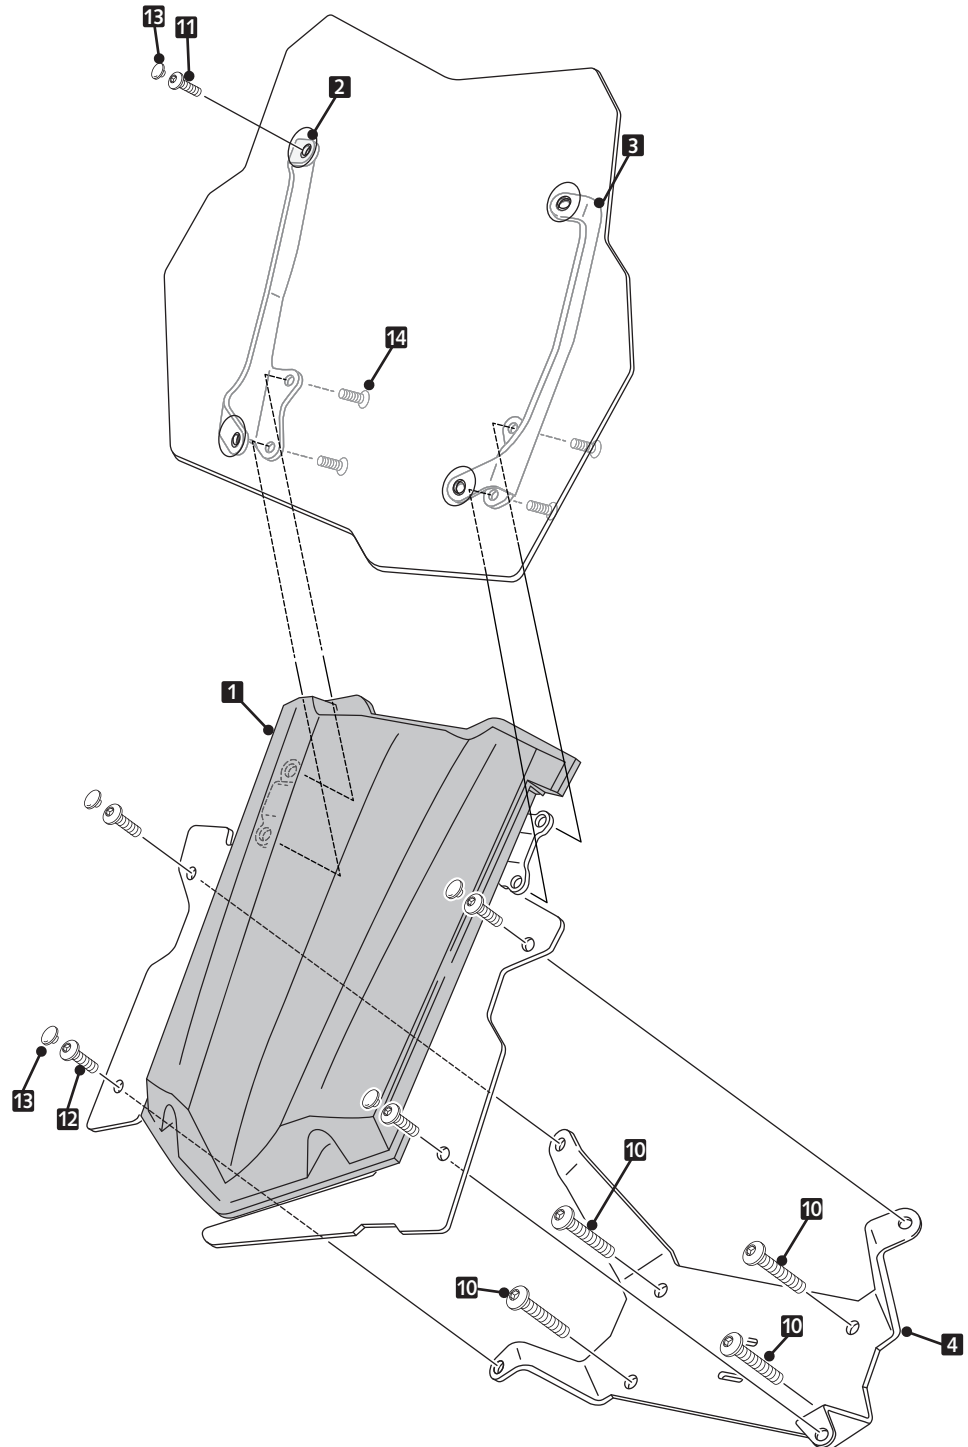

ELECTRONIC REGULABLE SYSTEM (E.R.S.)

BMW F850GS ADVENTURE '19-

M O U N T I N G I N S T R U C T I O N S

VIDEO

REF 3689

ID	PIEZA/PART	DESCRIPCIÓN	DESCRIPTION	QTY	REF
1		ERS	ERS	1	ERS1UNIVERSAL
2		Soporte cúpula derecho	Right screen support	1	SOPOR3P8-R -COMU3157+3689
3		Soporte cúpula izquierdo	Left screen support	1	SOPOR3P8-L -COMU3157+3689
4		Soporte central	Central support	1	SOPOR3P8-C -COMU3157+3689
5		Deflector derecho (R)	Right deflector (R)	1	SOPOR2P3-R- DEFL3689
6		Deflector izquierdo (L)	Left deflector (L)	1	SOPOR2P3-L- DEFL3689
7		Interruptor + soporte	Box switch + support	1	ERS1UNIVERSAL
8		Limitador de intensidad	Intensity box limiter	1	ERS1UNIVERSAL
9		Cable alimentación BMW	BMW power cable	1	3157
10		Tornillo Allen M6x20 Ø14 ISO7380	M6x20 Ø14 ISO7380 Allen screw	4	TORNI-I7380-404
11		Tornillo Allen M5x16 Ø11 ISO7380	M5x16 Ø11 ISO7380 Allen screw	4	TORNI-I7380-493
12		Tornillo Allen M5x11 Ø11 ISO7380	M5x11 Ø11 ISO7380 Allen screw	4	TORNI-AI----520
13		Tapón tornillo M5 ISO 7380	M5 ISO 7380 screw cap	8	TAPON-----85
14		Tornillo M5x10 DIN7991	M5x10 DIN7991 allen screw	4	TORNI-D7991-808
15		Abrazadera cables negra 140x3,6mm	140x3,6mm cable ties	1	BRIDAN142X3'6-N
16		Tuerca M6 autoblocante	M6 lock nut	4	TUZBM6000000024
17		Tapón tuerca M6	M6 nut cap	4	TORNI-I7380-404

ELECTRONIC REGULABLE SYSTEM (E.R.S.) BMW F850GS ADVENTURE '19-

INSTRUCCIONES DE MONTAJE - MOUNTING INSTRUCTIONS - MONTAGEANLEITUNG

1

ASSEMBLY
MONTAJE

TIGHTENING TORQUE 7Nm

ELECTRONIC REGULABLE SYSTEM (E.R.S.) BMW F850GS ADVENTURE '19-

INSTRUCCIONES DE MONTAJE - MOUNTING INSTRUCTIONS - MONTAGEANLEITUNG

2

ASSEMBLY
MONTAJE

WIRING DIAGRAM

REF 3689