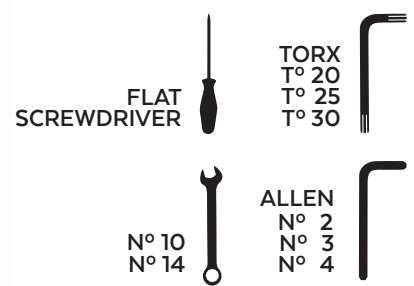

ELECTRONIC REGULABLE SYSTEM (E.R.S.)

BMW F850GS ADVENTURE '19-

M O U N T I N G I N S T R U C T I O N S

VIDEO

REF 3689

ID	PIEZA/PART	DESCRIPCIÓN	DESCRIPTION	QTY	REF
1		ERS	ERS	1	ERS1UNIVERSAL
2		Soporte cúpula derecho	Right screen support	1	SOPOR3P8-R -COMU3157+3689
3		Soporte cúpula izquierdo	Left screen support	1	SOPOR3P8-L -COMU3157+3689
4		Soporte central	Central support	1	SOPOR3P8-C -COMU3157+3689
5		Deflector derecho (R)	Right deflector (R)	1	SOPOR2P3-R- DEFL3689
6		Deflector izquierdo (L)	Left deflector (L)	1	SOPOR2P3-L- DEFL3689
7		Interruptor + soporte	Box switch + support	1	ERS1UNIVERSAL
8		Limitador de intensidad	Intensity box limiter	1	ERS1UNIVERSAL
9		Cable alimentación BMW	BMW power cable	1	3157
10		Tornillo Allen M6x20 Ø14 ISO7380	M6x20 Ø14 ISO7380 Allen screw	4	TORNI-I7380-404
11		Tornillo Allen M5x16 Ø11 ISO7380	M5x16 Ø11 ISO7380 Allen screw	4	TORNI-I7380-493
12		Tornillo Allen M5x11 Ø11 ISO7380	M5x11 Ø11 ISO7380 Allen screw	4	TORNI-AI----520
13		Tapón tornillo M5 ISO 7380	M5 ISO 7380 screw cap	8	TAPON-----85
14		Tornillo M5x10 DIN7991	M5x10 DIN7991 allen screw	4	TORNI-D7991-808
15		Abrazadera cables negra 140x3,6mm	140x3,6mm cable ties	1	BRIDAN142X3'6-N
16		Tuerca M6 autoblocante	M6 lock nut	4	TUZBM6000000024
17		Tapón tuerca M6	M6 nut cap	4	TORNI-I7380-404

ELECTRONIC REGULABLE SYSTEM (E.R.S.) BMW F850GS ADVENTURE '19-

INSTRUCCIONES DE MONTAJE - MOUNTING INSTRUCTIONS - MONTAGEANLEITUNG

1

ASSEMBLY
MONTAJE

TIGHTENING TORQUE 7Nm

ELECTRONIC REGULABLE SYSTEM (E.R.S.) BMW F850GS ADVENTURE '19-