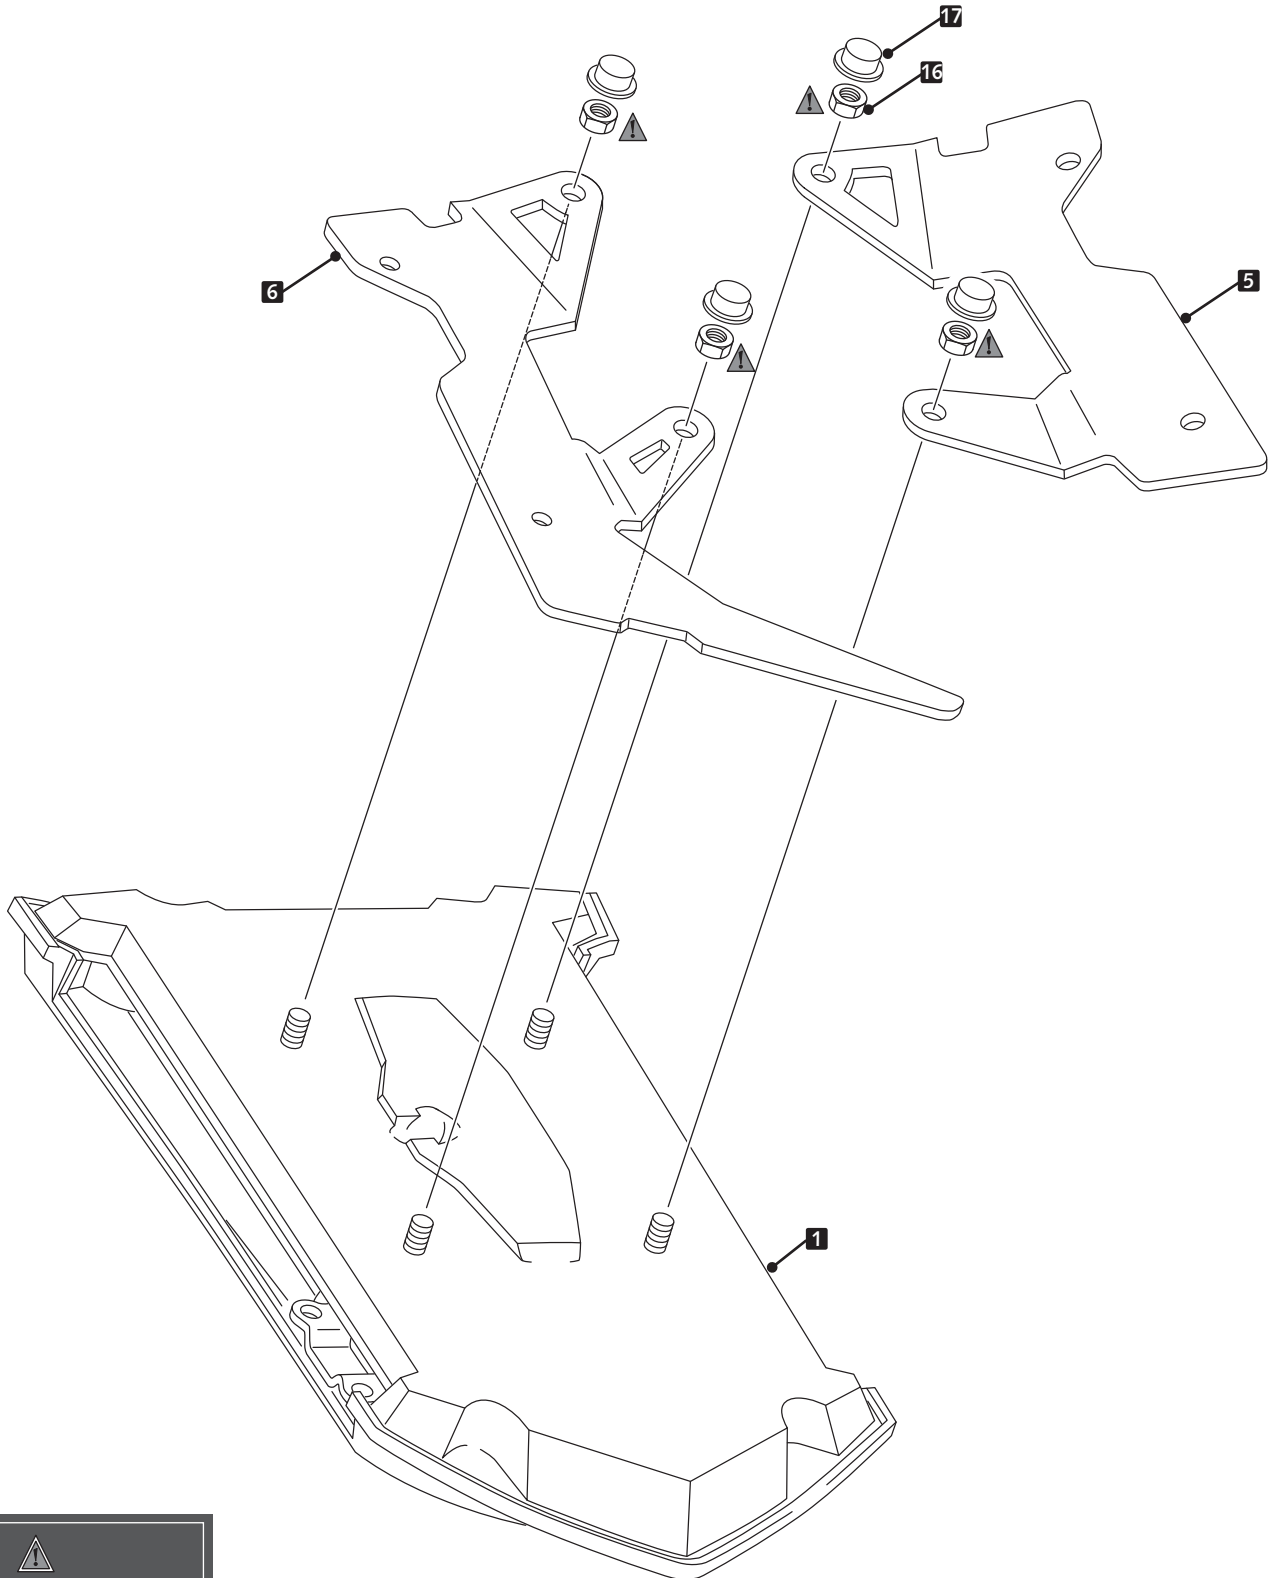

ELECTRONIC REGULABLE SYSTEM (E.R.S.)

BMW F850GS ADVENTURE '19-

M O U N T I N G I N S T R U C T I O N S

VIDEO

REF 3689

ID	PIEZA/PART	DESCRIPCIÓN	DESCRIPTION	QTY	REF
1		ERS	ERS	1	ERS1UNIVERSAL
2		Soporte cúpula derecho	Right screen support	1	SOPOR3P8-R -COMU3157+3689
3		Soporte cúpula izquierdo	Left screen support	1	SOPOR3P8-L -COMU3157+3689
4		Soporte central	Central support	1	SOPOR3P8-C -COMU3157+3689
5		Deflector derecho (R)	Right deflector (R)	1	SOPOR2P3-R- DEFL3689
6		Deflector izquierdo (L)	Left deflector (L)	1	SOPOR2P3-L- DEFL3689
7		Interruptor + soporte	Box switch + support	1	ERS1UNIVERSAL
8		Limitador de intensidad	Intensity box limiter	1	ERS1UNIVERSAL
9		Cable alimentación BMW	BMW power cable	1	3157
10		Tornillo Allen M6x20 Ø14 ISO7380	M6x20 Ø14 ISO7380 Allen screw	4	TORNI-I7380-404
11		Tornillo Allen M5x16 Ø11 ISO7380	M5x16 Ø11 ISO7380 Allen screw	4	TORNI-I7380-493
12		Tornillo Allen M5x11 Ø11 ISO7380	M5x11 Ø11 ISO7380 Allen screw	4	TORNI-AI----520
13		Tapón tornillo M5 ISO 7380	M5 ISO 7380 screw cap	8	TAPON-----85
14		Tornillo M5x10 DIN7991	M5x10 DIN7991 allen screw	4	TORNI-D7991-808
15		Abrazadera cables negra 140x3,6mm	140x3,6mm cable ties	1	BRIDAN142X3'6-N
16		Tuerca M6 autoblocante	M6 lock nut	4	TUZBM6000000024
17		Tapón tuerca M6	M6 nut cap	4	TORNI-I7380-404

ELECTRONIC REGULABLE SYSTEM (E.R.S.) BMW F850GS ADVENTURE '19-

INSTRUCCIONES DE MONTAJE - MOUNTING INSTRUCTIONS - MONTAGEANLEITUNG

1

ASSEMBLY
MONTAJE

TIGHTENING TORQUE 7Nm

ELECTRONIC REGULABLE SYSTEM (E.R.S.) BMW F850GS ADVENTURE '19-

INSTRUCCIONES DE MONTAJE - MOUNTING INSTRUCTIONS - MONTAGEANLEITUNG

2

ASSEMBLY
MONTAJE

WIRING DIAGRAM

REF 3689