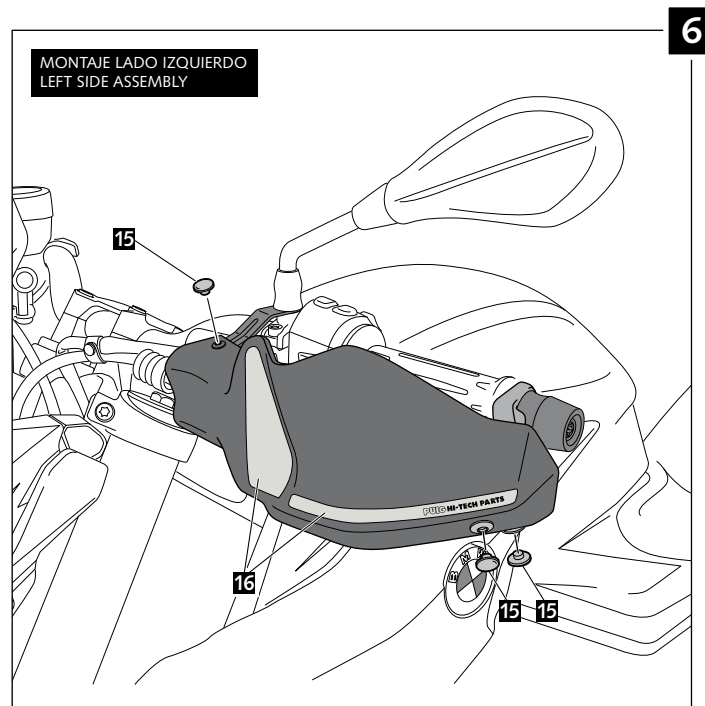

PARAMANOS PARA - HANDPROTECTOR FOR - HANDSCHUTZ FÜR
BMW F800R ('15-) / F800GS ('13-) / F700GS ('12-)

INSTRUCCIONES DE MONTAJE - MOUNTING INSTRUCTIONS - MONTAGEANLEITUNG