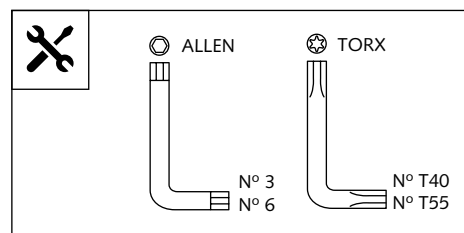

## PARAMANOS PARA - HANDPROTECTOR FOR - HANDSCHUTZ FÜR BMW F800R ('15-) / F800GS ('13-) / F700GS ('12-)

Ref.: 8939

ID.	PIEZA / PART	DESCRIPCIÓN	DESCRIPTION	QTY.
1		Paramanos derecho	Right handguard	1
2		Pieza derecha anclaje manillar Ø18 (se suministra montada)	Ø18 right handlebar anchoring part (supplied mounted with handguard)	1
3		Paramanos izquierdo	Left handguard	1
4		Pieza izquierda anclaje manillar Ø18 (se suministra montada)	Ø18 left handlebar anchoring part (supplied mounted with handguard)	1
5		Soporte metálico derecho	Right metal support	1
6		Soporte metálico izquierdo	Left metal support	1
7		Tornillo Allen M8X40 DIN912 (BMW F800GS)	M8X40 DIN912 Allen screw (BMW F800GS)	2
8		Arandela de goma Øint 4,5 Øext 11,5x2 (se suministra montada con las piezas 1-2-3-4)	Øinner 4,5 Øouter 11,5x2 rubber washer (supplied already mounted on items 1-2-3-4)	4
9		Tornillo Allen M5x11 ISO 7380	M5x11 ISO 7380 Allen screw	2
10		Arandela de Nylon M5X1	M5X1 Nylon washer	6
11		Tuerca grafilada M5 (se suministra montada con las piezas 1-2-3-4)	M5 Special nut (supplied already mounted on items 1-2-3-4)	4
12		Arandela de goma Øint 4 Øext 14x4	Øinner 4 Øouter 14x4 Rubber washer	2
13		Casquillo de coleteaje Øint 14 x Øext 33x8,2mm	Øinner 14 Øouter 33x8,2 customized spacer	2
14		Junta tórica Ø25x3	Ø25x3 O-Ring	2
15		Tapón tornillo M5 ISO 7380	M5 ISO 7380 Allen screw cap	6
16		Kit adhesivos	Stickers set	1
17		Tornillo Allen M5x16 ISO 7380	M5x16 ISO 7380 Allen screw	4