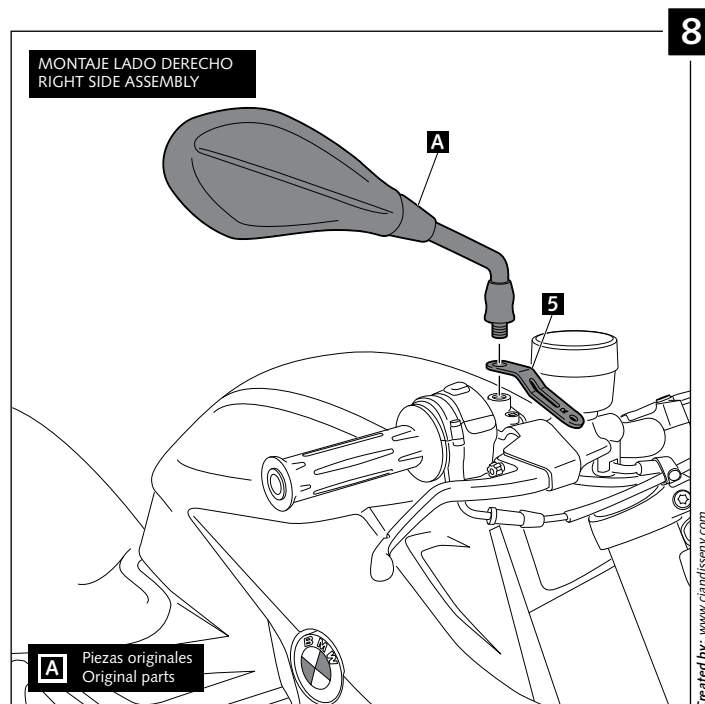

PARAMANOS PARA - HANDPROTECTOR FOR - HANDSCHUTZ FÜR
BMW F800R ('15-) / F800GS ('13-) / F700GS ('12-)

INSTRUCCIONES DE MONTAJE - MOUNTING INSTRUCTIONS - MONTAGEANLEITUNG