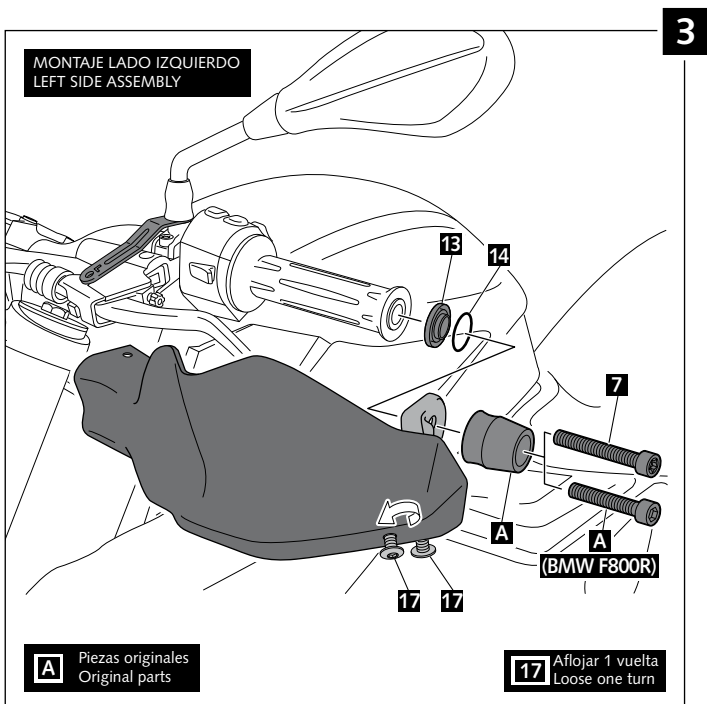

PARAMANOS PARA - HANDPROTECTOR FOR - HANDSCHUTZ FÜR
BMW F800R ('15-) / F800GS ('13-) / F700GS ('12-)

INSTRUCCIONES DE MONTAJE - MOUNTING INSTRUCTIONS - MONTAGEANLEITUNG