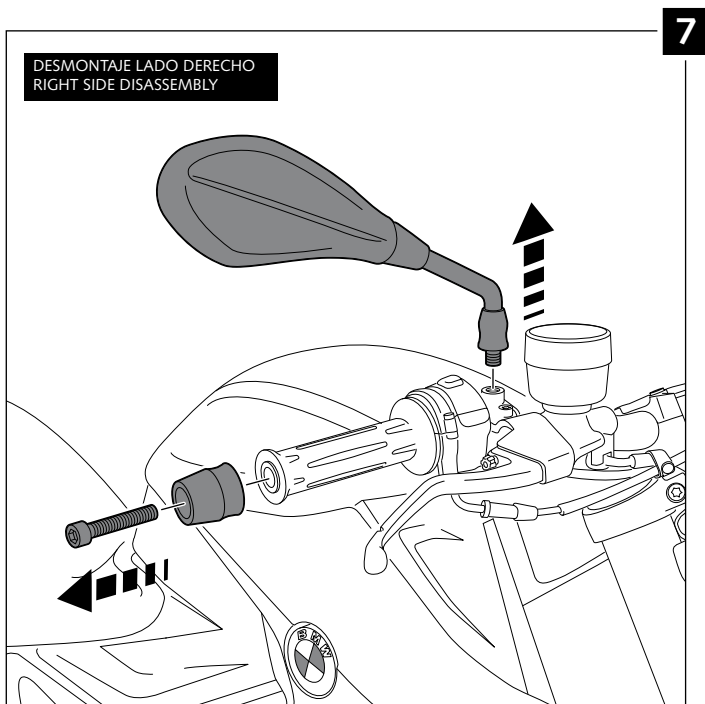

PARAMANOS PARA - HANDPROTECTOR FOR - HANDSCHUTZ FÜR
BMW F800R ('15-) / F800GS ('13-) / F700GS ('12-)

INSTRUCCIONES DE MONTAJE - MOUNTING INSTRUCTIONS - MONTAGEANLEITUNG