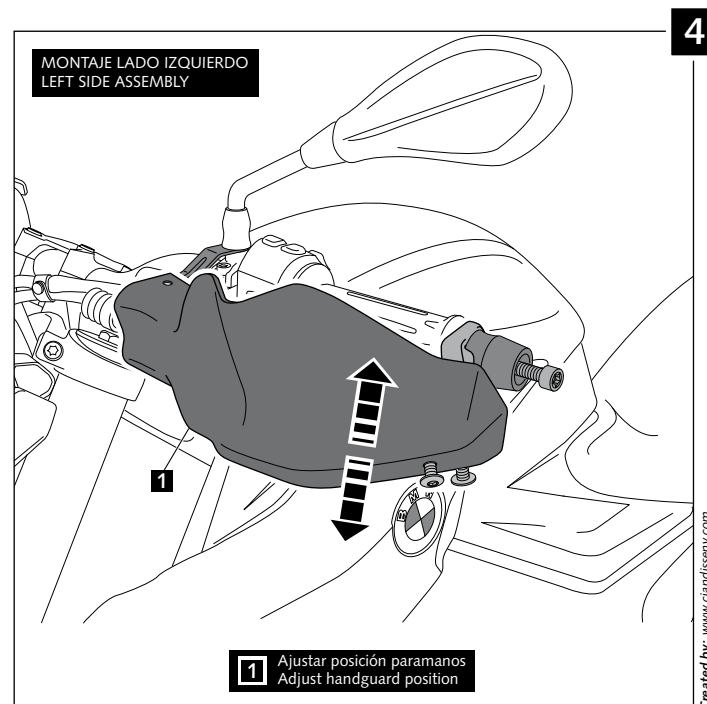

PARAMANOS PARA - HANDPROTECTOR FOR - HANDSCHUTZ FÜR
BMW F800R ('15-) / F800GS ('13-) / F700GS ('12-)

INSTRUCCIONES DE MONTAJE - MOUNTING INSTRUCTIONS - MONTAGEANLEITUNG