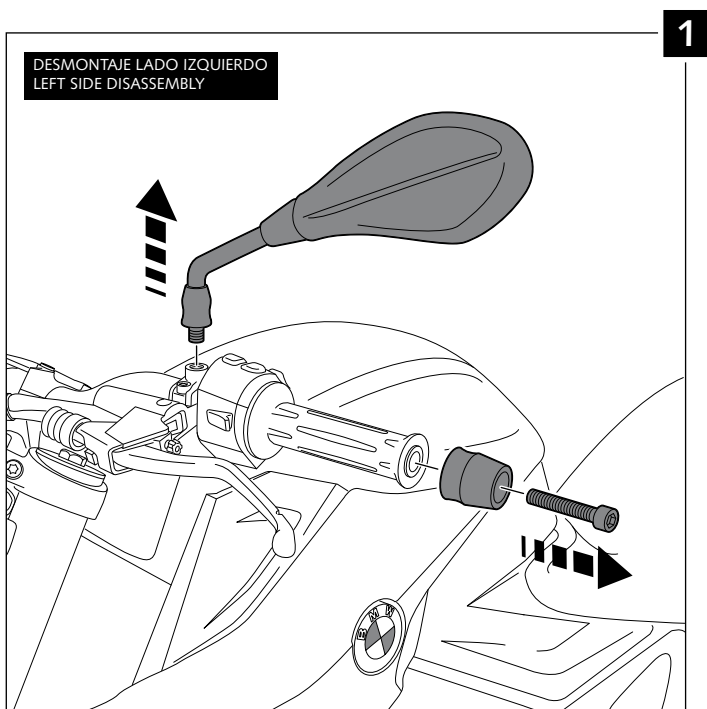

PARAMANOS PARA - HANDPROTECTOR FOR - HANDSCHUTZ FÜR
BMW F800R ('15-) / F800GS ('13-) / F700GS ('12-)

INSTRUCCIONES DE MONTAJE - MOUNTING INSTRUCTIONS - MONTAGEANLEITUNG