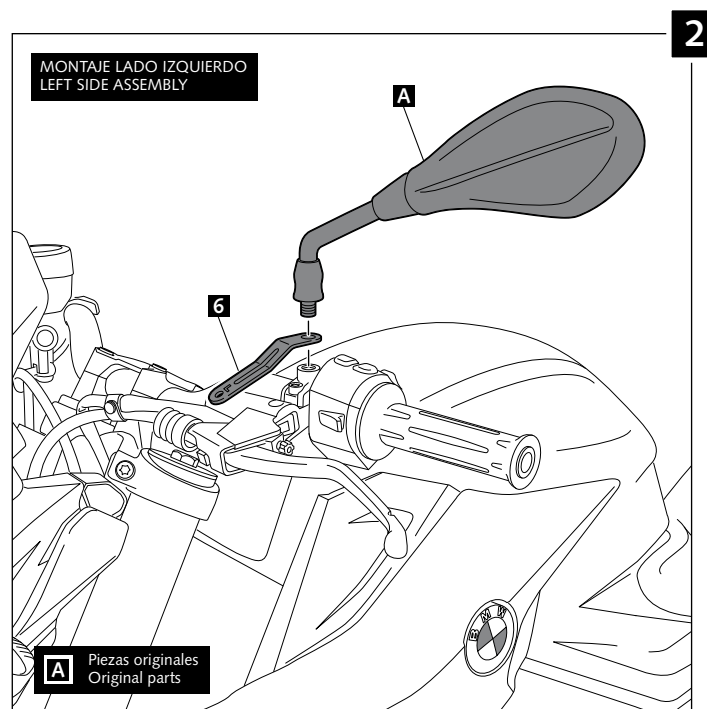

PARAMANOS PARA - HANDPROTECTOR FOR - HANDSCHUTZ FÜR
BMW F800R ('15-) / F800GS ('13-) / F700GS ('12-)

INSTRUCCIONES DE MONTAJE - MOUNTING INSTRUCTIONS - MONTAGEANLEITUNG