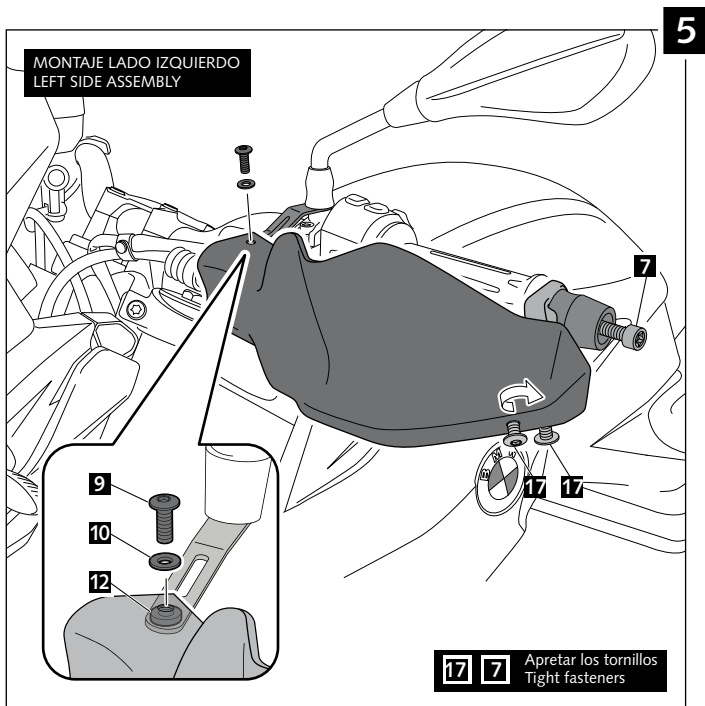

PARAMANOS PARA - HANDPROTECTOR FOR - HANDSCHUTZ FÜR
BMW F800R ('15-) / F800GS ('13-) / F700GS ('12-)

INSTRUCCIONES DE MONTAJE - MOUNTING INSTRUCTIONS - MONTAGEANLEITUNG