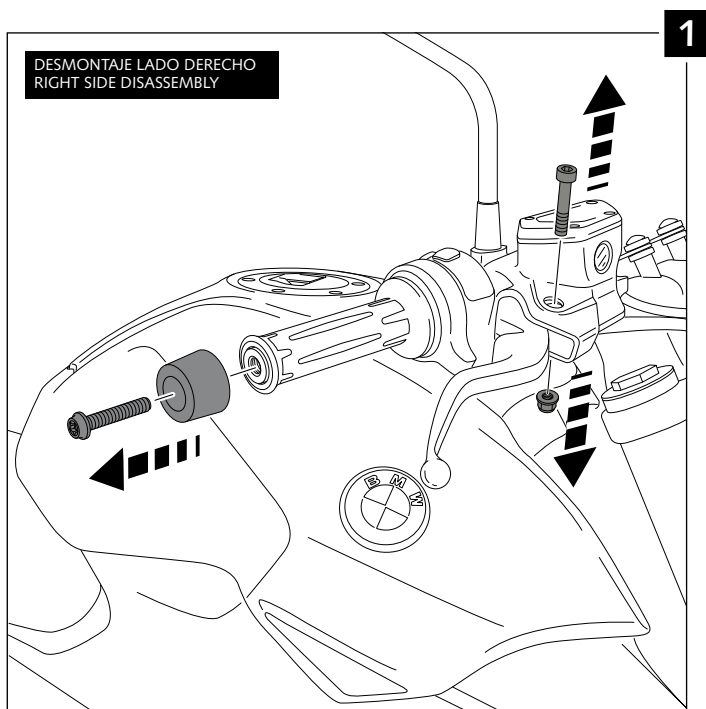

## PARAMANOS PARA - HANDPROTECTORS FOR - HANDSCHUTZ FÜR BMW R1200R '15 - / R1250R '19-

**Ref.: 8940**

1 persona  
1 person

15 min

Fácil - Easy

Media-Intermediate

Difícil-Difficult

ID.	PIEZA / PART	DESCRIPCIÓN	DESCRIPTION	QTY.
1		Paramanos derecho	Right handguard	1
2		Pieza derecha anclaje manillar Ø26 (se suministra montada)	Ø26 right handlebar anchoring part (supplied mounted with handguard)	1
3		Paramanos izquierdo	Left handguard	1
4		Pieza izquierda anclaje manillar Ø26 (se suministra montada)	Ø26 left handlebar anchoring part (supplied mounted with handguard)	1
5		Eje pasador maneta L	Axle pin handle L	1
6		Eje pasador maneta R	Axle pin handle R	1
7		Soporte manillar	Handlebar support	4
8		Arandela de goma Ø4xØ14x4mm	Ø4xØ14x4mm Rubber washer	2
9		Junta tórica Øint. 25 x Ø hilo 3mm	Øinner 25 x thickness 3 mm O-ring	4
10		Arandela de Nylon M5X0,5mm (se suministra montada con las piezas 1-2-3-4)	M5X0,5mm Nylon washer (supplied already mounted on items 1-2-3-4)	6
11		Arandela de goma Ø4,5xØ11,5x2mm (se suministra montada con las piezas 1-2-3-4)	Ø4,5xØ11,5x2mm Rubber washer (supplied already mounted on items 1-2-3-4)	4
12		Tornillo Allen M5x11 ISO 7380	M5x11 ISO 7380 Allen screw	2
13		Tuerca grafilada M5 (se suministra montada con las piezas 1-2-3-4)	M5 Special nut (supplied already mounted on items 1-2-3-4)	4
14		Tapón tornillo M5 ISO 7380	M5 ISO 7380 Allen screw cap	6
15		Arandela metálica M6 DIN125	M6 DIN125 metalic washer	2
16		Kit adhesivos	Stickers set	1
17		Tornillo Allen M5x16 ISO 7380 (4 tornillos se suministran montados con las piezas 1-2-3-4)	M5x16 ISO 7380 Allen screw (4 Allen screw supplied already mounted on items 1-2-3-4)	4

PARAMANOS PARA - HANDPROTECTORS FOR - HANDSCHUTZ FÜR  
**BMW R1200R '15 - / R1250R '19-**

INSTRUCCIONES DE MONTAJE - MOUNTING INSTRUCTIONS - MONTAGEANLEITUNG

PARAMANOS PARA - HANDPROTECTORS FOR - HANDSCHUTZ FÜR  
**BMW R1200R '15 - / R1250R '19-**