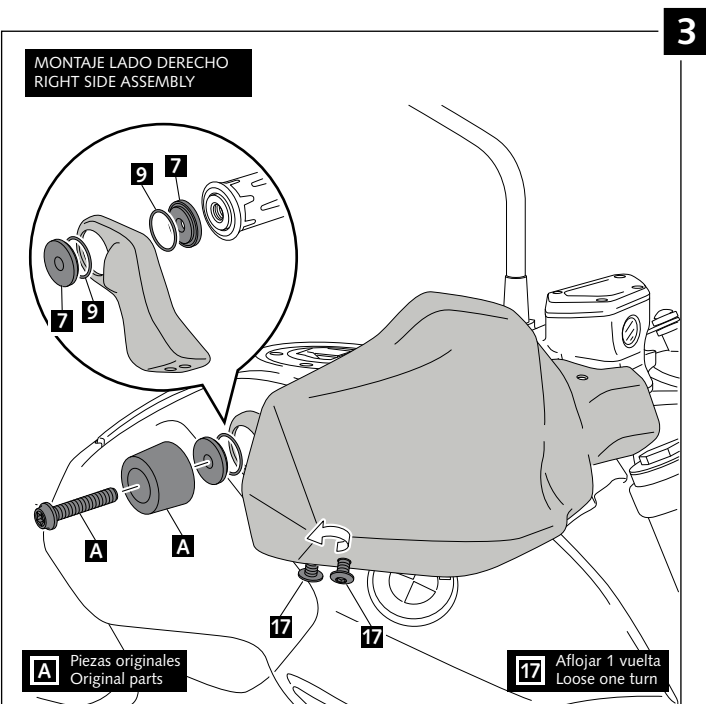

## PARAMANOS PARA - HANDPROTECTORS FOR - HANDSCHUTZ FÜR BMW R1200R '15 - / R1250R '19-

**Ref.: 8940**

1 persona  
1 person

15 min

Fácil - Easy

Media-Intermediate

Difícil-Difficult

ID.	PIEZA / PART	DESCRIPCIÓN	DESCRIPTION	QTY.
1		Paramanos derecho	Right handguard	1
2		Pieza derecha anclaje manillar Ø26 (se suministra montada)	Ø26 right handlebar anchoring part (supplied mounted with handguard)	1
3		Paramanos izquierdo	Left handguard	1
4		Pieza izquierda anclaje manillar Ø26 (se suministra montada)	Ø26 left handlebar anchoring part (supplied mounted with handguard)	1
5		Eje pasador maneta L	Axle pin handle L	1
6		Eje pasador maneta R	Axle pin handle R	1
7		Soporte manillar	Handlebar support	4
8		Arandela de goma Ø4xØ14x4mm	Ø4xØ14x4mm Rubber washer	2
9		Junta tórica Øint. 25 x Ø hilo 3mm	Øinner 25 x thickness 3 mm O-ring	4
10		Arandela de Nylon M5X0,5mm (se suministra montada con las piezas 1-2-3-4)	M5X0,5mm Nylon washer (supplied already mounted on items 1-2-3-4)	6
11		Arandela de goma Ø4,5xØ11,5x2mm (se suministra montada con las piezas 1-2-3-4)	Ø4,5xØ11,5x2mm Rubber washer (supplied already mounted on items 1-2-3-4)	4
12		Tornillo Allen M5x11 ISO 7380	M5x11 ISO 7380 Allen screw	2
13		Tuerca grafilada M5 (se suministra montada con las piezas 1-2-3-4)	M5 Special nut (supplied already mounted on items 1-2-3-4)	4
14		Tapón tornillo M5 ISO 7380	M5 ISO 7380 Allen screw cap	6
15		Arandela metálica M6 DIN125	M6 DIN125 metalic washer	2
16		Kit adhesivos	Stickers set	1
17		Tornillo Allen M5x16 ISO 7380 (4 tornillos se suministran montados con las piezas 1-2-3-4)	M5x16 ISO 7380 Allen screw (4 Allen screw supplied already mounted on items 1-2-3-4)	4

PARAMANOS PARA - HANDPROTECTORS FOR - HANDSCHUTZ FÜR  
**BMW R1200R '15 - / R1250R '19-**

INSTRUCCIONES DE MONTAJE - MOUNTING INSTRUCTIONS - MONTAGEANLEITUNG

PARAMANOS PARA - HANDPROTECTORS FOR - HANDSCHUTZ FÜR  
**BMW R1200R '15 - / R1250R '19-**