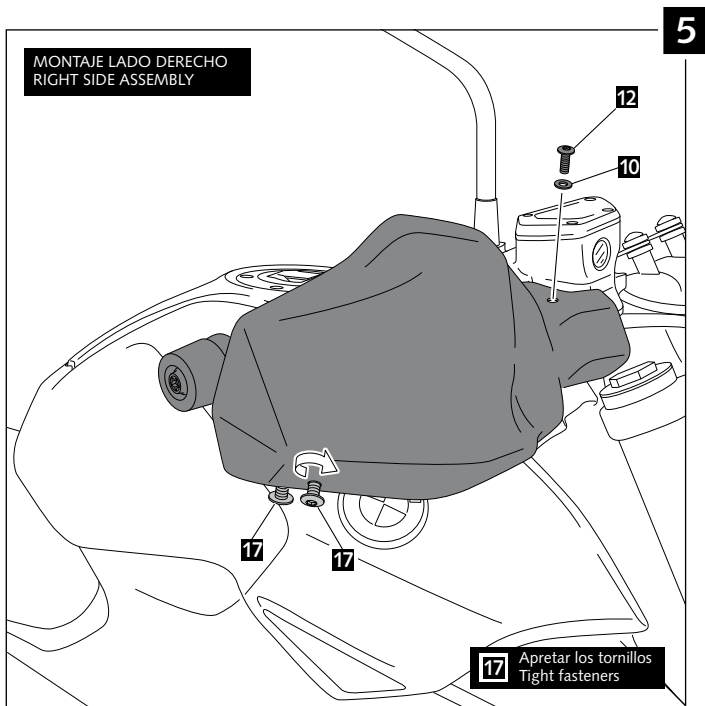

PARAMANOS PARA - HANDPROTECTORS FOR - HANDSCHUTZ FÜR
BMW R1200R '15 - / R1250R '19-

INSTRUCCIONES DE MONTAJE - MOUNTING INSTRUCTIONS - MONTAGEANLEITUNG