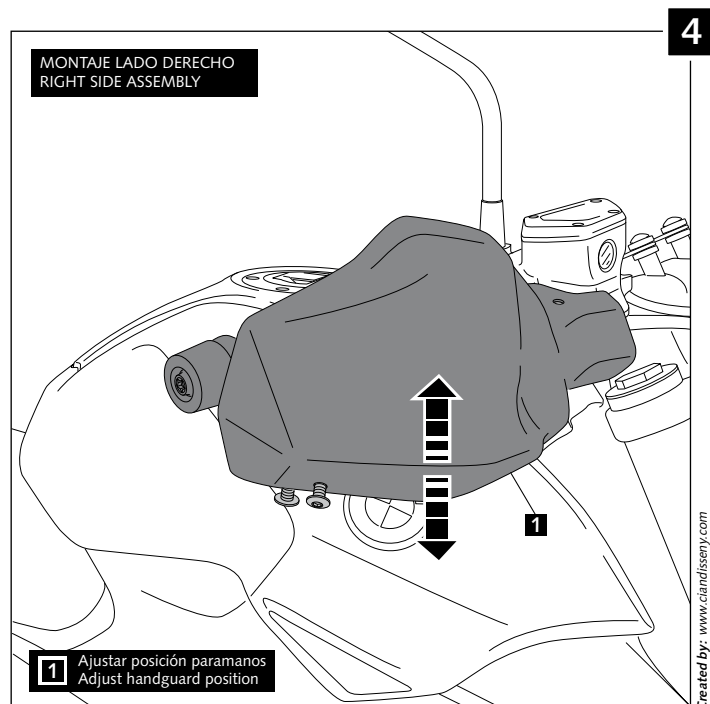

## PARAMANOS PARA - HANDPROTECTORS FOR - HANDSCHUTZ FÜR BMW R1200R '15 - / R1250R '19-

**Ref.: 8940**

1 persona  
1 person

15 min

Fácil - Easy

Media-Intermediate

Difícil-Difficult

ID.	PIEZA / PART	DESCRIPCIÓN	DESCRIPTION	QTY.
1		Paramanos derecho	Right handguard	1
2		Pieza derecha anclaje manillar Ø26 (se suministra montada)	Ø26 right handlebar anchoring part (supplied mounted with handguard)	1
3		Paramanos izquierdo	Left handguard	1
4		Pieza izquierda anclaje manillar Ø26 (se suministra montada)	Ø26 left handlebar anchoring part (supplied mounted with handguard)	1
5		Eje pasador maneta L	Axle pin handle L	1
6		Eje pasador maneta R	Axle pin handle R	1
7		Soporte manillar	Handlebar support	4
8		Arandela de goma Ø4xØ14x4mm	Ø4xØ14x4mm Rubber washer	2
9		Junta tórica Øint. 25 x Ø hilo 3mm	Øinner 25 x thickness 3 mm O-ring	4
10		Arandela de Nylon M5X0,5mm (se suministra montada con las piezas 1-2-3-4)	M5X0,5mm Nylon washer (supplied already mounted on items 1-2-3-4)	6
11		Arandela de goma Ø4,5xØ11,5x2mm (se suministra montada con las piezas 1-2-3-4)	Ø4,5xØ11,5x2mm Rubber washer (supplied already mounted on items 1-2-3-4)	4
12		Tornillo Allen M5x11 ISO 7380	M5x11 ISO 7380 Allen screw	2
13		Tuerca grafilada M5 (se suministra montada con las piezas 1-2-3-4)	M5 Special nut (supplied already mounted on items 1-2-3-4)	4
14		Tapón tornillo M5 ISO 7380	M5 ISO 7380 Allen screw cap	6
15		Arandela metálica M6 DIN125	M6 DIN125 metalic washer	2
16		Kit adhesivos	Stickers set	1
17		Tornillo Allen M5x16 ISO 7380 (4 tornillos se suministran montados con las piezas 1-2-3-4)	M5x16 ISO 7380 Allen screw (4 Allen screw supplied already mounted on items 1-2-3-4)	4

PARAMANOS PARA - HANDPROTECTORS FOR - HANDSCHUTZ FÜR  
**BMW R1200R '15 - / R1250R '19-**

INSTRUCCIONES DE MONTAJE - MOUNTING INSTRUCTIONS - MONTAGEANLEITUNG

PARAMANOS PARA - HANDPROTECTORS FOR - HANDSCHUTZ FÜR  
**BMW R1200R '15 - / R1250R '19-**