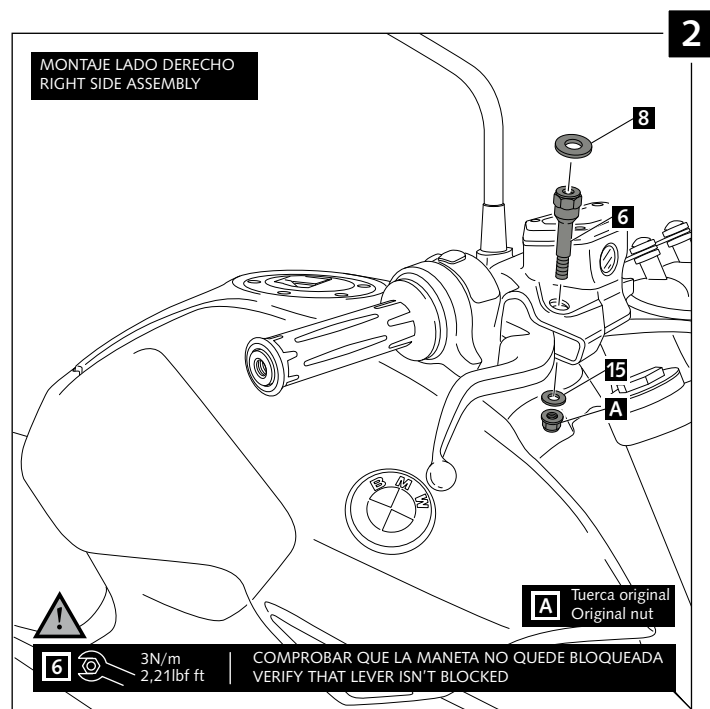

## PARAMANOS PARA - HANDPROTECTORS FOR - HANDSCHUTZ FÜR BMW R1200R '15 - / R1250R '19-

**Ref.: 8940**

1 persona  
1 person

15 min

Fácil - Easy

Media-Intermediate

Difícil-Difficult

ID.	PIEZA / PART	DESCRIPCIÓN	DESCRIPTION	QTY.
1		Paramanos derecho	Right handguard	1
2		Pieza derecha anclaje manillar Ø26 (se suministra montada)	Ø26 right handlebar anchoring part (supplied mounted with handguard)	1
3		Paramanos izquierdo	Left handguard	1
4		Pieza izquierda anclaje manillar Ø26 (se suministra montada)	Ø26 left handlebar anchoring part (supplied mounted with handguard)	1
5		Eje pasador maneta L	Axle pin handle L	1
6		Eje pasador maneta R	Axle pin handle R	1
7		Soporte manillar	Handlebar support	4
8		Arandela de goma Ø4xØ14x4mm	Ø4xØ14x4mm Rubber washer	2
9		Junta tórica Øint. 25 x Ø hilo 3mm	Øinner 25 x thickness 3 mm O-ring	4
10		Arandela de Nylon M5X0,5mm (se suministra montada con las piezas 1-2-3-4)	M5X0,5mm Nylon washer (supplied already mounted on items 1-2-3-4)	6
11		Arandela de goma Ø4,5xØ11,5x2mm (se suministra montada con las piezas 1-2-3-4)	Ø4,5xØ11,5x2mm Rubber washer (supplied already mounted on items 1-2-3-4)	4
12		Tornillo Allen M5x11 ISO 7380	M5x11 ISO 7380 Allen screw	2
13		Tuerca grafilada M5 (se suministra montada con las piezas 1-2-3-4)	M5 Special nut (supplied already mounted on items 1-2-3-4)	4
14		Tapón tornillo M5 ISO 7380	M5 ISO 7380 Allen screw cap	6
15		Arandela metálica M6 DIN125	M6 DIN125 metalic washer	2
16		Kit adhesivos	Stickers set	1
17		Tornillo Allen M5x16 ISO 7380 (4 tornillos se suministran montados con las piezas 1-2-3-4)	M5x16 ISO 7380 Allen screw (4 Allen screw supplied already mounted on items 1-2-3-4)	4

PARAMANOS PARA - HANDPROTECTORS FOR - HANDSCHUTZ FÜR  
**BMW R1200R '15 - / R1250R '19-**

INSTRUCCIONES DE MONTAJE - MOUNTING INSTRUCTIONS - MONTAGEANLEITUNG

PARAMANOS PARA - HANDPROTECTORS FOR - HANDSCHUTZ FÜR  
**BMW R1200R '15 - / R1250R '19-**