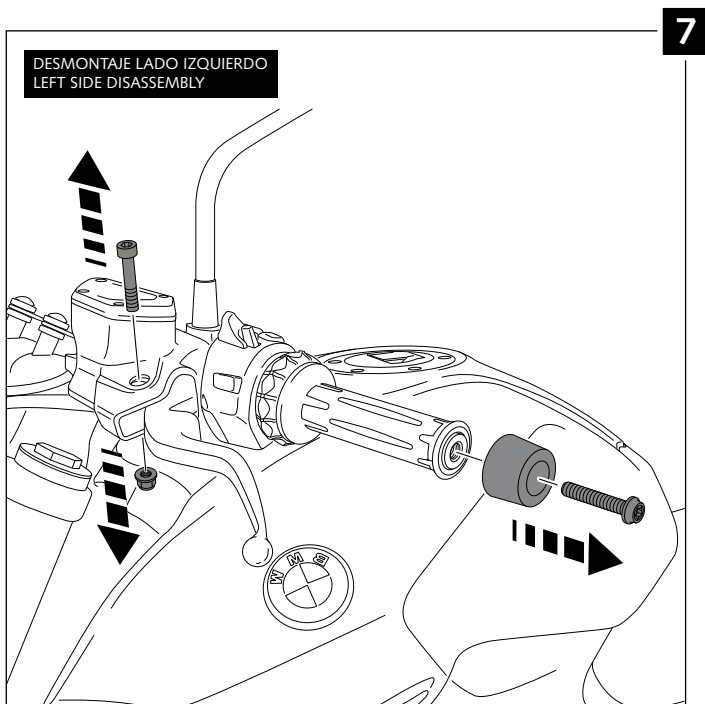

PARAMANOS PARA - HANDPROTECTORS FOR - HANDSCHUTZ FÜR
BMW R1200R '15 - / R1250R '19-

INSTRUCCIONES DE MONTAJE - MOUNTING INSTRUCTIONS - MONTAGEANLEITUNG