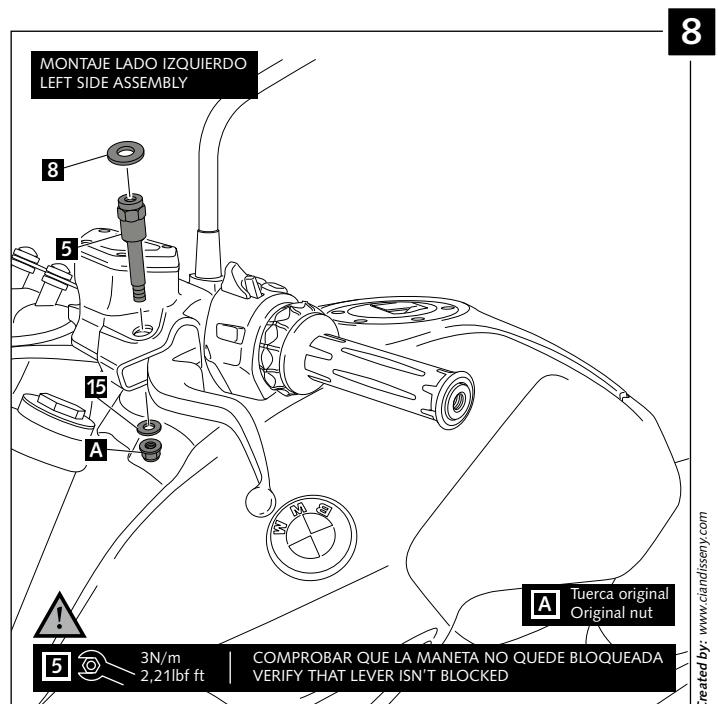

PARAMANOS PARA - HANDPROTECTORS FOR - HANDSCHUTZ FÜR
BMW R1200R '15 - / R1250R '19-

INSTRUCCIONES DE MONTAJE - MOUNTING INSTRUCTIONS - MONTAGEANLEITUNG