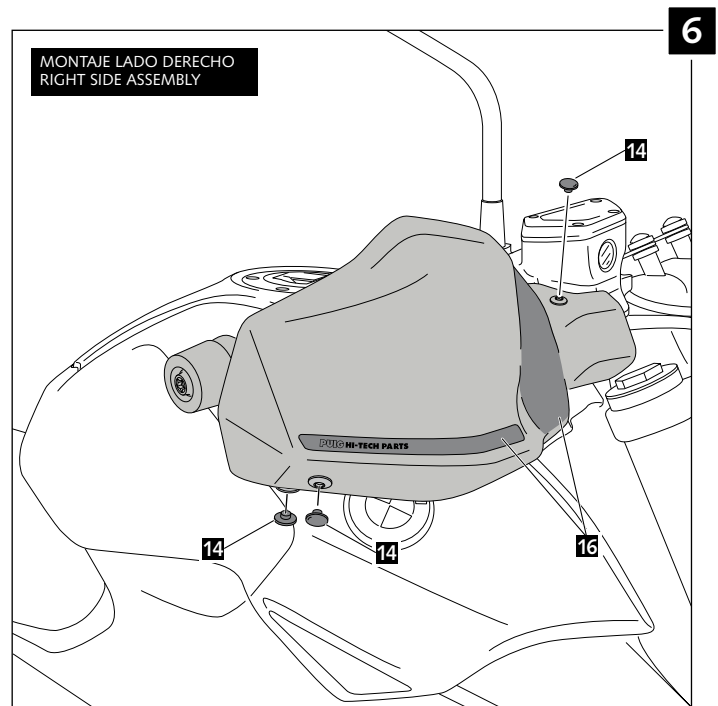

PARAMANOS PARA - HANDPROTECTORS FOR - HANDSCHUTZ FÜR
BMW R1200R '15 - / R1250R '19-

INSTRUCCIONES DE MONTAJE - MOUNTING INSTRUCTIONS - MONTAGEANLEITUNG