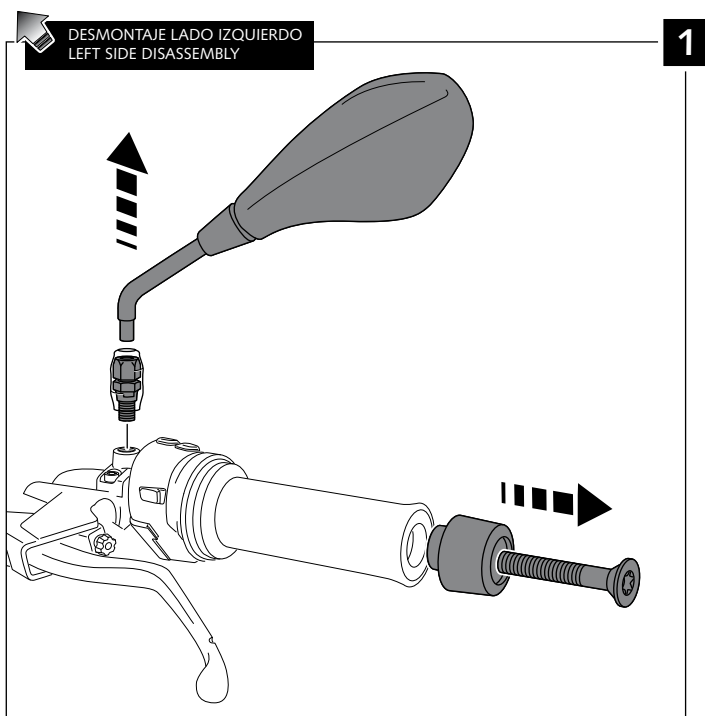

## PARAMANOS PARA - HANDPROTECTOR FOR - HANDSCHUTZ FÜR BMW F800R '08-'14 / F800GS '08-'12

Ref.: 9368

1 persona  
1 person

35 min

Fácil - Easy

Media-Intermediate

Difícil-Difficult

ID	PIEZA / PART	DESCRIPCIÓN	DESCRIPTION	QTY	REF.
1		Paramanos derecho	Right handguard	1	9368JM3
2		Pieza derecha anclaje manillar Ø22.5 (se suministra montada)	Ø22.5 right handlebar anchoring part (supplied mounted with handguard)	1	9368JM3
3		Paramanos izquierdo	Left handguard	1	9368JM3
4		Pieza izquierda anclaje manillar Ø22.5 (se suministra montada)	Ø22.5 left handlebar anchoring part (supplied mounted with handguard)	1	9368JM3
5		Soporte metálico derecho (R)	Right metal support (R)	1	SOPOR-2P-4-9368
6		Soporte metálico izquierdo (L)	Left metal support (L)	1	SOPOR-2P-4-9368
7		Arandela de goma Øint 4,5 Øext 11x2 (se suministra montada con las piezas 1-2-3-4)	Øinner 4,5 Øouter 11x2 rubber washer (supplied already mounted on items 1-2-3-4)	4	ARAND-EPDM--722
8		Tornillo Allen M5x11 ISO 7380	M5x11 ISO 7380 Allen screw	6	TORNI-AI----520
9		Arandela de Nylon M5X1	M5X1 Nylon washer	6	ARNV0000000245
10		Tuerca grafilada M5 (se suministra montada con las piezas 1-2-3-4)	M5 Special nut (supplied already mounted on items 1-2-3-4)	4	TUERC-D6923-255
11		Arandela de goma Øint 4,5 Øext 14x4	Øinner 4,5 Øouter 14x4 Rubber washer	2	ARAND-GD13D5X4-
12		Casquillo de coleteaje Øint 13,5 x Øext 33x19,2mm	Øinner 13,5 Øouter 33x19,2 customized spacer	2	CASQUI2P-2-9368
13		Junta tórica Ø25x3	Ø25x3 O-Ring	2	JUNTATORICA8548
14		Tapón tornillo M5 ISO 7380	M5 ISO 7380 Allen screw cap	6	TAPON-----85
15		Kit adhesivos	Stickers set	1	ADHESI-----234

PARAMANOS PARA - HANDPROTECTOR FOR - HANDSCHUTZ FÜR  
**BMW F800R ('08-'14) / F800GS ('08-'12)**

INSTRUCCIONES DE MONTAJE - MOUNTING INSTRUCTIONS - MONTAGEANLEITUNG

PARAMANOS PARA - HANDPROTECTOR FOR - HANDSCHUTZ FÜR  
**BMW F800R ('08-'14) / F800GS ('08-'12)**