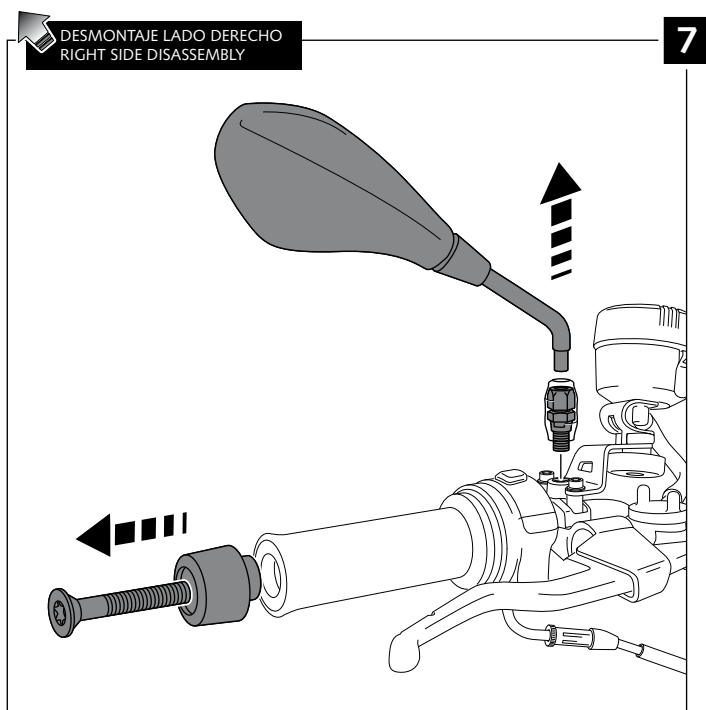

PARAMANOS PARA - HANDPROTECTOR FOR - HANDSCHUTZ FÜR
BMW F800R ('08-'14) / F800GS ('08-'12)

INSTRUCCIONES DE MONTAJE - MOUNTING INSTRUCTIONS - MONTAGEANLEITUNG