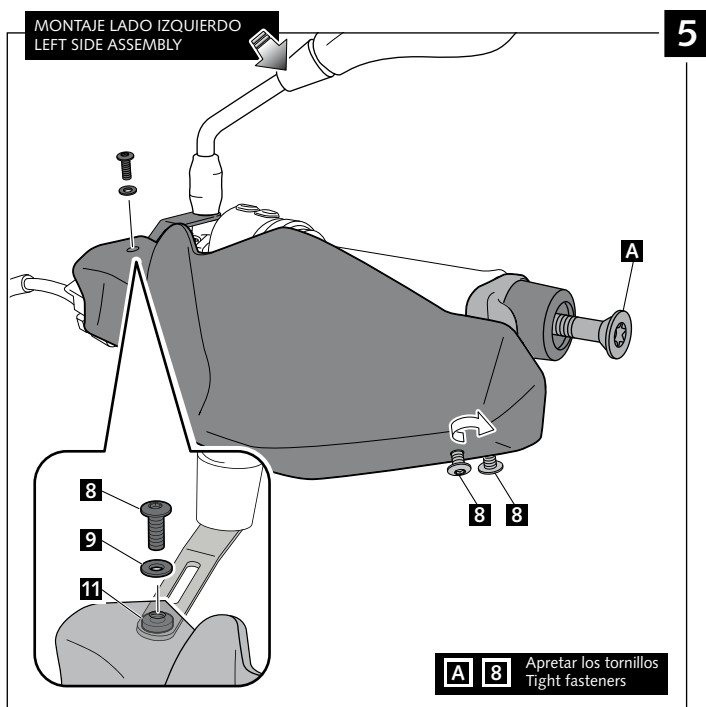

PARAMANOS PARA - HANDPROTECTOR FOR - HANDSCHUTZ FÜR
BMW F800R ('08-'14) / F800GS ('08-'12)

INSTRUCCIONES DE MONTAJE - MOUNTING INSTRUCTIONS - MONTAGEANLEITUNG