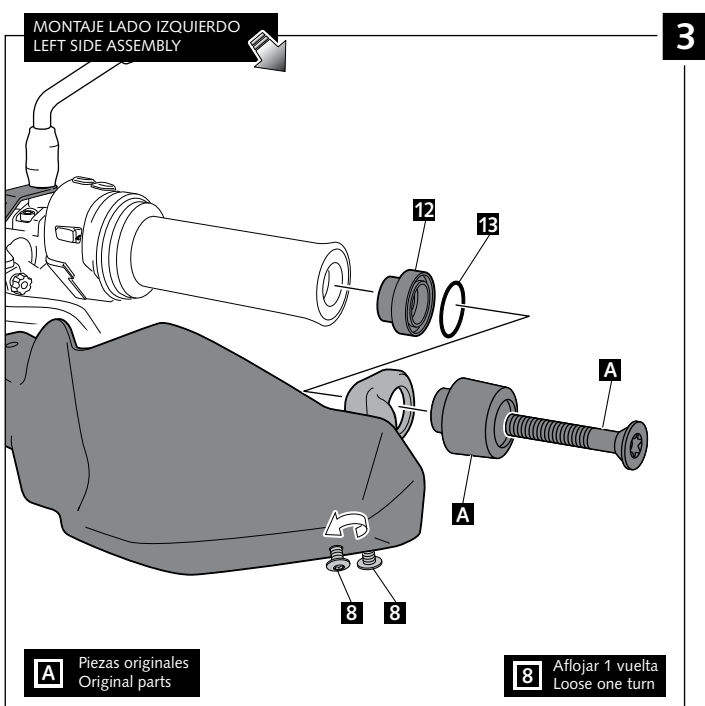

## PARAMANOS PARA - HANDPROTECTOR FOR - HANDSCHUTZ FÜR BMW F800R '08-'14 / F800GS '08-'12

Ref.: 9368

1 persona  
1 person

35 min

Fácil - Easy

Media-Intermediate

Difícil-Difficult

ID	PIEZA / PART	DESCRIPCIÓN	DESCRIPTION	QTY	REF.
1		Paramanos derecho	Right handguard	1	9368JM3
2		Pieza derecha anclaje manillar Ø22.5 (se suministra montada)	Ø22.5 right handlebar anchoring part (supplied mounted with handguard)	1	9368JM3
3		Paramanos izquierdo	Left handguard	1	9368JM3
4		Pieza izquierda anclaje manillar Ø22.5 (se suministra montada)	Ø22.5 left handlebar anchoring part (supplied mounted with handguard)	1	9368JM3
5		Soporte metálico derecho (R)	Right metal support (R)	1	SOPOR-2P-4-9368
6		Soporte metálico izquierdo (L)	Left metal support (L)	1	SOPOR-2P-4-9368
7		Arandela de goma Øint 4,5 Øext 11x2 (se suministra montada con las piezas 1-2-3-4)	Øinner 4,5 Øouter 11x2 rubber washer (supplied already mounted on items 1-2-3-4)	4	ARAND-EPDM--722
8		Tornillo Allen M5x11 ISO 7380	M5x11 ISO 7380 Allen screw	6	TORNI-AI----520
9		Arandela de Nylon M5X1	M5X1 Nylon washer	6	ARNV0000000245
10		Tuerca grafilada M5 (se suministra montada con las piezas 1-2-3-4)	M5 Special nut (supplied already mounted on items 1-2-3-4)	4	TUERC-D6923-255
11		Arandela de goma Øint 4,5 Øext 14x4	Øinner 4,5 Øouter 14x4 Rubber washer	2	ARAND-GD13D5X4-
12		Casquillo de coleteaje Øint 13,5 x Øext 33x19,2mm	Øinner 13,5 Øouter 33x19,2 customized spacer	2	CASQUI2P-2-9368
13		Junta tórica Ø25x3	Ø25x3 O-Ring	2	JUNTATORICA8548
14		Tapón tornillo M5 ISO 7380	M5 ISO 7380 Allen screw cap	6	TAPON-----85
15		Kit adhesivos	Stickers set	1	ADHESI-----234

PARAMANOS PARA - HANDPROTECTOR FOR - HANDSCHUTZ FÜR  
**BMW F800R ('08-'14) / F800GS ('08-'12)**

INSTRUCCIONES DE MONTAJE - MOUNTING INSTRUCTIONS - MONTAGEANLEITUNG

PARAMANOS PARA - HANDPROTECTOR FOR - HANDSCHUTZ FÜR  
**BMW F800R ('08-'14) / F800GS ('08-'12)**