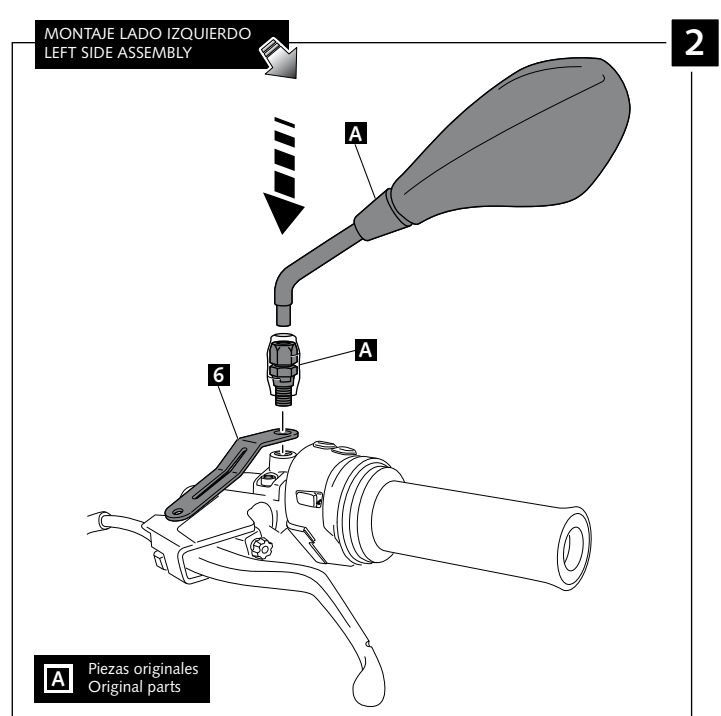

## PARAMANOS PARA - HANDPROTECTOR FOR - HANDSCHUTZ FÜR BMW F800R '08-'14 / F800GS '08-'12

Ref.: 9368

1 persona  
1 person

35 min

Fácil - Easy

Media-Intermediate

Difícil-Difficult

ID	PIEZA / PART	DESCRIPCIÓN	DESCRIPTION	QTY	REF.
1		Paramanos derecho	Right handguard	1	9368JM3
2		Pieza derecha anclaje manillar Ø22.5 (se suministra montada)	Ø22.5 right handlebar anchoring part (supplied mounted with handguard)	1	9368JM3
3		Paramanos izquierdo	Left handguard	1	9368JM3
4		Pieza izquierda anclaje manillar Ø22.5 (se suministra montada)	Ø22.5 left handlebar anchoring part (supplied mounted with handguard)	1	9368JM3
5		Soporte metálico derecho (R)	Right metal support (R)	1	SOPOR-2P-4-9368
6		Soporte metálico izquierdo (L)	Left metal support (L)	1	SOPOR-2P-4-9368
7		Arandela de goma Øint 4,5 Øext 11x2 (se suministra montada con las piezas 1-2-3-4)	Øinner 4,5 Øouter 11x2 rubber washer (supplied already mounted on items 1-2-3-4)	4	ARAND-EPDM--722
8		Tornillo Allen M5x11 ISO 7380	M5x11 ISO 7380 Allen screw	6	TORNI-AI----520
9		Arandela de Nylon M5X1	M5X1 Nylon washer	6	ARNV0000000245
10		Tuerca grafilada M5 (se suministra montada con las piezas 1-2-3-4)	M5 Special nut (supplied already mounted on items 1-2-3-4)	4	TUERC-D6923-255
11		Arandela de goma Øint 4,5 Øext 14x4	Øinner 4,5 Øouter 14x4 Rubber washer	2	ARAND-GD13D5X4-
12		Casquillo de coleteaje Øint 13,5 x Øext 33x19,2mm	Øinner 13,5 Øouter 33x19,2 customized spacer	2	CASQUI2P-2-9368
13		Junta tórica Ø25x3	Ø25x3 O-Ring	2	JUNTATORICA8548
14		Tapón tornillo M5 ISO 7380	M5 ISO 7380 Allen screw cap	6	TAPON-----85
15		Kit adhesivos	Stickers set	1	ADHESI-----234

PARAMANOS PARA - HANDPROTECTOR FOR - HANDSCHUTZ FÜR  
**BMW F800R ('08-'14) / F800GS ('08-'12)**

INSTRUCCIONES DE MONTAJE - MOUNTING INSTRUCTIONS - MONTAGEANLEITUNG

PARAMANOS PARA - HANDPROTECTOR FOR - HANDSCHUTZ FÜR  
**BMW F800R ('08-'14) / F800GS ('08-'12)**