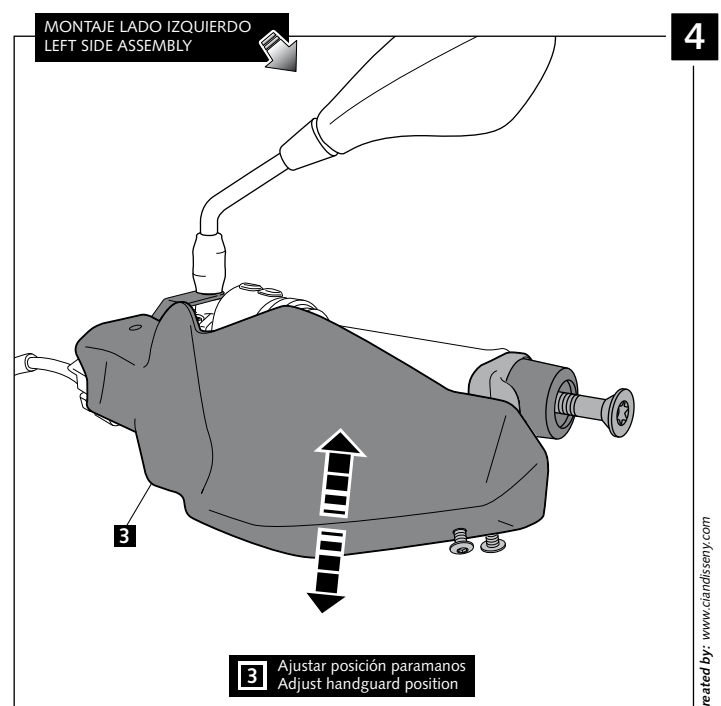

## PARAMANOS PARA - HANDPROTECTOR FOR - HANDSCHUTZ FÜR BMW F800R '08-'14 / F800GS '08-'12

Ref.: 9368

1 persona  
1 person

35 min

Fácil - Easy

Media-Intermediate

Difícil-Difficult

ID	PIEZA / PART	DESCRIPCIÓN	DESCRIPTION	QTY	REF.
1		Paramanos derecho	Right handguard	1	9368JM3
2		Pieza derecha anclaje manillar Ø22.5 (se suministra montada)	Ø22.5 right handlebar anchoring part (supplied mounted with handguard)	1	9368JM3
3		Paramanos izquierdo	Left handguard	1	9368JM3
4		Pieza izquierda anclaje manillar Ø22.5 (se suministra montada)	Ø22.5 left handlebar anchoring part (supplied mounted with handguard)	1	9368JM3
5		Soporte metálico derecho (R)	Right metal support (R)	1	SOPOR-2P-4-9368
6		Soporte metálico izquierdo (L)	Left metal support (L)	1	SOPOR-2P-4-9368
7		Arandela de goma Øint 4,5 Øext 11x2 (se suministra montada con las piezas 1-2-3-4)	Øinner 4,5 Øouter 11x2 rubber washer (supplied already mounted on items 1-2-3-4)	4	ARAND-EPDM--722
8		Tornillo Allen M5x11 ISO 7380	M5x11 ISO 7380 Allen screw	6	TORNI-AI----520
9		Arandela de Nylon M5X1	M5X1 Nylon washer	6	ARNV0000000245
10		Tuerca grafilada M5 (se suministra montada con las piezas 1-2-3-4)	M5 Special nut (supplied already mounted on items 1-2-3-4)	4	TUERC-D6923-255
11		Arandela de goma Øint 4,5 Øext 14x4	Øinner 4,5 Øouter 14x4 Rubber washer	2	ARAND-GD13D5X4-
12		Casquillo de coleteaje Øint 13,5 x Øext 33x19,2mm	Øinner 13,5 Øouter 33x19,2 customized spacer	2	CASQUI2P-2-9368
13		Junta tórica Ø25x3	Ø25x3 O-Ring	2	JUNTATORICA8548
14		Tapón tornillo M5 ISO 7380	M5 ISO 7380 Allen screw cap	6	TAPON-----85
15		Kit adhesivos	Stickers set	1	ADHESI-----234

PARAMANOS PARA - HANDPROTECTOR FOR - HANDSCHUTZ FÜR  
**BMW F800R ('08-'14) / F800GS ('08-'12)**

INSTRUCCIONES DE MONTAJE - MOUNTING INSTRUCTIONS - MONTAGEANLEITUNG

PARAMANOS PARA - HANDPROTECTOR FOR - HANDSCHUTZ FÜR  
**BMW F800R ('08-'14) / F800GS ('08-'12)**