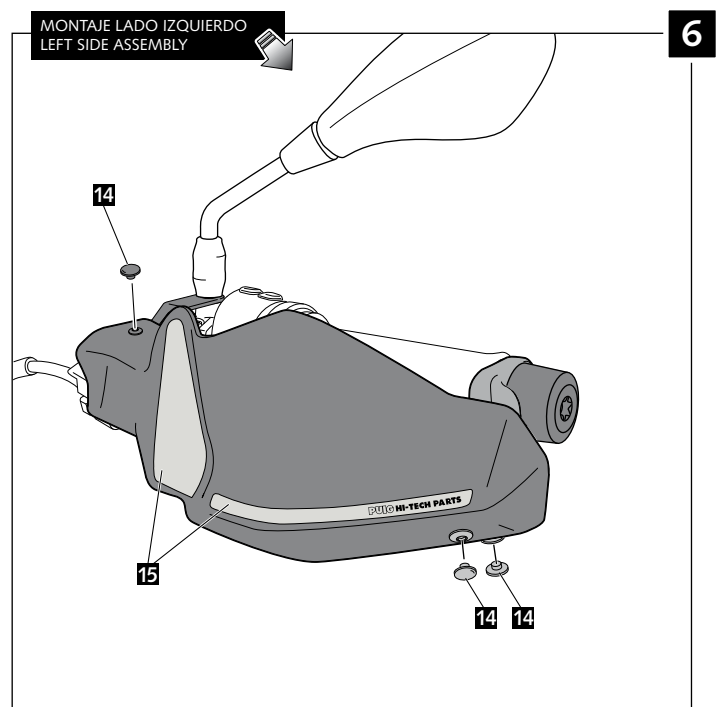

PARAMANOS PARA - HANDPROTECTOR FOR - HANDSCHUTZ FÜR
BMW F800R ('08-'14) / F800GS ('08-'12)

INSTRUCCIONES DE MONTAJE - MOUNTING INSTRUCTIONS - MONTAGEANLEITUNG