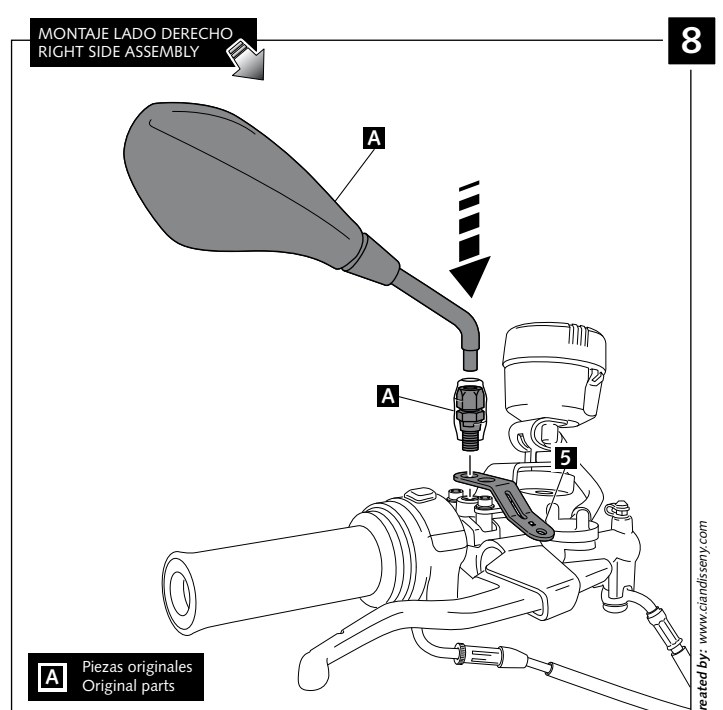

PARAMANOS PARA - HANDPROTECTOR FOR - HANDSCHUTZ FÜR
BMW F800R ('08-'14) / F800GS ('08-'12)

INSTRUCCIONES DE MONTAJE - MOUNTING INSTRUCTIONS - MONTAGEANLEITUNG