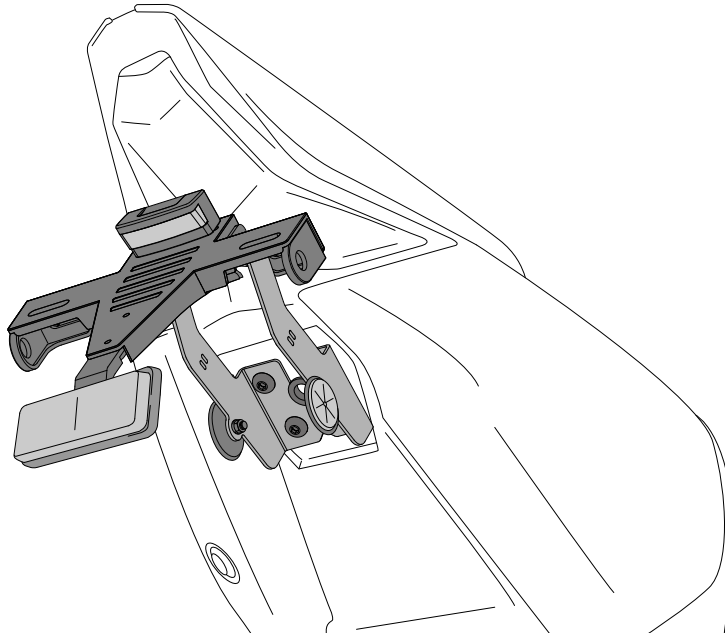

KAWASAKI ZX-4RR '24

REF 21836N

PORTAMATRÍCULA / LICENSE SUPPORT

1 Person

1 hour

INTERMEDIATE

Accesorio verificado en la configuración básica de la motocicleta. Para modelos con configuraciones extras de fábrica. No podemos asegurar su compatibilidad, salvo consulta previa. Declinamos cualquier eventual reclamación.
Accessory verified in the basic configuration of the motorcycle. For models with extra factory settings. We cannot assure its compatibility, except for prior consultation. We decline any eventual claim.

ID.	PIEZA / PART	DESCRIPCIÓN	ESCRPTION	QTY.	REF.:
1		Soporte portamatrículas	License support	1	CONJUNTO-21836N
2		Tornillo M8x15 DIN1001 (Negro)	M8x15 DIN1001 screw (Black)	4	TORNI-I7380-486
3		Arandela M8 DIN9021 (Negro)	M8 DIN9021 washer (Black)	4	M2AM08DIN125AZB
4		Tuerca M8 DIN6923 (Negro)	M8 DIN6923 nut (Black)	4	TUERCAED934-068
5		Silentblock goma	Rubber silentblock	1	SILENBGONE--064
6		Casquillo aluminio (3mm)	Aluminum spacer (3mm)	4	CASQU521-0-1821
7		Brida de plástico	Plastic bridle	5	BRIDAN100X2.5N
8		Luz portamatrículas	Back light	1	5577N
9		Catadrióptico	Reflector	1	4481R
10		Tapón cabota tornillo M6 DIN1001	M6 DIN1001 screw cap	8	TAPON-----85
11		Tapón cabota tornillo M5 DIN1001	M5 DIN1001 screw cap	1	TAPON-----86