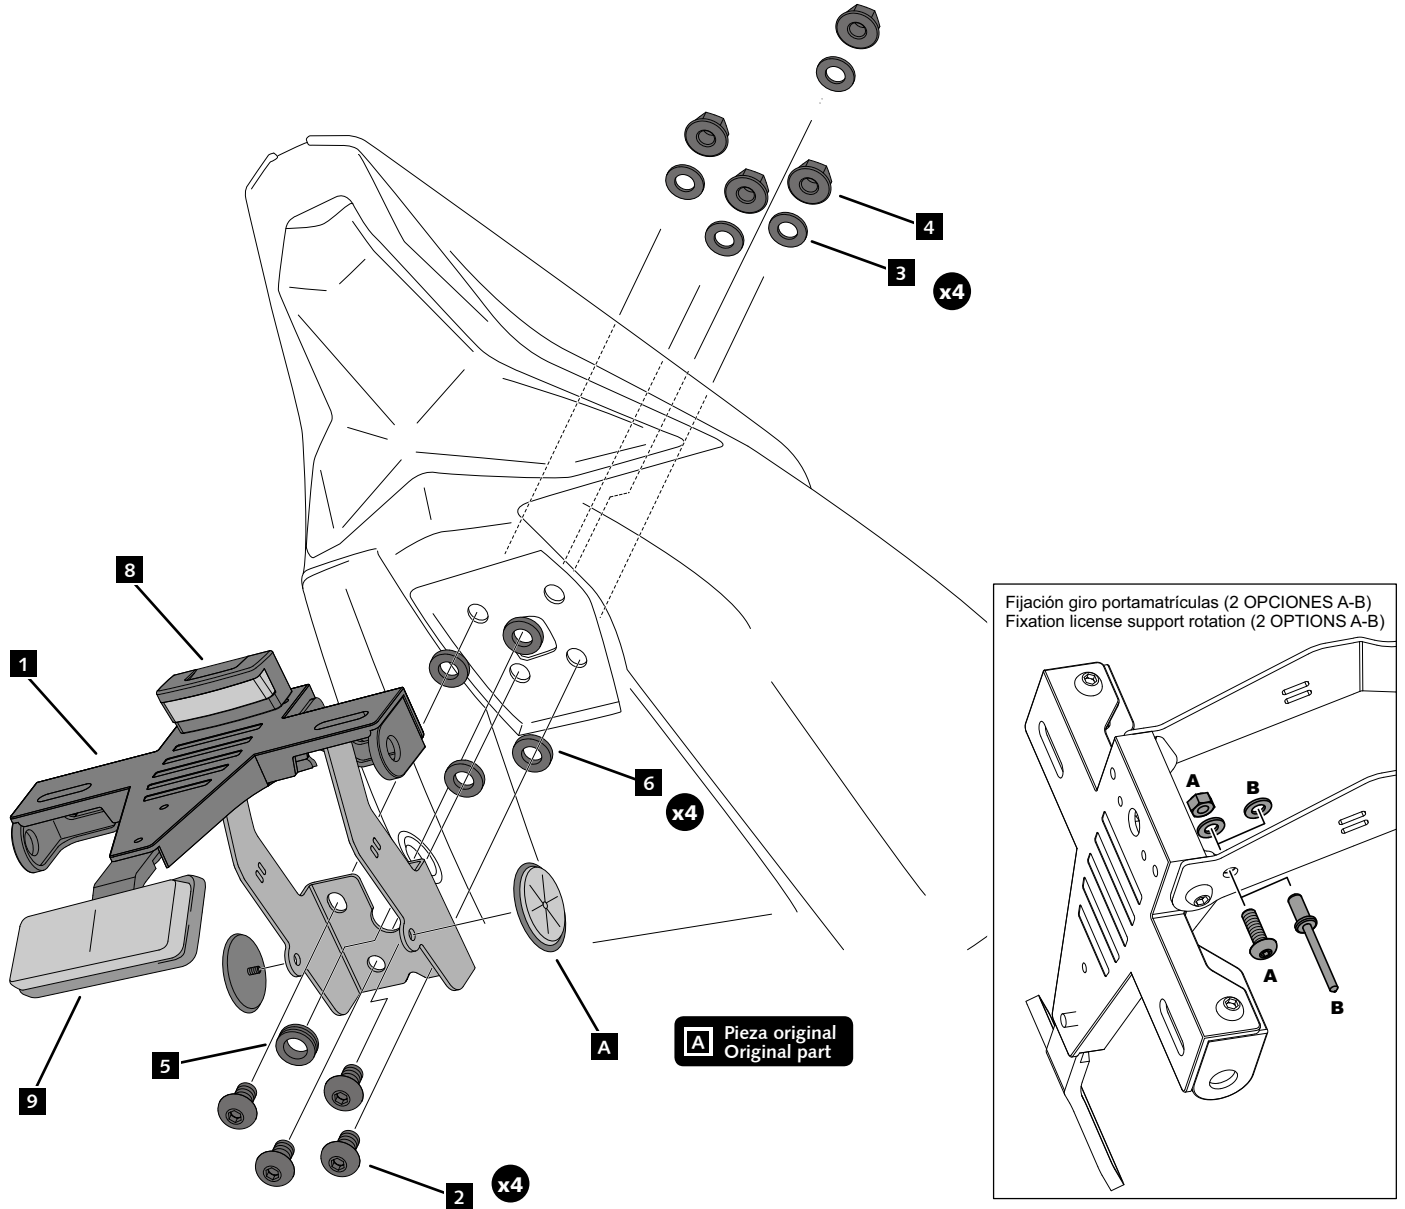

KAWASAKI ZX-4RR '24

REF 21836N

PORTAMATRÍCULA / LICENSE SUPPORT

1 Person

1 hour

INTERMEDIATE

Accesorio verificado en la configuración básica de la motocicleta. Para modelos con configuraciones extras de fábrica. No podemos asegurar su compatibilidad, salvo consulta previa. Declinamos cualquier eventual reclamación.
Accessory verified in the basic configuration of the motorcycle. For models with extra factory settings. We cannot assure its compatibility, except for prior consultation. We decline any eventual claim.

ID.	PIEZA / PART	DESCRIPCIÓN	ESCRPTION	QTY.	REF.:
1		Soporte portamatrículas	License support	1	CONJUNTO-21836N
2		Tornillo M8x15 DIN1001 (Negro)	M8x15 DIN1001 screw (Black)	4	TORNI-I7380-486
3		Arandela M8 DIN9021 (Negro)	M8 DIN9021 washer (Black)	4	M2AM08DIN125AZB
4		Tuerca M8 DIN6923 (Negro)	M8 DIN6923 nut (Black)	4	TUERCAED934-068
5		Silentblock goma	Rubber silentblock	1	SILENBGONE--064
6		Casquillo aluminio (3mm)	Aluminum spacer (3mm)	4	CASQU521-0-1821
7		Brida de plástico	Plastic bridle	5	BRIDAN100X2.5N
8		Luz portamatrículas	Back light	1	5577N
9		Catadrióptico	Reflector	1	4481R
10		Tapón cabota tornillo M6 DIN1001	M6 DIN1001 screw cap	8	TAPON-----85
11		Tapón cabota tornillo M5 DIN1001	M5 DIN1001 screw cap	1	TAPON-----86

KAWASAKI ZX-4RR '24

REF
21836N

INSTRUCCIONES DE MONTAJE - MOUNTING INSTRUCTIONS - MONTAGEANLEITUNG

**CONSULTAR EN NUESTRA PAGINA WEB LA DISPONIBILIDAD DEL VIDEO DE MONTAJE DE ESTA REFERENCIA.
CONSULT OUR WEBSITE THE VIDEO MOUNT AVAILABILITY OF THIS REFERENCE.**