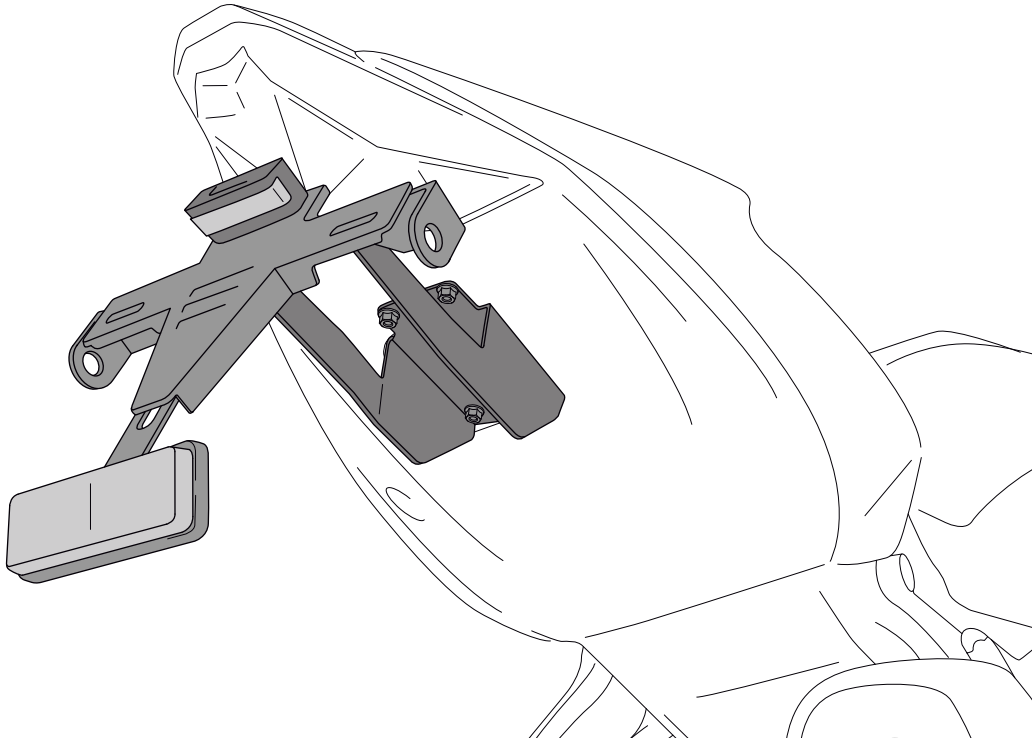

## KAWASAKI ZX-6R '19

REF 3180N

PORTAMATRÍCULA PARA / LICENSE SUPORT FOR / KENNZEICHENHALTER FÜR

1 Person

1 hour

INTERMEDIATE

ID.	PIEZA / PART	DESCRIPCIÓN	DESCRIPTION	QTY.	REF.:
1		Soporte portamatrículas	License support	1	CONJUNTO--3180N
2		Tornillo M6x16 DIN1001 (negro)	M6x16 DIN1001 screw (black)	4	TORNI-I7380-???
3		Tuerca M6 DIN6923	M6 DIN6923 nut	4	ARANDPD9021-037
4		Arandela M6 DIN9021	M6 DIN9021 washer	4	TUERCAEM6G-0213
5		Silentblock	Back light	1	SILENBGONE--64
6		Brida de plástico	Reflector	5	BRIDAN100X2'5-N
7		Luz matrícula	Reflector	1	5577N
8		Catadrióptico trasero	Back reflector	1	4481R
9		Tapón cabota tornillo M5	M5 screw cap	1	TAPON-----85
10		Tapón cabota tornillo M6	M6 screw cap	8	TAPON-----86

## KAWASAKI ZX-6R '19

INSTRUCCIONES DE MONTAJE - MOUNTING INSTRUCTIONS - MONTAGEANLEITUNG

Fijación giro portamatrículas (2 OPCIONES A-B)  
Fixation license support rotation (2 OPTIONS A-B)

**CONSULTAR EN NUESTRA PAGINA WEB LA DISPONIBILIDAD DEL VIDEO DE MONTAJE DE ESTA REFERENCIA.  
CONSULT OUR WEBSITE THE VIDEO MOUNT AVAILABILITY OF THIS REFERENCE.**