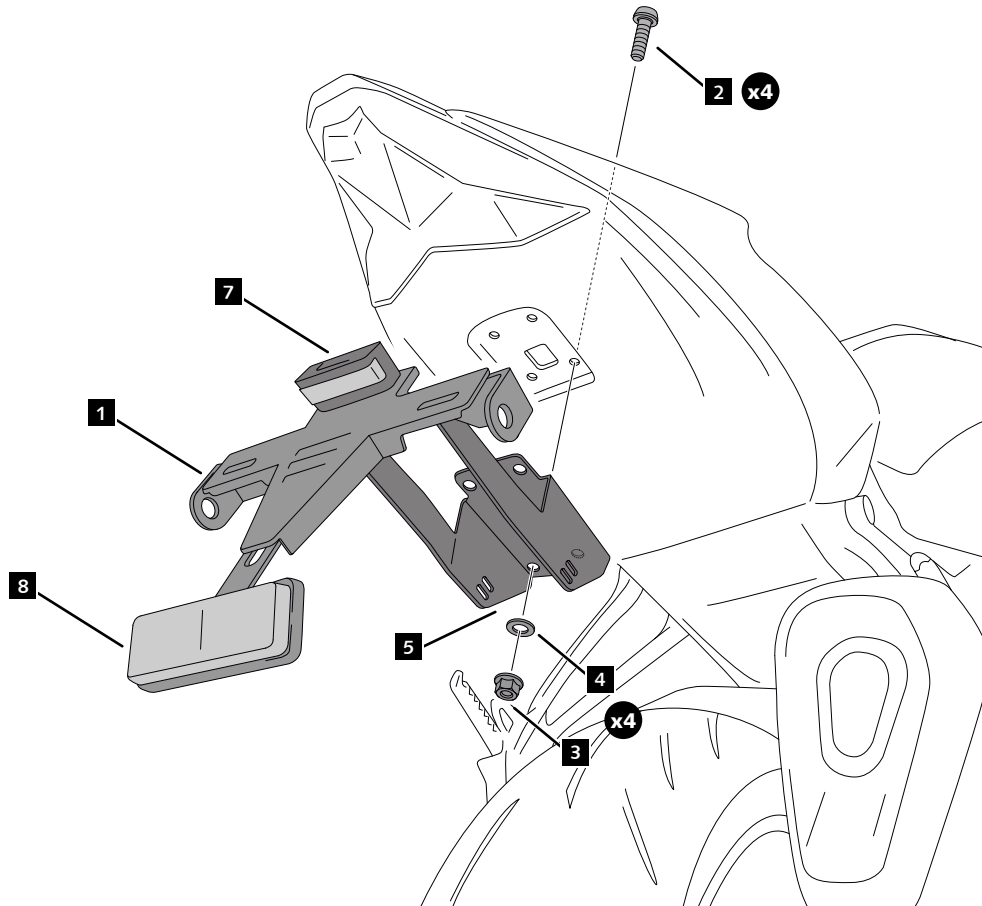

## KAWASAKI ZX-6R '19

REF 3180N

PORTAMATRÍCULA PARA / LICENSE SUPORT FOR / KENNZEICHENHALTER FÜR

1 Person

1 hour

INTERMEDIATE

ID.	PIEZA / PART	DESCRIPCIÓN	DESCRIPTION	QTY.	REF.:
1		Soporte portamatrículas	License support	1	CONJUNTO--3180N
2		Tornillo M6x16 DIN1001 (negro)	M6x16 DIN1001 screw (black)	4	TORNI-I7380-???
3		Tuerca M6 DIN6923	M6 DIN6923 nut	4	ARANDPD9021-037
4		Arandela M6 DIN9021	M6 DIN9021 washer	4	TUERCAEM6G-0213
5		Silentblock	Back light	1	SILENBGONE--64
6		Brida de plástico	Reflector	5	BRIDAN100X2'5-N
7		Luz matrícula	Reflector	1	5577N
8		Catadrióptico trasero	Back reflector	1	4481R
9		Tapón cabota tornillo M5	M5 screw cap	1	TAPON-----85
10		Tapón cabota tornillo M6	M6 screw cap	8	TAPON-----86

## KAWASAKI ZX-6R '19

INSTRUCCIONES DE MONTAJE - MOUNTING INSTRUCTIONS - MONTAGEANLEITUNG

Fijación giro portamatrículas (2 OPCIONES A-B)  
Fixation license support rotation (2 OPTIONS A-B)

**CONSULTAR EN NUESTRA PAGINA WEB LA DISPONIBILIDAD DEL VIDEO DE MONTAJE DE ESTA REFERENCIA.  
CONSULT OUR WEBSITE THE VIDEO MOUNT AVAILABILITY OF THIS REFERENCE.**