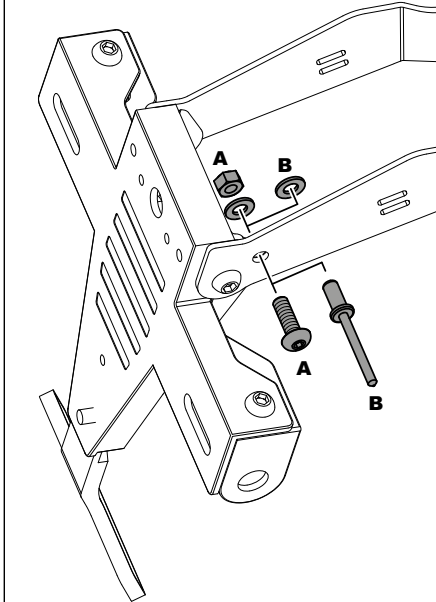

## KAWASAKI ZX-6R '19

REF 3180N

PORTAMATRÍCULA PARA / LICENSE SUPORT FOR / KENNZEICHENHALTER FÜR

1 Person

1 hour

INTERMEDIATE

ID.	PIEZA / PART	DESCRIPCIÓN	DESCRIPTION	QTY.	REF.:
1		Soporte portamatrículas	License support	1	CONJUNTO--3180N
2		Tornillo M6x16 DIN1001 (negro)	M6x16 DIN1001 screw (black)	4	TORNI-I7380-???
3		Tuerca M6 DIN6923	M6 DIN6923 nut	4	ARANDPD9021-037
4		Arandela M6 DIN9021	M6 DIN9021 washer	4	TUERCAEM6G-0213
5		Silentblock	Back light	1	SILENBGONE--64
6		Brida de plástico	Reflector	5	BRIDAN100X2'5-N
7		Luz matrícula	Reflector	1	5577N
8		Catadrióptico trasero	Back reflector	1	4481R
9		Tapón cabota tornillo M5	M5 screw cap	1	TAPON-----85
10		Tapón cabota tornillo M6	M6 screw cap	8	TAPON-----86

## KAWASAKI ZX-6R '19

INSTRUCCIONES DE MONTAJE - MOUNTING INSTRUCTIONS - MONTAGEANLEITUNG

Fijación giro portamatrículas (2 OPCIONES A-B)  
Fixation license support rotation (2 OPTIONS A-B)

**CONSULTAR EN NUESTRA PAGINA WEB LA DISPONIBILIDAD DEL VIDEO DE MONTAJE DE ESTA REFERENCIA.  
CONSULT OUR WEBSITE THE VIDEO MOUNT AVAILABILITY OF THIS REFERENCE.**