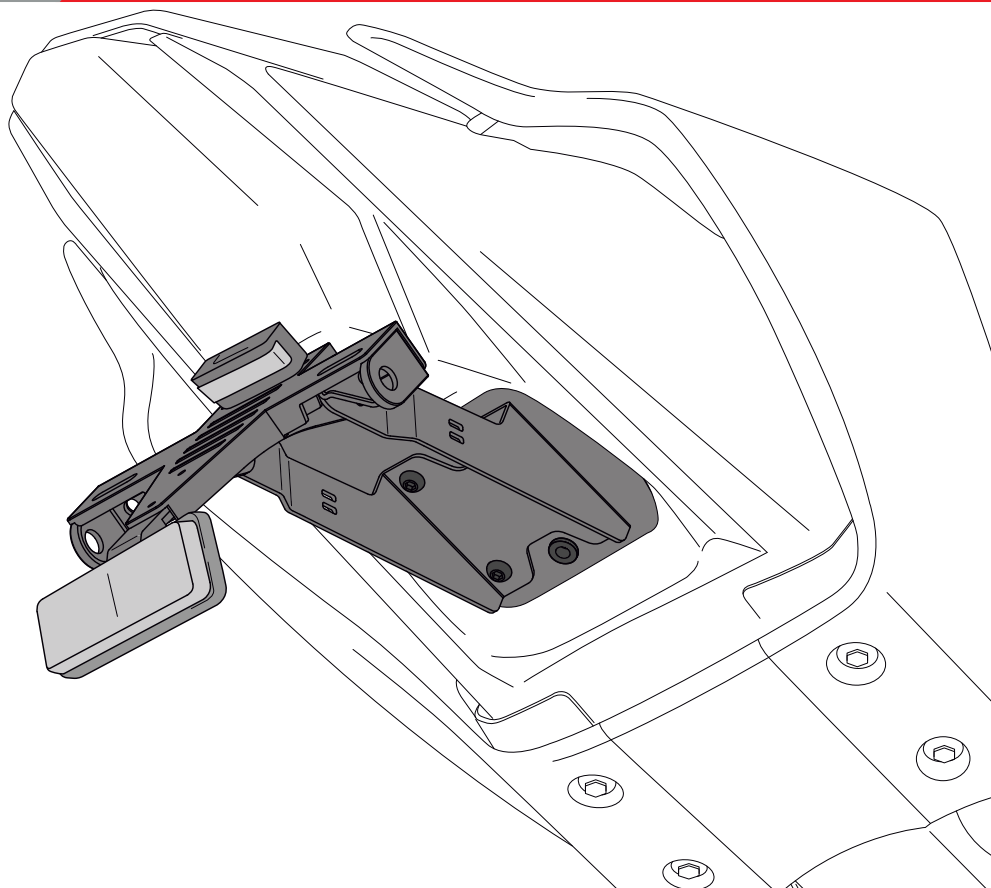

YAMAHA YZF-R125 '19

REF 3620N

PORTAMATRÍCULA / LICENSE SUPORT / KENNZEICHENHALTER

1 Person

40 min

EASY

ID.	PIEZA / PART	DESCRIPCIÓN	DESCRIPTION	QTY.	REF.:
1		Soporte portamatrículas	License support	1	CONJUNTO--3620N
2		Tornillo M6x15DIN1001 (negro)	M6x15 DIN1001 screw (black)	4	M2TM06015D1001N
3		Tuerca M6 DIN6923	M6 DIN6923 nut	4	TUERCAEM6G-0213
4		Arandela M6 DIN9021	M6 DIN9021 washer	4	ARANDPD9021-037
5		Silentblock	Silentblock	1	SILENBGONE--64
6		Brida de plástico	Plastic bridle	5	BRIDAN100X2'5-N
7		Luz matrícula	License plate's light	1	5577N
8		Catadrióptico trasero	Back reflector	1	4481R