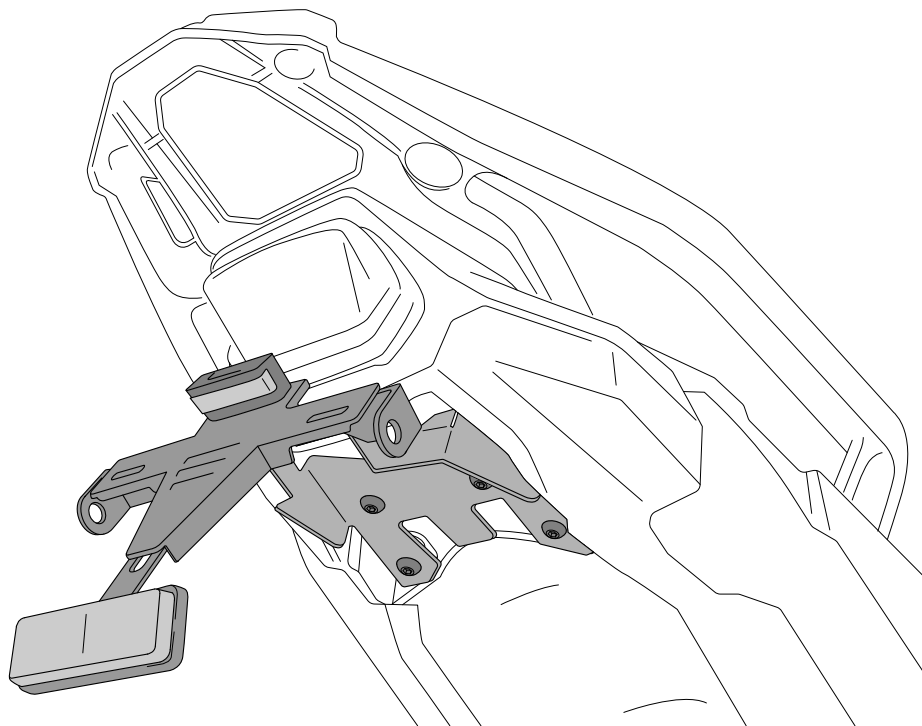

HONDA CRF 1100L / ADVENTURE SPORTS '20

REF 3842N

PORTAMATRÍCULA / LICENSE SUPPORT / KENNZEICHENHALTER

1 Person

1 hour

INTERMEDIATE

ID.	PIEZA / PART	DESCRIPCIÓN	DESCRIPTION	QTY.	REF.:
1		Soporte portamatrículas	License support	1	PORMAT322-1-0322
2		Tornillo M6x25 DIN1001 (negro)	M6x25 DIN1001 screw (black)	4	TORNI-I7380-405
3		Arandela M6 DIN9021	M6 DIN9021 washer	4	ARANDPD9021-037
4		Casquillo metálico Ø14xØ8x9	Ø14xØ8x9 metallic spacer	4	CASQUI-----0100
5		Brida de plástico	Plastic bridle	5	BRIDAN100X2'5-N
6		Luz portamatrículas	Back light	1	5577N
7		Catadrióptico	Reflector	1	4481R

HONDA CRF 1100L / ADVENTURE SPORTS '20

REF 3842N

INSTRUCCIONES DE MONTAJE - MOUNTING INSTRUCTIONS - MONTAGEANLEITUNG

**CONSULTAR EN NUESTRA PAGINA WEB LA DISPONIBILIDAD DEL VIDEO DE MONTAJE DE ESTA REFERENCIA.
CONSULT OUR WEBSITE THE VIDEO MOUNT AVAILABILITY OF THIS REFERENCE.**