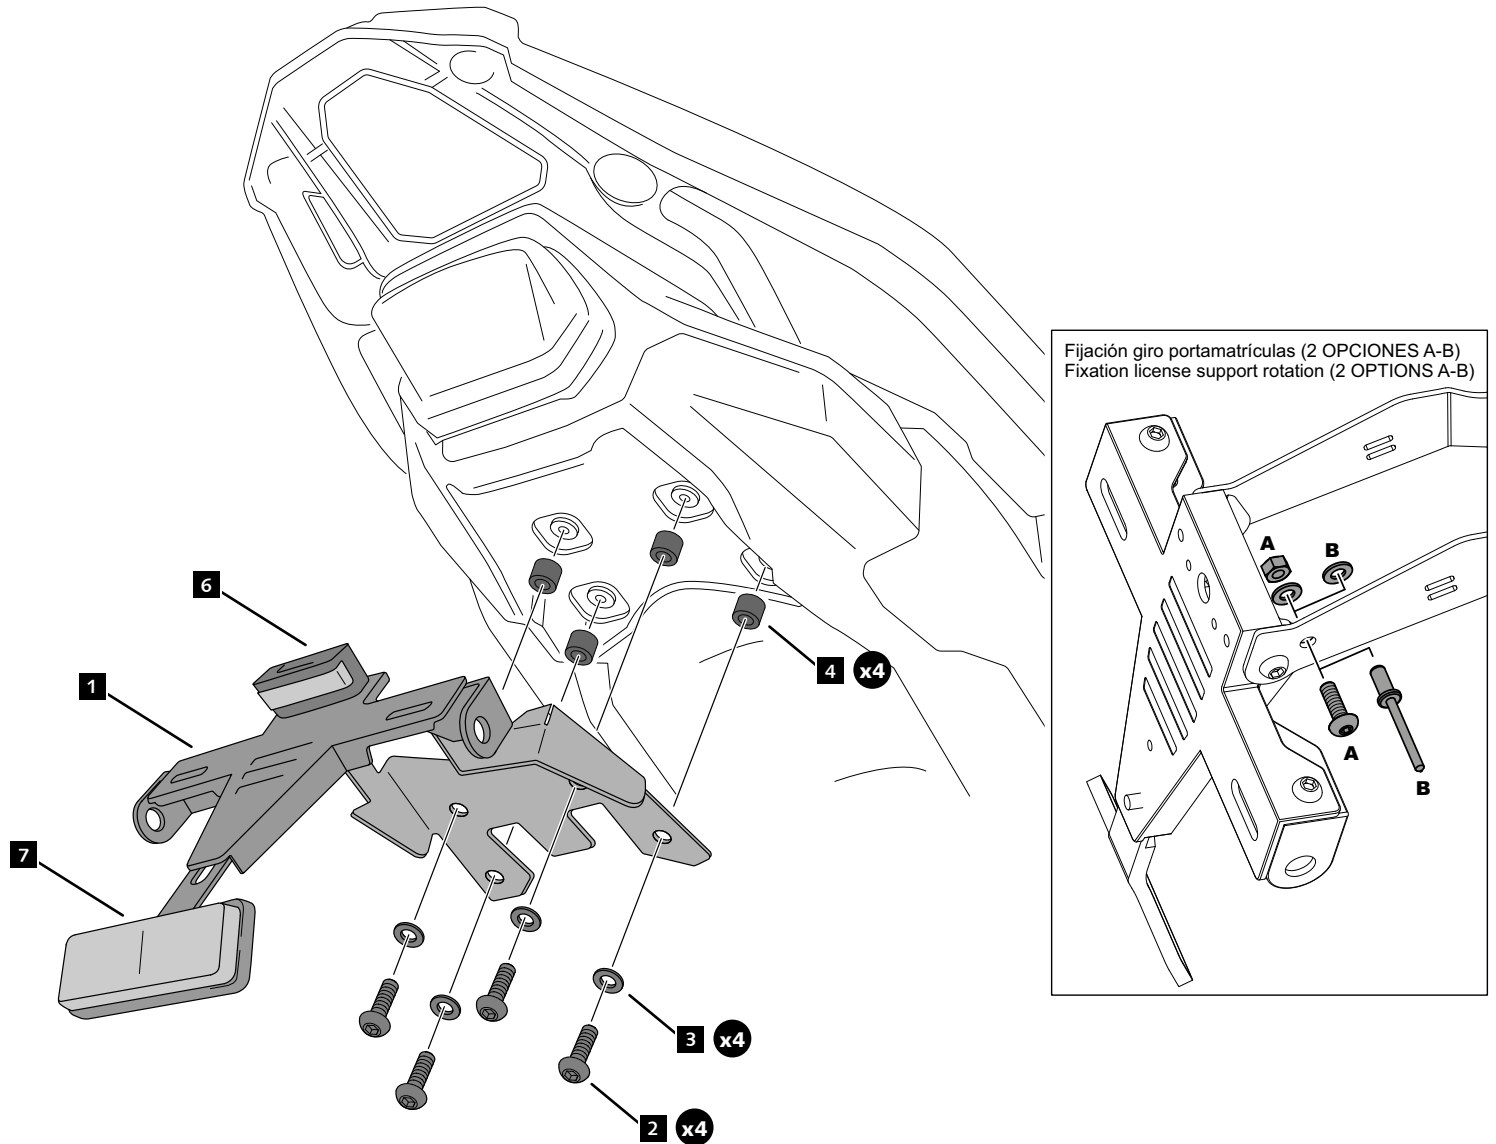

HONDA CRF 1100L / ADVENTURE SPORTS '20

REF 3842N

PORTAMATRÍCULA / LICENSE SUPPORT / KENNZEICHENHALTER

1 Person

1 hour

INTERMEDIATE

ID.	PIEZA / PART	DESCRIPCIÓN	DESCRIPTION	QTY.	REF.:
1		Soporte portamatrículas	License support	1	PORMAT322-1-0322
2		Tornillo M6x25 DIN1001 (negro)	M6x25 DIN1001 screw (black)	4	TORNI-I7380-405
3		Arandela M6 DIN9021	M6 DIN9021 washer	4	ARANDPD9021-037
4		Casquillo metálico Ø14xØ8x9	Ø14xØ8x9 metallic spacer	4	CASQUI-----0100
5		Brida de plástico	Plastic bridle	5	BRIDAN100X2'5-N
6		Luz portamatrículas	Back light	1	5577N
7		Catadrióptico	Reflector	1	4481R

HONDA CRF 1100L / ADVENTURE SPORTS '20

REF 3842N

INSTRUCCIONES DE MONTAJE - MOUNTING INSTRUCTIONS - MONTAGEANLEITUNG

**CONSULTAR EN NUESTRA PAGINA WEB LA DISPONIBILIDAD DEL VIDEO DE MONTAJE DE ESTA REFERENCIA.
CONSULT OUR WEBSITE THE VIDEO MOUNT AVAILABILITY OF THIS REFERENCE.**