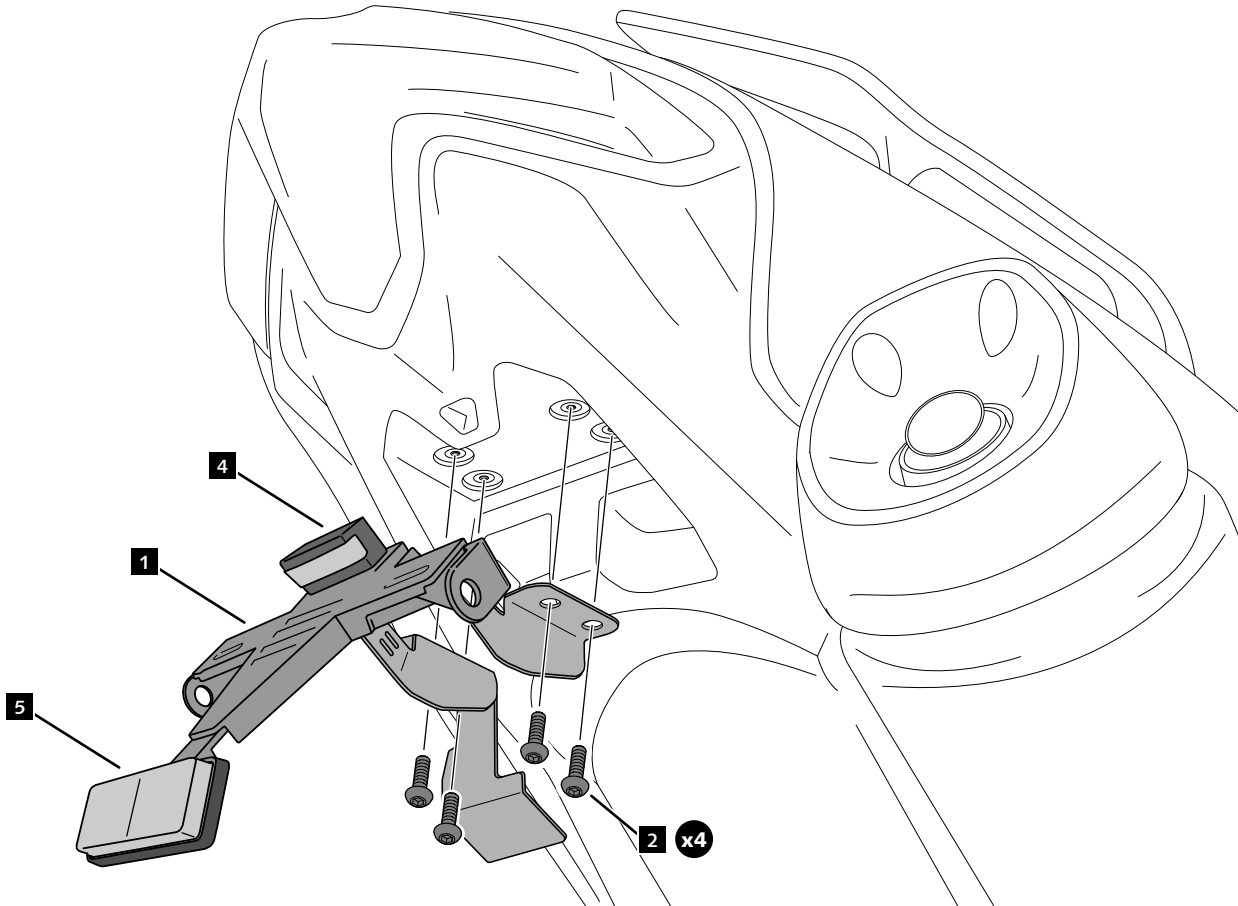

## YAMAHA T-MAX 560 '20

REF 3874N

PORTAMATRÍCULA / LICENSE SUPPORT / KENNZEICHENHALTER

1 Person

1 hour

INTERMEDIATE

ID.	PIEZA / PART	DESCRIPCIÓN	DESCRIPTION	QTY.	REF.:
1		Soporte portamatrículas	License support	1	CONJUNTO--3874
2		Tornillo M6x15 DIN1001 (negro)	M6x15 DIN1001 screw (black)	4	M2TM06015D1001N
3		Brida de plástico	Plastic bridge	5	BRIDAN100X2'5-N
4		Luz portamatrículas	Back light	1	5577N
5		Catadrióptico	Reflector	1	4481R
6		Tapón cabota tornillo M5	M5 screw cap	1	TAPON-----85
7		Tapón cabota tornillo M6	M6 screw cap	8	TAPON-----86

## YAMAHA T-MAX 560 '20

REF 3874N

INSTRUCCIONES DE MONTAJE - MOUNTING INSTRUCTIONS - MONTAGEANLEITUNG

Fijación giro portamatrículas (2 OPCIONES A-B)  
Fixation license support rotation (2 OPTIONS A-B)

**CONSULTAR EN NUESTRA PAGINA WEB LA DISPONIBILIDAD DEL VIDEO DE MONTAJE DE ESTA REFERENCIA.  
CONSULT OUR WEBSITE THE VIDEO MOUNT AVAILABILITY OF THIS REFERENCE.**