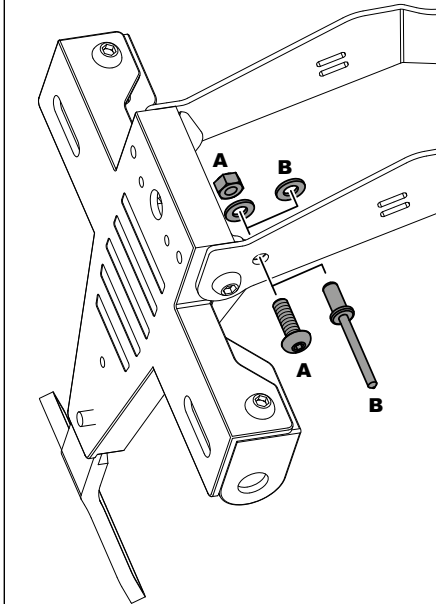

## YAMAHA T-MAX 560 '20

REF 3874N

PORTAMATRÍCULA / LICENSE SUPPORT / KENNZEICHENHALTER

1 Person

1 hour

INTERMEDIATE

ID.	PIEZA / PART	DESCRIPCIÓN	DESCRIPTION	QTY.	REF.:
1		Soporte portamatrículas	License support	1	CONJUNTO--3874
2		Tornillo M6x15 DIN1001 (negro)	M6x15 DIN1001 screw (black)	4	M2TM06015D1001N
3		Brida de plástico	Plastic bridge	5	BRIDAN100X2'5-N
4		Luz portamatrículas	Back light	1	5577N
5		Catadrióptico	Reflector	1	4481R
6		Tapón cabota tornillo M5	M5 screw cap	1	TAPON-----85
7		Tapón cabota tornillo M6	M6 screw cap	8	TAPON-----86

## YAMAHA T-MAX 560 '20

REF 3874N

INSTRUCCIONES DE MONTAJE - MOUNTING INSTRUCTIONS - MONTAGEANLEITUNG

Fijación giro portamatrículas (2 OPCIONES A-B)  
Fixation license support rotation (2 OPTIONS A-B)

**CONSULTAR EN NUESTRA PAGINA WEB LA DISPONIBILIDAD DEL VIDEO DE MONTAJE DE ESTA REFERENCIA.  
CONSULT OUR WEBSITE THE VIDEO MOUNT AVAILABILITY OF THIS REFERENCE.**