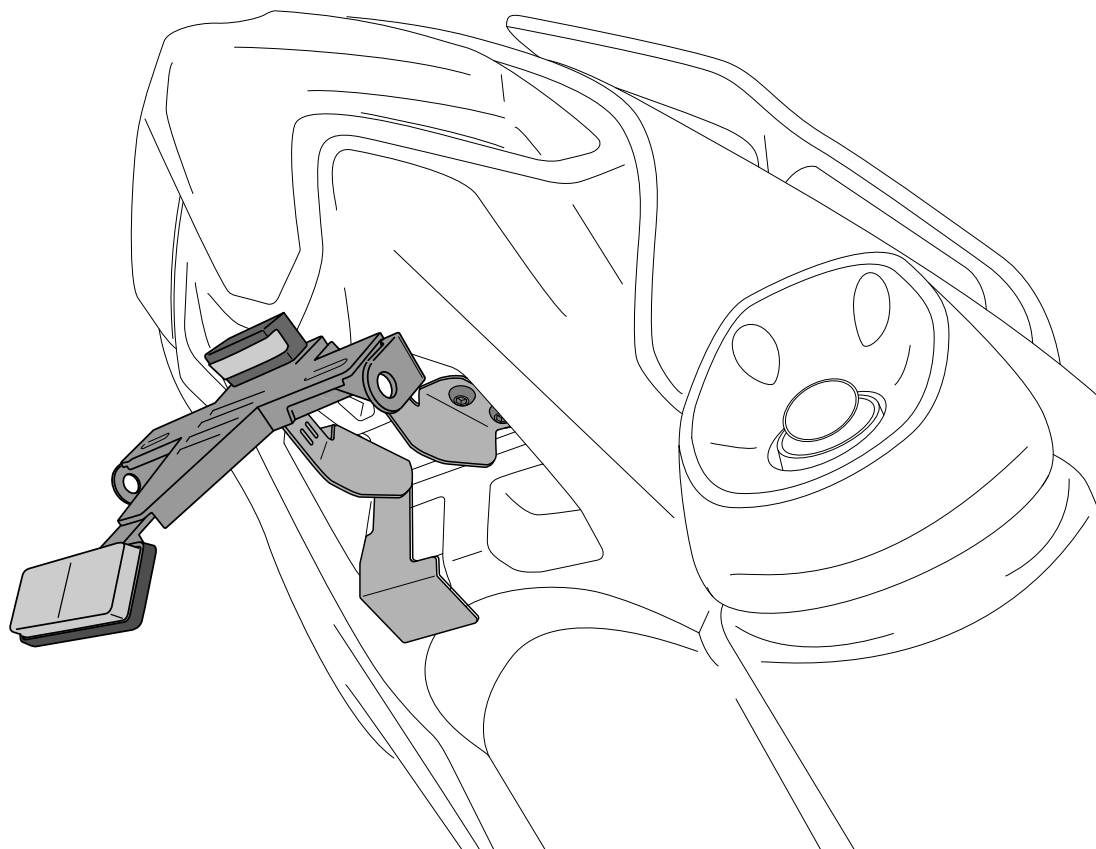

## YAMAHA T-MAX 560 '20

REF 3874N

PORTAMATRÍCULA / LICENSE SUPPORT / KENNZEICHENHALTER

1 Person

1 hour

INTERMEDIATE

ID.	PIEZA / PART	DESCRIPCIÓN	DESCRIPTION	QTY.	REF.:
1		Soporte portamatrículas	License support	1	CONJUNTO--3874
2		Tornillo M6x15 DIN1001 (negro)	M6x15 DIN1001 screw (black)	4	M2TM06015D1001N
3		Brida de plástico	Plastic bridge	5	BRIDAN100X2'5-N
4		Luz portamatrículas	Back light	1	5577N
5		Catadrióptico	Reflector	1	4481R
6		Tapón cabota tornillo M5	M5 screw cap	1	TAPON-----85
7		Tapón cabota tornillo M6	M6 screw cap	8	TAPON-----86

## YAMAHA T-MAX 560 '20

REF 3874N

INSTRUCCIONES DE MONTAJE - MOUNTING INSTRUCTIONS - MONTAGEANLEITUNG

Fijación giro portamatrículas (2 OPCIONES A-B)  
Fixation license support rotation (2 OPTIONS A-B)

**CONSULTAR EN NUESTRA PAGINA WEB LA DISPONIBILIDAD DEL VIDEO DE MONTAJE DE ESTA REFERENCIA.  
CONSULT OUR WEBSITE THE VIDEO MOUNT AVAILABILITY OF THIS REFERENCE.**