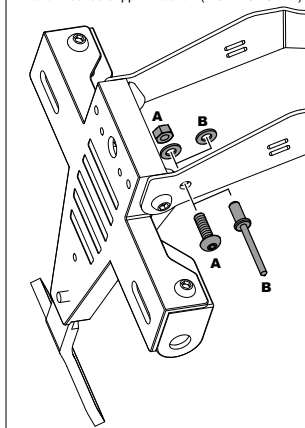

DUCATI HYPERMOTARD-SP - 2013

Ref.: 6544N

Fijación giro portamatrículas (2 OPCIONES A-B)
Fixation license support rotation (2 OPTIONS A-B)

En las revisiones del vehículo es conveniente efectuar también el mantenimiento de apriete de toda la tornillería del portamatrículas, especialmente los tornillos que fijan éste al vehículo.

Gracias por su atención.

It would be convenient to re-tight the licence support screws, specially the ones that are fixed to the motorcycle, whenever you maintain the vehicle.

Thanks for your attention.